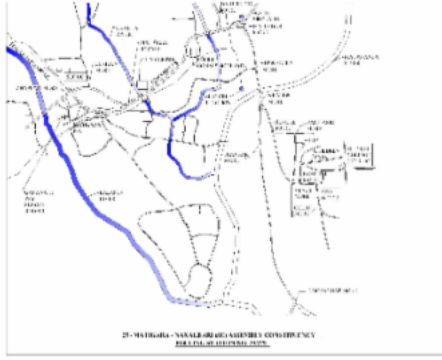

Nazri Naksha