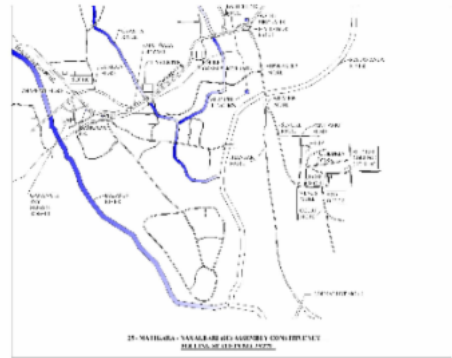

নির্বাচক নিবন্ধন আধিকারিকের স্বাক্ষর

Nazri Naksha

Google Map View

Polling Station Building Front View

Polling Station Front View

Cad View

Key MAP View

1 নাম : হানিফা খাতুন স্বামীর নাম : মুহঃ হারুন বাড়ির নং : N0083 বয়স : 24 লিঙ্গ : মহিলা	ZRS2603793 ফটো উপলব্ধ	2 নাম : সীমা দেবী স্বামীর নাম : শঙ্কর বা বাড়ির নং : n0099 বয়স : 59 লিঙ্গ : মহিলা	WB/04/025/0732272 ফটো উপলব্ধ	3 নাম : খাতুন মহম্মদ স্বামীর নাম : আসমুদ্দিন মহম্মদ বাড়ির নং : n0083 বয়স : 64 লিঙ্গ : মহিলা	GLQ4365649 ফটো উপলব্ধ
4 নাম : কামার উদ্দীন পিতার নাম : মোঃ হুমায়ুন বাড়ির নং : এন0083 বয়স : 24 লিঙ্গ : পুরুষ	ZRS2684496 ফটো উপলব্ধ	5 নাম : রত্না সরকার (বা) স্বামীর নাম : রাজেন্দর বা বাড়ির নং : n0099 বয়স : 30 লিঙ্গ : মহিলা	ZRS1870757 ফটো উপলব্ধ	6 নাম : ছোট্ট বা পিতার নাম : শঙ্কর বা বাড়ির নং : n0099 বয়স : 29 লিঙ্গ : পুরুষ	ZRS2039568 ফটো উপলব্ধ
7 নাম : রাজেন্দর বা পিতার নাম : শঙ্কর বা বাড়ির নং : n0099 বয়স : 36 লিঙ্গ : পুরুষ	ZRS1502905 ফটো উপলব্ধ	8 নাম : মহঃ সামসুদ্দীন পিতার নাম : মহঃ জহিমুদ্দীন বাড়ির নং : n0083 বয়স : 65 লিঙ্গ : পুরুষ	WB/04/025/0189414 ফটো উপলব্ধ	9 নাম : সুনিতা চৌহান বা স্বামীর নাম : ছোট্ট বা বাড়ির নং : এন0099 বয়স : 26 লিঙ্গ : মহিলা	ZRS2488989 ফটো উপলব্ধ
10 নাম : সরস্বতী দেব অধিকারী স্বামীর নাম : গৌর হরি দেব অধিকারী বাড়ির নং : n0207 বয়স : 57 লিঙ্গ : মহিলা	GLQ2586410 ফটো উপলব্ধ	11 নাম : কনিকা দেব অধিকারী পিতার নাম : গৌর হরি দেব অধিকারী বাড়ির নং : n0207 বয়স : 35 লিঙ্গ : মহিলা	ZRS1105329 ফটো উপলব্ধ	12 নাম : গৌর হরি দেব অধিকারী পিতার নাম : সিকন্দ্র অধিকারী বাড়ির নং : n0207 বয়স : 65 লিঙ্গ : পুরুষ	GLQ2586402 ফটো উপলব্ধ
13 নাম : রাজু উপাধ্যায় পিতার নাম : শ্যামল উপাধ্যায় বাড়ির নং : n0179 বয়স : 36 লিঙ্গ : পুরুষ	ZRS1050780 ফটো উপলব্ধ	14 নাম : শ্যামল উপাধ্যায় পিতার নাম : কৃষ্ণপ্রসাদ উপাধ্যায় বাড়ির নং : n0179 বয়স : 53 লিঙ্গ : পুরুষ	WB/04/025/192692 ফটো উপলব্ধ	15 নাম : আরতী পূর্বে স্বামীর নাম : সুভাষ পূর্বে বাড়ির নং : n0179 বয়স : 28 লিঙ্গ : মহিলা	ZRS2244994 ফটো উপলব্ধ
16 নাম : বাসন্তী উপাধ্যায় স্বামীর নাম : শ্যামল উপাধ্যায় বাড়ির নং : n0179 বয়স : 51 লিঙ্গ : মহিলা	GLQ2594778 ফটো উপলব্ধ	17 নাম : বিক্রি উপাধ্যায় পিতার নাম : শ্যামল উপাধ্যায় বাড়ির নং : n0232 বয়স : 27 লিঙ্গ : পুরুষ	ZRS2329084 ফটো উপলব্ধ	18 নাম : শীলা কুণ্ডু পিতার নাম : প্রভাত কুণ্ডু বাড়ির নং : n0129 বয়স : 32 লিঙ্গ : মহিলা	ZRS2039501 ফটো উপলব্ধ
19 নাম : প্রভাত কুন্ডু পিতার নাম : ফরিদুন্নাথ কুন্ডু বাড়ির নং : n0129 বয়স : 42 লিঙ্গ : পুরুষ	ZRS1503135 ফটো উপলব্ধ	20 নাম : অবিনাশ কুমার পিতার নাম : অরুণ কুমার বাড়ির নং : n0018 বয়স : 48 লিঙ্গ : পুরুষ	GLQ4221339 ফটো উপলব্ধ	21 নাম : অভিজিৎ কুমার পিতার নাম : অবিনাশ কুমার বাড়ির নং : nং018 বয়স : 21 লিঙ্গ : পুরুষ	ZRS2965614 ফটো উপলব্ধ
22 নাম : শংকরী কুমার স্বামীর নাম : অবিনাশ কুমার বাড়ির নং : n0071 বয়স : 50 লিঙ্গ : মহিলা	GLQ0328781 ফটো উপলব্ধ	23 নাম : বুমা বর্মন স্বামীর নাম : শিতেশ্বর বর্মন বাড়ির নং : n0106 বয়স : 41 লিঙ্গ : মহিলা	GLQ4710968 ফটো উপলব্ধ	24 নাম : রচনা কর্মকার পিতার নাম : স্বপন কর্মকার বাড়ির নং : N0106 বয়স : 24 লিঙ্গ : মহিলা	ZRS2603751 ফটো উপলব্ধ
25 নাম : উত্তম কর্মকার পিতার নাম : যুগল কর্মকার বাড়ির নং : 247 বয়স : 41 লিঙ্গ : পুরুষ	GLQ4365912 ফটো উপলব্ধ	26 নাম : মুক্তি কর্মকার (দাস) স্বামীর নাম : উত্তম কর্মকার বাড়ির নং : 247 বয়স : 34 লিঙ্গ : মহিলা	ZRS1234137 ফটো উপলব্ধ	27 নাম : ভারতী কর্মকার পিতার নাম : যুগল কর্মকার বাড়ির নং : n0114 বয়স : 28 লিঙ্গ : মহিলা	ZRS2245017 ফটো উপলব্ধ
28 নাম : রাধা কর্মকার স্বামীর নাম : যুগল কর্মকার বাড়ির নং : n0114 বয়স : 56 লিঙ্গ : মহিলা	ZRS1127216 ফটো উপলব্ধ	29 নাম : আরতী কর্মকার স্বামীর নাম : স্বপন কর্মকার বাড়ির নং : n0106 বয়স : 51 লিঙ্গ : মহিলা	WB/04/025/0192004 ফটো উপলব্ধ	30 নাম : দীপেন কর্মকার মায়ের নাম : আরতী কর্মকার বাড়ির নং : এন0106 বয়স : 20 লিঙ্গ : পুরুষ	ZRS3022118 ফটো উপলব্ধ