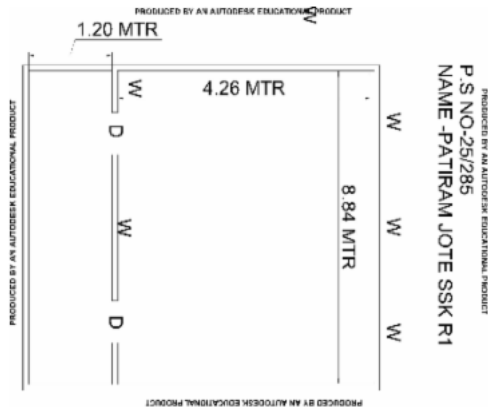

নির্বাচক নিবন্ধন আধিকারিকের স্বাক্ষর

Nazri Naksha

Google Map View

Polling Station Building Front View

Polling Station Front View

Cad View

Key MAP View

1 নাম : মিলন অধিকারী পিতার নাম: শশীমোহন অধিকারী বাড়ির নং : n0151 বয়স : 28 লিঙ্গ : পুরুষ	ZRS2246411 ফটো উপলব্ধ	2 নাম : মেনকা অধিকারী রায় স্বামীর নাম: জলেন অধিকারী বাড়ির নং : n0012 বয়স : 31 লিঙ্গ : মহিলা	ZRS1906379 ফটো উপলব্ধ	3 নাম : শশীমোহন অধিকারী পিতার নাম: ভোলানাথ অধিকারী বাড়ির নং : n0151 বয়স : 59 লিঙ্গ : পুরুষ	GLQ0398107 ফটো উপলব্ধ
4 নাম : জোলেন অধিকারী পিতার নাম: রবীন্দ্র অধিকারী বাড়ির নং : n0012 বয়স : 45 লিঙ্গ : পুরুষ	GLQ2242543 ফটো উপলব্ধ	5 নাম : লক্ষন অধিকারী পিতার নাম: রবীন্দ্র অধিকারী বাড়ির নং : n0068 বয়স : 50 লিঙ্গ : পুরুষ	WB/04/025/0225924 ফটো উপলব্ধ	6 নাম : পুতুল অধিকারী স্বামীর নাম: শশীমোহন অধিকারী বাড়ির নং : n0151 বয়স : 49 লিঙ্গ : মহিলা	GLQ0398115 ফটো উপলব্ধ
7 নাম : মহেশ অধিকারী পিতার নাম: গোপী অধিকারী বাড়ির নং : n0185 বয়স : 30 লিঙ্গ : পুরুষ	ZRS1874536 ফটো উপলব্ধ	8 নাম : গোপাল অধিকারী পিতার নাম: হিরালাল অধিকারী বাড়ির নং : n0002 বয়স : 43 লিঙ্গ : পুরুষ	GLQ2293132 ফটো উপলব্ধ	9 নাম : যোগেশ অধিকারী পিতার নাম: গোপী অধিকারী বাড়ির নং : n0185 বয়স : 30 লিঙ্গ : পুরুষ	ZRS1874577 ফটো উপলব্ধ
10 নাম : ভারতী অধিকারী স্বামীর নাম: গোপী অধিকারী বাড়ির নং : এন0065 বয়স : 34 লিঙ্গ : মহিলা	ZRS1505353 ফটো উপলব্ধ	11 নাম : রতন অধিকারী পিতার নাম: পদ্মনাথ অধিকারী বাড়ির নং : n0094 বয়স : 35 লিঙ্গ : পুরুষ	ZRS1129295 ফটো উপলব্ধ	12 নাম : শোভা অধিকারী স্বামীর নাম: হিরালাল অধিকারী বাড়ির নং : n0002 বয়স : 66 লিঙ্গ : মহিলা	WB/04/025/0225011 ফটো উপলব্ধ
13 নাম : জাহ্নবী অধিকারী স্বামীর নাম: রবীন্দ্র অধিকারী বাড়ির নং : n0068 বয়স : 66 লিঙ্গ : মহিলা	WB/04/025/0225020 ফটো উপলব্ধ	14 নাম : প্রেমানন্দ অধিকারী পিতার নাম: শশী মোহন অধিকারী বাড়ির নং : n0151 বয়স : 30 লিঙ্গ : পুরুষ	ZRS1874460 ফটো উপলব্ধ	15 নাম : গোপীনাথ অধিকারী পিতার নাম: হরিপ্রসাদ অধিকারী বাড়ির নং : n0048 বয়স : 42 লিঙ্গ : পুরুষ	GLQ3744570 ফটো উপলব্ধ
16 নাম : সুমিত্রা অধিকারী স্বামীর নাম: অর্জুন অধিকারী বাড়ির নং : n0208 বয়স : 38 লিঙ্গ : মহিলা	GLQ4631727 ফটো উপলব্ধ	17 নাম : সমেবালা অধিকারী স্বামীর নাম: পদ্মনাথ অধিকারী বাড়ির নং : n0002 বয়স : 61 লিঙ্গ : মহিলা	WB/04/025/0225023 ফটো উপলব্ধ	18 নাম : অমলা অধিকারী স্বামীর নাম: লক্ষণ অধিকারী বাড়ির নং : n0012 বয়স : 45 লিঙ্গ : মহিলা	GLQ2242154 ফটো উপলব্ধ
19 নাম : যদুনাথ অধিকারী পিতার নাম: কুলদাপদ অধিকারী বাড়ির নং : n0048 বয়স : 53 লিঙ্গ : পুরুষ	WB/04/025/0225017 ফটো উপলব্ধ	20 নাম : সারথি অধিকারী পিতার নাম: লক্ষন অধিকারী বাড়ির নং : এন ০০২৫ বয়স : 22 লিঙ্গ : মহিলা	ZRS2861987 ফটো উপলব্ধ	21 নাম : প্রতিমা অধিকারী বর্মণ স্বামীর নাম: গোপাল অধিকারী বাড়ির নং : n0002 বয়স : 45 লিঙ্গ : মহিলা	GLQ3747441 ফটো উপলব্ধ
22 নাম : শ্যামলী ঋষি স্বামীর নাম: মহাদেব ঋষি বাড়ির নং : n0002 বয়স : 42 লিঙ্গ : মহিলা	NEV1253830 ফটো উপলব্ধ	23 নাম : বাবলি অধিকারী (রায়) স্বামীর নাম: যদুনাথ অধিকারী বাড়ির নং : n0048 বয়স : 40 লিঙ্গ : মহিলা	ZRS1371640 ফটো উপলব্ধ	24 নাম : মামুনী দেবনাথ পিতার নাম: প্রসন্ন দেবনাথ বাড়ির নং : এন0099 বয়স : 34 লিঙ্গ : মহিলা	ZRS3014735 ফটো উপলব্ধ
25 নাম : হরিপদ অধিকারী পিতার নাম: যদুনাথ অধিকারী বাড়ির নং : এন0048 বয়স : 22 লিঙ্গ : পুরুষ	ZRS2979912 ফটো উপলব্ধ	26 নাম : অভিজিৎ অধিকারী পিতার নাম: যদুনাথ অধিকারী বাড়ির নং : এন0048 বয়স : 20 লিঙ্গ : পুরুষ	ZRS2979904 ফটো উপলব্ধ	27 নাম : ললিতা অধিকারী পিতার নাম: লক্ষন অধিকারী বাড়ির নং : এন0001 বয়স : 25 লিঙ্গ : মহিলা	ZRS2491298 ফটো উপলব্ধ
28 নাম : মহাদেব ঋষি পিতার নাম: পেলকেটু ঋষি বাড়ির নং : n0002 বয়স : 63 লিঙ্গ : পুরুষ	WB/03/001/366637 ফটো উপলব্ধ	29 নাম : চিত্রা অধিকারী (বর্মণ) স্বামীর নাম: জগদীশ অধিকারী বাড়ির নং : n0122 বয়স : 31 লিঙ্গ : মহিলা	ZRS2042448 ফটো উপলব্ধ	30 নাম : জগদীশ অধিকারী মায়ের নাম: হরিমতি অধিকারী বাড়ির নং : n0122 বয়স : 31 লিঙ্গ : পুরুষ	ZRS1906353 ফটো উপলব্ধ