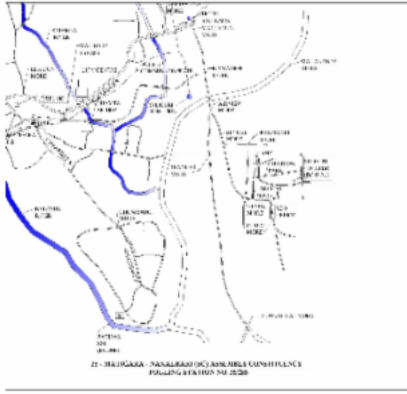

Nazri Naksha