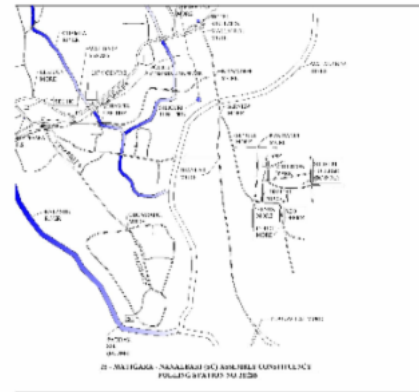

নির্বাচক নিবন্ধন আধিকারিকের স্বাক্ষর

Nazri Naksha

Google Map View

Polling Station Building Front View

Polling Station Front View

Cad View

Key MAP View

1 নাম : মিলন অধিকারী পিতার নাম: শশীমোহন অধিকারী বাড়ির নং : n0151 বয়স : 28 লিঙ্গ : পুরুষ	ZRS2246411 ফটো উপলব্ধ	2 নাম : মেনকা অধিকারী রায় স্বামীর নাম: জলেন অধিকারী বাড়ির নং : n0012 বয়স : 31 লিঙ্গ : মহিলা	ZRS1906379 ফটো উপলব্ধ	3 নাম : শশীমোহন অধিকারী পিতার নাম: ভোলানাথ অধিকারী বাড়ির নং : n0151 বয়স : 59 লিঙ্গ : পুরুষ	GLQ0398107 ফটো উপলব্ধ
4 নাম : জোলেন অধিকারী পিতার নাম: রবীন্দ্র অধিকারী বাড়ির নং : n0012 বয়স : 45 লিঙ্গ : পুরুষ	GLQ2242543 ফটো উপলব্ধ	5 নাম : লক্ষন অধিকারী পিতার নাম: রবীন্দ্র অধিকারী বাড়ির নং : n0068 বয়স : 50 লিঙ্গ : পুরুষ	WB/04/025/0225924 ফটো উপলব্ধ	6 নাম : পুতুল অধিকারী স্বামীর নাম: শশীমোহন অধিকারী বাড়ির নং : n0151 বয়স : 49 লিঙ্গ : মহিলা	GLQ0398115 ফটো উপলব্ধ
7 নাম : মহেশ অধিকারী পিতার নাম: গোপী অধিকারী বাড়ির নং : n0185 বয়স : 30 লিঙ্গ : পুরুষ	ZRS1874536 ফটো উপলব্ধ	8 নাম : গোপাল অধিকারী পিতার নাম: হিরালাল অধিকারী বাড়ির নং : n0002 বয়স : 43 লিঙ্গ : পুরুষ	GLQ2293132 ফটো উপলব্ধ	9 নাম : যোগেশ অধিকারী পিতার নাম: গোপী অধিকারী বাড়ির নং : n0185 বয়স : 30 লিঙ্গ : পুরুষ	ZRS1874577 ফটো উপলব্ধ
10 নাম : ভারতী অধিকারী স্বামীর নাম: গোপী অধিকারী বাড়ির নং : এন0065 বয়স : 34 লিঙ্গ : মহিলা	ZRS1505353 ফটো উপলব্ধ	11 নাম : রতন অধিকারী পিতার নাম: পদ্মনাথ অধিকারী বাড়ির নং : n0094 বয়স : 35 লিঙ্গ : পুরুষ	ZRS1129295 ফটো উপলব্ধ	12 নাম : শোভা অধিকারী স্বামীর নাম: হিরালাল অধিকারী বাড়ির নং : n0002 বয়স : 66 লিঙ্গ : মহিলা	WB/04/025/0225011 ফটো উপলব্ধ
13 নাম : জাহ্নবী অধিকারী স্বামীর নাম: রবীন্দ্র অধিকারী বাড়ির নং : n0068 বয়স : 66 লিঙ্গ : মহিলা	WB/04/025/0225020 ফটো উপলব্ধ	14 নাম : প্রেমানন্দ অধিকারী পিতার নাম: শশী মোহন অধিকারী বাড়ির নং : n0151 বয়স : 30 লিঙ্গ : পুরুষ	ZRS1874460 ফটো উপলব্ধ	15 নাম : গোপীনাথ অধিকারী পিতার নাম: হরিপ্রসাদ অধিকারী বাড়ির নং : n0048 বয়স : 42 লিঙ্গ : পুরুষ	GLQ3744570 ফটো উপলব্ধ
16 নাম : সুমিত্রা অধিকারী স্বামীর নাম: অর্জুন অধিকারী বাড়ির নং : n0208 বয়স : 38 লিঙ্গ : মহিলা	GLQ4631727 ফটো উপলব্ধ	17 নাম : সমেবালা অধিকারী স্বামীর নাম: পদ্মনাথ অধিকারী বাড়ির নং : n0002 বয়স : 61 লিঙ্গ : মহিলা	WB/04/025/0225023 ফটো উপলব্ধ	18 নাম : অমলা অধিকারী স্বামীর নাম: লক্ষণ অধিকারী বাড়ির নং : n0012 বয়স : 45 লিঙ্গ : মহিলা	GLQ2242154 ফটো উপলব্ধ
19 নাম : যদুনাথ অধিকারী পিতার নাম: কুলদাপদ অধিকারী বাড়ির নং : n0048 বয়স : 53 লিঙ্গ : পুরুষ	WB/04/025/0225017 ফটো উপলব্ধ	20 নাম : সারথি অধিকারী পিতার নাম: লক্ষন অধিকারী বাড়ির নং : এন ০০২৫ বয়স : 22 লিঙ্গ : মহিলা	ZRS2861987 ফটো উপলব্ধ	21 নাম : প্রতিমা অধিকারী বর্মণ স্বামীর নাম: গোপাল অধিকারী বাড়ির নং : n0002 বয়স : 45 লিঙ্গ : মহিলা	GLQ3747441 ফটো উপলব্ধ
22 নাম : শ্যামলী ঋষি স্বামীর নাম: মহাদেব ঋষি বাড়ির নং : n0002 বয়স : 42 লিঙ্গ : মহিলা	NEV1253830 ফটো উপলব্ধ	23 নাম : বাবলি অধিকারী (রায়) স্বামীর নাম: যদুনাথ অধিকারী বাড়ির নং : n0048 বয়স : 40 লিঙ্গ : মহিলা	ZRS1371640 ফটো উপলব্ধ	24 নাম : মামুনী দেবনাথ পিতার নাম: প্রসন্ন দেবনাথ বাড়ির নং : এন0099 বয়স : 34 লিঙ্গ : মহিলা	ZRS3014735 ফটো উপলব্ধ
25 নাম : হরিপদ অধিকারী পিতার নাম: যদুনাথ অধিকারী বাড়ির নং : এন0048 বয়স : 22 লিঙ্গ : পুরুষ	ZRS2979912 ফটো উপলব্ধ	26 নাম : অভিজিৎ অধিকারী পিতার নাম: যদুনাথ অধিকারী বাড়ির নং : এন0048 বয়স : 20 লিঙ্গ : পুরুষ	ZRS2979904 ফটো উপলব্ধ	27 নাম : ললিতা অধিকারী পিতার নাম: লক্ষন অধিকারী বাড়ির নং : এন0001 বয়স : 25 লিঙ্গ : মহিলা	ZRS2491298 ফটো উপলব্ধ
28 নাম : মহাদেব ঋষি পিতার নাম: পেলকেটু ঋষি বাড়ির নং : n0002 বয়স : 63 লিঙ্গ : পুরুষ	WB/03/001/366637 ফটো উপলব্ধ	29 নাম : চিত্রা অধিকারী (বর্মণ) স্বামীর নাম: জগদীশ অধিকারী বাড়ির নং : n0122 বয়স : 31 লিঙ্গ : মহিলা	ZRS2042448 ফটো উপলব্ধ	30 নাম : জগদীশ অধিকারী মায়ের নাম: হরিমতি অধিকারী বাড়ির নং : n0122 বয়স : 31 লিঙ্গ : পুরুষ	ZRS1906353 ফটো উপলব্ধ