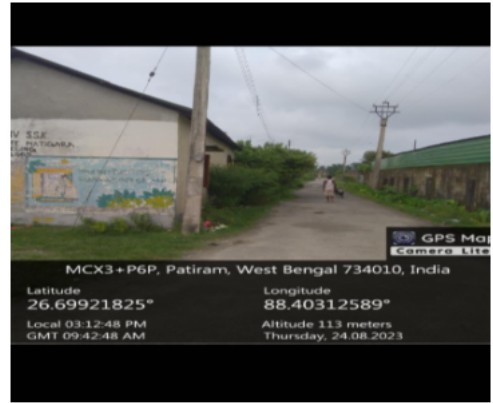

নির্বাচক নিবন্ধন আধিকারিকের স্বাক্ষর

Nazri Naksha

Google Map View

Polling Station Building Front View

Polling Station Front View

Cad View

Key MAP View

বিধানসভা নির্বাচনক্ষেত্রের নং, নাম : 25-মাটিগাড়া - নল্লালবাড়ি
ভাগ নং, নাম : 1-পতিরামজোত