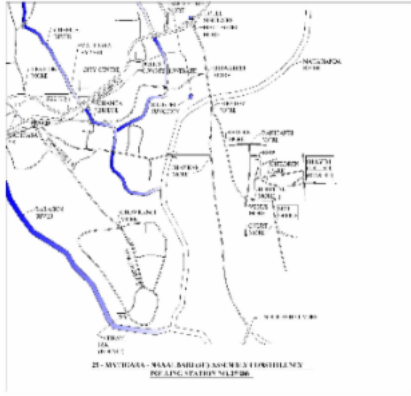

নির্বাচক নিবন্ধন আধিকারিকের স্বাক্ষর

Nazri Naksha

Google Map View

Polling Station Building Front View

Polling Station Front View

Cad View

Key MAP View

বিধানসভা নির্বাচনক্ষেত্রের নং, নাম : 25-মাটিগাড়া - নল্লালবাড়ি
ভাগ নং, নাম : 1-পতিরামজোত