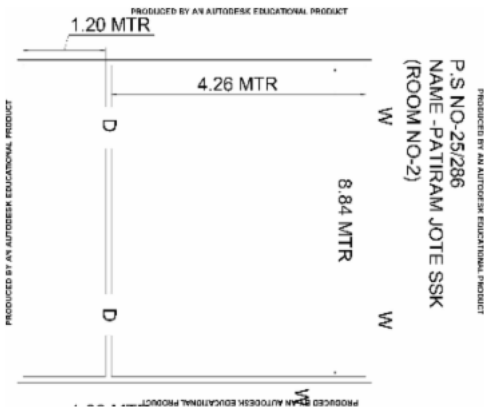

নির্বাচক নিবন্ধন আধিকারিকের স্বাক্ষর

Nazri Naksha

Google Map View

Polling Station Building Front View

Polling Station Front View

Cad View

Key MAP View

বিধানসভা নির্বাচনক্ষেত্রের নং, নাম : 25-মাটিগাড়া - নল্লালবাড়ি
ভাগ নং, নাম : 1-পতিরামজোত