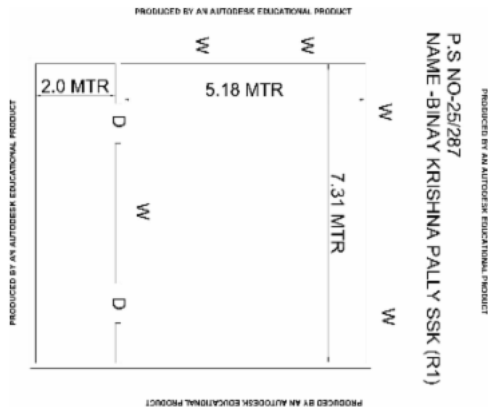

নির্বাচক নিবন্ধন আধিকারিকের স্বাক্ষর

Nazri Naksha

Google Map View

Polling Station Building Front View

Polling Station Front View

Cad View

Key MAP View

বিধানসভা নির্বাচনক্ষেত্রের নং, নাম : 25-মাটিগাড়া - নল্লালবাড়ি  
ভাগ নং, নাম : 1-পতিরামজোত উত্তর