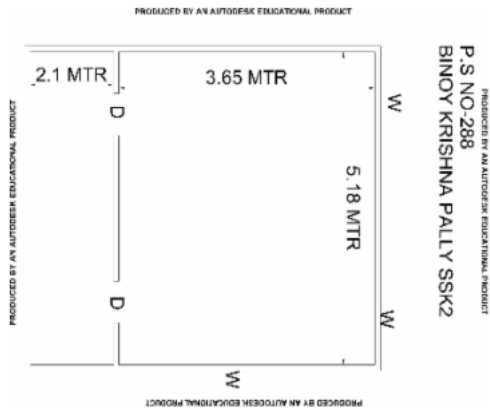

নির্বাচক নিবন্ধন আধিকারিকের স্বাক্ষর

Nazri Naksha

Google Map View

Polling Station Building Front View

Polling Station Front View

Cad View

Key MAP View

1 নাম : মোনি সরকার স্বামীর নাম: শম্ভু সরকার বাড়ির নং : House-303 বয়স : 41 লিঙ্গ : মহিলা	AZR0783126 ফটো উপলব্ধ	2 নাম : সন্তোষ কুমার ঠাকুর পিতার নাম: রাজনাথ ঠাকুর বাড়ির নং : House-321 বয়স : 44 লিঙ্গ : পুরুষ	GLQ4070694 ফটো উপলব্ধ	3 নাম : পুনম কুমারী ঠাকুর পিতার নাম: জয়প্রকাশ ঠাকুর বাড়ির নং : House-405 বয়স : 31 লিঙ্গ : মহিলা	ZRS2414449 ফটো উপলব্ধ
4 নাম : পূজা কুমারী ঠাকুর পিতার নাম: জয়প্রকাশ ঠাকুর বাড়ির নং : House-405 বয়স : 27 লিঙ্গ : মহিলা	ZRS2413888 ফটো উপলব্ধ	5 নাম : রামরটা ঠাকুর স্বামীর নাম: রাজনাথ ঠাকুর বাড়ির নং : House-321 বয়স : 65 লিঙ্গ : মহিলা	WB/04/025/609065 ফটো উপলব্ধ	6 নাম : সমিরুল ইসলাম পিতার নাম: মহঃ আইনুল ইসলাম বাড়ির নং : n1306 বয়স : 45 লিঙ্গ : পুরুষ	ZRS1371848 ফটো উপলব্ধ
7 নাম : স্বপ্না দেবী স্বামীর নাম: জীতেশ কুমার রায় বাড়ির নং : n0037 বয়স : 30 লিঙ্গ : মহিলা	ZRS1874908 ফটো উপলব্ধ	8 নাম : সুরজ চৌধুরী পিতার নাম: মনোজ চৌধুরী বাড়ির নং : House no- 0327 বয়স : 28 লিঙ্গ : পুরুষ	ZRS2415297 ফটো উপলব্ধ	9 নাম : কমল রয় পিতার নাম: পুরনাভেব রয় বাড়ির নং : House no- 443 বয়স : 52 লিঙ্গ : পুরুষ	WB/03/019/228221 ফটো উপলব্ধ
10 নাম : পর্ববতি সরকার স্বামীর নাম: স্বপ্না সরকার বাড়ির নং : House 303 বয়স : 72 লিঙ্গ : মহিলা	WB/04/025/588513 ফটো উপলব্ধ	11 নাম : শম্ভু সরকার পিতার নাম: স্বপ্না সরকার বাড়ির নং : এন0008 বয়স : 49 লিঙ্গ : পুরুষ	ZRS2842391 ফটো উপলব্ধ	12 নাম : মোমিনা বেগম পিতার নাম: মোসাদ্দিক বাড়ির নং : n1113 বয়স : 65 লিঙ্গ : মহিলা	ZRS2353829 ফটো উপলব্ধ
13 নাম : নাগিনী দেবী স্বামীর নাম: রাম শ্রেষ্ঠ রায় বাড়ির নং : n0037 বয়স : 56 লিঙ্গ : মহিলা	XEQ1238062 ফটো উপলব্ধ	14 নাম : জীতেশ কুমার রায় পিতার নাম: রাম শ্রেষ্ঠ রায় বাড়ির নং : n0037 বয়স : 34 লিঙ্গ : পুরুষ	ZRS1504588 ফটো উপলব্ধ	15 নাম : অজিত সরকার মায়ের নাম: পবিত্রী সরকার বাড়ির নং : এন0008 বয়স : 51 লিঙ্গ : পুরুষ	GLQ4763777 ফটো উপলব্ধ
16 নাম : কলপোনা দেবী ঝা স্বামীর নাম: অমর ঝা বাড়ির নং : House no- 560 বয়স : 38 লিঙ্গ : মহিলা	ZRS2414902 ফটো উপলব্ধ	17 নাম : অনীতা ঝা স্বামীর নাম: বিমল কান্ত ঝা বাড়ির নং : House no- 9487 বয়স : 48 লিঙ্গ : মহিলা	ZRS2414258 ফটো উপলব্ধ	18 নাম : সবিতা বর্মন স্বামীর নাম: মহেন বর্মন বাড়ির নং : n0010 বয়স : 36 লিঙ্গ : মহিলা	ZRS1506187 ফটো উপলব্ধ
19 নাম : গীতা অধিকারী স্বামীর নাম: দীনবন্ধু অধিকারী বাড়ির নং : n0215 বয়স : 38 লিঙ্গ : মহিলা	ZRS1703164 ফটো উপলব্ধ	20 নাম : সুমিতা অধিকারী পিতার নাম: শম্ভু অধিকারী বাড়ির নং : n0409 বয়স : 31 লিঙ্গ : মহিলা	ZRS1703271 ফটো উপলব্ধ	21 নাম : সম্পা অধিকারী স্বামীর নাম: শিব অধিকারী বাড়ির নং : n0681 বয়স : 32 লিঙ্গ : মহিলা	ZRS2044709 ফটো উপলব্ধ
22 নাম : পরিমল অধিকারী পিতার নাম: রাজকুমার অধিকারী বাড়ির নং : n0140 বয়স : 29 লিঙ্গ : পুরুষ	ZRS2043800 ফটো উপলব্ধ	23 নাম : দীপালি অধিকারী পিতার নাম: রাজকুমার অধিকারী বাড়ির নং : এন0251 বয়স : 23 লিঙ্গ : মহিলা	ZRS2872331 ফটো উপলব্ধ	24 নাম : অগ্নি অধিকারী পিতার নাম: বিক্রম অধিকারী বাড়ির নং : n1207 বয়স : 39 লিঙ্গ : পুরুষ	ZRS2332328 ফটো উপলব্ধ
25 নাম : বিনোদ মহাসেঠ পিতার নাম: অজোবী মহাসেঠ বাড়ির নং : এন0247 বয়স : 43 লিঙ্গ : পুরুষ	XEQ1062439 ফটো উপলব্ধ	26 নাম : সমীর অধিকারী পিতার নাম: শম্ভু অধিকারী বাড়ির নং : n0399 বয়স : 32 লিঙ্গ : পুরুষ	ZRS1703099 ফটো উপলব্ধ	27 নাম : রাজ কুমার অধিকারী পিতার নাম: গহিম অধিকারী বাড়ির নং : n0140 বয়স : 63 লিঙ্গ : পুরুষ	GLQ4370748 ফটো উপলব্ধ
28 নাম : গীতা শর্মা স্বামীর নাম: মুন্না শর্মা বাড়ির নং : অনিলা নগর বয়স : 56 লিঙ্গ : মহিলা	ZRS2988020 ফটো উপলব্ধ	29 নাম : স্বপ্না সরকার পিতার নাম: সন্তোষ সরকার বাড়ির নং : এন0007 বয়স : 26 লিঙ্গ : মহিলা	IKL2252294 ফটো উপলব্ধ	30 নাম : পার্বতী অধিকারী স্বামীর নাম: রাজকুমার অধিকারী বাড়ির নং : n0140 বয়স : 46 লিঙ্গ : মহিলা	GLQ3168861 ফটো উপলব্ধ