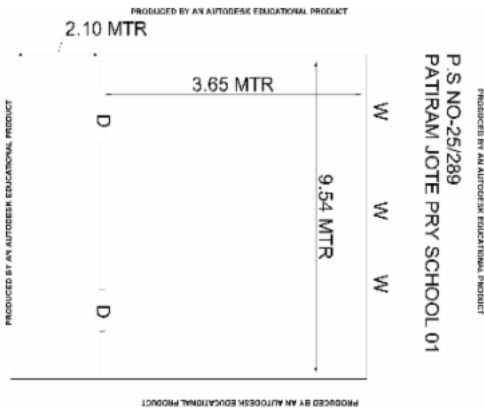

নির্বাচক নিবন্ধন আধিকারিকের স্বাক্ষর

Nazri Naksha

Google Map View

Polling Station Building Front View

Polling Station Front View

Cad View

Key MAP View

1 নাম : প্রমোদ কুমার সিংহ পিতার নাম: নন্দ কিশোর প্রসাদ বাড়ির নং : প্লট নং.6 বয়স : 60 লিঙ্গ : পুরুষ	ZRS2576221 ফটো উপলব্ধ	2 নাম : সনু উপাধ্যায় পিতার নাম: শিব শঙ্কর উপাধ্যায় বাড়ির নং : এন0242 বয়স : 26 লিঙ্গ : পুরুষ	ZRS2493195 ফটো উপলব্ধ	3 নাম : সুলেখা উপাধ্যায় স্বামীর নাম: শিব শঙ্কর উপাধ্যায় বাড়ির নং : n0241 বয়স : 44 লিঙ্গ : মহিলা	ZRS1426006 ফটো উপলব্ধ
4 নাম : শিব শঙ্কর উপাধ্যায় পিতার নাম: রাধেশ্যাম উপাধ্যায় বাড়ির নং : n0242 বয়স : 51 লিঙ্গ : পুরুষ	ZRS1426014 ফটো উপলব্ধ	5 নাম : স্বপ্না রায় মন্ডল স্বামীর নাম: রজক মন্ডল বাড়ির নং : 085 বয়স : 28 লিঙ্গ : মহিলা	ZRS2371656 ফটো উপলব্ধ	6 নাম : খুবু উপাধ্যায় পিতার নাম: শিব শঙ্কর উপাধ্যায় বাড়ির নং : এন000 বয়স : 21 লিঙ্গ : মহিলা	ZRS2962199 ফটো উপলব্ধ
7 নাম : অসীম কর পিতার নাম: অমল কর বাড়ির নং : পতিরাম বয়স : 36 লিঙ্গ : পুরুষ	SKW0744268 ফটো উপলব্ধ	8 নাম : রিমা কর্মকার পিতার নাম: দুলাল কর্মকার বাড়ির নং : n0195 বয়স : 33 লিঙ্গ : মহিলা	ZRS1875319 ফটো উপলব্ধ	9 নাম : ভারতী কর্মকার স্বামীর নাম: দুলাল কর্মকার বাড়ির নং : n0195 বয়স : 53 লিঙ্গ : মহিলা	GLQ3561719 ফটো উপলব্ধ
10 নাম : অফসানা খাতুন স্বামীর নাম: মুহম্মদ হাবিব আদিক বাড়ির নং : বা টা বগুদীপ কলোনি বয়স : 27 লিঙ্গ : মহিলা	ZRS2611200 ফটো উপলব্ধ	11 নাম : দীপু গুপ্ত পিতার নাম: বাদল গুপ্ত বাড়ির নং : n0118 বয়স : 41 লিঙ্গ : পুরুষ	ZRS2045227 ফটো উপলব্ধ	12 নাম : শোভা গুপ্ত স্বামীর নাম: বাদল গুপ্ত বাড়ির নং : n0015 বয়স : 58 লিঙ্গ : মহিলা	WB/04/025/0222006 ফটো উপলব্ধ
13 নাম : কানন গুপ্ত স্বামীর নাম: বিমল গুপ্ত বাড়ির নং : n0118 বয়স : 61 লিঙ্গ : মহিলা	WB/04/025/0222004 ফটো উপলব্ধ	14 নাম : টুম্পা গুপ্তা স্বামীর নাম: দীপু গুপ্তা বাড়ির নং : n0015 বয়স : 34 লিঙ্গ : মহিলা	ZRS2200178 ফটো উপলব্ধ	15 নাম : বাবন গুপ্ত পিতার নাম: বিমল গুপ্ত বাড়ির নং : n0118 বয়স : 42 লিঙ্গ : পুরুষ	GLQ3742152 ফটো উপলব্ধ
16 নাম : প্রমীলা বর্মন স্বামীর নাম: মধুসূদন বর্মন বাড়ির নং : n0219 বয়স : 51 লিঙ্গ : মহিলা	ZRS1130616 ফটো উপলব্ধ	17 নাম : উলিরানি গুহ স্বামীর নাম: দিলীপ গুহ বাড়ির নং : এন0219 বয়স : 66 লিঙ্গ : মহিলা	ZRS2866549 ফটো উপলব্ধ	18 নাম : লিটন ঘোষ পিতার নাম: ব্রজেন্দ্রচন্দ্র ঘোষ বাড়ির নং : n0095 বয়স : 42 লিঙ্গ : পুরুষ	GLQ3162849 ফটো উপলব্ধ
19 নাম : শিবচন্দ্র ঘোষ পিতার নাম: ব্রজেন্দ্র ঘোষ বাড়ির নং : n0095 বয়স : 51 লিঙ্গ : পুরুষ	WB/04/025/0222012 ফটো উপলব্ধ	20 নাম : নেপাল ঘোষ পিতার নাম: ব্রজেন্দ্র ঘোষ বাড়ির নং : n0073 বয়স : 58 লিঙ্গ : পুরুষ	WB/04/025/0222010 ফটো উপলব্ধ	21 নাম : রবি ঘোষ পিতার নাম: বীরেন ঘোষ বাড়ির নং : n0284 বয়স : 46 লিঙ্গ : পুরুষ	GLQ3331006 ফটো উপলব্ধ
22 নাম : অনিতা ঘোষ স্বামীর নাম: শিবচন্দ্র ঘোষ বাড়ির নং : n0095 বয়স : 44 লিঙ্গ : মহিলা	GLQ3162856 ফটো উপলব্ধ	23 নাম : কল্পনা ঘোষ স্বামীর নাম: নেপাল ঘোষ বাড়ির নং : n0073 বয়স : 51 লিঙ্গ : মহিলা	WB/04/025/0222011 ফটো উপলব্ধ	24 নাম : সন্ধ্যা ঘোষ স্বামীর নাম: ব্রজেন্দ্র ঘোষ বাড়ির নং : n0095 বয়স : 80 লিঙ্গ : মহিলা	WB/04/025/0222009 ফটো উপলব্ধ
25 নাম : সন্তোষ ঘোষ পিতার নাম: কেন্দার ঘোষ বাড়ির নং : n0349 বয়স : 51 লিঙ্গ : পুরুষ	GLQ2445435 ফটো উপলব্ধ	26 নাম : বিপ্লব ঘোষ পিতার নাম: সন্তোষ ঘোষ বাড়ির নং : n0398 বয়স : 27 লিঙ্গ : পুরুষ	ZRS2333615 ফটো উপলব্ধ	27 নাম : গীতু ঘোষ স্বামীর নাম: সন্তোষ ঘোষ বাড়ির নং : n0363 বয়স : 47 লিঙ্গ : মহিলা	GLQ2445443 ফটো উপলব্ধ
28 নাম : বিজয় কুমার মহন্ত পিতার নাম: রামচন্দ্র মহন্ত বাড়ির নং : n0203 বয়স : 41 লিঙ্গ : পুরুষ	ZRS1875632 ফটো উপলব্ধ	29 নাম : প্রবীর রঞ্জন চৌধুরী পিতার নাম: প্রিয়রঞ্জন চৌধুরী বাড়ির নং : n0203 বয়স : 44 লিঙ্গ : পুরুষ	GLQ4712410 ফটো উপলব্ধ	30 নাম : দেবোদত্তা ভট্টাচার্জী স্বামীর নাম: প্রবীর রঞ্জন চৌধুরী বাড়ির নং : 203 বয়স : 38 লিঙ্গ : মহিলা	ZRS3010873 ফটো উপলব্ধ