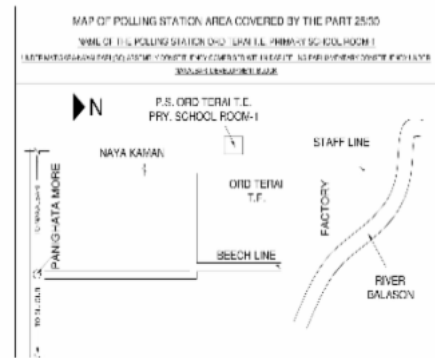

নির্বাচক নিবন্ধন আধিকারিকের স্বাক্ষর

Nazri Naksha

Google Map View

Polling Station Building Front View

Polling Station Front View

Cad View

Key MAP View

1 নাম : সায়রা আনসার পিতার নাম: আলিম মঞ্জুর বাড়ির নং : n0102 বয়স : 34 লিঙ্গ : মহিলা	ZRS1394444 ফটো উপলব্ধ	2 নাম : হেমা বরাইক পিতার নাম: প্রদীপ বরাইক বাড়ির নং : এন00012 বয়স : 26 লিঙ্গ : মহিলা	ZRS2427698 ফটো উপলব্ধ	3 নাম : প্রতিমা থাপা পিতার নাম: রতন থাপা বাড়ির নং : এন0001 বয়স : 30 লিঙ্গ : মহিলা	IBN1803527 ফটো উপলব্ধ
4 নাম : রবিসেক মঙ্গর পিতার নাম: কালে মঙ্গর বাড়ির নং : N0124 বয়স : 26 লিঙ্গ : পুরুষ	ZRS2427490 ফটো উপলব্ধ	5 নাম : শিবজি বরাইক পিতার নাম: বসন্ত বরাইক বাড়ির নং : এন0139 বয়স : 23 লিঙ্গ : পুরুষ	ZRS2712032 ফটো উপলব্ধ	6 নাম : দিচা মঙ্গর পিতার নাম: সন্দেহ মঙ্গর বাড়ির নং : এন00178 বয়স : 25 লিঙ্গ : মহিলা	ZRS2427813 ফটো উপলব্ধ
7 নাম : জেসমিন কন্দলনা ওরাও স্বামীর নাম: আনন্দ ওরাও বাড়ির নং : এন00160 বয়স : 36 লিঙ্গ : মহিলা	ZRS2427631 ফটো উপলব্ধ	8 নাম : যমুনা চিক বরাইক পিতার নাম: রবি চিক বরাইক বাড়ির নং : এন00167 বয়স : 25 লিঙ্গ : মহিলা	ZRS2427763 ফটো উপলব্ধ	9 নাম : অঞ্জলি কমী পিতার নাম: সুরজ কমী বাড়ির নং : বয়স : 25 লিঙ্গ : মহিলা	ZRS2427839 ফটো উপলব্ধ
10 নাম : সন্তোষী দর্জী পিতার নাম: বিনোদ দর্জী বাড়ির নং : এন00170 বয়স : 27 লিঙ্গ : মহিলা	ZRS2427979 ফটো উপলব্ধ	11 নাম : সঞ্জনা কেরকেটা পিতার নাম: মেঞ্জের কেরকেটা বাড়ির নং : এন00214 বয়স : 25 লিঙ্গ : মহিলা	ZRS2428316 ফটো উপলব্ধ	12 নাম : বিশেক তামাং পিতার নাম: বিজয় তামাং বাড়ির নং : এন00152 বয়স : 25 লিঙ্গ : পুরুষ	ZRS2428365 ফটো উপলব্ধ
13 নাম : রুবিনা ওরাও পিতার নাম: মীরোড ওরাও বাড়ির নং : এন00188 বয়স : 25 লিঙ্গ : মহিলা	ZRS2428076 ফটো উপলব্ধ	14 নাম : সুনীলা মঙ্গর পিতার নাম: কালে মঙ্গর বাড়ির নং : এন00124 বয়স : 27 লিঙ্গ : মহিলা	ZRS2428340 ফটো উপলব্ধ	15 নাম : নিখিল দর্জী পিতার নাম: বিনোদ দর্জী বাড়ির নং : এন00170 বয়স : 26 লিঙ্গ : পুরুষ	ZRS2427920 ফটো উপলব্ধ
16 নাম : অক্ষয় একা ওরাও স্বামীর নাম: মনিয়াল ওরাও বাড়ির নং : নং160 বয়স : 33 লিঙ্গ : মহিলা	ZRS2712230 ফটো উপলব্ধ	17 নাম : সয়ারাজ ছেত্রী পিতার নাম: মণীকুমার ছেত্রী বাড়ির নং : নং261 বয়স : 27 লিঙ্গ : পুরুষ	ZRS2427664 ফটো উপলব্ধ	18 নাম : নম্রতা টোপ্পো পিতার নাম: লজ্জুশ টোপ্পো বাড়ির নং : ওদ টা গারডেন বয়স : 25 লিঙ্গ : মহিলা	ZRS2427730 ফটো উপলব্ধ
19 নাম : মোহিত টোপ্পো পিতার নাম: লজ্জুশ টোপ্পো বাড়ির নং : এন0182 বয়স : 21 লিঙ্গ : পুরুষ	ZRS2941920 ফটো উপলব্ধ	20 নাম : সুমিত ওড়াও পিতার নাম: ভীম লাল ওড়াও বাড়ির নং : N0080 বয়স : 24 লিঙ্গ : পুরুষ	ZRS2636876 ফটো উপলব্ধ	21 নাম : ভিম লাল উড়াও পিতার নাম: চারয়া উড়াও বাড়ির নং : n0080 বয়স : 51 লিঙ্গ : পুরুষ	ZRS0096875 ফটো উপলব্ধ
22 নাম : সুধমা ওরাও পিতার নাম: ভীম লাল ওরাও বাড়ির নং : n0080 বয়স : 26 লিঙ্গ : মহিলা	ZRS2410983 ফটো উপলব্ধ	23 নাম : আশীষ ওরাও পিতার নাম: ভীম লাল ওরাও বাড়ির নং : এন0080 বয়স : 22 লিঙ্গ : পুরুষ	ZRS2800076 ফটো উপলব্ধ	24 নাম : রজনতি উড়াও পিতার নাম: বুধুয়া উড়াও বাড়ির নং : এন0141 বয়স : 36 লিঙ্গ : মহিলা	ZRS1259423 ফটো উপলব্ধ
25 নাম : জয়ন্তী একা স্বামীর নাম: লাল একা বাড়ির নং : n0043 বয়স : 54 লিঙ্গ : মহিলা	BQT2049021 ফটো উপলব্ধ	26 নাম : সুনিতা একা পিতার নাম: লাল একা বাড়ির নং : n0043 বয়স : 29 লিঙ্গ : মহিলা	ZRS1948744 ফটো উপলব্ধ	27 নাম : লাল একা পিতার নাম: বিণ্ড একা বাড়ির নং : n0043 বয়স : 57 লিঙ্গ : পুরুষ	WB/04/026/027009 ফটো উপলব্ধ
28 নাম : সবিতা ওরাও স্বামীর নাম: জনাস ওরাও বাড়ির নং : n0006 বয়স : 65 লিঙ্গ : মহিলা	BQT2083764 ফটো উপলব্ধ	29 নাম : রাজেশ ওরাও পিতার নাম: জনাস ওরাও বাড়ির নং : n0006 বয়স : 46 লিঙ্গ : পুরুষ	BQT2084515 ফটো উপলব্ধ	30 নাম : সাবস্টার ওরাও মায়ের নাম: সবিতা ওরাও বাড়ির নং : n0006 বয়স : 38 লিঙ্গ : পুরুষ	ZRS1587385 ফটো উপলব্ধ