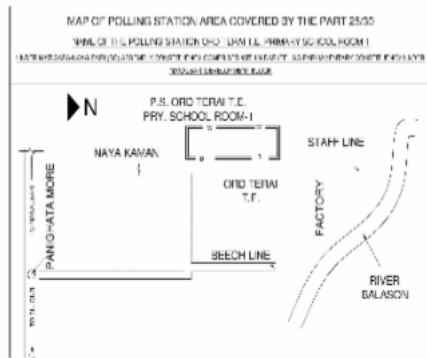

নির্বাচক নিবন্ধন আধিকারিকের স্বাক্ষর

Nazri Naksha

Google Map View

Polling Station Building Front View

Polling Station Front View

Cad View

Key MAP View

1 নাম : সায়রা আনসার পিতার নাম: আলিম মঞ্জুর বাড়ির নং : n0102 বয়স : 34 লিঙ্গ : মহিলা	ZRS1394444 ফটো উপলব্ধ	2 নাম : হেমা বরাইক পিতার নাম: প্রদীপ বরাইক বাড়ির নং : এন00012 বয়স : 26 লিঙ্গ : মহিলা	ZRS2427698 ফটো উপলব্ধ	3 নাম : প্রতিমা থাপা পিতার নাম: রতন থাপা বাড়ির নং : এন0001 বয়স : 30 লিঙ্গ : মহিলা	IBN1803527 ফটো উপলব্ধ
4 নাম : রবিসেক মঙ্গর পিতার নাম: কালে মঙ্গর বাড়ির নং : N0124 বয়স : 26 লিঙ্গ : পুরুষ	ZRS2427490 ফটো উপলব্ধ	5 নাম : শিবজি বরাইক পিতার নাম: বসন্ত বরাইক বাড়ির নং : এন0139 বয়স : 23 লিঙ্গ : পুরুষ	ZRS2712032 ফটো উপলব্ধ	6 নাম : দিচা মঙ্গর পিতার নাম: সন্দেহ মঙ্গর বাড়ির নং : এন00178 বয়স : 25 লিঙ্গ : মহিলা	ZRS2427813 ফটো উপলব্ধ
7 নাম : জেসমিন কন্দলনা ওরাও স্বামীর নাম: আনন্দ ওরাও বাড়ির নং : এন00160 বয়স : 36 লিঙ্গ : মহিলা	ZRS2427631 ফটো উপলব্ধ	8 নাম : যমুনা চিক বরাইক পিতার নাম: রবি চিক বরাইক বাড়ির নং : এন00167 বয়স : 25 লিঙ্গ : মহিলা	ZRS2427763 ফটো উপলব্ধ	9 নাম : অঞ্জলি কমী পিতার নাম: সুরজ কমী বাড়ির নং : বয়স : 25 লিঙ্গ : মহিলা	ZRS2427839 ফটো উপলব্ধ
10 নাম : সন্তোষী দর্জী পিতার নাম: বিনোদ দর্জী বাড়ির নং : এন00170 বয়স : 27 লিঙ্গ : মহিলা	ZRS2427979 ফটো উপলব্ধ	11 নাম : সঞ্জনা কেরকেটা পিতার নাম: মেঞ্জের কেরকেটা বাড়ির নং : এন00214 বয়স : 25 লিঙ্গ : মহিলা	ZRS2428316 ফটো উপলব্ধ	12 নাম : বিশেক তামাং পিতার নাম: বিজয় তামাং বাড়ির নং : এন00152 বয়স : 25 লিঙ্গ : পুরুষ	ZRS2428365 ফটো উপলব্ধ
13 নাম : রুবিনা ওরাও পিতার নাম: মীরোড ওরাও বাড়ির নং : এন00188 বয়স : 25 লিঙ্গ : মহিলা	ZRS2428076 ফটো উপলব্ধ	14 নাম : সুনীলা মঙ্গর পিতার নাম: কালে মঙ্গর বাড়ির নং : এন00124 বয়স : 27 লিঙ্গ : মহিলা	ZRS2428340 ফটো উপলব্ধ	15 নাম : নিখিল দর্জী পিতার নাম: বিনোদ দর্জী বাড়ির নং : এন00170 বয়স : 26 লিঙ্গ : পুরুষ	ZRS2427920 ফটো উপলব্ধ
16 নাম : অক্ষয় একা ওরাও স্বামীর নাম: মনিয়াল ওরাও বাড়ির নং : নং160 বয়স : 33 লিঙ্গ : মহিলা	ZRS2712230 ফটো উপলব্ধ	17 নাম : সয়ারাজ ছেত্রী পিতার নাম: মণীকুমার ছেত্রী বাড়ির নং : নং261 বয়স : 27 লিঙ্গ : পুরুষ	ZRS2427664 ফটো উপলব্ধ	18 নাম : নম্রতা টোপ্পো পিতার নাম: লজ্জুশ টোপ্পো বাড়ির নং : ওদ টা গারডেন বয়স : 25 লিঙ্গ : মহিলা	ZRS2427730 ফটো উপলব্ধ
19 নাম : মোহিত টোপ্পো পিতার নাম: লজ্জুশ টোপ্পো বাড়ির নং : এন0182 বয়স : 21 লিঙ্গ : পুরুষ	ZRS2941920 ফটো উপলব্ধ	20 নাম : সুমিত ওড়াও পিতার নাম: ভীম লাল ওড়াও বাড়ির নং : N0080 বয়স : 24 লিঙ্গ : পুরুষ	ZRS2636876 ফটো উপলব্ধ	21 নাম : ভিম লাল উড়াও পিতার নাম: চারয়া উড়াও বাড়ির নং : n0080 বয়স : 51 লিঙ্গ : পুরুষ	ZRS0096875 ফটো উপলব্ধ
22 নাম : সুধমা ওরাও পিতার নাম: ভীম লাল ওরাও বাড়ির নং : n0080 বয়স : 26 লিঙ্গ : মহিলা	ZRS2410983 ফটো উপলব্ধ	23 নাম : আশীষ ওরাও পিতার নাম: ভীম লাল ওরাও বাড়ির নং : এন0080 বয়স : 22 লিঙ্গ : পুরুষ	ZRS2800076 ফটো উপলব্ধ	24 নাম : রজনতি উড়াও পিতার নাম: বুধুয়া উড়াও বাড়ির নং : এন0141 বয়স : 36 লিঙ্গ : মহিলা	ZRS1259423 ফটো উপলব্ধ
25 নাম : জয়ন্তী একা স্বামীর নাম: লাল একা বাড়ির নং : n0043 বয়স : 54 লিঙ্গ : মহিলা	BQT2049021 ফটো উপলব্ধ	26 নাম : সুনিতা একা পিতার নাম: লাল একা বাড়ির নং : n0043 বয়স : 29 লিঙ্গ : মহিলা	ZRS1948744 ফটো উপলব্ধ	27 নাম : লাল একা পিতার নাম: বিণ্ড একা বাড়ির নং : n0043 বয়স : 57 লিঙ্গ : পুরুষ	WB/04/026/027009 ফটো উপলব্ধ
28 নাম : সবিতা ওরাও স্বামীর নাম: জনাস ওরাও বাড়ির নং : n0006 বয়স : 65 লিঙ্গ : মহিলা	BQT2083764 ফটো উপলব্ধ	29 নাম : রাজেশ ওরাও পিতার নাম: জনাস ওরাও বাড়ির নং : n0006 বয়স : 46 লিঙ্গ : পুরুষ	BQT2084515 ফটো উপলব্ধ	30 নাম : সাবস্টার ওরাও মায়ের নাম: সবিতা ওরাও বাড়ির নং : n0006 বয়স : 38 লিঙ্গ : পুরুষ	ZRS1587385 ফটো উপলব্ধ