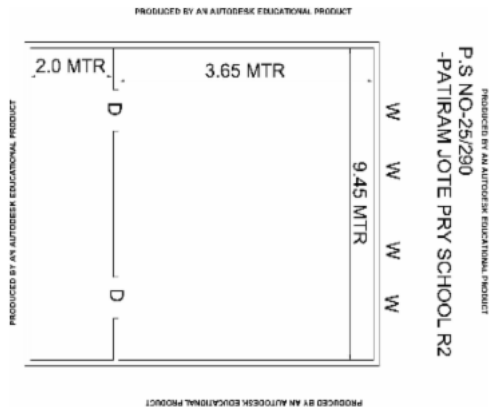

নির্বাচক নিবন্ধন আধিকারিকের স্বাক্ষর

Nazri Naksha

Google Map View

Polling Station Building Front View

Polling Station Front View

Cad View

Key MAP View

1 নাম : রুমা করাতি (সরকার) স্বামীর নাম: বিপ্লব সরকার বাড়ির নং : n0207 বয়স : 30 লিঙ্গ : মহিলা	ZRS1907112 ফটো উপলব্ধ	2 নাম : রাজদীপ দাস পিতার নাম: রতন দাস বাড়ির নং : n0200 বয়স : 33 লিঙ্গ : পুরুষ	ZRS1875939 ফটো উপলব্ধ	3 নাম : ওম প্রকাশ গুপ্তা পিতার নাম: গনেশ প্রসাদ গুপ্তা বাড়ির নং : n0201 বয়স : 68 লিঙ্গ : পুরুষ	ZRS1048982 ফটো উপলব্ধ
4 নাম : শোভা গুপ্তা স্বামীর নাম: অজিত কুমার গুপ্তা বাড়ির নং : n0198 বয়স : 34 লিঙ্গ : মহিলা	ZRS1231018 ফটো উপলব্ধ	5 নাম : সিমা দাস স্বামীর নাম: রাজদীপ দাস বাড়ির নং : N0200 বয়স : 30 লিঙ্গ : মহিলা	XEQ1990324 ফটো উপলব্ধ	6 নাম : অজিত কুমার গুপ্তা পিতার নাম: ওম প্রকাশ গুপ্তা বাড়ির নং : n0199 বয়স : 40 লিঙ্গ : পুরুষ	ZRS1048990 ফটো উপলব্ধ
7 নাম : রঞ্জিত কুমার গুপ্তা পিতার নাম: ওম প্রকাশ গুপ্তা বাড়ির নং : n0202 বয়স : 34 লিঙ্গ : পুরুষ	ZRS1405612 ফটো উপলব্ধ	8 নাম : সীতবতী দেবী গুপ্তা স্বামীর নাম: ওম প্রকাশ গুপ্তা বাড়ির নং : n0200 বয়স : 61 লিঙ্গ : মহিলা	ZRS1124122 ফটো উপলব্ধ	9 নাম : অনিতা ঘোষ স্বামীর নাম: নেপাল ঘোষ বাড়ির নং : n0272 বয়স : 42 লিঙ্গ : মহিলা	GLQ3927589 ফটো উপলব্ধ
10 নাম : নিতাই চন্দ্র ঘোষ পিতার নাম: যোগেশ ঘোষ বাড়ির নং : n0284 বয়স : 60 লিঙ্গ : পুরুষ	ZRS2333888 ফটো উপলব্ধ	11 নাম : চিরঞ্জিত ঘোষ পিতার নাম: নিতাই চন্দ্র ঘোষ বাড়ির নং : n0285 বয়স : 33 লিঙ্গ : পুরুষ	ZRS2333896 ফটো উপলব্ধ	12 নাম : দীপ ঘোষ পিতার নাম: দিলীপ ঘোষ বাড়ির নং : এন0319 বয়স : 29 লিঙ্গ : পুরুষ	WDB2249555 ফটো উপলব্ধ
13 নাম : দীপঙ্কর ঘোষ পিতার নাম: দিলীপ ঘোষ বাড়ির নং : এন0319 বয়স : 34 লিঙ্গ : পুরুষ	WDB1834225 ফটো উপলব্ধ	14 নাম : অর্চনা ঘোষ স্বামীর নাম: দিলীপ ঘোষ বাড়ির নং : n0321 বয়স : 61 লিঙ্গ : মহিলা	MHX2351500 ফটো উপলব্ধ	15 নাম : প্রসেনজিত ঘোষ পিতার নাম: নিতাই চন্দ্র ঘোষ বাড়ির নং : n0286 বয়স : 27 লিঙ্গ : পুরুষ	ZRS2333904 ফটো উপলব্ধ
16 নাম : দিলীপ ঘোষ পিতার নাম: উপেন্দ্র ঘোষ বাড়ির নং : n0319 বয়স : 66 লিঙ্গ : পুরুষ	WB/03/021/177102 ফটো উপলব্ধ	17 নাম : আল্হাদী ঘোষ স্বামীর নাম: নিতাই চন্দ্র ঘোষ বাড়ির নং : n0284 বয়স : 49 লিঙ্গ : মহিলা	ZRS2391092 ফটো উপলব্ধ	18 নাম : টিকু চক্রবর্তী পিতার নাম: কালীকৃষ্ণ চক্রবর্তী বাড়ির নং : n0220 বয়স : 45 লিঙ্গ : পুরুষ	ZRS1912914 ফটো উপলব্ধ
19 নাম : পৌতম বা পিতার নাম: উদয় বা বাড়ির নং : n0184 বয়স : 32 লিঙ্গ : পুরুষ	ZRS1704774 ফটো উপলব্ধ	20 নাম : উদয় বা পিতার নাম: সোনোলাল বা বাড়ির নং : n0195 বয়স : 73 লিঙ্গ : পুরুষ	WB/04/025/0327218 ফটো উপলব্ধ	21 নাম : গনপত কুমার বা পিতার নাম: মহেশ চন্দ্র বা বাড়ির নং : n0195 বয়স : 37 লিঙ্গ : পুরুষ	ZRS2045748 ফটো উপলব্ধ
22 নাম : রিঙ্কি বা স্বামীর নাম: গনপথ বা বাড়ির নং : n0195 বয়স : 35 লিঙ্গ : মহিলা	ZRS2200541 ফটো উপলব্ধ	23 নাম : অজিত মিশ্রা পিতার নাম: গৌরি কান্ত মিশ্রা বাড়ির নং : n0195 বয়স : 42 লিঙ্গ : পুরুষ	ZRS2200558 ফটো উপলব্ধ	24 নাম : কেশব কুমার বা পিতার নাম: মহেশ চন্দ্র বা বাড়ির নং : n0195 বয়স : 34 লিঙ্গ : পুরুষ	ZRS2045664 ফটো উপলব্ধ
25 নাম : গুডিড মিশ্রা স্বামীর নাম: অজিত মিশ্রা বাড়ির নং : n0195 বয়স : 40 লিঙ্গ : মহিলা	ZRS2247328 ফটো উপলব্ধ	26 নাম : অভিষেক বা পিতার নাম: অক্ষয় বা বাড়ির নং : n0195 বয়স : 31 লিঙ্গ : পুরুষ	ZRS2200418 ফটো উপলব্ধ	27 নাম : শেফালি দাস স্বামীর নাম: নিরঞ্জন দাস বাড়ির নং : n0274 বয়স : 48 লিঙ্গ : মহিলা	ZRS2200632 ফটো উপলব্ধ
28 নাম : মিথুন দাস পিতার নাম: নিরঞ্জন দাস বাড়ির নং : পতিরামজোত বয়স : 21 লিঙ্গ : পুরুষ	ZRS2914414 ফটো উপলব্ধ	29 নাম : রাজেন দাস পিতার নাম: মনীন্দ্র দাস বাড়ির নং : n0246 বয়স : 45 লিঙ্গ : পুরুষ	GLQ2550614 ফটো উপলব্ধ	30 নাম : মৌসুমী দাস স্বামীর নাম: স্বপন দাস বাড়ির নং : n0010 বয়স : 33 লিঙ্গ : মহিলা	ZRS1524461 ফটো উপলব্ধ