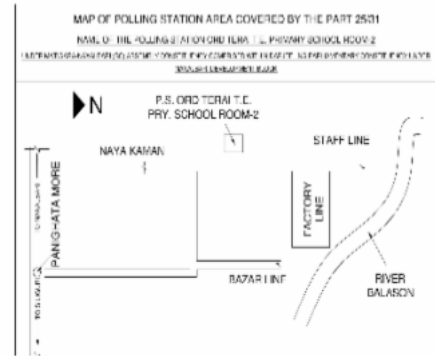

নির্বাচক নিবন্ধন আধিকারিকের স্বাক্ষর

Nazri Naksha

Google Map View

Polling Station Building Front View

Polling Station Front View

Cad View

Key MAP View

1 নাম : রোহিত বরাসিক পিতার নাম: চন্দ্রো বরাসিক বাড়ির নং : এন001 বয়স : 23 লিঙ্গ : পুরুষ	ZRS2712503 ফটো উপলব্ধ	2 নাম : সুকমান করুয়া পিতার নাম: ধর্মা করুয়া বাড়ির নং : n0176 বয়স : 40 লিঙ্গ : পুরুষ	ZRS1761915 ফটো উপলব্ধ	3 নাম : জইদা আনসারী পিতার নাম: মহিঃ মঞ্জুর আনসারী বাড়ির নং : n0001 বয়স : 30 লিঙ্গ : মহিলা	ZRS1949254 ফটো উপলব্ধ
4 নাম : আলম জলাখা স্বামীর নাম: মঞ্জুর বাড়ির নং : n0001 বয়স : 57 লিঙ্গ : মহিলা	WB/04/026/030002 ফটো উপলব্ধ	5 নাম : রেহানা খাতুন স্বামীর নাম: মহিঃ তাজ আলি বাড়ির নং : n0001 বয়স : 29 লিঙ্গ : মহিলা	ZRS2098341 ফটো উপলব্ধ	6 নাম : মহঃ তাজ আলি মায়ের নাম: জলাখা খাতুন বাড়ির নং : n0001 বয়স : 39 লিঙ্গ : পুরুষ	ZRS0100560 ফটো উপলব্ধ
7 নাম : হুসেন আনসারী পিতার নাম: মহিঃ মঞ্জুর আনসারী বাড়ির নং : n0001 বয়স : 29 লিঙ্গ : পুরুষ	ZRS1949312 ফটো উপলব্ধ	8 নাম : সেইদা আনসারী মায়ের নাম: জলাখা খাতুন বাড়ির নং : N00- বয়স : 31 লিঙ্গ : মহিলা	ZRS2636116 ফটো উপলব্ধ	9 নাম : দীনেশ একা পিতার নাম: দাউদ একা বাড়ির নং : n0184 বয়স : 30 লিঙ্গ : পুরুষ	ZRS1761998 ফটো উপলব্ধ
10 নাম : সুশিস্তা একা স্বামীর নাম: খিস্টোফার একা বাড়ির নং : n0054 বয়স : 41 লিঙ্গ : মহিলা	BQT3179918 ফটো উপলব্ধ	11 নাম : আব্বীন ওরাংর পিতার নাম: রাম ওরাংর বাড়ির নং : নং 001 বয়স : 26 লিঙ্গ : পুরুষ	ZRS2428605 ফটো উপলব্ধ	12 নাম : নিকিতা ওরাংর পিতার নাম: নিকোভীন ওরাংর বাড়ির নং : নং 142 বয়স : 27 লিঙ্গ : মহিলা	ZRS2428845 ফটো উপলব্ধ
13 নাম : সুঘমা মুন্ডা মায়ের নাম: থামাস মুন্ডা বাড়ির নং : N0183 বয়স : 25 লিঙ্গ : মহিলা	ZRS2636074 ফটো উপলব্ধ	14 নাম : রসন উড়াও পিতার নাম: রামলিলাস উড়াও বাড়ির নং : n0026 বয়স : 36 লিঙ্গ : পুরুষ	ZRS0100586 ফটো উপলব্ধ	15 নাম : মিনু ওরাও স্বামীর নাম: বৃধনা ওরাও বাড়ির নং : n0032 বয়স : 49 লিঙ্গ : মহিলা	WB/04/026/030010 ফটো উপলব্ধ
16 নাম : অঞ্জু ওরাও পিতার নাম: বৃধনা ওরাও বাড়ির নং : n0032 বয়স : 31 লিঙ্গ : মহিলা	ZRS1949387 ফটো উপলব্ধ	17 নাম : সুশীলা ওরাও স্বামীর নাম: জেম ওরাও বাড়ির নং : n0208 বয়স : 50 লিঙ্গ : মহিলা	ZRS2263085 ফটো উপলব্ধ	18 নাম : পূরন ওরাও মায়ের নাম: লক্ষী ওরাও বাড়ির নং : n0173 বয়স : 40 লিঙ্গ : পুরুষ	ZRS1761873 ফটো উপলব্ধ
19 নাম : রেবিক ওরাও পিতার নাম: নৌরাজ ওরাও বাড়ির নং : 0026 বয়স : 23 লিঙ্গ : মহিলা	ZRS2712354 ফটো উপলব্ধ	20 নাম : মঞ্জুলা ইন্দুয়ার ওরও স্বামীর নাম: রোশন ওরাও বাড়ির নং : N0026 বয়স : 42 লিঙ্গ : মহিলা	ZRS2643559 ফটো উপলব্ধ	21 নাম : মিকাল ওরাও পিতার নাম: অমিত ওরাও বাড়ির নং : n0030 বয়স : 28 লিঙ্গ : পুরুষ	ZRS2098366 ফটো উপলব্ধ
22 নাম : ভিক্টোরিয়া ওরাও স্বামীর নাম: গুডু ওরাও বাড়ির নং : n0032 বয়স : 52 লিঙ্গ : মহিলা	WB/04/026/030008 ফটো উপলব্ধ	23 নাম : সুরজ ওরাও মায়ের নাম: শকুন্তলা ওরাও বাড়ির নং : n0026 বয়স : 41 লিঙ্গ : পুরুষ	ZRS1394402 ফটো উপলব্ধ	24 নাম : ওয়াল্টার ওরাও পিতার নাম: কিশোর ওরাও বাড়ির নং : n0183 বয়স : 48 লিঙ্গ : পুরুষ	ZRS1761980 ফটো উপলব্ধ
25 নাম : সুনীল ওরাও পিতার নাম: গুডু ওরাও বাড়ির নং : n0032 বয়স : 35 লিঙ্গ : পুরুষ	ZRS1588615 ফটো উপলব্ধ	26 নাম : কুসুম কান্ত ওরাও পিতার নাম: পায়কেশ ওরাও বাড়ির নং : n0171 বয়স : 30 লিঙ্গ : মহিলা	ZRS1761840 ফটো উপলব্ধ	27 নাম : এলিষ্টার ওরাও পিতার নাম: এমিল ওরাও বাড়ির নং : n0177 বয়স : 42 লিঙ্গ : পুরুষ	ZRS1761923 ফটো উপলব্ধ
28 নাম : সুনীতা ওরাও স্বামীর নাম: অমিত ওরাও বাড়ির নং : n0169 বয়স : 39 লিঙ্গ : মহিলা	ZRS1761816 ফটো উপলব্ধ	29 নাম : জেম ওরাও পিতার নাম: স্টিফেন ওরাও বাড়ির নং : n0174 বয়স : 54 লিঙ্গ : পুরুষ	ZRS1761881 ফটো উপলব্ধ	30 নাম : বিক্রান্তি ওরাও স্বামীর নাম: মঞ্জিত ওরাও বাড়ির নং : n0212 বয়স : 28 লিঙ্গ : মহিলা	ZRS2263127 ফটো উপলব্ধ