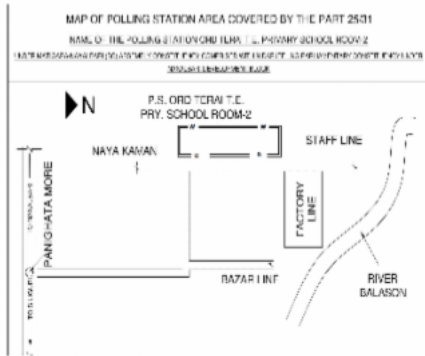

নির্বাচক নিবন্ধন আধিকারিকের স্বাক্ষর

Nazri Naksha

Google Map View

Polling Station Building Front View

Polling Station Front View

Cad View

Key MAP View

1 নাম : রোহিত বরাসিক পিতার নাম: চন্দ্রো বরাসিক বাড়ির নং : এন001 বয়স : 23 লিঙ্গ : পুরুষ	ZRS2712503 ফটো উপলব্ধ	2 নাম : সুকমান করুয়া পিতার নাম: ধর্মা করুয়া বাড়ির নং : n0176 বয়স : 40 লিঙ্গ : পুরুষ	ZRS1761915 ফটো উপলব্ধ	3 নাম : জইদা আনসারী পিতার নাম: মহিঃ মঞ্জুর আনসারী বাড়ির নং : n0001 বয়স : 30 লিঙ্গ : মহিলা	ZRS1949254 ফটো উপলব্ধ
4 নাম : আলম জলাখা স্বামীর নাম: মঞ্জুর বাড়ির নং : n0001 বয়স : 57 লিঙ্গ : মহিলা	WB/04/026/030002 ফটো উপলব্ধ	5 নাম : রেহানা খাতুন স্বামীর নাম: মহিঃ তাজ আলি বাড়ির নং : n0001 বয়স : 29 লিঙ্গ : মহিলা	ZRS2098341 ফটো উপলব্ধ	6 নাম : মহঃ তাজ আলি মায়ের নাম: জলাখা খাতুন বাড়ির নং : n0001 বয়স : 39 লিঙ্গ : পুরুষ	ZRS0100560 ফটো উপলব্ধ
7 নাম : হুসেন আনসারী পিতার নাম: মহিঃ মঞ্জুর আনসারী বাড়ির নং : n0001 বয়স : 29 লিঙ্গ : পুরুষ	ZRS1949312 ফটো উপলব্ধ	8 নাম : সেইদা আনসারী মায়ের নাম: জলাখা খাতুন বাড়ির নং : N00- বয়স : 31 লিঙ্গ : মহিলা	ZRS2636116 ফটো উপলব্ধ	9 নাম : দীনেশ একা পিতার নাম: দাউদ একা বাড়ির নং : n0184 বয়স : 30 লিঙ্গ : পুরুষ	ZRS1761998 ফটো উপলব্ধ
10 নাম : সুশিস্তা একা স্বামীর নাম: খিস্টোফার একা বাড়ির নং : n0054 বয়স : 41 লিঙ্গ : মহিলা	BQT3179918 ফটো উপলব্ধ	11 নাম : আব্বীন ওরাংর পিতার নাম: রাম ওরাংর বাড়ির নং : নং 001 বয়স : 26 লিঙ্গ : পুরুষ	ZRS2428605 ফটো উপলব্ধ	12 নাম : নিকিতা ওরাংর পিতার নাম: নিকোভীন ওরাংর বাড়ির নং : নং 142 বয়স : 27 লিঙ্গ : মহিলা	ZRS2428845 ফটো উপলব্ধ
13 নাম : সুঘমা মুন্ডা মায়ের নাম: থামাস মুন্ডা বাড়ির নং : N0183 বয়স : 25 লিঙ্গ : মহিলা	ZRS2636074 ফটো উপলব্ধ	14 নাম : রসন উড়াও পিতার নাম: রামলিলাস উড়াও বাড়ির নং : n0026 বয়স : 36 লিঙ্গ : পুরুষ	ZRS0100586 ফটো উপলব্ধ	15 নাম : মিনু ওরাও স্বামীর নাম: বৃধনা ওরাও বাড়ির নং : n0032 বয়স : 49 লিঙ্গ : মহিলা	WB/04/026/030010 ফটো উপলব্ধ
16 নাম : অঞ্জু ওরাও পিতার নাম: বৃধনা ওরাও বাড়ির নং : n0032 বয়স : 31 লিঙ্গ : মহিলা	ZRS1949387 ফটো উপলব্ধ	17 নাম : সুশীলা ওরাও স্বামীর নাম: জেম ওরাও বাড়ির নং : n0208 বয়স : 50 লিঙ্গ : মহিলা	ZRS2263085 ফটো উপলব্ধ	18 নাম : পূরন ওরাও মায়ের নাম: লক্ষী ওরাও বাড়ির নং : n0173 বয়স : 40 লিঙ্গ : পুরুষ	ZRS1761873 ফটো উপলব্ধ
19 নাম : রেবিক ওরাও পিতার নাম: নৌরাজ ওরাও বাড়ির নং : 0026 বয়স : 23 লিঙ্গ : মহিলা	ZRS2712354 ফটো উপলব্ধ	20 নাম : মঞ্জুলা ইন্দুয়ার ওরও স্বামীর নাম: রোশন ওরাও বাড়ির নং : N0026 বয়স : 42 লিঙ্গ : মহিলা	ZRS2643559 ফটো উপলব্ধ	21 নাম : মিকাল ওরাও পিতার নাম: অমিত ওরাও বাড়ির নং : n0030 বয়স : 28 লিঙ্গ : পুরুষ	ZRS2098366 ফটো উপলব্ধ
22 নাম : ভিক্টোরিয়া ওরাও স্বামীর নাম: গুডু ওরাও বাড়ির নং : n0032 বয়স : 52 লিঙ্গ : মহিলা	WB/04/026/030008 ফটো উপলব্ধ	23 নাম : সুরজ ওরাও মায়ের নাম: শকুন্তলা ওরাও বাড়ির নং : n0026 বয়স : 41 লিঙ্গ : পুরুষ	ZRS1394402 ফটো উপলব্ধ	24 নাম : ওয়াল্টার ওরাও পিতার নাম: কিশোর ওরাও বাড়ির নং : n0183 বয়স : 48 লিঙ্গ : পুরুষ	ZRS1761980 ফটো উপলব্ধ
25 নাম : সুনীল ওরাও পিতার নাম: গুডু ওরাও বাড়ির নং : n0032 বয়স : 35 লিঙ্গ : পুরুষ	ZRS1588615 ফটো উপলব্ধ	26 নাম : কুসুম কান্ত ওরাও পিতার নাম: পায়কেশ ওরাও বাড়ির নং : n0171 বয়স : 30 লিঙ্গ : মহিলা	ZRS1761840 ফটো উপলব্ধ	27 নাম : এলিষ্টার ওরাও পিতার নাম: এমিল ওরাও বাড়ির নং : n0177 বয়স : 42 লিঙ্গ : পুরুষ	ZRS1761923 ফটো উপলব্ধ
28 নাম : সুনীতা ওরাও স্বামীর নাম: অমিত ওরাও বাড়ির নং : n0169 বয়স : 39 লিঙ্গ : মহিলা	ZRS1761816 ফটো উপলব্ধ	29 নাম : জেম ওরাও পিতার নাম: স্টিফেন ওরাও বাড়ির নং : n0174 বয়স : 54 লিঙ্গ : পুরুষ	ZRS1761881 ফটো উপলব্ধ	30 নাম : বিক্রান্তি ওরাও স্বামীর নাম: মঞ্জিত ওরাও বাড়ির নং : n0212 বয়স : 28 লিঙ্গ : মহিলা	ZRS2263127 ফটো উপলব্ধ