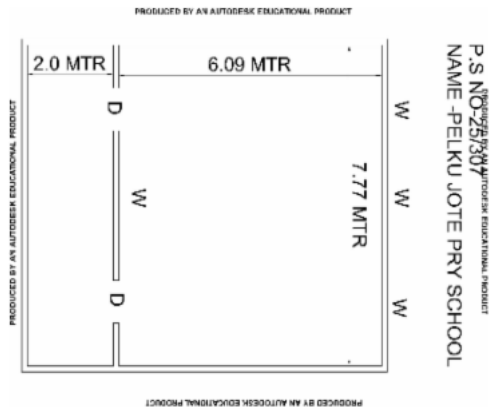

নির্বাচক নিবন্ধন আধিকারিকের স্বাক্ষর

Nazri Naksha

Google Map View

Polling Station Building Front View

Polling Station Front View

Cad View

Key MAP View

1 নাম : মহঃ নাছিরউদ্দিন পিতার নাম: মহঃ হানিফ বাড়ির নং : n0116 বয়স : 42 লিঙ্গ : পুরুষ ফটো উপলব্ধ	ZRS1383405	2 নাম : মহম্মদ মুসলিম পিতার নাম: মহঃহানিফ বাড়ির নং : n0116 বয়স : 55 লিঙ্গ : পুরুষ ফটো উপলব্ধ	GLQ2585321	3 নাম : মহঃ জুবের আলম পিতার নাম: মহঃ মুসলাম বাড়ির নং : n0116 বয়স : 28 লিঙ্গ : পুরুষ ফটো উপলব্ধ	ZRS2210078
4 নাম : মহঃ রিজওয়ান আলম পিতার নাম: মহঃ মুসলিম বাড়ির নং : n0116 বয়স : 29 লিঙ্গ : পুরুষ ফটো উপলব্ধ	ZRS2054872	5 নাম : জমিদা খাতুন স্বামীর নাম: মহ নাশরুদ্দিন বাড়ির নং : n0116 বয়স : 37 লিঙ্গ : মহিলা ফটো উপলব্ধ	ZRS1243328	6 নাম : বীনা ওরাও (বর্মন) স্বামীর নাম: সম্পদ বর্মন বাড়ির নং : n0292 বয়স : 32 লিঙ্গ : মহিলা ফটো উপলব্ধ	ZRS1714435
Q 7 নাম : আর্চনা কবিরাজ স্বামীর নাম: অনিমেশ কবিরাজ বাড়ির নং : এন0225 বয়স : 35 লিঙ্গ : মহিলা ফটো উপলব্ধ	RFR1409630	8 নাম : মহঃ ইদ্রিশ আলি পিতার নাম: উমেশ মহঃ বাড়ির নং : n0163 বয়স : 37 লিঙ্গ : পুরুষ ফটো উপলব্ধ	ZRS1391234	9 নাম : অনিমা খাতুন স্বামীর নাম: মহঃ মুসলিম বাড়ির নং : n0135 বয়স : 51 লিঙ্গ : মহিলা ফটো উপলব্ধ	GLQ3717659
10 নাম : সুলেখা খাতুন স্বামীর নাম: মহঃ ইদ্রিশ আলি বাড়ির নং : n0163 বয়স : 40 লিঙ্গ : মহিলা ফটো উপলব্ধ	ZRS2210185	11 নাম : প্রতিরাম গোস্বামী পিতার নাম: শশীভূষণ গোস্বামী বাড়ির নং : n0146 বয়স : 40 লিঙ্গ : পুরুষ ফটো উপলব্ধ	JGJ4867947	12 নাম : সুবল গোস্বামী পিতার নাম: শশীভূষণ গোস্বামী বাড়ির নং : n0147 বয়স : 38 লিঙ্গ : পুরুষ ফটো উপলব্ধ	ZRS1056449
13 নাম : মিঠুন গোস্বামী পিতার নাম: প্রতিরাম গোস্বামী বাড়ির নং : এন0001 বয়স : 25 লিঙ্গ : পুরুষ ফটো উপলব্ধ	ZRS2496511	14 নাম : পুষ্পা গোস্বামী পিতার নাম: প্রতিরাম গোস্বামী বাড়ির নং : N001 বয়স : 24 লিঙ্গ : মহিলা ফটো উপলব্ধ	ZRS2569135	15 নাম : অপর্ণা গোস্বামী অধিকারী স্বামীর নাম: সুবল গোস্বামী বাড়ির নং : n0147 বয়স : 35 লিঙ্গ : মহিলা ফটো উপলব্ধ	ZRS1712355
16 নাম : মিলি ঘোষ স্বামীর নাম: দুলাল ঘোষ বাড়ির নং : n0176 বয়স : 50 লিঙ্গ : মহিলা ফটো উপলব্ধ	GLQ2584175	17 নাম : দেবশীষ ঘোষ পিতার নাম: দুলাল ঘোষ বাড়ির নং : n0306 বয়স : 27 লিঙ্গ : পুরুষ ফটো উপলব্ধ	ZRS2339893	18 নাম : দুলাল ঘোষ পিতার নাম: নূপেন ঘোষ বাড়ির নং : n0176 বয়স : 54 লিঙ্গ : পুরুষ ফটো উপলব্ধ	WB/04/025/0216029
19 নাম : সংগীতা বর্মন স্বামীর নাম: মিলন বর্মন বাড়ির নং : পেলকু জোত বয়স : 26 লিঙ্গ : মহিলা ফটো উপলব্ধ	ZRS2468049	Q 20 নাম : বিমল চন্দ্র দাস পিতার নাম: মনোধর দাস বাড়ির নং : 00 বয়স : 55 লিঙ্গ : পুরুষ ফটো উপলব্ধ	ZRS2793149	21 নাম : সঙ্গীতা চৌধুরী স্বামীর নাম: দীপংকর চন্দ্র সিংহ বাড়ির নং : n0320 বয়স : 34 লিঙ্গ : মহিলা ফটো উপলব্ধ	NTL1105675
22 নাম : সোভা তামাং স্বামীর নাম: রাজীব তামাং বাড়ির নং : n0139 বয়স : 37 লিঙ্গ : মহিলা ফটো উপলব্ধ	ZRS1001775	23 নাম : আলো গোস্বামী স্বামীর নাম: প্রতিরাম গোস্বামী বাড়ির নং : n0253 বয়স : 36 লিঙ্গ : মহিলা ফটো উপলব্ধ	ZRS1243872	24 নাম : অমিতাভ দত্ত পিতার নাম: জগদীশ দত্ত বাড়ির নং : n0253 বয়স : 68 লিঙ্গ : পুরুষ ফটো উপলব্ধ	ZRS2088235
25 নাম : সুমিতা দত্ত স্বামীর নাম: অমিতাভ দত্ত বাড়ির নং : n0255 বয়স : 54 লিঙ্গ : মহিলা ফটো উপলব্ধ	GLQ3517539	26 নাম : ঈশ্বর দাস পিতার নাম: যোগেন্দ্র নাথ দাস বাড়ির নং : 001 বয়স : 46 লিঙ্গ : পুরুষ ফটো উপলব্ধ	ZRS2563195	27 নাম : প্রিয়ঙ্কা দাস স্বামীর নাম: উজ্জ্বল দাস বাড়ির নং : এন0409 বয়স : 31 লিঙ্গ : মহিলা ফটো উপলব্ধ	ZRS2790939
28 নাম : প্রিয়ঙ্কা বর্মন পিতার নাম: তরনী বর্মন বাড়ির নং : 001 বয়স : 21 লিঙ্গ : মহিলা ফটো উপলব্ধ	ZRS2886513	29 নাম : রাজু রায় পিতার নাম: সর্বেশ রায় বাড়ির নং : PELKU JOTE বয়স : 25 লিঙ্গ : পুরুষ ফটো উপলব্ধ	ZRS2606226	30 নাম : সুবা বর্মন স্বামীর নাম: সর্বেশ বর্মন বাড়ির নং : n0020 বয়স : 37 লিঙ্গ : মহিলা ফটো উপলব্ধ	GLQ4706578