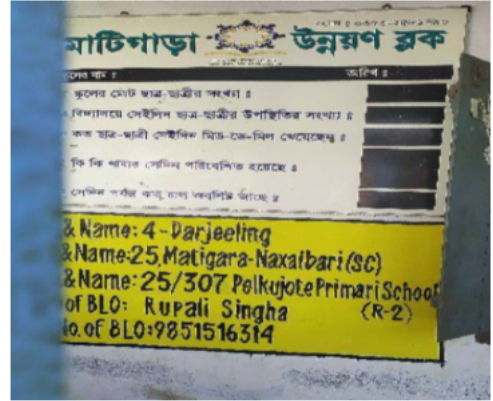

নির্বাচক নিবন্ধন আধিকারিকের স্বাক্ষর

Nazri Naksha

Google Map View

Polling Station Building Front View

Polling Station Front View

Cad View

Key MAP View

1 নাম : মহঃ নাছিরউদ্দিন পিতার নাম: মহঃ হানিফ বাড়ির নং : n0116 বয়স : 42 লিঙ্গ : পুরুষ ফটো উপলব্ধ	ZRS1383405	2 নাম : মহম্মদ মুসলিম পিতার নাম: মহঃহানিফ বাড়ির নং : n0116 বয়স : 55 লিঙ্গ : পুরুষ ফটো উপলব্ধ	GLQ2585321	3 নাম : মহঃ জুবের আলম পিতার নাম: মহঃ মুসলাম বাড়ির নং : n0116 বয়স : 28 লিঙ্গ : পুরুষ ফটো উপলব্ধ	ZRS2210078
4 নাম : মহঃ রিজওয়ান আলম পিতার নাম: মহঃ মুসলিম বাড়ির নং : n0116 বয়স : 29 লিঙ্গ : পুরুষ ফটো উপলব্ধ	ZRS2054872	5 নাম : জমিদা খাতুন স্বামীর নাম: মহ নাশরুদ্দিন বাড়ির নং : n0116 বয়স : 37 লিঙ্গ : মহিলা ফটো উপলব্ধ	ZRS1243328	6 নাম : বীনা ওরাও (বর্মন) স্বামীর নাম: সম্পদ বর্মন বাড়ির নং : n0292 বয়স : 32 লিঙ্গ : মহিলা ফটো উপলব্ধ	ZRS1714435
Q 7 নাম : আর্চনা কবিরাজ স্বামীর নাম: অনিমেশ কবিরাজ বাড়ির নং : এন0225 বয়স : 35 লিঙ্গ : মহিলা ফটো উপলব্ধ	RFR1409630	8 নাম : মহঃ ইদ্রিশ আলি পিতার নাম: উমেশ মহঃ বাড়ির নং : n0163 বয়স : 37 লিঙ্গ : পুরুষ ফটো উপলব্ধ	ZRS1391234	9 নাম : অনিমা খাতুন স্বামীর নাম: মহঃ মুসলিম বাড়ির নং : n0135 বয়স : 51 লিঙ্গ : মহিলা ফটো উপলব্ধ	GLQ3717659
10 নাম : সুলেখা খাতুন স্বামীর নাম: মহঃ ইদ্রিশ আলি বাড়ির নং : n0163 বয়স : 40 লিঙ্গ : মহিলা ফটো উপলব্ধ	ZRS2210185	11 নাম : প্রতিরাম গোস্বামী পিতার নাম: শশীভূষণ গোস্বামী বাড়ির নং : n0146 বয়স : 40 লিঙ্গ : পুরুষ ফটো উপলব্ধ	JGJ4867947	12 নাম : সুবল গোস্বামী পিতার নাম: শশীভূষণ গোস্বামী বাড়ির নং : n0147 বয়স : 38 লিঙ্গ : পুরুষ ফটো উপলব্ধ	ZRS1056449
13 নাম : মিঠুন গোস্বামী পিতার নাম: প্রতিরাম গোস্বামী বাড়ির নং : এন0001 বয়স : 25 লিঙ্গ : পুরুষ ফটো উপলব্ধ	ZRS2496511	14 নাম : পুষ্পা গোস্বামী পিতার নাম: প্রতিরাম গোস্বামী বাড়ির নং : N001 বয়স : 24 লিঙ্গ : মহিলা ফটো উপলব্ধ	ZRS2569135	15 নাম : অপর্ণা গোস্বামী অধিকারী স্বামীর নাম: সুবল গোস্বামী বাড়ির নং : n0147 বয়স : 35 লিঙ্গ : মহিলা ফটো উপলব্ধ	ZRS1712355
16 নাম : মিলি ঘোষ স্বামীর নাম: দুলাল ঘোষ বাড়ির নং : n0176 বয়স : 50 লিঙ্গ : মহিলা ফটো উপলব্ধ	GLQ2584175	17 নাম : দেবশীষ ঘোষ পিতার নাম: দুলাল ঘোষ বাড়ির নং : n0306 বয়স : 27 লিঙ্গ : পুরুষ ফটো উপলব্ধ	ZRS2339893	18 নাম : দুলাল ঘোষ পিতার নাম: নূপেন ঘোষ বাড়ির নং : n0176 বয়স : 54 লিঙ্গ : পুরুষ ফটো উপলব্ধ	WB/04/025/0216029
19 নাম : সংগীতা বর্মন স্বামীর নাম: মিলন বর্মন বাড়ির নং : পেলকু জোত বয়স : 26 লিঙ্গ : মহিলা ফটো উপলব্ধ	ZRS2468049	Q 20 নাম : বিমল চন্দ্র দাস পিতার নাম: মনোধর দাস বাড়ির নং : 00 বয়স : 55 লিঙ্গ : পুরুষ ফটো উপলব্ধ	ZRS2793149	21 নাম : সঙ্গীতা চৌধুরী স্বামীর নাম: দীপংকর চন্দ্র সিংহ বাড়ির নং : n0320 বয়স : 34 লিঙ্গ : মহিলা ফটো উপলব্ধ	NTL1105675
22 নাম : সোভা তামাং স্বামীর নাম: রাজীব তামাং বাড়ির নং : n0139 বয়স : 37 লিঙ্গ : মহিলা ফটো উপলব্ধ	ZRS1001775	23 নাম : আলো গোস্বামী স্বামীর নাম: প্রতিরাম গোস্বামী বাড়ির নং : n0253 বয়স : 36 লিঙ্গ : মহিলা ফটো উপলব্ধ	ZRS1243872	24 নাম : অমিতাভ দত্ত পিতার নাম: জগদীশ দত্ত বাড়ির নং : n0253 বয়স : 68 লিঙ্গ : পুরুষ ফটো উপলব্ধ	ZRS2088235
25 নাম : সুমিতা দত্ত স্বামীর নাম: অমিতাভ দত্ত বাড়ির নং : n0255 বয়স : 54 লিঙ্গ : মহিলা ফটো উপলব্ধ	GLQ3517539	26 নাম : ঈশ্বর দাস পিতার নাম: যোগেন্দ্র নাথ দাস বাড়ির নং : 001 বয়স : 46 লিঙ্গ : পুরুষ ফটো উপলব্ধ	ZRS2563195	27 নাম : প্রিয়ঙ্কা দাস স্বামীর নাম: উজ্জ্বল দাস বাড়ির নং : এন0409 বয়স : 31 লিঙ্গ : মহিলা ফটো উপলব্ধ	ZRS2790939
28 নাম : প্রিয়ঙ্কা বর্মন পিতার নাম: তরনী বর্মন বাড়ির নং : 001 বয়স : 21 লিঙ্গ : মহিলা ফটো উপলব্ধ	ZRS2886513	29 নাম : রাজু রায় পিতার নাম: সর্বেশ রায় বাড়ির নং : PELKU JOTE বয়স : 25 লিঙ্গ : পুরুষ ফটো উপলব্ধ	ZRS2606226	30 নাম : সুবা বর্মন স্বামীর নাম: সর্বেশ বর্মন বাড়ির নং : n0020 বয়স : 37 লিঙ্গ : মহিলা ফটো উপলব্ধ	GLQ4706578