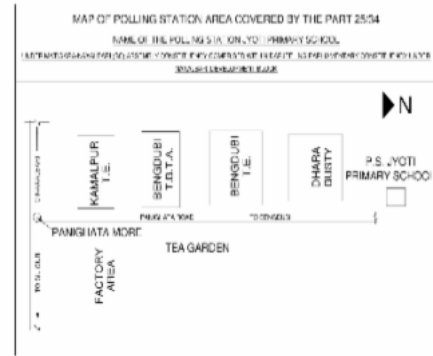

নির্বাচক নিবন্ধন আধিকারিকের স্বাক্ষর

Nazri Naksha

Google Map View

Polling Station Building Front View

Polling Station Front View

Cad View

Key MAP View

1 নাম : সুজানা সুব্বা পিতার নাম: ধন বাহাদুর সুব্বা বাড়ির নং : N00001 বয়স : 24 লিঙ্গ : মহিলা	ZRS2626414 ফটো উপলব্ধ	2 নাম : মঞ্জুলা টোপ্পো লকড়া স্বামীর নাম: কিশোর লকড়া বাড়ির নং : এন0099 বয়স : 39 লিঙ্গ : মহিলা	BYB2017267 ফটো উপলব্ধ	3 নাম : সঙ্গীতা করোয়া স্বামীর নাম: বাবা করোয়া বাড়ির নং : n0043 বয়স : 45 লিঙ্গ : মহিলা	ZRS1763002 ফটো উপলব্ধ
4 নাম : এতোয়ারী করুয়া স্বামীর নাম: তেতেঙ্গ করুয়া বাড়ির নং : n0043 বয়স : 52 লিঙ্গ : মহিলা	WB/04/026/198312 ফটো উপলব্ধ	5 নাম : সানিম করোয়া পিতার নাম: টেটেঙ্গ করোয়া বাড়ির নং : n0043 বয়স : 31 লিঙ্গ : পুরুষ	ZRS1590793 ফটো উপলব্ধ	6 নাম : পুষ্পা করোয়া স্বামীর নাম: মটে করোয়া বাড়ির নং : n0043 বয়স : 35 লিঙ্গ : মহিলা	ZRS1762988 ফটো উপলব্ধ
7 নাম : গুরেন করোয়া পিতার নাম: বাঙ্গর করোয়া বাড়ির নং : n0043 বয়স : 54 লিঙ্গ : পুরুষ	ZRS2099182 ফটো উপলব্ধ	8 নাম : অনীতা করোয়া পিতার নাম: ঘুরেন করোয়া বাড়ির নং : এন2022 বয়স : 23 লিঙ্গ : মহিলা	ZRS2909612 ফটো উপলব্ধ	9 নাম : সুখমইত করোয়া স্বামীর নাম: অগনু করোয়া বাড়ির নং : 53 বয়স : 87 লিঙ্গ : মহিলা	WB/04/026/180056 ফটো উপলব্ধ
10 নাম : মুটু করোয়া পিতার নাম: থিরা করোয়া বাড়ির নং : n0134 বয়স : 36 লিঙ্গ : পুরুষ	ZRS1762913 ফটো উপলব্ধ	Q 11 নাম : অনিল করোয়া পিতার নাম: থিরা করোয়া বাড়ির নং : বয়স : 32 লিঙ্গ : পুরুষ	ZRS1762905 ফটো উপলব্ধ	12 নাম : সনম কারোয়া পিতার নাম: তেতেঙ্গ কারোয়া বাড়ির নং : n0043 বয়স : 30 লিঙ্গ : পুরুষ	ZRS1950575 ফটো উপলব্ধ
13 নাম : অনিল কারওয়া পিতার নাম: গুরেন কারওয়া বাড়ির নং : n0043 বয়স : 30 লিঙ্গ : পুরুষ	ZRS1950559 ফটো উপলব্ধ	14 নাম : বাবু কারোয়া পিতার নাম: ঘুটা কারোয়া বাড়ির নং : n0043 বয়স : 44 লিঙ্গ : পুরুষ	ZRS1590744 ফটো উপলব্ধ	15 নাম : দুখু করোয়া পিতার নাম: নানকু করোয়া বাড়ির নং : n0043 বয়স : 47 লিঙ্গ : পুরুষ	ZRS1142942 ফটো উপলব্ধ
16 নাম : বাডু করয়া (সুব্বা) স্বামীর নাম: রাজেন সুব্বা বাড়ির নং : n0043 বয়স : 35 লিঙ্গ : মহিলা	ZRS1268069 ফটো উপলব্ধ	17 নাম : সুমন করোয়া পিতার নাম: গুরেন করোয়া বাড়ির নং : n0046 বয়স : 33 লিঙ্গ : পুরুষ	ZRS1590751 ফটো উপলব্ধ	18 নাম : অনীশ কারোয়া মায়ের নাম: সাজন কোরয়া বাড়ির নং : এন0022 বয়স : 23 লিঙ্গ : পুরুষ	ZRS2909497 ফটো উপলব্ধ
19 নাম : শান্তা বাহাদুর গুরুং পিতার নাম: লেট মন বাহাদুর গুরুং বাড়ির নং : এন0056 বয়স : 46 লিঙ্গ : পুরুষ	ZRS2713022 ফটো উপলব্ধ	20 নাম : কলা গুরুং স্বামীর নাম: কুমার গুরুং বাড়ির নং : n0002 বয়স : 40 লিঙ্গ : মহিলা	ZRS1267921 ফটো উপলব্ধ	21 নাম : পিতার নাম: বাড়ির নং : এন0026 বয়স : 30 লিঙ্গ : মহিলা	TQG1596295 ফটো উপলব্ধ
22 নাম : রেনু তামাং পিতার নাম: চন্দন তামাং বাড়ির নং : n0026 বয়স : 35 লিঙ্গ : মহিলা	ZRS1762871 ফটো উপলব্ধ	23 নাম : আলিশা তামাং পিতার নাম: কানন তামাং বাড়ির নং : এন2023 বয়স : 21 লিঙ্গ : মহিলা	ZRS2920080 ফটো উপলব্ধ	24 নাম : অনীষা তামাং স্বামীর নাম: পলদেন তামাং বাড়ির নং : n0026 বয়স : 40 লিঙ্গ : মহিলা	ZRS1142744 ফটো উপলব্ধ
25 নাম : সরিতা তামাং স্বামীর নাম: চন্দন তামাং বাড়ির নং : n0026 বয়স : 51 লিঙ্গ : মহিলা	WB/04/026/198329 ফটো উপলব্ধ	26 নাম : সাগর তামাং পিতার নাম: কুমার তামাং বাড়ির নং : n0026 বয়স : 33 লিঙ্গ : পুরুষ	ZRS1267913 ফটো উপলব্ধ	27 নাম : রোশন লামা পিতার নাম: চন্দন লামা বাড়ির নং : n0026 বয়স : 34 লিঙ্গ : পুরুষ	ZRS1142793 ফটো উপলব্ধ
28 নাম : দাসোনা তামাং পিতার নাম: কুমার তামাং বাড়ির নং : n0026 বয়স : 29 লিঙ্গ : মহিলা	ZRS2099117 ফটো উপলব্ধ	29 নাম : বুধা লামা পিতার নাম: চন্দন লামা বাড়ির নং : n0026 বয়স : 28 লিঙ্গ : পুরুষ	ZRS2099166 ফটো উপলব্ধ	30 নাম : ববিতা তামাং স্বামীর নাম: সাগর তামাং বাড়ির নং : n0025 বয়স : 32 লিঙ্গ : মহিলা	ZRS1590819 ফটো উপলব্ধ