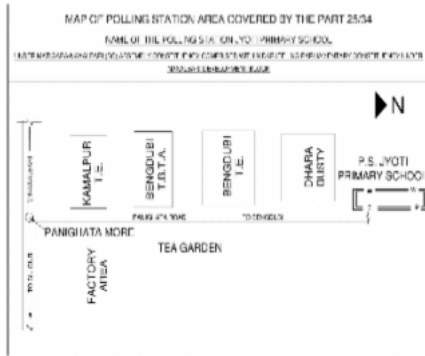

নির্বাচক নিবন্ধন আধিকারিকের স্বাক্ষর

Nazri Naksha

Google Map View

Polling Station Building Front View

Polling Station Front View

Cad View

Key MAP View

1 নাম : সুজানা সুব্বা পিতার নাম: ধন বাহাদুর সুব্বা বাড়ির নং : N00001 বয়স : 24 লিঙ্গ : মহিলা	ZRS2626414 ফটো উপলব্ধ	2 নাম : মঞ্জুলা টোপ্পো লকড়া স্বামীর নাম: কিশোর লকড়া বাড়ির নং : এন0099 বয়স : 39 লিঙ্গ : মহিলা	BYB2017267 ফটো উপলব্ধ	3 নাম : সঙ্গীতা করোয়া স্বামীর নাম: বাবা করোয়া বাড়ির নং : n0043 বয়স : 45 লিঙ্গ : মহিলা	ZRS1763002 ফটো উপলব্ধ
4 নাম : এতোয়ারী করুয়া স্বামীর নাম: তেতেঙ্গ করুয়া বাড়ির নং : n0043 বয়স : 52 লিঙ্গ : মহিলা	WB/04/026/198312 ফটো উপলব্ধ	5 নাম : সানিম করোয়া পিতার নাম: টেটেঙ্গ করোয়া বাড়ির নং : n0043 বয়স : 31 লিঙ্গ : পুরুষ	ZRS1590793 ফটো উপলব্ধ	6 নাম : পুষ্পা করোয়া স্বামীর নাম: মটে করোয়া বাড়ির নং : n0043 বয়স : 35 লিঙ্গ : মহিলা	ZRS1762988 ফটো উপলব্ধ
7 নাম : গুরেন করোয়া পিতার নাম: বাঙ্গর করোয়া বাড়ির নং : n0043 বয়স : 54 লিঙ্গ : পুরুষ	ZRS2099182 ফটো উপলব্ধ	8 নাম : অনীতা করোয়া পিতার নাম: ঘুরেন করোয়া বাড়ির নং : এন2022 বয়স : 23 লিঙ্গ : মহিলা	ZRS2909612 ফটো উপলব্ধ	9 নাম : সুখমইত করোয়া স্বামীর নাম: অগনু করোয়া বাড়ির নং : 53 বয়স : 87 লিঙ্গ : মহিলা	WB/04/026/180056 ফটো উপলব্ধ
10 নাম : মুটু করোয়া পিতার নাম: থিরা করোয়া বাড়ির নং : n0134 বয়স : 36 লিঙ্গ : পুরুষ	ZRS1762913 ফটো উপলব্ধ	Q 11 নাম : অনিল করোয়া পিতার নাম: থিরা করোয়া বাড়ির নং : বয়স : 32 লিঙ্গ : পুরুষ	ZRS1762905 ফটো উপলব্ধ	12 নাম : সনম কারোয়া পিতার নাম: তেতেঙ্গ কারোয়া বাড়ির নং : n0043 বয়স : 30 লিঙ্গ : পুরুষ	ZRS1950575 ফটো উপলব্ধ
13 নাম : অনিল কারওয়া পিতার নাম: গুরেন কারওয়া বাড়ির নং : n0043 বয়স : 30 লিঙ্গ : পুরুষ	ZRS1950559 ফটো উপলব্ধ	14 নাম : বাবু কারোয়া পিতার নাম: ঘুটা কারোয়া বাড়ির নং : n0043 বয়স : 44 লিঙ্গ : পুরুষ	ZRS1590744 ফটো উপলব্ধ	15 নাম : দুখু করোয়া পিতার নাম: নানকু করোয়া বাড়ির নং : n0043 বয়স : 47 লিঙ্গ : পুরুষ	ZRS1142942 ফটো উপলব্ধ
16 নাম : বাডু করয়া (সুব্বা) স্বামীর নাম: রাজেন সুব্বা বাড়ির নং : n0043 বয়স : 35 লিঙ্গ : মহিলা	ZRS1268069 ফটো উপলব্ধ	17 নাম : সুমন করোয়া পিতার নাম: গুরেন করোয়া বাড়ির নং : n0046 বয়স : 33 লিঙ্গ : পুরুষ	ZRS1590751 ফটো উপলব্ধ	18 নাম : অনীশ কারোয়া মায়ের নাম: সাজন কোরয়া বাড়ির নং : এন0022 বয়স : 23 লিঙ্গ : পুরুষ	ZRS2909497 ফটো উপলব্ধ
19 নাম : শান্তা বাহাদুর গুরুং পিতার নাম: লেট মন বাহাদুর গুরুং বাড়ির নং : এন0056 বয়স : 46 লিঙ্গ : পুরুষ	ZRS2713022 ফটো উপলব্ধ	20 নাম : কলা গুরুং স্বামীর নাম: কুমার গুরুং বাড়ির নং : n0002 বয়স : 40 লিঙ্গ : মহিলা	ZRS1267921 ফটো উপলব্ধ	21 নাম : পিতার নাম: বাড়ির নং : এন0026 বয়স : 30 লিঙ্গ : মহিলা	TQG1596295 ফটো উপলব্ধ
22 নাম : রেনু তামাং পিতার নাম: চন্দন তামাং বাড়ির নং : n0026 বয়স : 35 লিঙ্গ : মহিলা	ZRS1762871 ফটো উপলব্ধ	23 নাম : আলিশা তামাং পিতার নাম: কানন তামাং বাড়ির নং : এন2023 বয়স : 21 লিঙ্গ : মহিলা	ZRS2920080 ফটো উপলব্ধ	24 নাম : অনীষা তামাং স্বামীর নাম: পলদেন তামাং বাড়ির নং : n0026 বয়স : 40 লিঙ্গ : মহিলা	ZRS1142744 ফটো উপলব্ধ
25 নাম : সরিতা তামাং স্বামীর নাম: চন্দন তামাং বাড়ির নং : n0026 বয়স : 51 লিঙ্গ : মহিলা	WB/04/026/198329 ফটো উপলব্ধ	26 নাম : সাগর তামাং পিতার নাম: কুমার তামাং বাড়ির নং : n0026 বয়স : 33 লিঙ্গ : পুরুষ	ZRS1267913 ফটো উপলব্ধ	27 নাম : রোশন লামা পিতার নাম: চন্দন লামা বাড়ির নং : n0026 বয়স : 34 লিঙ্গ : পুরুষ	ZRS1142793 ফটো উপলব্ধ
28 নাম : দাসোনা তামাং পিতার নাম: কুমার তামাং বাড়ির নং : n0026 বয়স : 29 লিঙ্গ : মহিলা	ZRS2099117 ফটো উপলব্ধ	29 নাম : বুধা লামা পিতার নাম: চন্দন লামা বাড়ির নং : n0026 বয়স : 28 লিঙ্গ : পুরুষ	ZRS2099166 ফটো উপলব্ধ	30 নাম : ববিতা তামাং স্বামীর নাম: সাগর তামাং বাড়ির নং : n0025 বয়স : 32 লিঙ্গ : মহিলা	ZRS1590819 ফটো উপলব্ধ