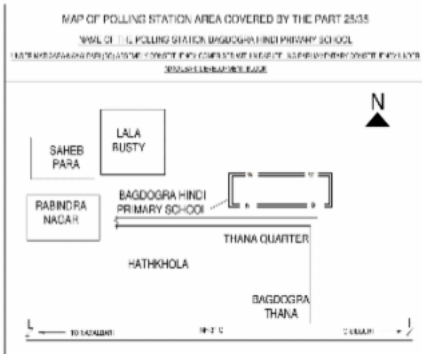

## নির্বাচক তালিকা 2026 S25 পশ্চিমবঙ্গ

বিধানসভা নির্বাচনক্ষেত্রের নং, নাম ও সংরক্ষণের স্থিতি : 25 - মাটিগাড়া - নক্সালবাড়ি (তপশীলি জাতি)		অংশ নং : 36			
বিধানসভা নির্বাচনক্ষেত্রটি যে লোকসভা নির্বাচনক্ষেত্রের / ক্ষেত্রসমূহের অন্তর্ভুক্ত তার নং, নাম ও সংরক্ষণ স্থিতি : 4 - দার্জিলিং (সাধারণ)					
1. সংশোধনের পূর্ণ বিবরণ					
সংশোধনের বৎসর :	2026	নির্বাচক তালিকার পরিচিতি :			
ভিত্তি তারিখ :	01-01-2026	বিশেষ নিবিড় সংশোধনী ২০২৬-এর চূড়ান্ত ভোটার তালিকা			
সংশোধনের প্রকৃতি :	বিশেষ নিবিড় সংশোধনী 2026				
প্রকাশনার তারিখ :	28-02-2026				
2. অংশ ও নির্বাচনী এলাকার পূর্ণ বিবরণ :					
অংশের ভাগ নং ও নাম :					
1-রবীন্দ্রনগর	প্রধান শহর/গ্রাম		: উত্তর বাগডোগরা		
2-সাহেবপাড়া	ওয়ার্ড		:		
3-হাটখোলা	থানা		: বাগডোগড়া		
4-থানা কোয়ার্টার্স	গ্রাম পঞ্চায়েত		: আপার বাগডোগড়া		
5-লালাবস্তী	ব্লক		: নক্সালবাড়ি		
	মহকুমা		: শিলিগুড়ি		
	জেলা		: দার্জিলিং		
	পিন		: 734014		
3. ভোট গ্রহন কেন্দ্রের পূর্ণ বিবরণ :					
ভোট গ্রহন কেন্দ্রের নং, নাম :	ভোট গ্রহন কেন্দ্রের শ্রেণী :		গ্রামীণ		
36 - বাগডোগরা হিন্দি প্রাইমারি স্কুল	এই অংশে সহায়ক ভোটগ্রহন কেন্দ্রের সংখ্যা		0		
ভোট গ্রহন কেন্দ্রের ঠিকানা :					
বাগডোগরা হিন্দি প্রাইমারি স্কুল, আপার বাগডোগরা					
4. নির্বাচকের সংখ্যা :					
প্রথম ক্রমিক নং	শেষ ক্রমিক নং	মোট সংখ্যা			
		পুরুষ	মহিলা	তৃতীয় লিঙ্গ	মোট
1	811	403	408	0	811

নির্বাচক নিবন্ধন আধিকারিকের স্বাক্ষর

Nazri Naksha

Google Map View

Polling Station Building Front View

Polling Station Front View

Cad View

Key MAP View