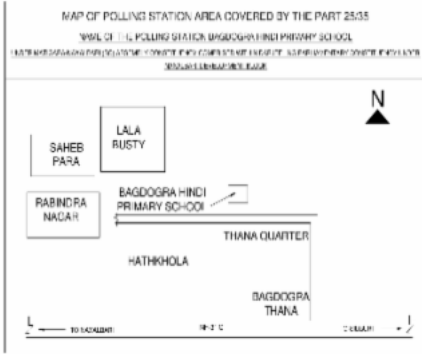

## নির্বাচক তালিকা 2026 S25 পশ্চিমবঙ্গ

বিধানসভা নির্বাচনক্ষেত্রের নং, নাম ও সংরক্ষণের স্থিতি : 25 - মাটিগাড়া - নক্সালবাড়ি (তপশীলি জাতি)		অংশ নং : 36			
বিধানসভা নির্বাচনক্ষেত্রটি যে লোকসভা নির্বাচনক্ষেত্রের / ক্ষেত্রসমূহের অন্তর্ভুক্ত তার নং, নাম ও সংরক্ষণ স্থিতি : 4 - দার্জিলিং (সাধারণ)					
1. সংশোধনের পূর্ণ বিবরণ					
সংশোধনের বৎসর :	2026	নির্বাচক তালিকার পরিচিতি :			
ভিত্তি তারিখ :	01-01-2026	বিশেষ নিবিড় সংশোধনী ২০২৬-এর চূড়ান্ত ভোটার তালিকা			
সংশোধনের প্রকৃতি :	বিশেষ নিবিড় সংশোধনী 2026				
প্রকাশনার তারিখ :	28-02-2026				
2. অংশ ও নির্বাচনী এলাকার পূর্ণ বিবরণ :					
অংশের ভাগ নং ও নাম :					
1-রবীন্দ্রনগর	প্রধান শহর/গ্রাম		: উত্তর বাগডোগরা		
2-সাহেবপাড়া	ওয়ার্ড		:		
3-হাটখোলা	থানা		: বাগডোগড়া		
4-থানা কোয়ার্টার্স	গ্রাম পঞ্চায়েত		: আপার বাগডোগড়া		
5-লালাবস্তী	ব্লক		: নক্সালবাড়ি		
	মহকুমা		: শিলিগুড়ি		
	জেলা		: দার্জিলিং		
	পিন		: 734014		
3. ভোট গ্রহন কেন্দ্রের পূর্ণ বিবরণ :					
ভোট গ্রহন কেন্দ্রের নং, নাম :	ভোট গ্রহন কেন্দ্রের শ্রেণী :		গ্রামীণ		
36 - বাগডোগরা হিন্দি প্রাইমারি স্কুল	এই অংশে সহায়ক ভোটগ্রহন কেন্দ্রের সংখ্যা		0		
ভোট গ্রহন কেন্দ্রের ঠিকানা :					
বাগডোগরা হিন্দি প্রাইমারি স্কুল, আপার বাগডোগরা					
4. নির্বাচকের সংখ্যা :					
প্রথম ক্রমিক নং	শেষ ক্রমিক নং	মোট সংখ্যা			
		পুরুষ	মহিলা	তৃতীয় লিঙ্গ	মোট
1	811	403	408	0	811

নির্বাচক নিবন্ধন আধিকারিকের স্বাক্ষর

Nazri Naksha

Google Map View

Polling Station Building Front View

Polling Station Front View

Cad View

Key MAP View