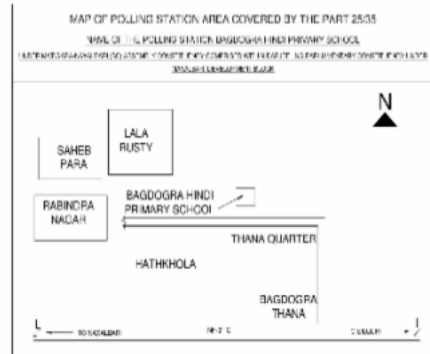

## নির্বাচক তালিকা 2026 S25 পশ্চিমবঙ্গ

বিধানসভা নির্বাচনক্ষেত্রের নং, নাম ও সংরক্ষণের স্থিতি : 25 - মাটিগাড়া - নক্সালবাড়ি (তপশীলি জাতি)		অংশ নং : 36			
বিধানসভা নির্বাচনক্ষেত্রটি যে লোকসভা নির্বাচনক্ষেত্রের / ক্ষেত্রসমূহের অন্তর্ভুক্ত তার নং, নাম ও সংরক্ষণ স্থিতি : 4 - দার্জিলিং (সাধারণ)					
1. সংশোধনের পূর্ণ বিবরণ					
সংশোধনের বৎসর :	2026	নির্বাচক তালিকার পরিচিতি :			
ভিত্তি তারিখ :	01-01-2026	বিশেষ নিবিড় সংশোধনী ২০২৬-এর চূড়ান্ত ভোটার তালিকা			
সংশোধনের প্রকৃতি :	বিশেষ নিবিড় সংশোধনী 2026				
প্রকাশনার তারিখ :	28-02-2026				
2. অংশ ও নির্বাচনী এলাকার পূর্ণ বিবরণ :					
অংশের ভাগ নং ও নাম :					
1-রবীন্দ্রনগর	প্রধান শহর/গ্রাম		: উত্তর বাগডোগরা		
2-সাহেবপাড়া	ওয়ার্ড		:		
3-হাটখোলা	থানা		: বাগডোগড়া		
4-থানা কোয়ার্টার্স	গ্রাম পঞ্চায়েত		: আপার বাগডোগড়া		
5-লালাবস্তী	ব্লক		: নক্সালবাড়ি		
	মহকুমা		: শিলিগুড়ি		
	জেলা		: দার্জিলিং		
	পিন		: 734014		
3. ভোট গ্রহন কেন্দ্রের পূর্ণ বিবরণ :					
ভোট গ্রহন কেন্দ্রের নং, নাম :	ভোট গ্রহন কেন্দ্রের শ্রেণী :		গ্রামীণ		
36 - বাগডোগরা হিন্দি প্রাইমারি স্কুল	এই অংশে সহায়ক ভোটগ্রহন কেন্দ্রের সংখ্যা		0		
ভোট গ্রহন কেন্দ্রের ঠিকানা :					
বাগডোগরা হিন্দি প্রাইমারি স্কুল, আপার বাগডোগরা					
4. নির্বাচকের সংখ্যা :					
প্রথম ক্রমিক নং	শেষ ক্রমিক নং	মোট সংখ্যা			
		পুরুষ	মহিলা	তৃতীয় লিঙ্গ	মোট
1	811	403	408	0	811

নির্বাচক নিবন্ধন আধিকারিকের স্বাক্ষর

Nazri Naksha

Google Map View

Polling Station Building Front View

Polling Station Front View

Cad View

Key MAP View