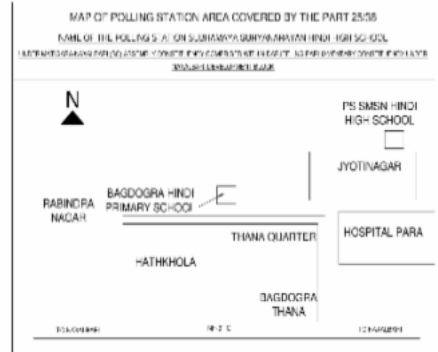

নির্বাচক নিবন্ধন আধিকারিকের স্বাক্ষর

Nazri Naksha

Google Map View

Polling Station Building Front View

Polling Station Front View

Cad View

Key MAP View

1 নাম : আলিশা খাতুন পিতার নাম: মোহাম্মদ নসির বাড়ির নং : জ্যোতি নগর বয়স : 22 লিঙ্গ : মহিলা	ZRS2876050 ফটো উপলব্ধ	2 নাম : আশা খাতুন স্বামীর নাম: মোহাম্মদ নসির বাড়ির নং : এন0001 বয়স : 41 লিঙ্গ : মহিলা	ZRS2881464 ফটো উপলব্ধ	3 নাম : অশোক ভগৎ পিতার নাম: সত্য নারায়ন ভগৎ বাড়ির নং : n0179 বয়স : 29 লিঙ্গ : পুরুষ	ZRS1951029 ফটো উপলব্ধ
4 নাম : রাম সুন্দরী দেবী স্বামীর নাম: সত্য নারায়ন ভগৎ বাড়ির নং : n0179 বয়স : 73 লিঙ্গ : মহিলা	ZRS2058238 ফটো উপলব্ধ	5 নাম : মুকেশ যাদব পিতার নাম: রাজু যাদব বাড়ির নং : এন0205 বয়স : 25 লিঙ্গ : পুরুষ	ZRS2713618 ফটো উপলব্ধ	6 নাম : মহঃ নাসির পিতার নাম: মহঃ দীন বাড়ির নং : n0205 বয়স : 46 লিঙ্গ : পুরুষ	ZRS1591999 ফটো উপলব্ধ
7 নাম : সৃজনা ভগত স্বামীর নাম: সন্তোষ ভগৎ বাড়ির নং : n0249 বয়স : 33 লিঙ্গ : মহিলা	ZRS1763572 ফটো উপলব্ধ	8 নাম : লালমুনী কুমারী (সো) নায়েক স্বামীর নাম: শম্ভু নায়েক বাড়ির নং : n0251 বয়স : 34 লিঙ্গ : মহিলা	ZRS1763598 ফটো উপলব্ধ	9 নাম : মন্তোষ আদিত্য পিতার নাম: প্রভাষ আদিত্য বাড়ির নং : n0007 বয়স : 81 লিঙ্গ : পুরুষ	WB/04/026/210001 ফটো উপলব্ধ
10 নাম : অরুনা শীল আদিত্য স্বামীর নাম: দুলাল আদিত্য বাড়ির নং : n0007 বয়স : 38 লিঙ্গ : মহিলা	ZRS1438381 ফটো উপলব্ধ	11 নাম : দুলাল আদিত্য পিতার নাম: মন্তোষ আদিত্য বাড়ির নং : n0007 বয়স : 44 লিঙ্গ : পুরুষ	BQT2794691 ফটো উপলব্ধ	12 নাম : আমায়্যতি একা (কুজুর) স্বামীর নাম: ওয়ালটার একা বাড়ির নং : n0086 বয়স : 48 লিঙ্গ : মহিলা	ZRS1591866 ফটো উপলব্ধ
13 নাম : বারিন কুমার ঘোষ পিতার নাম: বিদ্যুৎ ঘোষ বাড়ির নং : n0086 বয়স : 41 লিঙ্গ : পুরুষ	ZRS1886803 ফটো উপলব্ধ	14 নাম : ফিরোমিনা একা স্বামীর নাম: কর্ণেলিউস একা বাড়ির নং : n0086 বয়স : 71 লিঙ্গ : মহিলা	ZRS2870087 ফটো উপলব্ধ	15 নাম : ওয়ালটার একা পিতার নাম: কর্ণেলিউস একা বাড়ির নং : n0086 বয়স : 49 লিঙ্গ : পুরুষ	ZRS2517894 ফটো উপলব্ধ
16 নাম : কুসুম একা (টিপ্লা) স্বামীর নাম: আনন্দ একা বাড়ির নং : n0086 বয়স : 34 লিঙ্গ : মহিলা	ZRS1763903 ফটো উপলব্ধ	17 নাম : আনন্দ একা পিতার নাম: কর্ণেলিউস একা বাড়ির নং : n0086 বয়স : 41 লিঙ্গ : পুরুষ	ZRS1763804 ফটো উপলব্ধ	18 নাম : বিশাল ওরৌ পিতার নাম: অক্ষর ওরৌ বাড়ির নং : নং 001 বয়স : 26 লিঙ্গ : পুরুষ	ZRS2434116 ফটো উপলব্ধ
19 নাম : বিশাস ওরাও পিতার নাম: অক্ষর ওরাও বাড়ির নং : এন0001 বয়স : 25 লিঙ্গ : পুরুষ	ZRS2800977 ফটো উপলব্ধ	20 নাম : মার্সেলা বর্মন স্বামীর নাম: আশিষ বর্মন বাড়ির নং : n0003 বয়স : 40 লিঙ্গ : মহিলা	ZRS1144096 ফটো উপলব্ধ	21 নাম : কলাবতী ওরাও স্বামীর নাম: প্রভাত ওরাও বাড়ির নং : n0009 বয়স : 49 লিঙ্গ : মহিলা	BQT3189396 ফটো উপলব্ধ
22 নাম : প্রমিলা ওড়াও পিতার নাম: অর্ঘ্য ওড়াও বাড়ির নং : n0009 বয়স : 53 লিঙ্গ : মহিলা	ZRS3015963 ফটো উপলব্ধ	23 নাম : শুভ প্রতীক ওরাও পিতার নাম: প্রভাত ওরাও বাড়ির নং : এন2022 বয়স : 22 লিঙ্গ : পুরুষ	ZRS2800944 ফটো উপলব্ধ	24 নাম : আকাশ গুপ্তা পিতার নাম: রাজ কিশোর গুপ্তা বাড়ির নং : n0009 বয়স : 30 লিঙ্গ : পুরুষ	ZRS1951110 ফটো উপলব্ধ
25 নাম : চন্দন ওড়াও পিতার নাম: কেষ্ট ওড়াও বাড়ির নং : n0171 বয়স : 65 লিঙ্গ : পুরুষ	WB/04/026/210016 ফটো উপলব্ধ	26 নাম : গোল্ডি ওড়াও পিতার নাম: চন্দন ওড়াও বাড়ির নং : n0171 বয়স : 36 লিঙ্গ : মহিলা	ZRS1143742 ফটো উপলব্ধ	27 নাম : জয়ন্তী পাল মায়ের নাম: সাধনা পাল বাড়ির নং : এন0003 বয়স : 23 লিঙ্গ : মহিলা	ZRS2762821 ফটো উপলব্ধ
28 নাম : শ্যাম ওরাও পিতার নাম: দুলাল ওরাও বাড়ির নং : n0085 বয়স : 29 লিঙ্গ : পুরুষ	ZRS1951193 ফটো উপলব্ধ	29 নাম : রিয়া নিয়োগী পিতার নাম: রাজেশ নিয়োগী বাড়ির নং : এন0003 বয়স : 24 লিঙ্গ : মহিলা	ZRS2762839 ফটো উপলব্ধ	30 নাম : মালতী কুজুর(ওরাও) স্বামীর নাম: অক্ষর ওরাও বাড়ির নং : n0009 বয়স : 40 লিঙ্গ : মহিলা	BQT3604899 ফটো উপলব্ধ