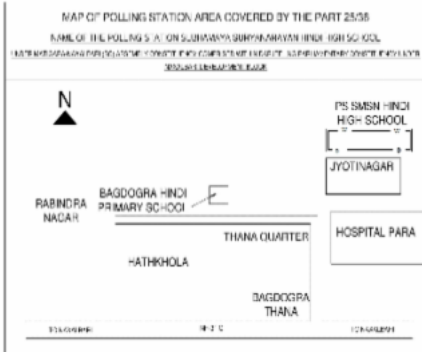

নির্বাচক নিবন্ধন আধিকারিকের স্বাক্ষর

Nazri Naksha

Google Map View

Polling Station Building Front View

Polling Station Front View

Cad View

Key MAP View

1 নাম : আলিশা খাতুন পিতার নাম: মোহাম্মদ নসির বাড়ির নং : জ্যোতি নগর বয়স : 22 লিঙ্গ : মহিলা	ZRS2876050 ফটো উপলব্ধ	2 নাম : আশা খাতুন স্বামীর নাম: মোহাম্মদ নসির বাড়ির নং : এন0001 বয়স : 41 লিঙ্গ : মহিলা	ZRS2881464 ফটো উপলব্ধ	3 নাম : অশোক ভগৎ পিতার নাম: সত্য নারায়ন ভগৎ বাড়ির নং : n0179 বয়স : 29 লিঙ্গ : পুরুষ	ZRS1951029 ফটো উপলব্ধ
4 নাম : রাম সুন্দরী দেবী স্বামীর নাম: সত্য নারায়ন ভগৎ বাড়ির নং : n0179 বয়স : 73 লিঙ্গ : মহিলা	ZRS2058238 ফটো উপলব্ধ	5 নাম : মুকেশ যাদব পিতার নাম: রাজু যাদব বাড়ির নং : এন0205 বয়স : 25 লিঙ্গ : পুরুষ	ZRS2713618 ফটো উপলব্ধ	6 নাম : মহঃ নাসির পিতার নাম: মহঃ দীন বাড়ির নং : n0205 বয়স : 46 লিঙ্গ : পুরুষ	ZRS1591999 ফটো উপলব্ধ
7 নাম : সৃজনা ভগত স্বামীর নাম: সন্তোষ ভগৎ বাড়ির নং : n0249 বয়স : 33 লিঙ্গ : মহিলা	ZRS1763572 ফটো উপলব্ধ	8 নাম : লালমুনী কুমারী (সো) নায়েক স্বামীর নাম: শম্ভু নায়েক বাড়ির নং : n0251 বয়স : 34 লিঙ্গ : মহিলা	ZRS1763598 ফটো উপলব্ধ	9 নাম : মন্তোষ আদিত্য পিতার নাম: প্রভাষ আদিত্য বাড়ির নং : n0007 বয়স : 81 লিঙ্গ : পুরুষ	WB/04/026/210001 ফটো উপলব্ধ
10 নাম : অরুনা শীল আদিত্য স্বামীর নাম: দুলাল আদিত্য বাড়ির নং : n0007 বয়স : 38 লিঙ্গ : মহিলা	ZRS1438381 ফটো উপলব্ধ	11 নাম : দুলাল আদিত্য পিতার নাম: মন্তোষ আদিত্য বাড়ির নং : n0007 বয়স : 44 লিঙ্গ : পুরুষ	BQT2794691 ফটো উপলব্ধ	12 নাম : আমায়্যতি একা (কুজুর) স্বামীর নাম: ওয়ালটার একা বাড়ির নং : n0086 বয়স : 48 লিঙ্গ : মহিলা	ZRS1591866 ফটো উপলব্ধ
13 নাম : বারিন কুমার ঘোষ পিতার নাম: বিদ্যুৎ ঘোষ বাড়ির নং : n0086 বয়স : 41 লিঙ্গ : পুরুষ	ZRS1886803 ফটো উপলব্ধ	14 নাম : ফিরোমিনা একা স্বামীর নাম: কর্ণেলিউস একা বাড়ির নং : n0086 বয়স : 71 লিঙ্গ : মহিলা	ZRS2870087 ফটো উপলব্ধ	15 নাম : ওয়ালটার একা পিতার নাম: কর্ণেলিউস একা বাড়ির নং : n0086 বয়স : 49 লিঙ্গ : পুরুষ	ZRS2517894 ফটো উপলব্ধ
16 নাম : কুসুম একা (টিপ্লা) স্বামীর নাম: আনন্দ একা বাড়ির নং : n0086 বয়স : 34 লিঙ্গ : মহিলা	ZRS1763903 ফটো উপলব্ধ	17 নাম : আনন্দ একা পিতার নাম: কর্ণেলিউস একা বাড়ির নং : n0086 বয়স : 41 লিঙ্গ : পুরুষ	ZRS1763804 ফটো উপলব্ধ	18 নাম : বিশাল ওরৌ পিতার নাম: অক্ষর ওরৌ বাড়ির নং : নং 001 বয়স : 26 লিঙ্গ : পুরুষ	ZRS2434116 ফটো উপলব্ধ
19 নাম : বিশাস ওরাও পিতার নাম: অক্ষর ওরাও বাড়ির নং : এন0001 বয়স : 25 লিঙ্গ : পুরুষ	ZRS2800977 ফটো উপলব্ধ	20 নাম : মার্সেলা বর্মন স্বামীর নাম: আশিষ বর্মন বাড়ির নং : n0003 বয়স : 40 লিঙ্গ : মহিলা	ZRS1144096 ফটো উপলব্ধ	21 নাম : কলাবতী ওরাও স্বামীর নাম: প্রভাত ওরাও বাড়ির নং : n0009 বয়স : 49 লিঙ্গ : মহিলা	BQT3189396 ফটো উপলব্ধ
22 নাম : প্রমিলা ওড়াও পিতার নাম: অর্ঘ্য ওড়াও বাড়ির নং : n0009 বয়স : 53 লিঙ্গ : মহিলা	ZRS3015963 ফটো উপলব্ধ	23 নাম : শুভ প্রতীক ওরাও পিতার নাম: প্রভাত ওরাও বাড়ির নং : এন2022 বয়স : 22 লিঙ্গ : পুরুষ	ZRS2800944 ফটো উপলব্ধ	24 নাম : আকাশ গুপ্তা পিতার নাম: রাজ কিশোর গুপ্তা বাড়ির নং : n0009 বয়স : 30 লিঙ্গ : পুরুষ	ZRS1951110 ফটো উপলব্ধ
25 নাম : চন্দন ওড়াও পিতার নাম: কেষ্ট ওড়াও বাড়ির নং : n0171 বয়স : 65 লিঙ্গ : পুরুষ	WB/04/026/210016 ফটো উপলব্ধ	26 নাম : গোল্ডি ওড়াও পিতার নাম: চন্দন ওড়াও বাড়ির নং : n0171 বয়স : 36 লিঙ্গ : মহিলা	ZRS1143742 ফটো উপলব্ধ	27 নাম : জয়ন্তী পাল মায়ের নাম: সাধনা পাল বাড়ির নং : এন0003 বয়স : 23 লিঙ্গ : মহিলা	ZRS2762821 ফটো উপলব্ধ
28 নাম : শ্যাম ওরাও পিতার নাম: দুলাল ওরাও বাড়ির নং : n0085 বয়স : 29 লিঙ্গ : পুরুষ	ZRS1951193 ফটো উপলব্ধ	29 নাম : রিয়া নিয়োগী পিতার নাম: রাজেশ নিয়োগী বাড়ির নং : এন0003 বয়স : 24 লিঙ্গ : মহিলা	ZRS2762839 ফটো উপলব্ধ	30 নাম : মালতী কুজুর(ওরাও) স্বামীর নাম: অক্ষর ওরাও বাড়ির নং : n0009 বয়স : 40 লিঙ্গ : মহিলা	BQT3604899 ফটো উপলব্ধ