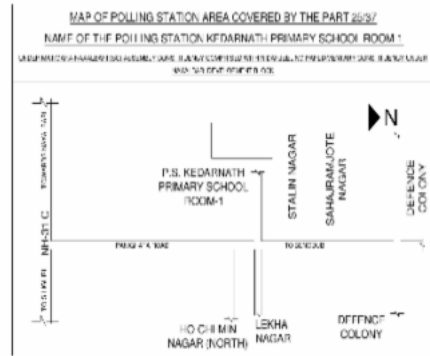

Cad View

Key MAP View