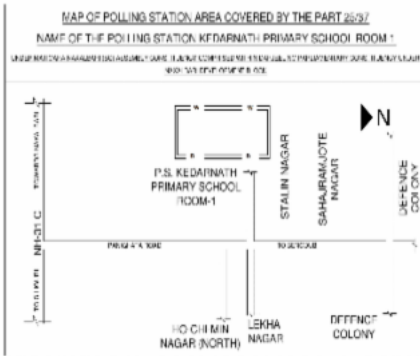

Cad View

Key MAP View