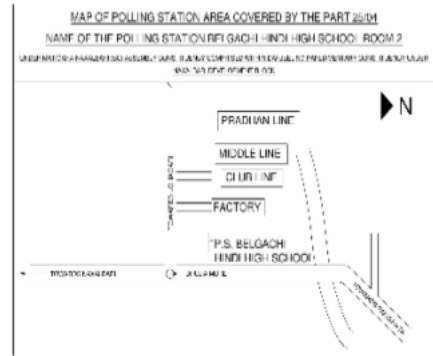

Key MAP View