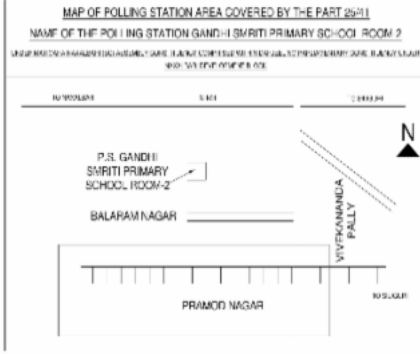

Nazri Naksha