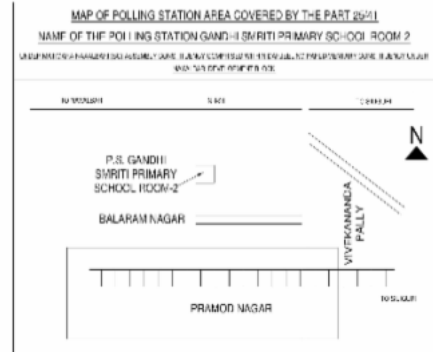

Key MAP View