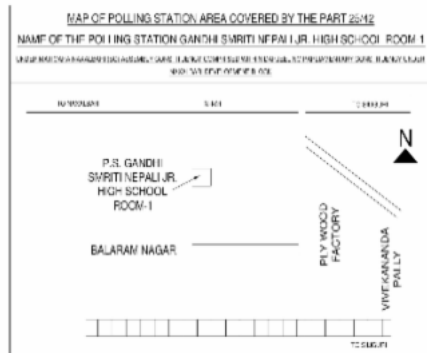

Nazri Naksha