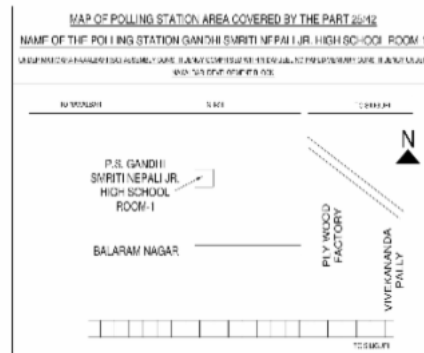

Key MAP View