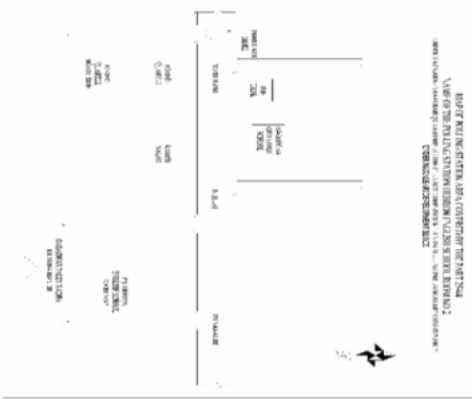

নির্বাচক নিবন্ধন আধিকারিকের স্বাক্ষর

Nazri Naksha

Google Map View

Polling Station Building Front View

Polling Station Front View

Cad View

Key MAP View

1 নাম : রাহিত নন্দী পিতার নাম: সনৎ নন্দী বাড়ির নং : এন001 বয়স : 23 লিঙ্গ : পুরুষ	ZRS2718468 ফটো উপলব্ধ	2 নাম : যাংচীকি শেরপা পিতার নাম: বুদ্ধিমান শেরপা বাড়ির নং : এন001 বয়স : 30 লিঙ্গ : মহিলা	ZRS2718484 ফটো উপলব্ধ	3 নাম : রিতা বর্মন রয় স্বামীর নাম: সুজীত রায় বাড়ির নং : এন0129 বয়স : 29 লিঙ্গ : মহিলা	ZRS2718989 ফটো উপলব্ধ
4 নাম : অম্বিকা থাপা স্বামীর নাম: ভেশ বাহাদুর থাপা বাড়ির নং : এন0001 বয়স : 46 লিঙ্গ : মহিলা	ZRS2792992 ফটো উপলব্ধ	5 নাম : সিমরান লিম্বু পিতার নাম: সন্দেহ লিম্বু বাড়ির নং : এন0001 বয়স : 22 লিঙ্গ : মহিলা	ZRS2854917 ফটো উপলব্ধ	6 নাম : লখপা শেরপা পিতার নাম: বৃদ্ধিমান শেরপা বাড়ির নং : এন0001 বয়স : 27 লিঙ্গ : পুরুষ	ZRS2718435 ফটো উপলব্ধ
# 7 নাম : বিনা কুমারী রাই পিতার নাম: রাজেন্দ্র প্রসাদ রায় বাড়ির নং : এন001 বয়স : 51 লিঙ্গ : মহিলা	ZRS1592146 ফটো উপলব্ধ	8 নাম : নাসরিন খাতুন স্বামীর নাম: মোহম্মদ ফিরোজ বাড়ির নং : এন0001 বয়স : 41 লিঙ্গ : মহিলা	ZRS2791960 ফটো উপলব্ধ	9 নাম : মনু সিং মায়ের নাম: সঞ্জু সিং বাড়ির নং : 32 বয়স : 34 লিঙ্গ : মহিলা	ZRS2653624 ফটো উপলব্ধ
10 নাম : শম্পা মুনসী পিতার নাম: প্রদীপ মুনসী বাড়ির নং : এন0001 বয়স : 45 লিঙ্গ : মহিলা	ZRS1950740 ফটো উপলব্ধ	11 নাম : সুহিতা গুপ্তা পিতার নাম: সুভাষ গুপ্তা বাড়ির নং : এন0129 বয়স : 23 লিঙ্গ : মহিলা	ZRS2713261 ফটো উপলব্ধ	12 নাম : সাগর ছেত্রি পিতার নাম: মণি কুমার ছেত্রি বাড়ির নং : এন0001 বয়স : 22 লিঙ্গ : পুরুষ	ZRS2860948 ফটো উপলব্ধ
13 নাম : সঞ্জু মল্লিক পিতার নাম: চলিতর মল্লিক বাড়ির নং : এন0001 বয়স : 29 লিঙ্গ : মহিলা	ZRS2801769 ফটো উপলব্ধ	14 নাম : অনুরাগ থাপা পিতার নাম: অরুণ থাপা বাড়ির নং : এন0001 বয়স : 22 লিঙ্গ : পুরুষ	ZRS2801827 ফটো উপলব্ধ	15 নাম : কৃষ্ণ মায়ী লিম্বু স্বামীর নাম: সুকরাজ লিম্বু বাড়ির নং : এন0001 বয়স : 53 লিঙ্গ : মহিলা	ZRS1714773 ফটো উপলব্ধ
16 নাম : ভাবনা প্রকাশ পিতার নাম: শিখো প্রকাশ বাড়ির নং : এন0001 বয়স : 23 লিঙ্গ : মহিলা	ZRS2860674 ফটো উপলব্ধ	17 নাম : তারা ভূজেল মায়ের নাম: শান্তা কুমারী ভূজেল বাড়ির নং : এন0328 বয়স : 26 লিঙ্গ : মহিলা	ZRS2718922 ফটো উপলব্ধ	18 নাম : রাণা বিশ্বাস পিতার নাম: তরুণ কুমার বিশ্বাস বাড়ির নং : এন0001 বয়স : 23 লিঙ্গ : পুরুষ	ZRS2801777 ফটো উপলব্ধ
19 নাম : কেয়া ঘোষ পিতার নাম: কৃষ্ণ প্রসাদ ঘোষ বাড়ির নং : এন0001 বয়স : 26 লিঙ্গ : মহিলা	ZRS2429694 ফটো উপলব্ধ	20 নাম : লক্ষ্মী ভূজেল মায়ের নাম: শান্তা কুমারী বাড়ির নং : এন0328 বয়স : 28 লিঙ্গ : মহিলা	ZRS2780740 ফটো উপলব্ধ	21 নাম : তারা ছেত্রি বসনত স্বামীর নাম: ভরত কুমার বসনত বাড়ির নং : এন0001 বয়স : 40 লিঙ্গ : মহিলা	ZRS2719003 ফটো উপলব্ধ
22 নাম : পার্থ প্রতিম সিংহ পিতার নাম: প্রবাস সিংহ বাড়ির নং : এন0001 বয়স : 24 লিঙ্গ : পুরুষ	ZRS2801744 ফটো উপলব্ধ	23 নাম : রোশনি খাতুন পিতার নাম: মোহম্মদ ফিরোজ বাড়ির নং : এন0001 বয়স : 23 লিঙ্গ : মহিলা	ZRS2852648 ফটো উপলব্ধ	24 নাম : বিজয় শা পিতার নাম: জাদলাল শা বাড়ির নং : এন0001 বয়স : 45 লিঙ্গ : পুরুষ	ZRS2763225 ফটো উপলব্ধ
25 নাম : প্রিয়াংসু বা পিতার নাম: নবীন বা বাড়ির নং : এন0001 বয়স : 23 লিঙ্গ : পুরুষ	ZRS2788081 ফটো উপলব্ধ	26 নাম : রঞ্জন সা পিতার নাম: নগিনা সা বাড়ির নং : n0127 বয়স : 31 লিঙ্গ : পুরুষ	ZRS2058857 ফটো উপলব্ধ	27 নাম : পুনম কুমারী শা পিতার নাম: ভাগবান শা বাড়ির নং : N0127 বয়স : 28 লিঙ্গ : পুরুষ	ZRS2637114 ফটো উপলব্ধ
28 নাম : হরি মায়ী ছেত্রি স্বামীর নাম: কৃষ্ণ বাহাদুর ছেত্রি বাড়ির নং : N0001 বয়স : 53 লিঙ্গ : মহিলা	ZRS2641348 ফটো উপলব্ধ	29 নাম : বিশ্বজিৎ সরকার পিতার নাম: স্বপ্ন সরকার বাড়ির নং : n0065 বয়স : 42 লিঙ্গ : পুরুষ	BQT2801983 ফটো উপলব্ধ	30 নাম : রমিলা ছেত্রি পিতার নাম: কৃষ্ণ বাহাদুর ছেত্রি বাড়ির নং : N0001 বয়স : 30 লিঙ্গ : মহিলা	ZRS2641322 ফটো উপলব্ধ