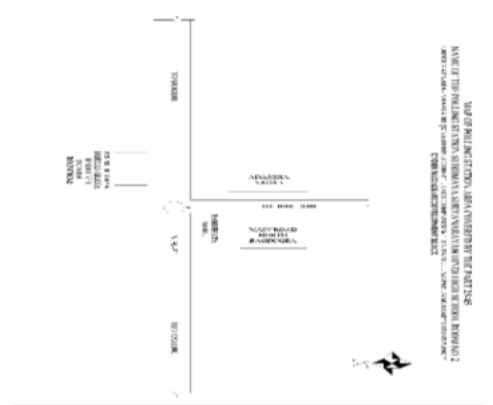

নির্বাচক নিবন্ধন আধিকারিকের স্বাক্ষর

Nazri Naksha

Google Map View

Polling Station Building Front View

Polling Station Front View

Cad View

Key MAP View

1 নাম : আসগরি খাতুন স্বামীর নাম: মোহাম্মদ শাহবুদ্দিন বাড়ির নং : এন0001 বয়স : 31 লিঙ্গ : মহিলা	ZRS2881472	ফটো উপলব্ধ	2 নাম : রাজু শাহ পিতার নাম: গুলাব শাহ বাড়ির নং : n0139 বয়স : 31 লিঙ্গ : পুরুষ	ZRS1767532	ফটো উপলব্ধ	3 নাম : গুলাব প্রসাদ পিতার নাম: ভিখারী বাড়ির নং : n0139 বয়স : 62 লিঙ্গ : পুরুষ	ZRS0156141	ফটো উপলব্ধ
4 নাম : সাকো বেগম স্বামীর নাম: মইঃ মেহেবুব আলম বাড়ির নং : n0208 বয়স : 46 লিঙ্গ : মহিলা	ZRS1767748	ফটো উপলব্ধ	5 নাম : মহঃ দানীশ ইকরুল পিতার নাম: মইঃ আমিরুদ্দিন বাড়ির নং : n0208 বয়স : 31 লিঙ্গ : পুরুষ	ZRS1887801	ফটো উপলব্ধ	6 নাম : মহঃ মেহেবুব আলম পিতার নাম: আব্দুল রজ্জাক বাড়ির নং : n0201 বয়স : 56 লিঙ্গ : পুরুষ	ZRS1596816	ফটো উপলব্ধ
7 নাম : মহঃ আশরুফ পিতার নাম: মইঃ আব্দুল বাড়ির নং : n0233 বয়স : 28 লিঙ্গ : পুরুষ	ZRS2265601	ফটো উপলব্ধ	8 নাম : কুসুম প্রসাদ পিতার নাম: গুলাব প্রসাদ বাড়ির নং : n0139 বয়স : 28 লিঙ্গ : মহিলা	ZRS2412419	ফটো উপলব্ধ	9 নাম : মহঃ সোনি পিতার নাম: মইঃ মেহেবুব আলম বাড়ির নং : n0201 বয়স : 30 লিঙ্গ : পুরুষ	ZRS1767524	ফটো উপলব্ধ
10 নাম : মোহাম্মদ নিজামুদ্দিন পিতার নাম: মোহাম্মদ সামসুল হক বাড়ির নং : n0088 বয়স : 35 লিঙ্গ : পুরুষ	ZRS1084060	ফটো উপলব্ধ	11 নাম : মহঃ ইজহার আহমেদ পিতার নাম: মইঃ আনসারি বাড়ির নং : n0239 বয়স : 31 লিঙ্গ : পুরুষ	ZRS2265668	ফটো উপলব্ধ	12 নাম : মহঃ নজরুদ্দিন পিতার নাম: সামসুল হক বাড়ির নং : n0088 বয়স : 30 লিঙ্গ : পুরুষ	ZRS1954148	ফটো উপলব্ধ
13 নাম : মহঃ শাহাবুদ্দিন পিতার নাম: মইঃ সামসুল হক বাড়ির নং : n0088 বয়স : 38 লিঙ্গ : পুরুষ	ZRS1596642	ফটো উপলব্ধ	14 নাম : মহঃ ফকরুদ্দিন পিতার নাম: নেহাল ফকরুদ্দিন বাড়ির নং : n0143 বয়স : 52 লিঙ্গ : পুরুষ	ZRS2340933	ফটো উপলব্ধ	15 নাম : মহঃ আনসারী পিতার নাম: মহঃ আব্দুল করিম বাড়ির নং : n0089 বয়স : 71 লিঙ্গ : পুরুষ	WB/04/026/222269	ফটো উপলব্ধ
16 নাম : মহঃ সামসুল আহমেদ পিতার নাম: মইঃ আনসারি বাড়ির নং : n0240 বয়স : 29 লিঙ্গ : পুরুষ	ZRS2265676	ফটো উপলব্ধ	17 নাম : প্রিয়ান্কা কুমারী পিতার নাম: অখলেশ দুবে বাড়ির নং : n0238 বয়স : 27 লিঙ্গ : মহিলা	ZRS2265650	ফটো উপলব্ধ	18 নাম : মহঃ আদিল ইকরুল পিতার নাম: মইঃ আমিরুদ্দিন বাড়ির নং : n0208 বয়স : 33 লিঙ্গ : পুরুষ	ZRS1887793	ফটো উপলব্ধ
19 নাম : ০০০০০ ০০০০০ পিতার নাম: ০০০ ০০০০০ ০০০০ বাড়ির নং : N000N বয়স : 29 লিঙ্গ : মহিলা	UWQ2329803	ফটো উপলব্ধ	20 নাম : ওয়াইস আলি মায়ের নাম: মহঃ আলি বাড়ির নং : n0103 বয়স : 40 লিঙ্গ : পুরুষ	BQT3199718	ফটো উপলব্ধ	21 নাম : আর্কো দেব সিংহ পিতার নাম: সঞ্জীব সিংহ বাড়ির নং : এন2022 বয়স : 25 লিঙ্গ : পুরুষ	ZRS2901098	ফটো উপলব্ধ
22 নাম : মোহাম্মদ আব্দুল্লাহ পিতার নাম: মোহাম্মদ রফিক বাড়ির নং : 00 বয়স : 31 লিঙ্গ : পুরুষ	ZRS2654770	ফটো উপলব্ধ	23 নাম : সঞ্জয় প্রসাদ পিতার নাম: বিমল প্রসাদ বাড়ির নং : বয়স : 26 লিঙ্গ : পুরুষ	ZRS2429967	ফটো উপলব্ধ	24 নাম : রাজেশ্বর প্রসাদ পিতার নাম: বিমল কুমার বাড়ির নং : এন00 84 বয়স : 23 লিঙ্গ : পুরুষ	ZRS2922920	ফটো উপলব্ধ
25 নাম : কবিতা বর্মা পিতার নাম: বিমল ভর্মা বাড়ির নং : n0019 বয়স : 29 লিঙ্গ : মহিলা	ZRS2102879	ফটো উপলব্ধ	26 নাম : আভা দেবী স্বামীর নাম: বিমল কুমার বাড়ির নং : n0019 বয়স : 54 লিঙ্গ : মহিলা	BQT1853977	ফটো উপলব্ধ	27 নাম : বিমল কুমার পিতার নাম: বিদ্যেশ্বর প্রসাদ বাড়ির নং : n0019 বয়স : 58 লিঙ্গ : পুরুষ	BQT2802098	ফটো উপলব্ধ
28 নাম : রিচা কুমারী পিতার নাম: সুরেশ কুমার শর্মা বাড়ির নং : নং ১৭০ বয়স : 25 লিঙ্গ : মহিলা	ZRS2431385	ফটো উপলব্ধ	29 নাম : বীরেন্দ্র কুমার চন্দ্র পিতার নাম: উপেন্দ্র রাম বাড়ির নং : n0092 বয়স : 43 লিঙ্গ : পুরুষ	BQT3200102	ফটো উপলব্ধ	30 নাম : গঙ্গা কাহার পিতার নাম: রামজি কাহার বাড়ির নং : n0062 বয়স : 51 লিঙ্গ : পুরুষ	BQT3199734	ফটো উপলব্ধ