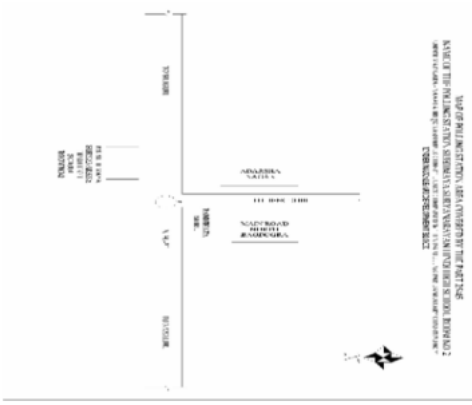

নির্বাচক নিবন্ধন আধিকারিকের স্বাক্ষর

Nazri Naksha

Google Map View

Polling Station Building Front View

Polling Station Front View

Cad View

Key MAP View

1 নাম : আসগরি খাতুন স্বামীর নাম: মোহাম্মদ শাহবুদ্দিন বাড়ির নং : এন0001 বয়স : 31 লিঙ্গ : মহিলা	ZRS2881472	ফটো উপলব্ধ	2 নাম : রাজু শাহ পিতার নাম: গুলাব শাহ বাড়ির নং : n0139 বয়স : 31 লিঙ্গ : পুরুষ	ZRS1767532	ফটো উপলব্ধ	3 নাম : গুলাব প্রসাদ পিতার নাম: ভিখারী বাড়ির নং : n0139 বয়স : 62 লিঙ্গ : পুরুষ	ZRS0156141	ফটো উপলব্ধ
4 নাম : সাকো বেগম স্বামীর নাম: মইঃ মেহেবুব আলম বাড়ির নং : n0208 বয়স : 46 লিঙ্গ : মহিলা	ZRS1767748	ফটো উপলব্ধ	5 নাম : মহঃ দানীশ ইকরুল পিতার নাম: মইঃ আমিরুদ্দিন বাড়ির নং : n0208 বয়স : 31 লিঙ্গ : পুরুষ	ZRS1887801	ফটো উপলব্ধ	6 নাম : মহঃ মেহেবুব আলম পিতার নাম: আব্দুল রজ্জাক বাড়ির নং : n0201 বয়স : 56 লিঙ্গ : পুরুষ	ZRS1596816	ফটো উপলব্ধ
7 নাম : মহঃ আশরুফ পিতার নাম: মইঃ আব্দুল বাড়ির নং : n0233 বয়স : 28 লিঙ্গ : পুরুষ	ZRS2265601	ফটো উপলব্ধ	8 নাম : কুসুম প্রসাদ পিতার নাম: গুলাব প্রসাদ বাড়ির নং : n0139 বয়স : 28 লিঙ্গ : মহিলা	ZRS2412419	ফটো উপলব্ধ	9 নাম : মহঃ সোনি পিতার নাম: মইঃ মেহেবুব আলম বাড়ির নং : n0201 বয়স : 30 লিঙ্গ : পুরুষ	ZRS1767524	ফটো উপলব্ধ
10 নাম : মোহাম্মদ নিজামুদ্দিন পিতার নাম: মোহাম্মদ সামসুল হক বাড়ির নং : n0088 বয়স : 35 লিঙ্গ : পুরুষ	ZRS1084060	ফটো উপলব্ধ	11 নাম : মহঃ ইজহার আহমেদ পিতার নাম: মইঃ আনসারি বাড়ির নং : n0239 বয়স : 31 লিঙ্গ : পুরুষ	ZRS2265668	ফটো উপলব্ধ	12 নাম : মহঃ নজরুদ্দিন পিতার নাম: সামসুল হক বাড়ির নং : n0088 বয়স : 30 লিঙ্গ : পুরুষ	ZRS1954148	ফটো উপলব্ধ
13 নাম : মহঃ শাহাবুদ্দিন পিতার নাম: মইঃ সামসুল হক বাড়ির নং : n0088 বয়স : 38 লিঙ্গ : পুরুষ	ZRS1596642	ফটো উপলব্ধ	14 নাম : মহঃ ফকরুদ্দিন পিতার নাম: নেহাল ফকরুদ্দিন বাড়ির নং : n0143 বয়স : 52 লিঙ্গ : পুরুষ	ZRS2340933	ফটো উপলব্ধ	15 নাম : মহঃ আনসারী পিতার নাম: মহঃ আব্দুল করিম বাড়ির নং : n0089 বয়স : 71 লিঙ্গ : পুরুষ	WB/04/026/222269	ফটো উপলব্ধ
16 নাম : মহঃ সামসুল আহমেদ পিতার নাম: মইঃ আনসারি বাড়ির নং : n0240 বয়স : 29 লিঙ্গ : পুরুষ	ZRS2265676	ফটো উপলব্ধ	17 নাম : প্রিয়ান্কা কুমারী পিতার নাম: অখলেশ দুবে বাড়ির নং : n0238 বয়স : 27 লিঙ্গ : মহিলা	ZRS2265650	ফটো উপলব্ধ	18 নাম : মহঃ আদিল ইকরুল পিতার নাম: মইঃ আমিরুদ্দিন বাড়ির নং : n0208 বয়স : 33 লিঙ্গ : পুরুষ	ZRS1887793	ফটো উপলব্ধ
19 নাম : ০০০০০ ০০০০০ পিতার নাম: ০০০ ০০০০০ ০০০০ বাড়ির নং : N000N বয়স : 29 লিঙ্গ : মহিলা	UWQ2329803	ফটো উপলব্ধ	20 নাম : ওয়াইস আলি মায়ের নাম: মহঃ আলি বাড়ির নং : n0103 বয়স : 40 লিঙ্গ : পুরুষ	BQT3199718	ফটো উপলব্ধ	21 নাম : আর্কো দেব সিংহ পিতার নাম: সঞ্জীব সিংহ বাড়ির নং : এন2022 বয়স : 25 লিঙ্গ : পুরুষ	ZRS2901098	ফটো উপলব্ধ
22 নাম : মোহাম্মদ আব্দুল্লাহ পিতার নাম: মোহাম্মদ রফিক বাড়ির নং : 00 বয়স : 31 লিঙ্গ : পুরুষ	ZRS2654770	ফটো উপলব্ধ	23 নাম : সঞ্জয় প্রসাদ পিতার নাম: বিমল প্রসাদ বাড়ির নং : বয়স : 26 লিঙ্গ : পুরুষ	ZRS2429967	ফটো উপলব্ধ	24 নাম : রাজেশ্বর প্রসাদ পিতার নাম: বিমল কুমার বাড়ির নং : এন00 84 বয়স : 23 লিঙ্গ : পুরুষ	ZRS2922920	ফটো উপলব্ধ
25 নাম : কবিতা বর্মা পিতার নাম: বিমল ভর্মা বাড়ির নং : n0019 বয়স : 29 লিঙ্গ : মহিলা	ZRS2102879	ফটো উপলব্ধ	26 নাম : আভা দেবী স্বামীর নাম: বিমল কুমার বাড়ির নং : n0019 বয়স : 54 লিঙ্গ : মহিলা	BQT1853977	ফটো উপলব্ধ	27 নাম : বিমল কুমার পিতার নাম: বিদ্যেশ্বর প্রসাদ বাড়ির নং : n0019 বয়স : 58 লিঙ্গ : পুরুষ	BQT2802098	ফটো উপলব্ধ
28 নাম : রিচা কুমারী পিতার নাম: সুরেশ কুমার শর্মা বাড়ির নং : নং ১৭০ বয়স : 25 লিঙ্গ : মহিলা	ZRS2431385	ফটো উপলব্ধ	29 নাম : বীরেন্দ্র কুমার চন্দ্র পিতার নাম: উপেন্দ্র রাম বাড়ির নং : n0092 বয়স : 43 লিঙ্গ : পুরুষ	BQT3200102	ফটো উপলব্ধ	30 নাম : গঙ্গা কাহার পিতার নাম: রামজি কাহার বাড়ির নং : n0062 বয়স : 51 লিঙ্গ : পুরুষ	BQT3199734	ফটো উপলব্ধ