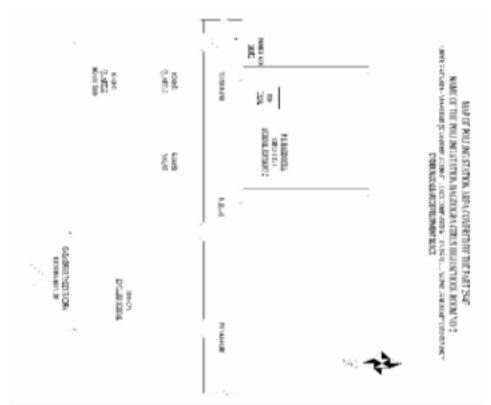

নির্বাচক নিবন্ধন আধিকারিকের স্বাক্ষর

Nazri Naksha

Google Map View

Polling Station Building Front View

Polling Station Front View

Cad View

Key MAP View

1 নাম : সানি সুব্বা স্বামীর নাম: মোখেন্দু সুব্বা বাড়ির নং : N0034 বয়স : 53 লিঙ্গ : মহিলা	ZRS2637189	ফটো উপলব্ধ	2 নাম : পাবিত্রী দেবী স্বামীর নাম: দুখা গারেরী বাড়ির নং : n0034 বয়স : 71 লিঙ্গ : মহিলা	WB/04/026/207022	ফটো উপলব্ধ	3 নাম : মমতা দেবী স্বামীর নাম: সুরজ কুমার গরেরী বাড়ির নং : n0034 বয়স : 48 লিঙ্গ : মহিলা	BQT3605987	ফটো উপলব্ধ
4 নাম : অঙ্কিতা কুমারী পিতার নাম: সুরজ কুমার গরেরী বাড়ির নং : নং001 বয়স : 26 লিঙ্গ : মহিলা	ZRS2432516	ফটো উপলব্ধ	5 নাম : আরিফ মহঃ মায়ের নাম: পরবিন বানু বাড়ির নং : n0114 বয়স : 37 লিঙ্গ : পুরুষ	ZRS1084235	ফটো উপলব্ধ	6 নাম : সুরজ কুমার গারেরী পিতার নাম: দুখা গারেরী বাড়ির নং : n0034 বয়স : 53 লিঙ্গ : পুরুষ	WB/04/026/207023	ফটো উপলব্ধ
7 নাম : পারভীন বানু স্বামীর নাম: অক্ষয় বাড়ির নং : n0114 বয়স : 59 লিঙ্গ : মহিলা	WB/04/026/213398	ফটো উপলব্ধ	8 নাম : দানিশ মহঃ মায়ের নাম: পরবিন বানু বাড়ির নং : n0114 বয়স : 36 লিঙ্গ : পুরুষ	ZRS1010701	ফটো উপলব্ধ	9 নাম : ফুল মায়ী সেলিং (লিঙ্গ) স্বামীর নাম: প্রেম প্রসাদ সেলিং (লিঙ্গ) বাড়ির নং : বয়স : 47 লিঙ্গ : মহিলা	ZRS1768100	ফটো উপলব্ধ
10 নাম : প্রিয়াংকা বনসাল মায়ের নাম: মীনা সী বনসল বাড়ির নং : n0186 বয়স : 30 লিঙ্গ : মহিলা	ZRS1768241	ফটো উপলব্ধ	11 নাম : ললিতা আচার্য স্বামীর নাম: রাম কৃষ্ণ আচার্য বাড়ির নং : n0186 বয়স : 56 লিঙ্গ : মহিলা	ZRS3077138	ফটো উপলব্ধ	12 নাম : মিনা সি বনসল স্বামীর নাম: অমরিক সিং বনসল বাড়ির নং : n0186 বয়স : 56 লিঙ্গ : মহিলা	ZRS1597269	ফটো উপলব্ধ
13 নাম : অর্পন আচার্য পিতার নাম: রাম কৃষ্ণ আচার্য বাড়ির নং : n0186 বয়স : 32 লিঙ্গ : পুরুষ	ZRS1441500	ফটো উপলব্ধ	14 নাম : রাম কৃষ্ণ আচার্য পিতার নাম: তুলসী আচার্য বাড়ির নং : n0186 বয়স : 61 লিঙ্গ : পুরুষ	ZRS1010925	ফটো উপলব্ধ	15 নাম : আমন আচার্য পিতার নাম: রাম কৃষ্ণ আচার্য বাড়ির নং : n0186 বয়স : 34 লিঙ্গ : পুরুষ	ZRS1148519	ফটো উপলব্ধ
16 নাম : রঞ্জু জেবেণ্ড লিঙ্গ স্বামীর নাম: ওম প্রকাশ জাবেণ্ড বাড়ির নং : এন0024 বয়স : 45 লিঙ্গ : মহিলা	AVV1568542	ফটো উপলব্ধ	17 নাম : পুরন আচার্য পিতার নাম: হরিহর আচার্য বাড়ির নং : এন0093 বয়স : 44 লিঙ্গ : পুরুষ	BQT3068749	ফটো উপলব্ধ	18 নাম : বিষ্ণু মায়ী আচার্য স্বামীর নাম: কমল আচার্য বাড়ির নং : n0277 বয়স : 47 লিঙ্গ : মহিলা	ZRS1718048	ফটো উপলব্ধ
19 নাম : কমল আচার্য পিতার নাম: ভানুভক্ত আচার্য বাড়ির নং : n0277 বয়স : 49 লিঙ্গ : পুরুষ	ZRS1637818	ফটো উপলব্ধ	20 নাম : রবিন আচার্য পিতার নাম: কমল আচার্য বাড়ির নং : এন0001 বয়স : 25 লিঙ্গ : পুরুষ	ZRS2432359	ফটো উপলব্ধ	21 নাম : প্রশান্ত আচার্য পিতার নাম: হরিহর আচার্য বাড়ির নং : n0088 বয়স : 47 লিঙ্গ : পুরুষ	BQT1753524	ফটো উপলব্ধ
22 নাম : যোগেশ আচার্য পিতার নাম: কমল আচার্য বাড়ির নং : n0315 বয়স : 28 লিঙ্গ : পুরুষ	ZRS2360337	ফটো উপলব্ধ	23 নাম : আলবিনা ছেত্রী আচারিয়া স্বামীর নাম: পুরন আচারিয়া বাড়ির নং : n0260 বয়স : 37 লিঙ্গ : মহিলা	ZRS1768365	ফটো উপলব্ধ	24 নাম : ললিতা ওরাও পিতার নাম: রতিয়া ওরাও বাড়ির নং : n0262 বয়স : 34 লিঙ্গ : মহিলা	ZRS1768407	ফটো উপলব্ধ
25 নাম : প্রদীপ কৈরলা মায়ের নাম: ইন্দ্র মায়ী কৈরলা বাড়ির নং : n0230 বয়স : 33 লিঙ্গ : পুরুষ	ZRS1441831	ফটো উপলব্ধ	26 নাম : মিলন বিশ্বকর্মা পিতার নাম: রাম বাহাদুর বাড়ির নং : n0011 বয়স : 37 লিঙ্গ : পুরুষ	ZRS1084102	ফটো উপলব্ধ	27 নাম : ইন্দ্রমায়ী কৈরলা স্বামীর নাম: রামবাহাদুর কৈরলা বাড়ির নং : n0011 বয়স : 61 লিঙ্গ : মহিলা	WB/04/026/213017	ফটো উপলব্ধ
28 নাম : উমা দেবী বিশ্বকর্মা পিতার নাম: রাম বাহাদুর বিশ্বকর্মা বাড়ির নং : n0011 বয়স : 35 লিঙ্গ : মহিলা	ZRS1084128	ফটো উপলব্ধ	29 নাম : রোহিতা খানাল পিতার নাম: দিল্লী রাম খানাল বাড়ির নং : n0090 বয়স : 35 লিঙ্গ : মহিলা	ZRS1274422	ফটো উপলব্ধ	30 নাম : দিল্লীরাম খানাল পিতার নাম: অম্বিকা খানাল বাড়ির নং : n0090 বয়স : 63 লিঙ্গ : পুরুষ	WB/04/026/228601	ফটো উপলব্ধ