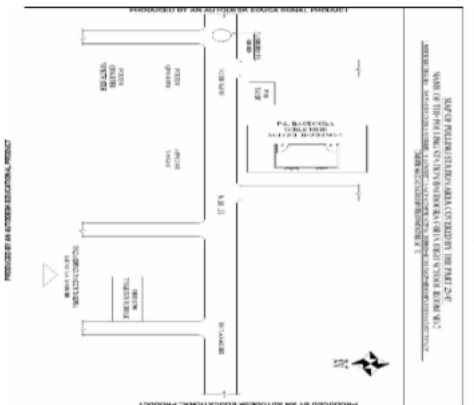

নির্বাচক নিবন্ধন আধিকারিকের স্বাক্ষর

Nazri Naksha

Google Map View

Polling Station Building Front View

Polling Station Front View

Cad View

Key MAP View

1 নাম : সানি সুব্বা স্বামীর নাম: মোখেন্দু সুব্বা বাড়ির নং : N0034 বয়স : 53 লিঙ্গ : মহিলা	ZRS2637189	ফটো উপলব্ধ	2 নাম : পাবিত্রী দেবী স্বামীর নাম: দুখা গারেরী বাড়ির নং : n0034 বয়স : 71 লিঙ্গ : মহিলা	WB/04/026/207022	ফটো উপলব্ধ	3 নাম : মমতা দেবী স্বামীর নাম: সুরজ কুমার গরেরী বাড়ির নং : n0034 বয়স : 48 লিঙ্গ : মহিলা	BQT3605987	ফটো উপলব্ধ
4 নাম : অঙ্কিতা কুমারী পিতার নাম: সুরজ কুমার গরেরী বাড়ির নং : নং001 বয়স : 26 লিঙ্গ : মহিলা	ZRS2432516	ফটো উপলব্ধ	5 নাম : আরিফ মহঃ মায়ের নাম: পরবিন বানু বাড়ির নং : n0114 বয়স : 37 লিঙ্গ : পুরুষ	ZRS1084235	ফটো উপলব্ধ	6 নাম : সুরজ কুমার গারেরী পিতার নাম: দুখা গারেরী বাড়ির নং : n0034 বয়স : 53 লিঙ্গ : পুরুষ	WB/04/026/207023	ফটো উপলব্ধ
7 নাম : পারভীন বানু স্বামীর নাম: অক্ষয় বাড়ির নং : n0114 বয়স : 59 লিঙ্গ : মহিলা	WB/04/026/213398	ফটো উপলব্ধ	8 নাম : দানিশ মহঃ মায়ের নাম: পরবিন বানু বাড়ির নং : n0114 বয়স : 36 লিঙ্গ : পুরুষ	ZRS1010701	ফটো উপলব্ধ	9 নাম : ফুল মায়ী সেলিং (লিঙ্গ) স্বামীর নাম: প্রেম প্রসাদ সেলিং (লিঙ্গ) বাড়ির নং : বয়স : 47 লিঙ্গ : মহিলা	ZRS1768100	ফটো উপলব্ধ
10 নাম : প্রিয়াংকা বনসাল মায়ের নাম: মীনা সী বনসল বাড়ির নং : n0186 বয়স : 30 লিঙ্গ : মহিলা	ZRS1768241	ফটো উপলব্ধ	11 নাম : ললিতা আচার্য স্বামীর নাম: রাম কৃষ্ণ আচার্য বাড়ির নং : n0186 বয়স : 56 লিঙ্গ : মহিলা	ZRS3077138	ফটো উপলব্ধ	12 নাম : মিনা সি বনসল স্বামীর নাম: অমরিক সিং বনসল বাড়ির নং : n0186 বয়স : 56 লিঙ্গ : মহিলা	ZRS1597269	ফটো উপলব্ধ
13 নাম : অর্পন আচার্য পিতার নাম: রাম কৃষ্ণ আচার্য বাড়ির নং : n0186 বয়স : 32 লিঙ্গ : পুরুষ	ZRS1441500	ফটো উপলব্ধ	14 নাম : রাম কৃষ্ণ আচার্য পিতার নাম: তুলসী আচার্য বাড়ির নং : n0186 বয়স : 61 লিঙ্গ : পুরুষ	ZRS1010925	ফটো উপলব্ধ	15 নাম : আমন আচার্য পিতার নাম: রাম কৃষ্ণ আচার্য বাড়ির নং : n0186 বয়স : 34 লিঙ্গ : পুরুষ	ZRS1148519	ফটো উপলব্ধ
16 নাম : রঞ্জু জেবেণ্ড লিঙ্গ স্বামীর নাম: ওম প্রকাশ জাবেণ্ড বাড়ির নং : এন0024 বয়স : 45 লিঙ্গ : মহিলা	AVV1568542	ফটো উপলব্ধ	17 নাম : পুরন আচার্য পিতার নাম: হরিহর আচার্য বাড়ির নং : এন0093 বয়স : 44 লিঙ্গ : পুরুষ	BQT3068749	ফটো উপলব্ধ	18 নাম : বিষ্ণু মায়ী আচার্য স্বামীর নাম: কমল আচার্য বাড়ির নং : n0277 বয়স : 47 লিঙ্গ : মহিলা	ZRS1718048	ফটো উপলব্ধ
19 নাম : কমল আচার্য পিতার নাম: ভানুভক্ত আচার্য বাড়ির নং : n0277 বয়স : 49 লিঙ্গ : পুরুষ	ZRS1637818	ফটো উপলব্ধ	20 নাম : রবিন আচার্য পিতার নাম: কমল আচার্য বাড়ির নং : এন0001 বয়স : 25 লিঙ্গ : পুরুষ	ZRS2432359	ফটো উপলব্ধ	21 নাম : প্রশান্ত আচার্য পিতার নাম: হরিহর আচার্য বাড়ির নং : n0088 বয়স : 47 লিঙ্গ : পুরুষ	BQT1753524	ফটো উপলব্ধ
22 নাম : যোগেশ আচার্য পিতার নাম: কমল আচার্য বাড়ির নং : n0315 বয়স : 28 লিঙ্গ : পুরুষ	ZRS2360337	ফটো উপলব্ধ	23 নাম : আলবিনা ছেত্রী আচারিয়া স্বামীর নাম: পুরন আচারিয়া বাড়ির নং : n0260 বয়স : 37 লিঙ্গ : মহিলা	ZRS1768365	ফটো উপলব্ধ	24 নাম : ললিতা ওরাও পিতার নাম: রতিয়া ওরাও বাড়ির নং : n0262 বয়স : 34 লিঙ্গ : মহিলা	ZRS1768407	ফটো উপলব্ধ
25 নাম : প্রদীপ কৈরলা মায়ের নাম: ইন্দ্র মায়ী কৈরলা বাড়ির নং : n0230 বয়স : 33 লিঙ্গ : পুরুষ	ZRS1441831	ফটো উপলব্ধ	26 নাম : মিলন বিশ্বকর্মা পিতার নাম: রাম বাহাদুর বাড়ির নং : n0011 বয়স : 37 লিঙ্গ : পুরুষ	ZRS1084102	ফটো উপলব্ধ	27 নাম : ইন্দ্রমায়ী কৈরলা স্বামীর নাম: রামবাহাদুর কৈরলা বাড়ির নং : n0011 বয়স : 61 লিঙ্গ : মহিলা	WB/04/026/213017	ফটো উপলব্ধ
28 নাম : উমা দেবী বিশ্বকর্মা পিতার নাম: রাম বাহাদুর বিশ্বকর্মা বাড়ির নং : n0011 বয়স : 35 লিঙ্গ : মহিলা	ZRS1084128	ফটো উপলব্ধ	29 নাম : রোহিতা খানাল পিতার নাম: দিল্লী রাম খানাল বাড়ির নং : n0090 বয়স : 35 লিঙ্গ : মহিলা	ZRS1274422	ফটো উপলব্ধ	30 নাম : দিল্লীরাম খানাল পিতার নাম: অম্বিকা খানাল বাড়ির নং : n0090 বয়স : 63 লিঙ্গ : পুরুষ	WB/04/026/228601	ফটো উপলব্ধ