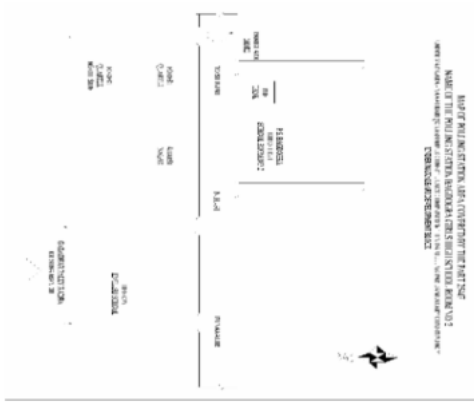

নির্বাচক নিবন্ধন আধিকারিকের স্বাক্ষর

Nazri Naksha

Google Map View

Polling Station Building Front View

Polling Station Front View

Cad View

Key MAP View

1 নাম : সানি সুব্বা স্বামীর নাম: মোখেন্দু সুব্বা বাড়ির নং : N0034 বয়স : 53 লিঙ্গ : মহিলা	ZRS2637189	ফটো উপলব্ধ	2 নাম : পাবিত্রী দেবী স্বামীর নাম: দুখা গারেরী বাড়ির নং : n0034 বয়স : 71 লিঙ্গ : মহিলা	WB/04/026/207022	ফটো উপলব্ধ	3 নাম : মমতা দেবী স্বামীর নাম: সুরজ কুমার গরেরী বাড়ির নং : n0034 বয়স : 48 লিঙ্গ : মহিলা	BQT3605987	ফটো উপলব্ধ
4 নাম : অঙ্কিতা কুমারী পিতার নাম: সুরজ কুমার গরেরী বাড়ির নং : নং001 বয়স : 26 লিঙ্গ : মহিলা	ZRS2432516	ফটো উপলব্ধ	5 নাম : আরিফ মহঃ মায়ের নাম: পরবিন বানু বাড়ির নং : n0114 বয়স : 37 লিঙ্গ : পুরুষ	ZRS1084235	ফটো উপলব্ধ	6 নাম : সুরজ কুমার গারেরী পিতার নাম: দুখা গারেরী বাড়ির নং : n0034 বয়স : 53 লিঙ্গ : পুরুষ	WB/04/026/207023	ফটো উপলব্ধ
7 নাম : পারভীন বানু স্বামীর নাম: অক্ষয় বাড়ির নং : n0114 বয়স : 59 লিঙ্গ : মহিলা	WB/04/026/213398	ফটো উপলব্ধ	8 নাম : দানিশ মহঃ মায়ের নাম: পরবিন বানু বাড়ির নং : n0114 বয়স : 36 লিঙ্গ : পুরুষ	ZRS1010701	ফটো উপলব্ধ	9 নাম : ফুল মায়ী সেলিং (লিঙ্গ) স্বামীর নাম: প্রেম প্রসাদ সেলিং (লিঙ্গ) বাড়ির নং : বয়স : 47 লিঙ্গ : মহিলা	ZRS1768100	ফটো উপলব্ধ
10 নাম : প্রিয়াংকা বনসাল মায়ের নাম: মীনা সী বনসল বাড়ির নং : n0186 বয়স : 30 লিঙ্গ : মহিলা	ZRS1768241	ফটো উপলব্ধ	11 নাম : ললিতা আচার্য স্বামীর নাম: রাম কৃষ্ণ আচার্য বাড়ির নং : n0186 বয়স : 56 লিঙ্গ : মহিলা	ZRS3077138	ফটো উপলব্ধ	12 নাম : মিনা সি বনসল স্বামীর নাম: অমরিক সিং বনসল বাড়ির নং : n0186 বয়স : 56 লিঙ্গ : মহিলা	ZRS1597269	ফটো উপলব্ধ
13 নাম : অর্পন আচার্য পিতার নাম: রাম কৃষ্ণ আচার্য বাড়ির নং : n0186 বয়স : 32 লিঙ্গ : পুরুষ	ZRS1441500	ফটো উপলব্ধ	14 নাম : রাম কৃষ্ণ আচার্য পিতার নাম: তুলসী আচার্য বাড়ির নং : n0186 বয়স : 61 লিঙ্গ : পুরুষ	ZRS1010925	ফটো উপলব্ধ	15 নাম : আমন আচার্য পিতার নাম: রাম কৃষ্ণ আচার্য বাড়ির নং : n0186 বয়স : 34 লিঙ্গ : পুরুষ	ZRS1148519	ফটো উপলব্ধ
16 নাম : রঞ্জু জেবেণ্ড লিঙ্গ স্বামীর নাম: ওম প্রকাশ জাবেণ্ড বাড়ির নং : এন0024 বয়স : 45 লিঙ্গ : মহিলা	AVV1568542	ফটো উপলব্ধ	17 নাম : পুরন আচার্য পিতার নাম: হরিহর আচার্য বাড়ির নং : এন0093 বয়স : 44 লিঙ্গ : পুরুষ	BQT3068749	ফটো উপলব্ধ	18 নাম : বিষ্ণু মায়ী আচার্য স্বামীর নাম: কমল আচার্য বাড়ির নং : n0277 বয়স : 47 লিঙ্গ : মহিলা	ZRS1718048	ফটো উপলব্ধ
19 নাম : কমল আচার্য পিতার নাম: ভানুভক্ত আচার্য বাড়ির নং : n0277 বয়স : 49 লিঙ্গ : পুরুষ	ZRS1637818	ফটো উপলব্ধ	20 নাম : রবিন আচার্য পিতার নাম: কমল আচার্য বাড়ির নং : এন0001 বয়স : 25 লিঙ্গ : পুরুষ	ZRS2432359	ফটো উপলব্ধ	21 নাম : প্রশান্ত আচার্য পিতার নাম: হরিহর আচার্য বাড়ির নং : n0088 বয়স : 47 লিঙ্গ : পুরুষ	BQT1753524	ফটো উপলব্ধ
22 নাম : যোগেশ আচার্য পিতার নাম: কমল আচার্য বাড়ির নং : n0315 বয়স : 28 লিঙ্গ : পুরুষ	ZRS2360337	ফটো উপলব্ধ	23 নাম : আলবিনা ছেত্রী আচারিয়া স্বামীর নাম: পুরন আচারিয়া বাড়ির নং : n0260 বয়স : 37 লিঙ্গ : মহিলা	ZRS1768365	ফটো উপলব্ধ	24 নাম : ললিতা ওরাও পিতার নাম: রতিয়া ওরাও বাড়ির নং : n0262 বয়স : 34 লিঙ্গ : মহিলা	ZRS1768407	ফটো উপলব্ধ
25 নাম : প্রদীপ কৈরলা মায়ের নাম: ইন্দ্র মায়ী কৈরলা বাড়ির নং : n0230 বয়স : 33 লিঙ্গ : পুরুষ	ZRS1441831	ফটো উপলব্ধ	26 নাম : মিলন বিশ্বকর্মা পিতার নাম: রাম বাহাদুর বাড়ির নং : n0011 বয়স : 37 লিঙ্গ : পুরুষ	ZRS1084102	ফটো উপলব্ধ	27 নাম : ইন্দ্রমায়ী কৈরলা স্বামীর নাম: রামবাহাদুর কৈরলা বাড়ির নং : n0011 বয়স : 61 লিঙ্গ : মহিলা	WB/04/026/213017	ফটো উপলব্ধ
28 নাম : উমা দেবী বিশ্বকর্মা পিতার নাম: রাম বাহাদুর বিশ্বকর্মা বাড়ির নং : n0011 বয়স : 35 লিঙ্গ : মহিলা	ZRS1084128	ফটো উপলব্ধ	29 নাম : রোহিতা খানাল পিতার নাম: দিল্লী রাম খানাল বাড়ির নং : n0090 বয়স : 35 লিঙ্গ : মহিলা	ZRS1274422	ফটো উপলব্ধ	30 নাম : দিল্লীরাম খানাল পিতার নাম: অম্বিকা খানাল বাড়ির নং : n0090 বয়স : 63 লিঙ্গ : পুরুষ	WB/04/026/228601	ফটো উপলব্ধ