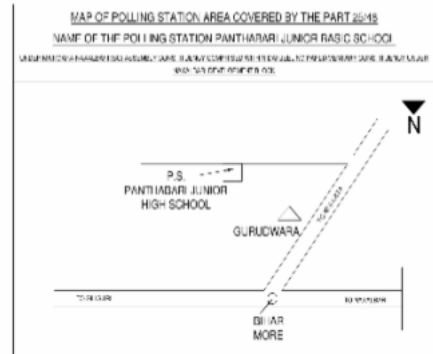

Key MAP View