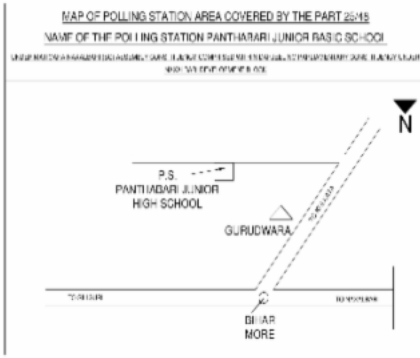

Nazri Naksha