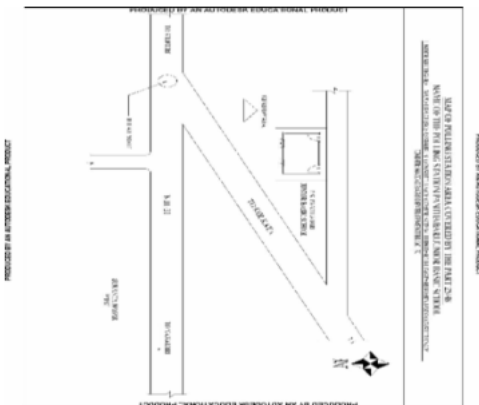

নির্বাচক নিবন্ধন আধিকারিকের স্বাক্ষর

Nazri Naksha

Google Map View

Polling Station Building Front View

Polling Station Front View

Cad View

Key MAP View

1 নাম : নাজনীন পারবীন স্বামীর নাম: মোহম্মদ মকসুদ আলম বাড়ির নং : n0585 বয়স : 40 লিঙ্গ : মহিলা	ZRS2266039 ফটো উপলব্ধ	2 নাম : আরজু প্রবীণ পিতার নাম: আবদুল সবার বাড়ির নং : এন2021 বয়স : 26 লিঙ্গ : মহিলা	ZRS2854701 ফটো উপলব্ধ	3 নাম : মুকান খাতুন পিতার নাম: আবদুল সবার বাড়ির নং : এন2021 বয়স : 25 লিঙ্গ : মহিলা	ZRS2854669 ফটো উপলব্ধ
4 নাম : বিদ্যা প্রধান স্বামীর নাম: অর্জুন প্রধান বাড়ির নং : n0251 বয়স : 37 লিঙ্গ : মহিলা	BQT3820644 ফটো উপলব্ধ	5 নাম : শাহজাহান বান পিতার নাম: মহঃ মুলাজিম বাড়ির নং : n0580 বয়স : 40 লিঙ্গ : মহিলা	ZRS1439405 ফটো উপলব্ধ	6 নাম : হাসিনা খাতুন স্বামীর নাম: রফিক আনসারি বাড়ির নং : n0582 বয়স : 54 লিঙ্গ : মহিলা	ZRS1439397 ফটো উপলব্ধ
7 নাম : নুসরত জাহান পিতার নাম: জাকির হুসের বাড়ির নং : n0591 বয়স : 32 লিঙ্গ : মহিলা	ZRS2266237 ফটো উপলব্ধ	8 নাম : রফিক আনসারী পিতার নাম: মোলাজিম আনসারী বাড়ির নং : n0581 বয়স : 48 লিঙ্গ : পুরুষ	BQT3746849 ফটো উপলব্ধ	9 নাম : মোইন উদ্দিন আনসারি পিতার নাম: রফিক আনসারি বাড়ির নং : এন2022 বয়স : 22 লিঙ্গ : পুরুষ	ZRS2854776 ফটো উপলব্ধ
10 নাম : মোহম্মদ মজরুদদীন পিতার নাম: মোহম্মদ আলাউদ্দিন বাড়ির নং : এন0048 বয়স : 22 লিঙ্গ : পুরুষ	ZRS2871838 ফটো উপলব্ধ	11 নাম : মোহম্মদ আজুদদীন পিতার নাম: মোহম্মদ আলাউদ্দিন বাড়ির নং : এন0292 বয়স : 24 লিঙ্গ : পুরুষ	ZRS2871887 ফটো উপলব্ধ	12 নাম : খুশবু খাতুন পিতার নাম: মুহঃ আলাউদ্দিন বাড়ির নং : n0292 বয়স : 31 লিঙ্গ : মহিলা	ZRS1955202 ফটো উপলব্ধ
13 নাম : মহঃ আল্লাউদ্দিন পিতার নাম: মুহঃ সালিম বাড়ির নং : n0292 বয়স : 56 লিঙ্গ : পুরুষ	ZRS1148980 ফটো উপলব্ধ	14 নাম : আনয়ার হুসেন পিতার নাম: কাশিম আলি বাড়ির নং : n0002 বয়স : 43 লিঙ্গ : পুরুষ	BQT2086122 ফটো উপলব্ধ	15 নাম : আরতি আলি স্বামীর নাম: মোহম্মদ কাশিম আলি বাড়ির নং : n0002 বয়স : 59 লিঙ্গ : মহিলা	ZRS2645356 ফটো উপলব্ধ
16 নাম : মোহম্মদ কাশিম আলি পিতার নাম: মোহম্মদ তাশীরুদ্দিন আহমদ বাড়ির নং : n0002 বয়স : 65 লিঙ্গ : পুরুষ	BQT2054930 ফটো উপলব্ধ	17 নাম : নেহা খাতুন স্বামীর নাম: আনোয়ার হোসেন বাড়ির নং : n0002 বয়স : 48 লিঙ্গ : মহিলা	BQT2086635 ফটো উপলব্ধ	18 নাম : আরজু হোসেন পিতার নাম: আনোয়ার হোসেন বাড়ির নং : এন0001 বয়স : 21 লিঙ্গ : মহিলা	ZRS3003050 ফটো উপলব্ধ
19 নাম : কামরান আহমদ পিতার নাম: রফিক আহমদ বাড়ির নং : এন0127 বয়স : 61 লিঙ্গ : পুরুষ	WEW0536698 ফটো উপলব্ধ	20 নাম : নসিমা প্রবীণ স্বামীর নাম: কামরান আহমদ বাড়ির নং : এন0127 বয়স : 48 লিঙ্গ : মহিলা	KRX5207675 ফটো উপলব্ধ	21 নাম : জাফর জামাল পিতার নাম: কামরান আহমদ বাড়ির নং : এন2023 বয়স : 21 লিঙ্গ : পুরুষ	ZRS2993764 ফটো উপলব্ধ
22 নাম : সঞ্জিতা আহমেদ স্বামীর নাম: জবির হুসেন বাড়ির নং : n0519 বয়স : 40 লিঙ্গ : মহিলা	ZRS2103562 ফটো উপলব্ধ	23 নাম : রাজেন ওড়াও পিতার নাম: ভাদু ওড়াও বাড়ির নং : n0023 বয়স : 40 লিঙ্গ : পুরুষ	BQT3495694 ফটো উপলব্ধ	24 নাম : অরুণ কুমার উরাও পিতার নাম: তুলারাম উরাও বাড়ির নং : n0041 বয়স : 49 লিঙ্গ : পুরুষ	BQT2055143 ফটো উপলব্ধ
25 নাম : সাবিত্রী ওরাও পিতার নাম: ভাদু ওরাও বাড়ির নং : n0023 বয়স : 30 লিঙ্গ : মহিলা	ZRS1955236 ফটো উপলব্ধ	26 নাম : সুনীতা উরাও স্বামীর নাম: রাজেন ওরাও বাড়ির নং : এন0023 বয়স : 38 লিঙ্গ : মহিলা	NFH1075936 ফটো উপলব্ধ	27 নাম : দিবাকর ওরাও পিতার নাম: অরুণ কুমার ওরাও বাড়ির নং : এন0041 বয়স : 27 লিঙ্গ : পুরুষ	ZRS2720365 ফটো উপলব্ধ
28 নাম : মারিয়া গোরেন্টী একা স্বামীর নাম: জোয়াকিম খালখো বাড়ির নং : n0183 বয়স : 66 লিঙ্গ : মহিলা	ZRS2522845 ফটো উপলব্ধ	29 নাম : সঞ্জয় একা পিতার নাম: তারসিউস একা বাড়ির নং : n0611 বয়স : 49 লিঙ্গ : পুরুষ	WB/04/026/522758 ফটো উপলব্ধ	30 নাম : বার্থী কুজুর একা স্বামীর নাম: রনবীর একা বাড়ির নং : n0369 বয়স : 55 লিঙ্গ : মহিলা	BQT3822210 ফটো উপলব্ধ