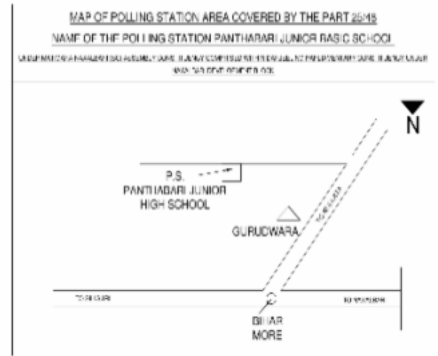

Key MAP View