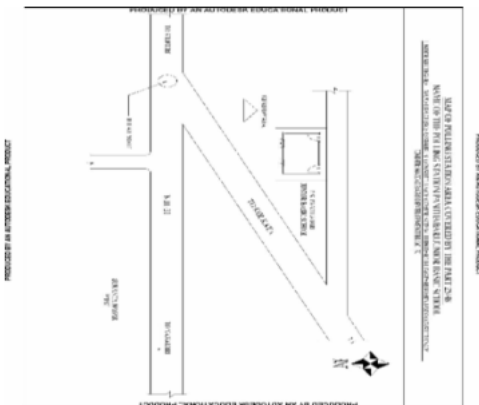

নির্বাচক নিবন্ধন আধিকারিকের স্বাক্ষর

Nazri Naksha

Google Map View

Polling Station Building Front View

Polling Station Front View

Cad View

Key MAP View

1 নাম : অনশিকা সাহ পিতার নাম: ভোলা সাহ বাড়ির নং : n0468 বয়স : 27 লিঙ্গ : মহিলা	ZRS2266005 ফটো উপলব্ধ	2 নাম : মেহেরুন্নিছা পিতার নাম: মুইয়ু আয়ুব বাড়ির নং : n0355 বয়স : 46 লিঙ্গ : মহিলা	ZRS1598069 ফটো উপলব্ধ	3 নাম : মিনু দেবী স্বামীর নাম: রাজন বৈঠা বাড়ির নং : n0404 বয়স : 36 লিঙ্গ : মহিলা	ZRS1955004 ফটো উপলব্ধ
4 নাম : মহঃ ফিরোজ পিতার নাম: মুইয়ু বাচ্চু বাড়ির নং : নং ০০১ বয়স : 35 লিঙ্গ : পুরুষ	ZRS1596865 ফটো উপলব্ধ	5 নাম : শীলা দেবী স্বামীর নাম: ভোলা সাহ বাড়ির নং : n0468 বয়স : 51 লিঙ্গ : মহিলা	ZRS1591924 ফটো উপলব্ধ	6 নাম : রমেশ চন্দর ভোলা পিতার নাম: হোম বাহাদুর পৌডেল বাড়ির নং : n0483 বয়স : 48 লিঙ্গ : পুরুষ	APR0005801 ফটো উপলব্ধ
7 নাম : মহঃ ফায়াজ পিতার নাম: মুইয়ু বাচ্চু বাড়ির নং : n0518 বয়স : 39 লিঙ্গ : পুরুষ	ZRS1596873 ফটো উপলব্ধ	8 নাম : পার্বতী বেনী স্বামীর নাম: মতিলাল বেনী বাড়ির নং : n0551 বয়স : 65 লিঙ্গ : মহিলা	WB/04/026/219411 ফটো উপলব্ধ	9 নাম : অনুপম কুমারী স্বামীর নাম: সুনীল কুমার মাহাতো বাড়ির নং : n0566 বয়স : 31 লিঙ্গ : মহিলা	ZRS2252237 ফটো উপলব্ধ
10 নাম : মেলোডি ক্রস পৌডাল পিতার নাম: রমেশ চন্দ্র ভোলা বাড়ির নং : n0483 বয়স : 27 লিঙ্গ : মহিলা	ZRS2412609 ফটো উপলব্ধ	11 নাম : জীবিতা একা পিতার নাম: দিবলু একা বাড়ির নং : এন0247 বয়স : 35 লিঙ্গ : মহিলা	NTL1229681 ফটো উপলব্ধ	12 নাম : লক্ষ্মী কুমারী পিতার নাম: মনোজ শা বাড়ির নং : এন0001 বয়স : 22 লিঙ্গ : মহিলা	ZRS2933976 ফটো উপলব্ধ
Q 13 নাম : সুন্দরী দেবী রাই স্বামীর নাম: মেখ বাহাদুর রাই বাড়ির নং : বয়স : 62 লিঙ্গ : মহিলা	BQT2798825 ফটো উপলব্ধ	14 নাম : অঞ্জু কুমারী (শর্মা) কুমার স্বামীর নাম: সুধীর কুমার বাড়ির নং : n0492 বয়স : 48 লিঙ্গ : মহিলা	BQT3747136 ফটো উপলব্ধ	15 নাম : ঠাট্টা ঠাট্টা স্বামীর নাম: ঠাট্টা ঠাট্টা বাড়ির নং : এন2023 বয়স : 38 লিঙ্গ : মহিলা	TAG0709089 ফটো উপলব্ধ
16 নাম : বিমলা ইয়ঙ্গন স্বামীর নাম: কুমার থাপা বাড়ির নং : n0618 বয়স : 44 লিঙ্গ : মহিলা	BQT2081008 ফটো উপলব্ধ	17 নাম : কীর্তি থাপা পিতার নাম: কুমার থাপা বাড়ির নং : এন0001 বয়স : 22 লিঙ্গ : মহিলা	ZRS2862514 ফটো উপলব্ধ	18 নাম : সুশান উড়াও পিতার নাম: পাগলা উড়াও বাড়ির নং : n0415 বয়স : 42 লিঙ্গ : মহিলা	BQT3812245 ফটো উপলব্ধ
19 নাম : এলেসিয়াস লাকড়া পিতার নাম: ভিক্টর লাকড়া বাড়ির নং : n0546 বয়স : 49 লিঙ্গ : পুরুষ	WB/04/025/510497 ফটো উপলব্ধ	20 নাম : রজনী কুজুর (লাকড়া) স্বামীর নাম: এলেসিয়াস লাকড়া বাড়ির নং : n0546 বয়স : 51 লিঙ্গ : মহিলা	NTL1128586 ফটো উপলব্ধ	21 নাম : নাসিঁজ ল কুমার পিতার নাম: হরিষ চন্দ্র সিংহ বাড়ির নং : n0624 বয়স : 44 লিঙ্গ : পুরুষ	UKS1902252 ফটো উপলব্ধ
22 নাম : বিজয় কুমার কুশবাহা পিতার নাম: অনুরাধা ভগত বাড়ির নং : n0403 বয়স : 46 লিঙ্গ : পুরুষ	ZRS2217537 ফটো উপলব্ধ	23 নাম : রীনা দেবী স্বামীর নাম: বিজয় কুমার খুশওয়া বাড়ির নং : n0403 বয়স : 39 লিঙ্গ : মহিলা	ZRS1954999 ফটো উপলব্ধ	Q 24 নাম : কোপিলা দেবী কাডেংবা লিম্বু স্বামীর নাম: ভীমরাজ কাডেংবা লিম্বু বাড়ির নং : বয়স : 49 লিঙ্গ : মহিলা	ZRS2360428 ফটো উপলব্ধ
Q 25 নাম : ভীমরাজ কাডেংবা লিম্বু পিতার নাম: হর বাহাদুর লিম্বু বাড়ির নং : বয়স : 47 লিঙ্গ : পুরুষ	ZRS2360469 ফটো উপলব্ধ	Q 26 নাম : অমর বাহাদুর কাটোয়াল ছেত্রী পিতার নাম: পদম কাটোয়াল বাড়ির নং : বয়স : 63 লিঙ্গ : পুরুষ	BQT3216462 ফটো উপলব্ধ	27 নাম : দিপেশ কুমার কাটোয়াল ছেত্রী পিতার নাম: অমর বাহাদুর কাটোয়াল ছেত্রী বাড়ির নং : n0322 বয়স : 32 লিঙ্গ : পুরুষ	ZRS1714849 ফটো উপলব্ধ
28 নাম : দীপিকা কাটোয়াল ছেত্রী পিতার নাম: অমর বাহাদুর কাটোয়াল ছেত্রী বাড়ির নং : n0322 বয়স : 31 লিঙ্গ : মহিলা	ZRS1597897 ফটো উপলব্ধ	29 নাম : আদর্শ খড়কা পিতার নাম: বাসু দেব খড়কা বাড়ির নং : এন0162 বয়স : 24 লিঙ্গ : পুরুষ	ZRS2923753 ফটো উপলব্ধ	30 নাম : অনামিকা খাঙ্কু খাতুন স্বামীর নাম: মহম্মদ হুসেন বাড়ির নং : এন0003 বয়স : 33 লিঙ্গ : মহিলা	ZRS2720274 ফটো উপলব্ধ