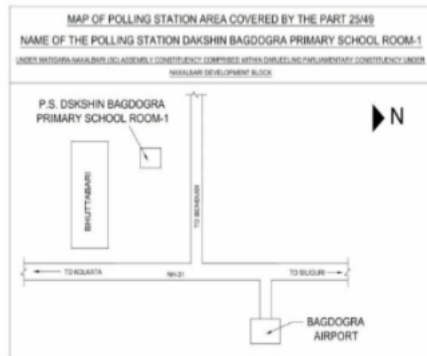

নির্বাচক নিবন্ধন আধিকারিকের স্বাক্ষর

Nazri Naksha

Google Map View

Polling Station Building Front View

Polling Station Front View

Cad View

Key MAP View

1 নাম : পবিত্র চেম্যং স্বামীর নাম: প্রেম কুমার চেম্যং বাড়ির নং : n0139 বয়স : 64 লিঙ্গ : মহিলা	BQT2054872 ফটো উপলব্ধ	2 নাম : দিনেশ কুমার রাই পিতার নাম: ভীম কুমার রাই বাড়ির নং : n0417 বয়স : 41 লিঙ্গ : পুরুষ	ZRS2516300 ফটো উপলব্ধ	3 নাম : কিশোর ছেত্রী পিতার নাম: কে. বি বাড়ির নং : n0139 বয়স : 59 লিঙ্গ : পুরুষ	BQT2054765 ফটো উপলব্ধ
4 নাম : বিজয় কুমার রাই পিতার নাম: লাতিয়ে ভীম কুমার রাই বাড়ির নং : প্লট নং 243 বয়স : 38 লিঙ্গ : পুরুষ	ZRS2652477 ফটো উপলব্ধ	5 নাম : মিথ্থান পারি স্বামীর নাম: অরুণ কুমার বাড়ির নং : n0338 বয়স : 61 লিঙ্গ : মহিলা	ZRS1955921 ফটো উপলব্ধ	6 নাম : সানু ছেত্রী স্বামীর নাম: কর্ণ বাহাদুর বাড়ির নং : n0139 বয়স : 86 লিঙ্গ : মহিলা	BQT2054252 ফটো উপলব্ধ
7 নাম : সরিতা গুরুং স্বামীর নাম: রবিন গুরুং বাড়ির নং : n0139 বয়স : 35 লিঙ্গ : মহিলা	ZRS1442755 ফটো উপলব্ধ	8 নাম : রিতু ছেত্রী স্বামীর নাম: বিমল ছেত্রী বাড়ির নং : n0139 বয়স : 45 লিঙ্গ : মহিলা	BQT2054294 ফটো উপলব্ধ	9 নাম : বিনোদ কুমার ছেত্রী পিতার নাম: কর্ণ বাহাদুর ছেত্রী বাড়ির নং : n0139 বয়স : 48 লিঙ্গ : পুরুষ	ZRS1769215 ফটো উপলব্ধ
10 নাম : জ্যোতি সিং স্বামীর নাম: রাজ কিশোর সিং বাড়ির নং : n0139 বয়স : 35 লিঙ্গ : মহিলা	ZRS1598788 ফটো উপলব্ধ	11 নাম : বিষ্ণু ছেত্রী স্বামীর নাম: কে. কে. ছেত্রী বাড়ির নং : n0139 বয়স : 48 লিঙ্গ : মহিলা	BQT2054096 ফটো উপলব্ধ	12 নাম : বিবেক ছেত্রী পিতার নাম: কিশোর ছেত্রী বাড়ির নং : n0139 বয়স : 29 লিঙ্গ : পুরুষ	ZRS1955558 ফটো উপলব্ধ
13 নাম : সফ ল ছেত্রী পিতার নাম: বিনোদ কুমার ছেত্রী বাড়ির নং : এন0139 বয়স : 21 লিঙ্গ : পুরুষ	ZRS2903052 ফটো উপলব্ধ	14 নাম : পিতার নাম: বাড়ির নং : এন 2023 বয়স : 44 লিঙ্গ : মহিলা	GYS0245571 ফটো উপলব্ধ	15 নাম : সোহিল খান পিতার নাম: আফতাব খান বাড়ির নং : নিরয়ানুর হাউস বয়স : 22 লিঙ্গ : পুরুষ	ZRS2854602 ফটো উপলব্ধ
16 নাম : পিতার নাম: বাড়ির নং : এন0001 বয়স : 27 লিঙ্গ : পুরুষ	AVV1334242 ফটো উপলব্ধ	17 নাম : স্বামীর নাম: বাড়ির নং : এন0001 বয়স : 52 লিঙ্গ : মহিলা	GLQ0045427 ফটো উপলব্ধ	18 নাম : স্বামীর নাম: বাড়ির নং : নং2020 বয়স : 53 লিঙ্গ : মহিলা	CCD0781344 ফটো উপলব্ধ
19 নাম : এরিয়ান শর্মা পিতার নাম: অর্জুন শর্মা বাড়ির নং : N0122 বয়স : 24 লিঙ্গ : পুরুষ	ZRS2637452 ফটো উপলব্ধ	20 নাম : কুন্তী শর্মা পিতার নাম: টিকারাম শর্মা বাড়ির নং : n0122 বয়স : 53 লিঙ্গ : মহিলা	WB/04/026/273284 ফটো উপলব্ধ	21 নাম : অরজুন শর্মা পিতার নাম: টিকারাম শর্মা বাড়ির নং : n0122 বয়স : 58 লিঙ্গ : পুরুষ	WB/04/026/273282 ফটো উপলব্ধ
22 নাম : পিতার নাম: বাড়ির নং : তুলসী নিবাস বয়স : 64 লিঙ্গ : পুরুষ	GLQ0045302 ফটো উপলব্ধ	23 নাম : রবি লামা পিতার নাম: বীর বাহাদুর লামা বাড়ির নং : n0112 বয়স : 38 লিঙ্গ : পুরুষ	ZRS0170142 ফটো উপলব্ধ	24 নাম : বিষ্ণুমায়া লামা স্বামীর নাম: বির বা লামা বাড়ির নং : n0112 বয়স : 56 লিঙ্গ : মহিলা	WB/04/026/273238 ফটো উপলব্ধ
25 নাম : বিরবাহাদুর লামা পিতার নাম: আস বা লামা বাড়ির নং : n0112 বয়স : 61 লিঙ্গ : পুরুষ	WB/04/026/273237 ফটো উপলব্ধ	26 নাম : পিতার নাম: বাড়ির নং : এন0001 বয়স : 63 লিঙ্গ : পুরুষ	IBN2228344 ফটো উপলব্ধ	27 নাম : সুনিতা লামা পিতার নাম: বীর বাহাদুর লামা বাড়ির নং : এন0101 বয়স : 35 লিঙ্গ : মহিলা	ZRS2786424 ফটো উপলব্ধ
28 নাম : বিকী বিশ্বকর্মা পিতার নাম: প্রেম বিশ্বকর্মা বাড়ির নং : এন0112 বয়স : 23 লিঙ্গ : পুরুষ	ZRS2778892 ফটো উপলব্ধ	29 নাম : প্রতীমা তামাং (লামা) স্বামীর নাম: রবি লামা বাড়ির নং : এন0112 বয়স : 40 লিঙ্গ : মহিলা	BQT3824711 ফটো উপলব্ধ	30 নাম : সরন অধিকারী পিতার নাম: দুর্গা বাহাদুর অধিকারী বাড়ির নং : এন0001 বয়স : 24 লিঙ্গ : পুরুষ	ZRS2870632 ফটো উপলব্ধ