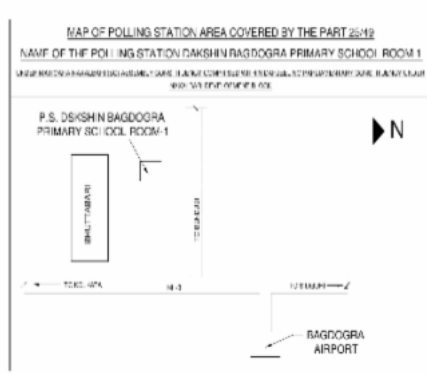

Nazri Naksha