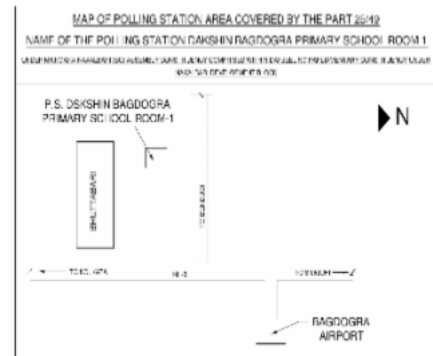

নির্বাচক নিবন্ধন আধিকারিকের স্বাক্ষর

Nazri Naksha

Google Map View

Polling Station Building Front View

Polling Station Front View

Cad View

Key MAP View

1 নাম : পবিত্র চেম্যং স্বামীর নাম: প্রেম কুমার চেম্যং বাড়ির নং : n0139 বয়স : 64 লিঙ্গ : মহিলা	BQT2054872 ফটো উপলব্ধ	2 নাম : দিনেশ কুমার রাই পিতার নাম: ভীম কুমার রাই বাড়ির নং : n0417 বয়স : 41 লিঙ্গ : পুরুষ	ZRS2516300 ফটো উপলব্ধ	3 নাম : কিশোর ছেত্রী পিতার নাম: কে. বি বাড়ির নং : n0139 বয়স : 59 লিঙ্গ : পুরুষ	BQT2054765 ফটো উপলব্ধ
4 নাম : বিজয় কুমার রাই পিতার নাম: লাতিয়ে ভীম কুমার রাই বাড়ির নং : প্লট নং 243 বয়স : 38 লিঙ্গ : পুরুষ	ZRS2652477 ফটো উপলব্ধ	5 নাম : মিথ্থান পারি স্বামীর নাম: অরুণ কুমার বাড়ির নং : n0338 বয়স : 61 লিঙ্গ : মহিলা	ZRS1955921 ফটো উপলব্ধ	6 নাম : সানু ছেত্রী স্বামীর নাম: কর্ণ বাহাদুর বাড়ির নং : n0139 বয়স : 86 লিঙ্গ : মহিলা	BQT2054252 ফটো উপলব্ধ
7 নাম : সরিতা গুরুং স্বামীর নাম: রবিন গুরুং বাড়ির নং : n0139 বয়স : 35 লিঙ্গ : মহিলা	ZRS1442755 ফটো উপলব্ধ	8 নাম : রিতু ছেত্রী স্বামীর নাম: বিমল ছেত্রী বাড়ির নং : n0139 বয়স : 45 লিঙ্গ : মহিলা	BQT2054294 ফটো উপলব্ধ	9 নাম : বিনোদ কুমার ছেত্রী পিতার নাম: কর্ণ বাহাদুর ছেত্রী বাড়ির নং : n0139 বয়স : 48 লিঙ্গ : পুরুষ	ZRS1769215 ফটো উপলব্ধ
10 নাম : জ্যোতি সিং স্বামীর নাম: রাজ কিশোর সিং বাড়ির নং : n0139 বয়স : 35 লিঙ্গ : মহিলা	ZRS1598788 ফটো উপলব্ধ	11 নাম : বিষ্ণু ছেত্রী স্বামীর নাম: কে. কে. ছেত্রী বাড়ির নং : n0139 বয়স : 48 লিঙ্গ : মহিলা	BQT2054096 ফটো উপলব্ধ	12 নাম : বিবেক ছেত্রী পিতার নাম: কিশোর ছেত্রী বাড়ির নং : n0139 বয়স : 29 লিঙ্গ : পুরুষ	ZRS1955558 ফটো উপলব্ধ
13 নাম : সফ ল ছেত্রী পিতার নাম: বিনোদ কুমার ছেত্রী বাড়ির নং : এন0139 বয়স : 21 লিঙ্গ : পুরুষ	ZRS2903052 ফটো উপলব্ধ	14 নাম : পিতার নাম: বাড়ির নং : এন 2023 বয়স : 44 লিঙ্গ : মহিলা	GYS0245571 ফটো উপলব্ধ	15 নাম : সোহিল খান পিতার নাম: আফতাব খান বাড়ির নং : নিরয়ানুর হাউস বয়স : 22 লিঙ্গ : পুরুষ	ZRS2854602 ফটো উপলব্ধ
16 নাম : পিতার নাম: বাড়ির নং : এন0001 বয়স : 27 লিঙ্গ : পুরুষ	AVV1334242 ফটো উপলব্ধ	17 নাম : স্বামীর নাম: বাড়ির নং : এন0001 বয়স : 52 লিঙ্গ : মহিলা	GLQ0045427 ফটো উপলব্ধ	18 নাম : স্বামীর নাম: বাড়ির নং : নং2020 বয়স : 53 লিঙ্গ : মহিলা	CCD0781344 ফটো উপলব্ধ
19 নাম : এরিয়ান শর্মা পিতার নাম: অর্জুন শর্মা বাড়ির নং : N0122 বয়স : 24 লিঙ্গ : পুরুষ	ZRS2637452 ফটো উপলব্ধ	20 নাম : কুন্তী শর্মা পিতার নাম: টিকারাম শর্মা বাড়ির নং : n0122 বয়স : 53 লিঙ্গ : মহিলা	WB/04/026/273284 ফটো উপলব্ধ	21 নাম : অরজুন শর্মা পিতার নাম: টিকারাম শর্মা বাড়ির নং : n0122 বয়স : 58 লিঙ্গ : পুরুষ	WB/04/026/273282 ফটো উপলব্ধ
22 নাম : পিতার নাম: বাড়ির নং : তুলসী নিবাস বয়স : 64 লিঙ্গ : পুরুষ	GLQ0045302 ফটো উপলব্ধ	23 নাম : রবি লামা পিতার নাম: বীর বাহাদুর লামা বাড়ির নং : n0112 বয়স : 38 লিঙ্গ : পুরুষ	ZRS0170142 ফটো উপলব্ধ	24 নাম : বিষ্ণুমায়া লামা স্বামীর নাম: বির বা লামা বাড়ির নং : n0112 বয়স : 56 লিঙ্গ : মহিলা	WB/04/026/273238 ফটো উপলব্ধ
25 নাম : বিরবাহাদুর লামা পিতার নাম: আস বা লামা বাড়ির নং : n0112 বয়স : 61 লিঙ্গ : পুরুষ	WB/04/026/273237 ফটো উপলব্ধ	26 নাম : পিতার নাম: বাড়ির নং : এন0001 বয়স : 63 লিঙ্গ : পুরুষ	IBN2228344 ফটো উপলব্ধ	27 নাম : সুনিতা লামা পিতার নাম: বীর বাহাদুর লামা বাড়ির নং : এন0101 বয়স : 35 লিঙ্গ : মহিলা	ZRS2786424 ফটো উপলব্ধ
28 নাম : বিকী বিশ্বকর্মা পিতার নাম: প্রেম বিশ্বকর্মা বাড়ির নং : এন0112 বয়স : 23 লিঙ্গ : পুরুষ	ZRS2778892 ফটো উপলব্ধ	29 নাম : প্রতীমা তামাং (লামা) স্বামীর নাম: রবি লামা বাড়ির নং : এন0112 বয়স : 40 লিঙ্গ : মহিলা	BQT3824711 ফটো উপলব্ধ	30 নাম : সরন অধিকারী পিতার নাম: দুর্গা বাহাদুর অধিকারী বাড়ির নং : এন0001 বয়স : 24 লিঙ্গ : পুরুষ	ZRS2870632 ফটো উপলব্ধ