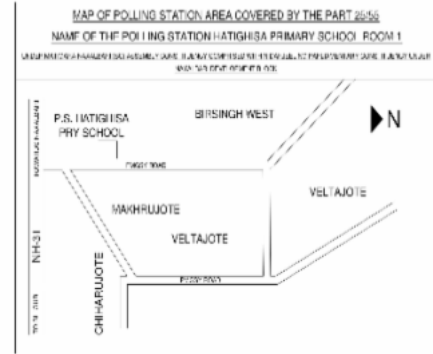

নির্বাচক নিবন্ধন আধিকারিকের স্বাক্ষর

Nazri Naksha

Google Map View

Polling Station Building Front View

Polling Station Front View

Cad View

Key MAP View

1 নাম : পার্বতী অধিকারী পিতার নাম: প্রেম চরন অধিকারী বাড়ির নং : 40 বয়স : 29 লিঙ্গ : মহিলা	ZRS1957729	2 নাম : প্রেম চরন অধিকারী পিতার নাম: রাজেন্দ্র অধিকারী বাড়ির নং : 40 বয়স : 71 লিঙ্গ : পুরুষ	WB/04/026/159001	3 নাম : গুলাপী উড়াও স্বামীর নাম: গন্দুর উড়াও বাড়ির নং : n0096 বয়স : 81 লিঙ্গ : মহিলা	WB/04/026/159577
4 নাম : বাসী ওরাও স্বামীর নাম: কবি উড়াও বাড়ির নং : n0047 বয়স : 63 লিঙ্গ : মহিলা	ZRS2524239	5 নাম : উর্মিলা উড়াও পিতার নাম: কবি উড়াও বাড়ির নং : n0047 বয়স : 49 লিঙ্গ : মহিলা	WB/04/026/159585	6 নাম : কর্মিলা ওঁরাও পিতার নাম: কবি ওঁরাও বাড়ির নং : n0047 বয়স : 34 লিঙ্গ : মহিলা	ZRS1277094
7 নাম : বাসনা অধিকারী স্বামীর নাম: প্রেমচরন অধিকারী বাড়ির নং : n0096 বয়স : 61 লিঙ্গ : মহিলা	WB/04/026/159002	8 নাম : সবিন ওরাও পিতার নাম: বন্ধু ওরাও বাড়ির নং : নং 123 বয়স : 27 লিঙ্গ : পুরুষ	ZRS2440659	9 নাম : অমিত ওরাও পিতার নাম: বন্দু ওরাও বাড়ির নং : n0123 বয়স : 32 লিঙ্গ : পুরুষ	ZRS1444561
10 নাম : বান্ধানী ওড়াও স্বামীর নাম: চান্দু ওড়াও বাড়ির নং : n0058 বয়স : 63 লিঙ্গ : মহিলা	WB/04/026/159688	11 নাম : পরবি ওড়াও পিতার নাম: বিনু ওড়াও বাড়ির নং : n0057 বয়স : 40 লিঙ্গ : মহিলা	BQT3487659	12 নাম : কমল ওরাও পিতার নাম: উকিল ওরাও বাড়ির নং : n0007 বয়স : 30 লিঙ্গ : পুরুষ	ZRS1771971
13 নাম : লেটেসু ওরাও পিতার নাম: উকিল ওরাও বাড়ির নং : n0007 বয়স : 41 লিঙ্গ : পুরুষ	BQT3164324	14 নাম : শিকু ওড়াও পিতার নাম: লুন্ডু ওড়াও বাড়ির নং : n0042 বয়স : 34 লিঙ্গ : পুরুষ	ZRS1276989	15 নাম : সুধীর ওরাও মায়ের নাম: মাঠা ওরাও বাড়ির নং : n0007 বয়স : 27 লিঙ্গ : পুরুষ	ZRS2267615
16 নাম : শীলা ওড়াও স্বামীর নাম: ভুটা ওড়াও বাড়ির নং : n0057 বয়স : 57 লিঙ্গ : মহিলা	WB/04/026/159752	17 নাম : ফিকু ওরাও পিতার নাম: নন্দ ওরাও বাড়ির নং : n0043 বয়স : 41 লিঙ্গ : পুরুষ	BQT3163490	18 নাম : মাঠা ওড়াও স্বামীর নাম: বৃধু ওড়াও বাড়ির নং : n0007 বয়স : 56 লিঙ্গ : মহিলা	BQT2773828
19 নাম : গান্ধী ওড়াও পিতার নাম: দগু ওড়াও বাড়ির নং : n0043 বয়স : 49 লিঙ্গ : মহিলা	WB/04/026/159657	20 নাম : খীপলি ওড়াও স্বামীর নাম: বীতলাল ওড়াও বাড়ির নং : n0042 বয়স : 56 লিঙ্গ : মহিলা	WB/04/026/159656	21 নাম : সুনিতা ওরাও পিতার নাম: সীতলাল ওরাও বাড়ির নং : এন0041 বয়স : 25 লিঙ্গ : মহিলা	ZRS2725802
22 নাম : যশফিনা ওড়াও পিতার নাম: বন্ধু ওড়াও বাড়ির নং : 272 বয়স : 37 লিঙ্গ : মহিলা	ZRS0188888	23 নাম : সীতলাল ওড়াও পিতার নাম: দন্দু ওড়াও বাড়ির নং : n0041 বয়স : 61 লিঙ্গ : পুরুষ	BQT3593118	24 নাম : সমিত ওড়াও পিতার নাম: বান্দু ওড়াও বাড়ির নং : n0123 বয়স : 29 লিঙ্গ : পুরুষ	ZRS2106094
25 নাম : শনিয়ারো ওড়াও স্বামীর নাম: বান্দু ওড়াও বাড়ির নং : n0123 বয়স : 61 লিঙ্গ : মহিলা	WB/04/026/159685	26 নাম : কুশমী ওড়াও পিতার নাম: ভুটা ওড়াও বাড়ির নং : n0057 বয়স : 29 লিঙ্গ : মহিলা	ZRS1957620	27 নাম : সঙ্গীতা মুণ্ডা (ওরাও) স্বামীর নাম: রাজেশ ওরাও বাড়ির নং : n0041 বয়স : 30 লিঙ্গ : মহিলা	ZRS2267680
28 নাম : এটোয়ারী ওরাও পিতার নাম: কবু ওরাও বাড়ির নং : এন0001 বয়স : 22 লিঙ্গ : মহিলা	ZRS2853174	29 নাম : বিরসা ওড়াও স্বামীর নাম: বিনু ওড়াও বাড়ির নং : n0043 বয়স : 81 লিঙ্গ : মহিলা	WB/04/026/159755	30 নাম : রাজেশ ওরাও পিতার নাম: শিতলাল ওরাও বাড়ির নং : n0041 বয়স : 33 লিঙ্গ : পুরুষ	ZRS1601962