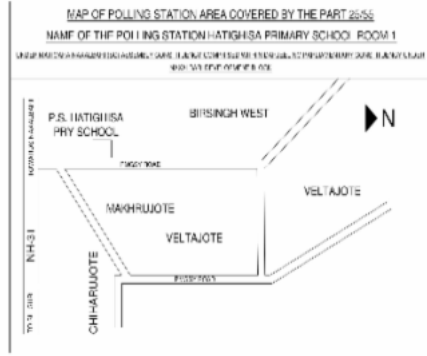

Nazri Naksha