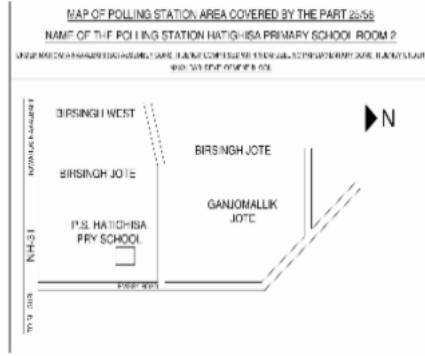

Nazri Naksha