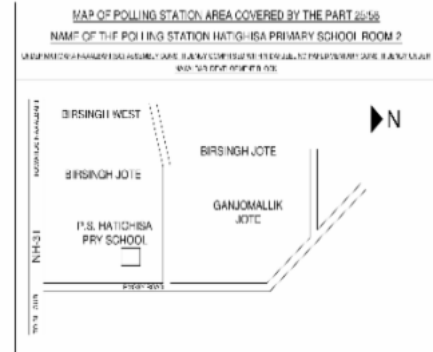

নির্বাচক নিবন্ধন আধিকারিকের স্বাক্ষর

Nazri Naksha

Google Map View

Polling Station Building Front View

Polling Station Front View

Cad View

Key MAP View

1 নাম : মনোজ মহালি পিতার নাম: মঙ্গল মহালি বাড়ির নং : n0585 বয়স : 25 লিঙ্গ : পুরুষ	ZRS2537074 ফটো উপলব্ধ	2 নাম : রবিন থাপা পিতার নাম: সুরেশ থাপা বাড়ির নং : বীরসিংহ জ্যোতে বয়স : 32 লিঙ্গ : পুরুষ	TVD0044677 ফটো উপলব্ধ	3 নাম : ঠাট্ট ঠাট্ট ঠাট্ট পিতার নাম: ঠাট্ট ঠাট্ট ঠাট্ট বাড়ির নং : n0263 বয়স : 38 লিঙ্গ : মহিলা	BQT3735230 ফটো উপলব্ধ
4 নাম : দিবাকর অধিকারী পিতার নাম: প্রেম চরন অধিকারী বাড়ির নং : 40 বয়স : 31 লিঙ্গ : পুরুষ	ZRS1602143 ফটো উপলব্ধ	# 5 নাম : উত্তম কোল পিতার নাম: লহরা কোল বাড়ির নং : 40 বয়স : 30 লিঙ্গ : পুরুষ	ZRS1772268 ফটো উপলব্ধ	6 নাম : রাজিনী ওরাও স্বামীর নাম: বিজয় ওরাও বাড়ির নং : n0007 বয়স : 49 লিঙ্গ : মহিলা	BQT1848050 ফটো উপলব্ধ
7 নাম : পিয়ারী ওড়াও স্বামীর নাম: চুন্দা ওড়াও বাড়ির নং : n0007 বয়স : 56 লিঙ্গ : মহিলা	WB/04/026/159910 ফটো উপলব্ধ	8 নাম : মংলী ওড়াও স্বামীর নাম: বাঁতলাল ওড়াও বাড়ির নং : n0072 বয়স : 61 লিঙ্গ : মহিলা	BQT3593126 ফটো উপলব্ধ	9 নাম : বসিন ওরাও পিতার নাম: বিতালাল ওরাও বাড়ির নং : n0079 বয়স : 32 লিঙ্গ : পুরুষ	ZRS2106565 ফটো উপলব্ধ
10 নাম : সুখমুনী ওরাও স্বামীর নাম: রাজু ওরাও বাড়ির নং : এন0001 বয়স : 23 লিঙ্গ : মহিলা	ZRS2805562 ফটো উপলব্ধ	11 নাম : অনিতা ওরাও পিতার নাম: চুন্দা ওরাও বাড়ির নং : এন0007 বয়স : 27 লিঙ্গ : মহিলা	ZRS2805620 ফটো উপলব্ধ	12 নাম : জুয়েল ওড়াও পিতার নাম: চুন্দা ওড়াও বাড়ির নং : n0007 বয়স : 30 লিঙ্গ : পুরুষ	ZRS1958057 ফটো উপলব্ধ
13 নাম : বাঁতলাল ওড়াও পিতার নাম: দণ্ড ওড়াও বাড়ির নং : n0079 বয়স : 86 লিঙ্গ : পুরুষ	BQT3593100 ফটো উপলব্ধ	14 নাম : রাজু ওরাও পিতার নাম: বিনু ওরাও বাড়ির নং : 0000 বয়স : 27 লিঙ্গ : পুরুষ	ZRS2441111 ফটো উপলব্ধ	15 নাম : সুরাজমনি ওরাও স্বামীর নাম: বসিন ওরাও বাড়ির নং : n0079 বয়স : 32 লিঙ্গ : মহিলা	ZRS2267912 ফটো উপলব্ধ
16 নাম : জুলিতা ওরাও পিতার নাম: চাঁদু ওরাও বাড়ির নং : n0007 বয়স : 33 লিঙ্গ : মহিলা	ZRS1444579 ফটো উপলব্ধ	17 নাম : বৃগী ওরাও স্বামীর নাম: নন্দু ওরাও বাড়ির নং : n0073 বয়স : 59 লিঙ্গ : মহিলা	WB/04/026/159750 ফটো উপলব্ধ	18 নাম : মুকেশ ওরাও পিতার নাম: নন্দু ওরাও বাড়ির নং : n0073 বয়স : 31 লিঙ্গ : পুরুষ	ZRS1958040 ফটো উপলব্ধ
19 নাম : বিরাজ ওরাও পিতার নাম: ফিটার ওরাও বাড়ির নং : বিজয় সিং জোত বয়স : 23 লিঙ্গ : পুরুষ	ZRS2726040 ফটো উপলব্ধ	20 নাম : কিসমত ওঁরাও পিতার নাম: কারমা ওঁরাও বাড়ির নং : n0006 বয়স : 35 লিঙ্গ : পুরুষ	ZRS1277193 ফটো উপলব্ধ	21 নাম : কমল কোল পিতার নাম: পুষনা কোল বাড়ির নং : n0197 বয়স : 61 লিঙ্গ : পুরুষ	WB/04/026/159590 ফটো উপলব্ধ
22 নাম : চানমনি কোল স্বামীর নাম: জগদীশ মুন্ডা বাড়ির নং : n0170 বয়স : 49 লিঙ্গ : মহিলা	WB/04/026/159874 ফটো উপলব্ধ	23 নাম : দেবনাথ কোল পিতার নাম: লহরা কোল বাড়ির নং : n0082 বয়স : 41 লিঙ্গ : পুরুষ	BQT3487709 ফটো উপলব্ধ	24 নাম : আনন্দ কোল পিতার নাম: মংগরু কোল বাড়ির নং : n0080 বয়স : 78 লিঙ্গ : পুরুষ	WB/04/026/159276 ফটো উপলব্ধ
25 নাম : বিপতি কোল স্বামীর নাম: লগেন কোল বাড়ির নং : n0212 বয়স : 37 লিঙ্গ : মহিলা	ZRS1602424 ফটো উপলব্ধ	26 নাম : বাচ্চু কোল পিতার নাম: লহরা কোল বাড়ির নং : n0227 বয়স : 32 লিঙ্গ : পুরুষ	ZRS1772441 ফটো উপলব্ধ	27 নাম : বিষ্ণু কোল পিতার নাম: চারু কোল বাড়ির নং : n0213 বয়স : 34 লিঙ্গ : পুরুষ	ZRS1444777 ফটো উপলব্ধ
28 নাম : ললিতা কোল পিতার নাম: দুলাল কোল বাড়ির নং : n0011 বয়স : 29 লিঙ্গ : মহিলা	ZRS2106391 ফটো উপলব্ধ	29 নাম : সঞ্জু কোল স্বামীর নাম: দীলিপ কোল বাড়ির নং : n0149 বয়স : 31 লিঙ্গ : মহিলা	ZRS1772490 ফটো উপলব্ধ	30 নাম : আরতী কোল পিতার নাম: কান্দারা কোল বাড়ির নং : n0149 বয়স : 33 লিঙ্গ : মহিলা	ZRS1772508 ফটো উপলব্ধ