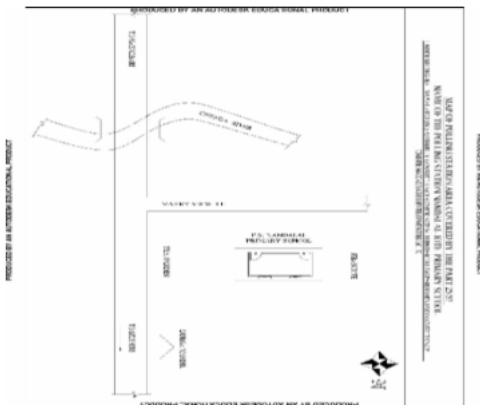

নির্বাচক নিবন্ধন আধিকারিকের স্বাক্ষর

Nazri Naksha

Google Map View

Polling Station Building Front View

Polling Station Front View

Cad View

Key MAP View

1 নাম : মহঃ মুনতাজ পিতার নাম : মুহঃ সাফদ বাড়ির নং : n0232 বয়স : 38 লিঙ্গ : পুরুষ	ZRS0199158 ফটো উপলব্ধ	2 নাম : হালিমা খাতুন স্বামীর নাম : মুহঃ মুলতান বাড়ির নং : n0232 বয়স : 34 লিঙ্গ : মহিলা	ZRS1773431 ফটো উপলব্ধ	3 নাম : হালিমা খাতুন পিতার নাম : মুহঃ মাইউদ্দিন বাড়ির নং : n0029 বয়স : 35 লিঙ্গ : মহিলা	ZRS1603190 ফটো উপলব্ধ
4 নাম : পতি ইন স্বামীর নাম : মধু ইন বাড়ির নং : n0195 বয়স : 66 লিঙ্গ : মহিলা	WB/04/026/162005 ফটো উপলব্ধ	5 নাম : রোশন ইন পিতার নাম : মুহঃ ইন বাড়ির নং : n0088 বয়স : 44 লিঙ্গ : পুরুষ	ZRS1445170 ফটো উপলব্ধ	6 নাম : আলীউস ওরাও পিতার নাম : খোরা ওরাও বাড়ির নং : n0195 বয়স : 44 লিঙ্গ : পুরুষ	BQT3488343 ফটো উপলব্ধ
7 নাম : শিব প্রসাদ উপাধ্যায় পিতার নাম : হরি প্রসাদ উপাধ্যায় বাড়ির নং : n0265 বয়স : 48 লিঙ্গ : পুরুষ	BQT3170172 ফটো উপলব্ধ	8 নাম : সুসমা উপাধ্যায় স্বামীর নাম : শিব প্রসাদ উপাধ্যায় বাড়ির নং : n0264 বয়স : 48 লিঙ্গ : মহিলা	BQT3811833 ফটো উপলব্ধ	9 নাম : সীতা উপাধ্যায় স্বামীর নাম : হরীপ্রসাদ উপাধ্যায় বাড়ির নং : n0033 বয়স : 63 লিঙ্গ : মহিলা	WB/04/026/162008 ফটো উপলব্ধ
10 নাম : সিমরান উপাধ্যায় পিতার নাম : শিব প্রসাদ উপাধ্যায় বাড়ির নং : এন0265 বয়স : 23 লিঙ্গ : মহিলা	ZRS2727303 ফটো উপলব্ধ	11 নাম : বিপতী উরাও স্বামীর নাম : সোমরা উরাও বাড়ির নং : n0106 বয়স : 50 লিঙ্গ : মহিলা	BQT3593605 ফটো উপলব্ধ	12 নাম : পিংকি উরাও পিতার নাম : ফিরা উরাও বাড়ির নং : n0348 বয়স : 28 লিঙ্গ : মহিলা	ZRS2252690 ফটো উপলব্ধ
13 নাম : অনিমা উরাও পিতার নাম : বলিয়াস উরাও বাড়ির নং : n0349 বয়স : 28 লিঙ্গ : মহিলা	ZRS2252708 ফটো উপলব্ধ	14 নাম : সুশে উরাও স্বামীর নাম : সঞ্জিত উরাও বাড়ির নং : n0240 বয়স : 40 লিঙ্গ : মহিলা	BQT3741352 ফটো উপলব্ধ	15 নাম : বিজয় উরাও পিতার নাম : লখন উরাও বাড়ির নং : n0345 বয়স : 28 লিঙ্গ : পুরুষ	ZRS2252666 ফটো উপলব্ধ
16 নাম : ববীতা ওরাও স্বামীর নাম : ইমলুস ওরাও বাড়ির নং : n0106 বয়স : 50 লিঙ্গ : মহিলা	WB/04/026/162105 ফটো উপলব্ধ	17 নাম : জয়হিন ওরাও পিতার নাম : সোমরা ওরাও বাড়ির নং : n0106 বয়স : 41 লিঙ্গ : পুরুষ	ZRS1603448 ফটো উপলব্ধ	18 নাম : পুনী উরাও স্বামীর নাম : বরতিয়া উরাও বাড়ির নং : n0318 বয়স : 49 লিঙ্গ : মহিলা	WB/04/026/132471 ফটো উপলব্ধ
19 নাম : সুনিতা ওরাও স্বামীর নাম : তিরজু ওরাও বাড়ির নং : n0122 বয়স : 54 লিঙ্গ : মহিলা	WB/04/026/162028 ফটো উপলব্ধ	20 নাম : রুপেস একা পিতার নাম : প্রকাশ একা বাড়ির নং : n0364 বয়স : 41 লিঙ্গ : পুরুষ	BQT3175882 ফটো উপলব্ধ	21 নাম : বিহানী ওড়াও স্বামীর নাম : হরিশাল ওড়াও বাড়ির নং : n0308 বয়স : 76 লিঙ্গ : মহিলা	WB/04/026/159650 ফটো উপলব্ধ
22 নাম : বলিয়াস উড়াও পিতার নাম : খোড়া উড়াও বাড়ির নং : n0070 বয়স : 46 লিঙ্গ : পুরুষ	BQT2776292 ফটো উপলব্ধ	23 নাম : রিংকি ওড়াও মায়ের নাম : সাক্রা ওড়াও বাড়ির নং : n0276 বয়স : 30 লিঙ্গ : মহিলা	ZRS1958479 ফটো উপলব্ধ	24 নাম : বিজয় ওড়াও পিতার নাম : প্রকাশ ওড়াও বাড়ির নং : n0272 বয়স : 46 লিঙ্গ : পুরুষ	ZRS1151851 ফটো উপলব্ধ
25 নাম : সুশিস্তা ওড়াও মায়ের নাম : মহারঙ্গিয়া ওড়াও বাড়ির নং : n0110 বয়স : 35 লিঙ্গ : মহিলা	ZRS1278027 ফটো উপলব্ধ	26 নাম : অমিত ওড়াও পিতার নাম : চৈতু ওড়াও বাড়ির নং : n0110 বয়স : 35 লিঙ্গ : পুরুষ	ZRS1958347 ফটো উপলব্ধ	27 নাম : তারা ওরাও স্বামীর নাম : ইলিয়াস ওরাও বাড়ির নং : n0110 বয়স : 32 লিঙ্গ : মহিলা	ZRS1445329 ফটো উপলব্ধ
Q 28 নাম : সাকরো ওড়াও স্বামীর নাম : ফিরা ওড়াও বাড়ির নং : বয়স : 51 লিঙ্গ : মহিলা	WB/04/026/162032 ফটো উপলব্ধ	29 নাম : মতু ওড়াও পিতার নাম : যমুনা ওড়াও বাড়ির নং : n0275 বয়স : 34 লিঙ্গ : পুরুষ	ZRS1151653 ফটো উপলব্ধ	30 নাম : দীপক ওড়াও পিতার নাম : চৈতু ওড়াও বাড়ির নং : n0110 বয়স : 30 লিঙ্গ : পুরুষ	ZRS1958388 ফটো উপলব্ধ