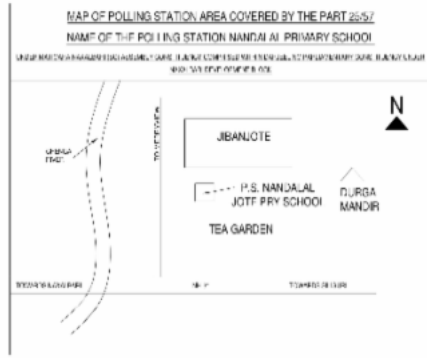

Nazri Naksha