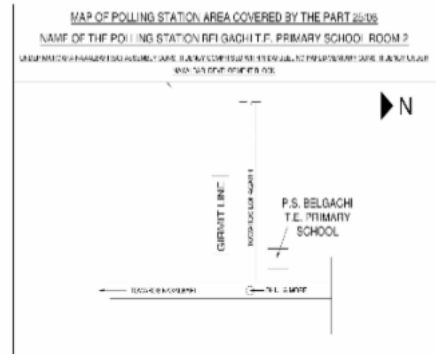

নির্বাচক নিবন্ধন আধিকারিকের স্বাক্ষর

Nazri Naksha

Google Map View

Polling Station Building Front View

Polling Station Front View

Cad View

Key MAP View

1 নাম : বসন্ত কুজুর পিতার নাম: সামেল কুজুর বাড়ির নং : n0162 বয়স : 61 লিঙ্গ : পুরুষ	BQT0104273 ফটো উপলব্ধ	2 নাম : বিজেন কুজুর পিতার নাম: বসন্ত কুজুর বাড়ির নং : n0162 বয়স : 28 লিঙ্গ : পুরুষ	ZRS2257574 ফটো উপলব্ধ	3 নাম : মনীকা কুজুর বারা স্বামীর নাম: বসন্ত কুজুর বারা বাড়ির নং : n0162 বয়স : 57 লিঙ্গ : মহিলা	BQT0104281 ফটো উপলব্ধ
4 নাম : ০০০০ ০০০০ স্বামীর নাম: বিজয় ছেত্রী বাড়ির নং : এন0001 বয়স : 27 লিঙ্গ : মহিলা	AVV1335710 ফটো উপলব্ধ	5 নাম : সালমা একা পিতার নাম: আগন্তুস একা বাড়ির নং : n0221 বয়স : 27 লিঙ্গ : মহিলা	ZRS2257517 ফটো উপলব্ধ	6 নাম : আকাশ একা পিতার নাম: কৈলাশ একা বাড়ির নং : n0090 বয়স : 28 লিঙ্গ : পুরুষ	ZRS2257608 ফটো উপলব্ধ
7 নাম : নিলি গ্রেস একা পিতার নাম: টেলেশ্ফোর একা বাড়ির নং : n0098 বয়স : 28 লিঙ্গ : মহিলা	ZRS2257590 ফটো উপলব্ধ	8 নাম : সঙ্গীতা বীনা একা পিতার নাম: কালান্তুস একা বাড়ির নং : n0206 বয়স : 32 লিঙ্গ : মহিলা	ZRS1574623 ফটো উপলব্ধ	9 নাম : শিপ্রিয়ানুস একা মায়ের নাম: মাটিনা একা বাড়ির নং : n0079 বয়স : 42 লিঙ্গ : পুরুষ	BQT3475217 ফটো উপলব্ধ
10 নাম : ফ্লোরা একা স্বামীর নাম: অতীশ একা বাড়ির নং : n0099 বয়স : 54 লিঙ্গ : মহিলা	WB/04/026/039495 ফটো উপলব্ধ	11 নাম : রীতা একা স্বামীর নাম: গাবরেল একা বাড়ির নং : n0135 বয়স : 61 লিঙ্গ : মহিলা	WB/04/026/039515 ফটো উপলব্ধ	12 নাম : বিলিয়াম একা মায়ের নাম: ফিলসিতা একা বাড়ির নং : n0097 বয়স : 63 লিঙ্গ : পুরুষ	WB/04/026/039500 ফটো উপলব্ধ
13 নাম : কেরসেনসিয়া একা স্বামীর নাম: উইলিয়াম একা বাড়ির নং : n0097 বয়স : 65 লিঙ্গ : মহিলা	WB/04/026/039501 ফটো উপলব্ধ	14 নাম : এঞ্জেল একা মায়ের নাম: গঙ্গী একা বাড়ির নং : n0100 বয়স : 65 লিঙ্গ : মহিলা	WB/04/026/039490 ফটো উপলব্ধ	15 নাম : রোহিত একা পিতার নাম: অতিস একা বাড়ির নং : n0099 বয়স : 36 লিঙ্গ : পুরুষ	ZRS1078047 ফটো উপলব্ধ
Q 16 নাম : আলমা একা পিতার নাম: মারশেল একা বাড়ির নং : n১১৭ বয়স : 27 লিঙ্গ : মহিলা	ZRS2420248 ফটো উপলব্ধ	17 নাম : সুভাষ লাকরা পিতার নাম: রবেন লাকরা বাড়ির নং : n0221 বয়স : 34 লিঙ্গ : পুরুষ	ZRS1256262 ফটো উপলব্ধ	18 নাম : আনন্দ একা পিতার নাম: মার্সেল একা বাড়ির নং : n0177 বয়স : 29 লিঙ্গ : পুরুষ	ZRS2055457 ফটো উপলব্ধ
19 নাম : বিনোদ একা পিতার নাম: বালাসিয়ুস একা বাড়ির নং : n0083 বয়স : 43 লিঙ্গ : পুরুষ	ZRS1941202 ফটো উপলব্ধ	20 নাম : টেরেসা একা পিতার নাম: বেলাসিয়াস একা বাড়ির নং : n0083 বয়স : 34 লিঙ্গ : মহিলা	ZRS1135466 ফটো উপলব্ধ	21 নাম : জয়রানী একা স্বামীর নাম: কালান্তুস একা বাড়ির নং : n0186 বয়স : 77 লিঙ্গ : মহিলা	WB/04/026/039828 ফটো উপলব্ধ
22 নাম : কালান্তুস একা পিতার নাম: পিউলুস একা বাড়ির নং : n0186 বয়স : 83 লিঙ্গ : পুরুষ	WB/04/026/039518 ফটো উপলব্ধ	23 নাম : সান্তিনা একা স্বামীর নাম: মার্শেল একা বাড়ির নং : n0177 বয়স : 53 লিঙ্গ : মহিলা	WB/04/026/039576 ফটো উপলব্ধ	24 নাম : হেলারুশ এককা পিতার নাম: মার্শেল এককা বাড়ির নং : n0083 বয়স : 46 লিঙ্গ : পুরুষ	BQT3567864 ফটো উপলব্ধ
25 নাম : ক্রিস্টিনিয়া একা স্বামীর নাম: মাইকেল একা বাড়ির নং : n0083 বয়স : 71 লিঙ্গ : মহিলা	WB/04/026/039505 ফটো উপলব্ধ	26 নাম : সুসেনা একা স্বামীর নাম: পংখরাসিয়াস একা বাড়ির নং : n0166 বয়স : 66 লিঙ্গ : মহিলা	WB/04/026/039513 ফটো উপলব্ধ	27 নাম : অরপনা একা পিতার নাম: তেলেশ্ফোর একা বাড়ির নং : n0098 বয়স : 32 লিঙ্গ : মহিলা	ZRS1750215 ফটো উপলব্ধ
28 নাম : অমৃতা একা স্বামীর নাম: ফ্রান্সিস একা বাড়ির নং : n0077 বয়স : 39 লিঙ্গ : মহিলা	BQT3475183 ফটো উপলব্ধ	29 নাম : অঞ্জিতা একা পিতার নাম: কালান্তুস একা বাড়ির নং : n0186 বয়স : 30 লিঙ্গ : মহিলা	ZRS1749928 ফটো উপলব্ধ	30 নাম : এরিনা একা স্বামীর নাম: বিলচুস একা বাড়ির নং : n0090 বয়স : 55 লিঙ্গ : মহিলা	WB/04/026/039506 ফটো উপলব্ধ