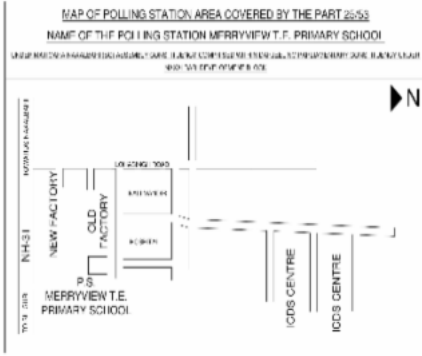

Nazri Naksha