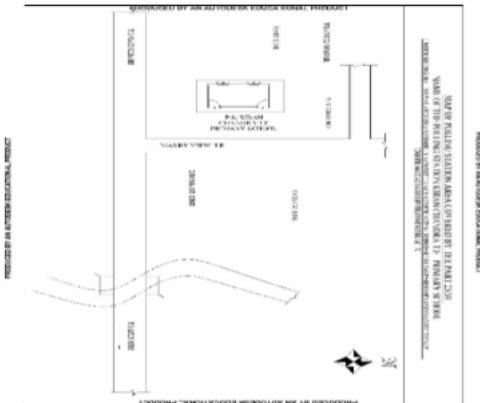

নির্বাচক নিবন্ধন আধিকারিকের স্বাক্ষর

Nazri Naksha

Google Map View

Polling Station Building Front View

Polling Station Front View

Cad View

Key MAP View

1 নাম : রজত একা পিতার নাম: নয়াস একা বাড়ির নং : N0258 বয়স : 25 লিঙ্গ : পুরুষ	ZRS2634731 ফটো উপলব্ধ	2 নাম : সৈমোন মিজ মায়ের নাম: মেরি মিজ একা বাড়ির নং : N0302 বয়স : 25 লিঙ্গ : পুরুষ	ZRS2634814 ফটো উপলব্ধ	3 নাম : অশুভা একা পিতার নাম: সুনীল একা বাড়ির নং : N0172 বয়স : 24 লিঙ্গ : মহিলা	ZRS2635381 ফটো উপলব্ধ
4 নাম : মেরী মিজ একা স্বামীর নাম: নাথানিয়েল মিজ বাড়ির নং : n0302 বয়স : 56 লিঙ্গ : মহিলা	BQT3812518 ফটো উপলব্ধ	5 নাম : অভয় একা পিতার নাম: জোয়াকিম একা বাড়ির নং : N0172 বয়স : 25 লিঙ্গ : পুরুষ	ZRS2635399 ফটো উপলব্ধ	6 নাম : সানিকা ওরাও পিতার নাম: সোমরা ওরাও বাড়ির নং : n0002 বয়স : 32 লিঙ্গ : পুরুষ	ZRS1603950 ফটো উপলব্ধ
7 নাম : বন্ধু ওরাও পিতার নাম: সোমরা ওরাও বাড়ির নং : n0002 বয়স : 35 লিঙ্গ : পুরুষ	ZRS1603935 ফটো উপলব্ধ	8 নাম : পারবইত ওড়াও স্বামীর নাম: চৌঠা ওড়াও বাড়ির নং : n0007 বয়স : 56 লিঙ্গ : মহিলা	WB/04/026/186004 ফটো উপলব্ধ	9 নাম : বিরগী ওড়াও স্বামীর নাম: সোমরা ওড়াও বাড়ির নং : n0002 বয়স : 63 লিঙ্গ : মহিলা	WB/04/026/186009 ফটো উপলব্ধ
10 নাম : সিকন্দর ওরাও পিতার নাম: চৌঠা ওরাও বাড়ির নং : n0007 বয়স : 35 লিঙ্গ : পুরুষ	ZRS1604024 ফটো উপলব্ধ	11 নাম : চৌঠা ওড়াও পিতার নাম: রাম ওড়াও বাড়ির নং : n0007 বয়স : 59 লিঙ্গ : পুরুষ	WB/04/026/186003 ফটো উপলব্ধ	12 নাম : সোমরা ওড়াও পিতার নাম: ভাদেয়া ওড়াও বাড়ির নং : n0002 বয়স : 67 লিঙ্গ : পুরুষ	WB/04/026/186010 ফটো উপলব্ধ
13 নাম : রাজেন ওরাও পিতার নাম: সোমরা ওড়াও বাড়ির নং : n0002 বয়স : 28 লিঙ্গ : পুরুষ	ZRS2218618 ফটো উপলব্ধ	14 নাম : গীতা ওরাংর মায়ের নাম: মিনা ওরাংর বাড়ির নং : নং 033 বয়স : 26 লিঙ্গ : মহিলা	ZRS2442242 ফটো উপলব্ধ	15 নাম : অনোজ ওরাও পিতার নাম: জহর ওরাও বাড়ির নং : এন0270 বয়স : 23 লিঙ্গ : পুরুষ	ZRS2806040 ফটো উপলব্ধ
16 নাম : আলমা ওরাও মায়ের নাম: জোহানি ওরাও বাড়ির নং : N0155 বয়স : 24 লিঙ্গ : মহিলা	ZRS2634970 ফটো উপলব্ধ	17 নাম : পালাদিউস ওরাও মায়ের নাম: পুষ্পা ওরাও বাড়ির নং : n0298 বয়স : 31 লিঙ্গ : পুরুষ	ZRS1888213 ফটো উপলব্ধ	18 নাম : অনুপা ওরাও মায়ের নাম: জোহানি ওরাও বাড়ির নং : N0155 বয়স : 25 লিঙ্গ : মহিলা	ZRS2635019 ফটো উপলব্ধ
19 নাম : সনী ওরাও স্বামীর নাম: রাজ ওরাও বাড়ির নং : n0292 বয়স : 37 লিঙ্গ : মহিলা	ZRS1773886 ফটো উপলব্ধ	20 নাম : রাজ ওরাও মায়ের নাম: লালো ওরাও বাড়ির নং : n0018 বয়স : 34 লিঙ্গ : পুরুষ	ZRS1445741 ফটো উপলব্ধ	21 নাম : সুভম ওরাও পিতার নাম: বনিউক ওরাও বাড়ির নং : n0359 বয়স : 26 লিঙ্গ : পুরুষ	ZRS2442184 ফটো উপলব্ধ
22 নাম : আমন ওরাও পিতার নাম: রনডাই লোহার বাড়ির নং : N0072 বয়স : 27 লিঙ্গ : পুরুষ	ZRS2634822 ফটো উপলব্ধ	23 নাম : লালো ওরাও স্বামীর নাম: গঙ্গা ওরাও বাড়ির নং : n0018 বয়স : 56 লিঙ্গ : মহিলা	WB/04/026/186005 ফটো উপলব্ধ	24 নাম : আমন ওরাও পিতার নাম: জোহানি ওরাও বাড়ির নং : N0155 বয়স : 27 লিঙ্গ : পুরুষ	ZRS2634715 ফটো উপলব্ধ
25 নাম : দীপক একা পিতার নাম: সুখরাম একা বাড়ির নং : n0013 বয়স : 41 লিঙ্গ : পুরুষ	ZRS1445733 ফটো উপলব্ধ	26 নাম : বাসন্তী কিসান স্বামীর নাম: কমল কিসান বাড়ির নং : n0013 বয়স : 62 লিঙ্গ : মহিলা	WB/04/026/186013 ফটো উপলব্ধ	27 নাম : ফুলমনি কিসান স্বামীর নাম: গোবিন্দ কিসান বাড়ির নং : n0013 বয়স : 84 লিঙ্গ : মহিলা	WB/04/026/186566 ফটো উপলব্ধ
28 নাম : কিরণ খালকো মায়ের নাম: প্রভা খালকো বাড়ির নং : N0300 বয়স : 24 লিঙ্গ : মহিলা	ZRS2634806 ফটো উপলব্ধ	29 নাম : আমন খালকো পিতার নাম: রোমানতস খালকো বাড়ির নং : N0248 বয়স : 24 লিঙ্গ : পুরুষ	ZRS2635266 ফটো উপলব্ধ	30 নাম : রোস্তিলা খালকো মায়ের নাম: প্রভা খালকো বাড়ির নং : N0300 বয়স : 27 লিঙ্গ : মহিলা	ZRS2635027 ফটো উপলব্ধ