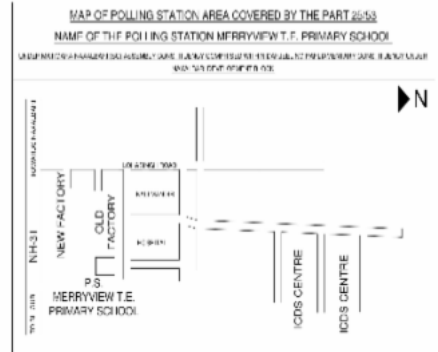

Key MAP View