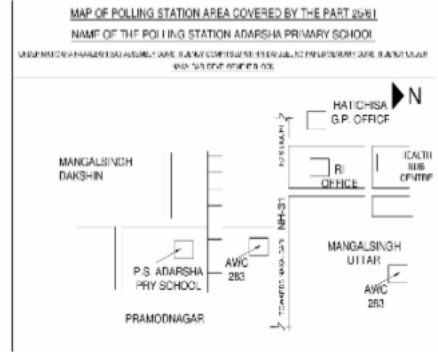

Key MAP View