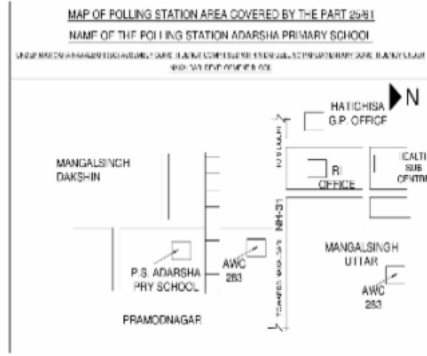

Nazri Naksha