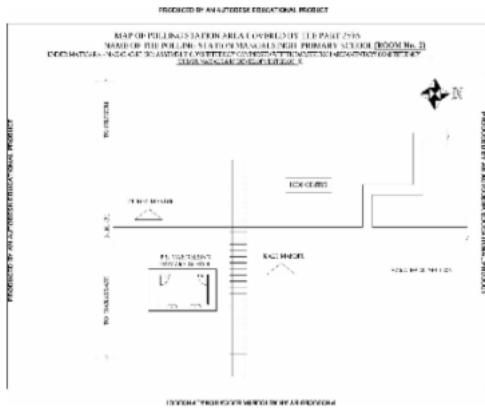

Nazri Naksha