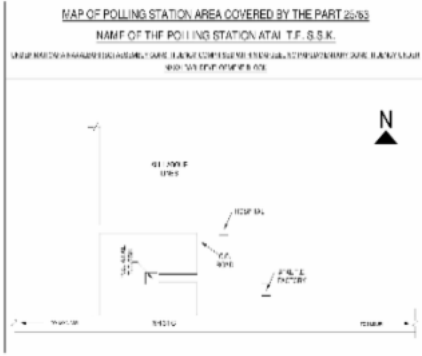

Nazri Naksha