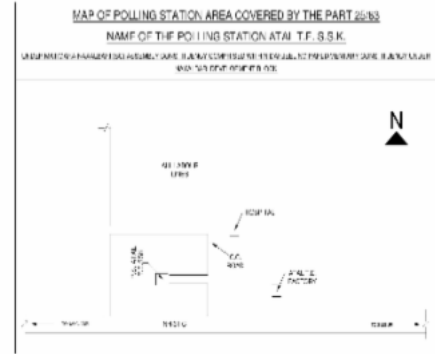

নির্বাচক নিবন্ধন আধিকারিকের স্বাক্ষর

Nazri Naksha

Google Map View

Polling Station Building Front View

Polling Station Front View

Cad View

Key MAP View

1 নাম : শম্ভু উপাধ্যায় পিতার নাম: হরি প্রসাদ উপাধ্যায় বাড়ির নং : n0265 বয়স : 43 লিঙ্গ : পুরুষ	BQT3594363 ফটো উপলব্ধ	2 নাম : ভারতী উপাধ্যায় পিতার নাম: শংকর উপাধ্যায় বাড়ির নং : N0089 বয়স : 24 লিঙ্গ : মহিলা	ZRS2628477 ফটো উপলব্ধ	3 নাম : সঞ্জয় উপাধ্যায় পিতার নাম: শংকর উপাধ্যায় বাড়ির নং : N0089 বয়স : 26 লিঙ্গ : পুরুষ	ZRS2628287 ফটো উপলব্ধ
4 নাম : শ্যামলী উপাধ্যায় স্বামীর নাম: শম্ভু উপাধ্যায় বাড়ির নং : n0265 বয়স : 41 লিঙ্গ : মহিলা	ZRS1012871 ফটো উপলব্ধ	5 নাম : খুশি উপাধ্যায় পিতার নাম: শম্ভু উপাধ্যায় বাড়ির নং : এন2023 বয়স : 21 লিঙ্গ : মহিলা	ZRS2993061 ফটো উপলব্ধ	6 নাম : অক্ষিত একা পিতার নাম: এগনাসিউস একা বাড়ির নং : নং 050 বয়স : 26 লিঙ্গ : পুরুষ	ZRS2457661 ফটো উপলব্ধ
7 নাম : বিশাখা একা পিতার নাম: পরমানন্দ একা বাড়ির নং : এন0050 বয়স : 23 লিঙ্গ : মহিলা	ZRS2733301 ফটো উপলব্ধ	8 নাম : বিশাল একা পিতার নাম: পরমানন্দ একা বাড়ির নং : নং 050 বয়স : 25 লিঙ্গ : পুরুষ	ZRS2457703 ফটো উপলব্ধ	9 নাম : জয়মঙ্গল খালকো পিতার নাম: জয়মেনরাম খালকো বাড়ির নং : n0002 বয়স : 37 লিঙ্গ : পুরুষ	BQT3811700 ফটো উপলব্ধ
10 নাম : অনিমা ওরাও পিতার নাম: জার্মেল রাম ওরাও বাড়ির নং : n0002 বয়স : 40 লিঙ্গ : মহিলা	ZRS1606516 ফটো উপলব্ধ	11 নাম : সরিতা ওরাও স্বামীর নাম: লেব্রানতুস ওরাও বাড়ির নং : n0002 বয়স : 51 লিঙ্গ : মহিলা	WB/04/026/177004 ফটো উপলব্ধ	12 নাম : শ্রীরাম ওড়াও মায়ের নাম: শালো ওড়াও বাড়ির নং : n0001 বয়স : 35 লিঙ্গ : পুরুষ	ZRS1153642 ফটো উপলব্ধ
13 নাম : জীবন ওরাও পিতার নাম: লেব্রানতুস ওরাও বাড়ির নং : n0002 বয়স : 27 লিঙ্গ : পুরুষ	ZRS2411510 ফটো উপলব্ধ	14 নাম : বন্জংটা সোনার স্বামীর নাম: সর্বন সোনার বাড়ির নং : এন001 বয়স : 27 লিঙ্গ : মহিলা	ZRS2733277 ফটো উপলব্ধ	15 নাম : সমিরা একা মায়ের নাম: ফিরডা একা বাড়ির নং : এন001 বয়স : 33 লিঙ্গ : মহিলা	ZRS1608033 ফটো উপলব্ধ
16 নাম : বিকাশ ওরাও মায়ের নাম: শালো ওরাও বাড়ির নং : n0001 বয়স : 39 লিঙ্গ : পুরুষ	BQT3171790 ফটো উপলব্ধ	17 নাম : শালো ওরাও স্বামীর নাম: রাজেশ ওরাও বাড়ির নং : n0001 বয়স : 57 লিঙ্গ : মহিলা	WB/04/026/177002 ফটো উপলব্ধ	18 নাম : লেব্রানতুস ওরাও পিতার নাম: বেরসেন ওরাও বাড়ির নং : n0002 বয়স : 56 লিঙ্গ : পুরুষ	WB/04/026/177003 ফটো উপলব্ধ
19 নাম : সুমন ওরাও পিতার নাম: পদকো ওরাও বাড়ির নং : পাক্কালাইন বয়স : 28 লিঙ্গ : মহিলা	ZRS2794600 ফটো উপলব্ধ	20 নাম : মুক্তি ওঁরাও পিতার নাম: লেব্রানতুস ওঁরাও বাড়ির নং : n0002 বয়স : 36 লিঙ্গ : মহিলা	ZRS1153634 ফটো উপলব্ধ	21 নাম : রজন্তী ওরাও পিতার নাম: লেব্রানতুস ওরাও বাড়ির নং : n0002 বয়স : 33 লিঙ্গ : মহিলা	ZRS1447267 ফটো উপলব্ধ
22 নাম : সঞ্জীবন ওরাও মায়ের নাম: শালো ওরাও বাড়ির নং : n0001 বয়স : 27 লিঙ্গ : পুরুষ	ZRS2361228 ফটো উপলব্ধ	23 নাম : কুলদীপ ওঁরাও পিতার নাম: সবিতা ওঁরাও বাড়ির নং : N0174 বয়স : 24 লিঙ্গ : পুরুষ	ZRS2633972 ফটো উপলব্ধ	24 নাম : দীপশিখা ওঁরাও পিতার নাম: রাজেশ ওঁরাও বাড়ির নং : N0174 বয়স : 24 লিঙ্গ : মহিলা	ZRS2628451 ফটো উপলব্ধ
25 নাম : সেবন্তী কুজুর পিতার নাম: ধনলাল কুজুর বাড়ির নং : n0027 বয়স : 38 লিঙ্গ : মহিলা	ZRS1085760 ফটো উপলব্ধ	26 নাম : মহঃ সাগীর খান পিতার নাম: মহঃ হামিদ খান বাড়ির নং : n0029 বয়স : 53 লিঙ্গ : পুরুষ	ZRS1279652 ফটো উপলব্ধ	27 নাম : এজাজ আহমেদ খান পিতার নাম: মহঃ সাগির খান বাড়ির নং : নং 054 বয়স : 25 লিঙ্গ : পুরুষ	ZRS2633998 ফটো উপলব্ধ
28 নাম : সাহনাজ খাতুন পিতার নাম: মহঃ সাগীর খান বাড়ির নং : n0029 বয়স : 28 লিঙ্গ : মহিলা	ZRS2269389 ফটো উপলব্ধ	29 নাম : রজত খালকো পিতার নাম: হেমন্ত খালকো বাড়ির নং : এন0074 বয়স : 25 লিঙ্গ : পুরুষ	ZRS2733384 ফটো উপলব্ধ	30 নাম : কুমিতা খালকো পিতার নাম: সুধীর খালকো বাড়ির নং : নং 054 বয়স : 26 লিঙ্গ : মহিলা	ZRS2457620 ফটো উপলব্ধ