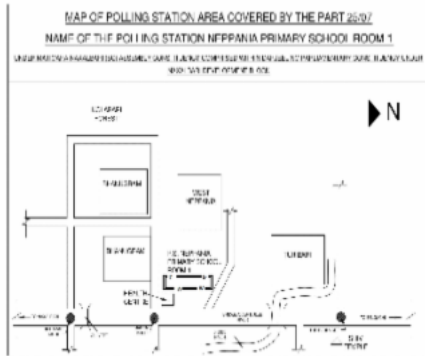

Cad View

Key MAP View