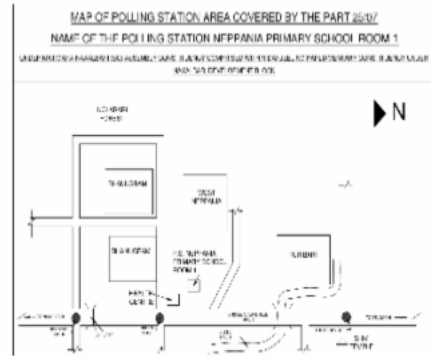

Cad View

Key MAP View