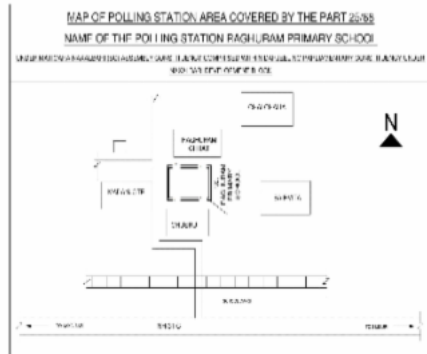

নির্বাচক নিবন্ধন আধিকারিকের স্বাক্ষর

Nazri Naksha

Google Map View

Polling Station Building Front View

Polling Station Front View

Cad View

Key MAP View

| | | | | | | | | |
|---|------------------|------------|--|------------------|------------|---|------------------|------------|
| 1 নাম : পীতন উরাও পিতার নাম: বন্ধু উরাও বাড়ির নং : n0002 বয়স : 58 লিঙ্গ : পুরুষ | WB/04/026/174011 | ফটো উপলব্ধ | 2 নাম : সনিচারেয়া উরাও অন্যান্য: পিতন উরাও বাড়ির নং : n0002 বয়স : 55 লিঙ্গ : মহিলা | WB/04/026/174012 | ফটো উপলব্ধ | 3 নাম : ভাগবান দাস ওরাও পিতার নাম: পিতন ওরাও বাড়ির নং : n0021 বয়স : 34 লিঙ্গ : পুরুষ | ZRS1608777 | ফটো উপলব্ধ |
| 4 নাম : রবিতা ওরাও পিতার নাম: ছোটেলাল ওরাও বাড়ির নং : এন0013 বয়স : 23 লিঙ্গ : মহিলা | ZRS2733715 | ফটো উপলব্ধ | 5 নাম : সাবিত্রী উরাও স্বামীর নাম: লক্ষ্মণ উরাও বাড়ির নং : N001 বয়স : 31 লিঙ্গ : মহিলা | ZRS2460863 | ফটো উপলব্ধ | 6 নাম : বন্ধন উরাও পিতার নাম: শুকরা উরাও বাড়ির নং : n0020 বয়স : 68 লিঙ্গ : পুরুষ | WB/04/026/174002 | ফটো উপলব্ধ |
| 7 নাম : ছোটেলাল উরাও পিতার নাম: চান্দে উরাও বাড়ির নং : n0013 বয়স : 53 লিঙ্গ : পুরুষ | WB/04/026/174006 | ফটো উপলব্ধ | 8 নাম : সংগীতা ওরাও পিতার নাম: ছোটেলাল ওরাও বাড়ির নং : n0013 বয়স : 30 লিঙ্গ : মহিলা | ZRS2060630 | ফটো উপলব্ধ | Q 9 নাম : সুনীল ওরাও পিতার নাম: বন্ধন ওরাও বাড়ির নং : বয়স : 33 লিঙ্গ : পুরুষ | ZRS1608769 | ফটো উপলব্ধ |
| 10 নাম : মিলো উরাও স্বামীর নাম: বন্ধন উরাও বাড়ির নং : n0020 বয়স : 66 লিঙ্গ : মহিলা | WB/04/026/174520 | ফটো উপলব্ধ | 11 নাম : বন্ধইন উরাও স্বামীর নাম: ছোটেলাল উরাও বাড়ির নং : n0013 বয়স : 51 লিঙ্গ : মহিলা | WB/04/026/174007 | ফটো উপলব্ধ | 12 নাম : রাজ উরাও পিতার নাম: বন্ধন উরাও বাড়ির নং : n0021 বয়স : 55 লিঙ্গ : পুরুষ | WB/04/026/174003 | ফটো উপলব্ধ |
| 13 নাম : সুরেন ওরাও পিতার নাম: বন্ধন ওরাও বাড়ির নং : n0020 বয়স : 32 লিঙ্গ : পুরুষ | ZRS1608694 | ফটো উপলব্ধ | 14 নাম : সুশীল ওরাও পিতার নাম: পিতন ওরাও বাড়ির নং : n0002 বয়স : 34 লিঙ্গ : পুরুষ | ZRS1448901 | ফটো উপলব্ধ | 15 নাম : মঙ্গলী ওরাও স্বামীর নাম: টারজান হাসদা বাড়ির নং : এন0001 বয়স : 48 লিঙ্গ : মহিলা | BQT3169117 | ফটো উপলব্ধ |
| 16 নাম : ললিতা ওরাও স্বামীর নাম: সিতুল ওরাও বাড়ির নং : 00 বয়স : 41 লিঙ্গ : মহিলা | ZRS2460855 | ফটো উপলব্ধ | 17 নাম : রূপালী ওরাও পিতার নাম: ফি টুল ওরাও বাড়ির নং : এন0190 বয়স : 24 লিঙ্গ : মহিলা | ZRS2733871 | ফটো উপলব্ধ | 18 নাম : ললিতা মারী পিতার নাম: বিজগা মারী বাড়ির নং : এন001 বয়স : 24 লিঙ্গ : মহিলা | ZRS2637882 | ফটো উপলব্ধ |
| 19 নাম : চুক্রী তামাং পিতার নাম: ধন সিং তামাং বাড়ির নং : গেন্দলাজোটে বয়স : 25 লিঙ্গ : মহিলা | ZRS2635498 | ফটো উপলব্ধ | Q 20 নাম : সঞ্জু ওরাও পিতার নাম: বীরলু ওরাও বাড়ির নং : N000 বয়স : 26 লিঙ্গ : পুরুষ | ZRS2635605 | ফটো উপলব্ধ | 21 নাম : দীপা লামা পিতার নাম: জশবহাদুর লামা বাড়ির নং : না বয়স : 24 লিঙ্গ : মহিলা | ZRS2635530 | ফটো উপলব্ধ |
| 22 নাম : অশোক তুরি পিতার নাম: মাসাদা তুরী বাড়ির নং : এন0001 বয়স : 44 লিঙ্গ : পুরুষ | GLQ3196078 | ফটো উপলব্ধ | 23 নাম : পুষ্পা ওরাও স্বামীর নাম: লিবনুস উরাও বাড়ির নং : 00 বয়স : 42 লিঙ্গ : মহিলা | ZRS2460962 | ফটো উপলব্ধ | 24 নাম : রাজেশ ওরাও মায়ের নাম: রিমোনিয়া ওরাও বাড়ির নং : n0001 বয়স : 35 লিঙ্গ : পুরুষ | ZRS1448893 | ফটো উপলব্ধ |
| Q 25 নাম : বিরশি ওরাও স্বামীর নাম: শুকরা ওরাও বাড়ির নং : বয়স : 65 লিঙ্গ : মহিলা | WB/04/026/171029 | ফটো উপলব্ধ | 26 নাম : অনিল ওরাও মায়ের নাম: বিরশি ওরাও বাড়ির নং : n0018 বয়স : 37 লিঙ্গ : পুরুষ | ZRS2060614 | ফটো উপলব্ধ | 27 নাম : বিলাসু ওরাও পিতার নাম: চোয়া ওরাও বাড়ির নং : n0056 বয়স : 56 লিঙ্গ : পুরুষ | WB/04/026/174343 | ফটো উপলব্ধ |
| 28 নাম : রাজেশ ওরাও পিতার নাম: জিয়ালাল ওরাও বাড়ির নং : n0055 বয়স : 50 লিঙ্গ : পুরুষ | WB/04/026/174599 | ফটো উপলব্ধ | 29 নাম : প্রদীপ ওরাও পিতার নাম: ভুটকু ওরাও বাড়ির নং : n0028 বয়স : 48 লিঙ্গ : পুরুষ | WB/04/026/174600 | ফটো উপলব্ধ | 30 নাম : নেহা ওরাও পিতার নাম: প্রদীপ ওরাও বাড়ির নং : এন0001 বয়স : 22 লিঙ্গ : মহিলা | ZRS2959880 | ফটো উপলব্ধ |