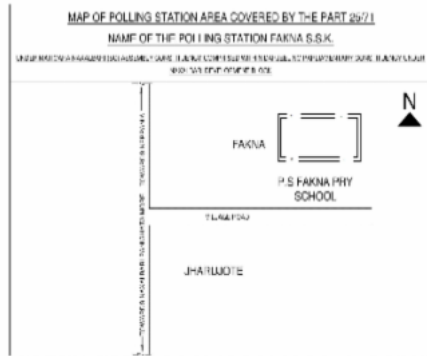

নির্বাচক নিবন্ধন আধিকারিকের স্বাক্ষর

Nazri Naksha

Google Map View

Polling Station Building Front View

Polling Station Front View

Cad View

Key MAP View

1 নাম : ০০০০০০ ০০০০০০ স্বামীর নাম: মুন্না বিশ্বকর্মা বাড়ির নং : এন0205 বয়স : 36 লিঙ্গ : মহিলা	IBN0945477 ফটো উপলব্ধ	2 নাম : সজন রাউতিয়া পিতার নাম: বিকর্মা রাউতিয়া বাড়ির নং : বয়স : 33 লিঙ্গ : পুরুষ	ZRS1780519 ফটো উপলব্ধ	3 নাম : শর্মিলা ওরাও পিতার নাম: চারোয়া ওরাও বাড়ির নং : n0007 বয়স : 32 লিঙ্গ : মহিলা	ZRS1610500 ফটো উপলব্ধ
4 নাম : বৃদ উরাও স্বামীর নাম: চারোয়া উরাও বাড়ির নং : n0007 বয়স : 60 লিঙ্গ : মহিলা	WB/04/026/087002 ফটো উপলব্ধ	5 নাম : এতোয়া উরাও পিতার নাম: যজ্ঞেশ্বর উরাও বাড়ির নং : n0060 বয়স : 55 লিঙ্গ : পুরুষ	BQT1889765 ফটো উপলব্ধ	6 নাম : অকলি ওরাও স্বামীর নাম: ফুলচন ওরাও বাড়ির নং : n0007 বয়স : 33 লিঙ্গ : মহিলা	ZRS2112373 ফটো উপলব্ধ
7 নাম : অজয় উরাও পিতার নাম: চারোয়া উরাও বাড়ির নং : n0351 বয়স : 27 লিঙ্গ : পুরুষ	ZRS2271070 ফটো উপলব্ধ	8 নাম : সঞ্জীব ওরাও পিতার নাম: অতোয়া ওরাও বাড়ির নং : এন0060 বয়স : 23 লিঙ্গ : পুরুষ	ZRS2712156 ফটো উপলব্ধ	9 নাম : গীতা ওরাও স্বামীর নাম: ত্রতোয়া ওরাও বাড়ির নং : n0060 বয়স : 43 লিঙ্গ : মহিলা	BQT3132560 ফটো উপলব্ধ
10 নাম : ফুলচন ওড়াও মায়ের নাম: বৃদ ওড়াও বাড়ির নং : n0007 বয়স : 35 লিঙ্গ : পুরুষ	ZRS1156256 ফটো উপলব্ধ	11 নাম : চারোয়া উরাও পিতার নাম: যজ্ঞেশ্বর উরাও বাড়ির নং : n0007 বয়স : 61 লিঙ্গ : পুরুষ	WB/04/026/087001 ফটো উপলব্ধ	12 নাম : গুরু উরাও স্বামীর নাম: বিফিয়া উরাও বাড়ির নং : n0109 বয়স : 40 লিঙ্গ : মহিলা	ZRS1962935 ফটো উপলব্ধ
13 নাম : বিশনি ওরাও পিতার নাম: এতোয়া ওরাও বাড়ির নং : n0060 বয়স : 29 লিঙ্গ : মহিলা	ZRS1963040 ফটো উপলব্ধ	14 নাম : বিফিয়া ওড়াও পিতার নাম: প্রেমলাল ওড়াও বাড়ির নং : n0109 বয়স : 37 লিঙ্গ : পুরুষ	BQT3803848 ফটো উপলব্ধ	15 নাম : সামলি ওরাও পিতার নাম: বন্ধু ওরাও বাড়ির নং : এন0221 বয়স : 27 লিঙ্গ : মহিলা	ZRS2711943 ফটো উপলব্ধ
16 নাম : রঞ্জু ওরাও পিতার নাম: লাহিমন ওরাও বাড়ির নং : N0175 বয়স : 24 লিঙ্গ : পুরুষ	ZRS2594596 ফটো উপলব্ধ	17 নাম : নিকিতা ওরাও পিতার নাম: বিণ্ডু ওরাও বাড়ির নং : N0171 বয়স : 24 লিঙ্গ : মহিলা	ZRS2595023 ফটো উপলব্ধ	Q 18 নাম : অরিন্জিত ওরাও পিতার নাম: মুলু ওরাও বাড়ির নং : N0168 বয়স : 33 লিঙ্গ : পুরুষ	ZRS2595270 ফটো উপলব্ধ
19 নাম : হেমন্ত ওরাও পিতার নাম: টারিল ওরাও বাড়ির নং : এন0170 বয়স : 25 লিঙ্গ : পুরুষ	ZRS2711810 ফটো উপলব্ধ	20 নাম : আচল ওরাও পিতার নাম: আনিন্দ্র ওরাও বাড়ির নং : N0321 বয়স : 24 লিঙ্গ : মহিলা	ZRS2595122 ফটো উপলব্ধ	21 নাম : কমলা ওরাও স্বামীর নাম: আশিষ ওরাও বাড়ির নং : n0374 বয়স : 31 লিঙ্গ : মহিলা	ZRS2404044 ফটো উপলব্ধ
22 নাম : সুস্মিতা ওরাও পিতার নাম: অঘনু ওরাও বাড়ির নং : N0176 বয়স : 24 লিঙ্গ : মহিলা	ZRS2594885 ফটো উপলব্ধ	Q 23 নাম : মাংরিতা কুজুর (ওরাও) স্বামীর নাম: অঘনু ওরাও বাড়ির নং : N0176 বয়স : 52 লিঙ্গ : মহিলা	ZRS2594588 ফটো উপলব্ধ	24 নাম : বাস্টি কর্মকার পিতার নাম: সংকর কোল বাড়ির নং : ফাকনাজোত বয়স : 25 লিঙ্গ : মহিলা	ZRS2546752 ফটো উপলব্ধ
25 নাম : রসমনি কল স্বামীর নাম: বাহাদুর কল বাড়ির নং : n0024 বয়স : 49 লিঙ্গ : মহিলা	BQT0184655 ফটো উপলব্ধ	26 নাম : সূর্য্য কারকি পিতার নাম: বাবুরাম কারকি বাড়ির নং : n0289 বয়স : 41 লিঙ্গ : পুরুষ	ZRS1962992 ফটো উপলব্ধ	27 নাম : সরিতা কার্কি স্বামীর নাম: সুরিয়া কার্কি বাড়ির নং : n0289 বয়স : 39 লিঙ্গ : মহিলা	ZRS2112241 ফটো উপলব্ধ
28 নাম : রমেশ কুরমী পিতার নাম: শিবধানি কুরমী বাড়ির নং : n0121 বয়স : 41 লিঙ্গ : পুরুষ	ZRS1282516 ফটো উপলব্ধ	29 নাম : পায়েল কুমী পিতার নাম: রমেশ কুমী বাড়ির নং : এন0001 বয়স : 21 লিঙ্গ : মহিলা	ZRS2900645 ফটো উপলব্ধ	30 নাম : কম্পনা কালিকোটে স্বামীর নাম: ইন্দ্র কুমার কালিকোটে বাড়ির নং : n0120 বয়স : 55 লিঙ্গ : মহিলা	ZRS1610385 ফটো উপলব্ধ