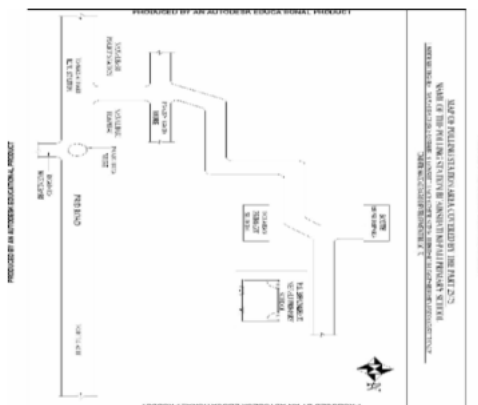

নির্বাচক নিবন্ধন আধিকারিকের স্বাক্ষর

Nazri Naksha

Google Map View

Polling Station Building Front View

Polling Station Front View

Cad View

Key MAP View

1	ZRS2715662	নাম : রুকসানা খাতুন পিতার নাম : মুইয়্যু হুসেন বাড়ির নং : এন2020 বয়স : 24 লিঙ্গ : মহিলা	ফটো উপলব্ধ	2	ZRS2615631	নাম : ইসরাত খাতুন পিতার নাম : মোহাম্মদ কুদ্দুশ বাড়ির নং : N0300 বয়স : 26 লিঙ্গ : মহিলা	ফটো উপলব্ধ	3	ZRS2854107	নাম : সাকিবা খাতুন পিতার নাম : মোহাম্মদ নসরুল্লা খান বাড়ির নং : এন0001 বয়স : 27 লিঙ্গ : মহিলা	ফটো উপলব্ধ
4	ZRS2615649	নাম : নীত্রত খাতুন পিতার নাম : মোহাম্মদ কুদ্দুশ বাড়ির নং : N0300 বয়স : 24 লিঙ্গ : মহিলা	ফটো উপলব্ধ	5	ZRS1157353	নাম : অঞ্জিলা খাতুন স্বামীর নাম : মুইয়্যু মুসলিম বাড়ির নং : n0214 বয়স : 38 লিঙ্গ : মহিলা	ফটো উপলব্ধ	6	ZRS2615805	নাম : নীলাম পরবিন স্বামীর নাম : মোহাম্মদ আলি বাড়ির নং : N0232 বয়স : 25 লিঙ্গ : মহিলা	ফটো উপলব্ধ
7	ZRS2884500	নাম : হাজরা খাতুন স্বামীর নাম : জামসুদ বাড়ির নং : n0137 বয়স : 67 লিঙ্গ : মহিলা	ফটো উপলব্ধ	8	ZRS2636348	নাম : মোহাম্মদ মকসুদ পিতার নাম : মোহাম্মদ সয়িদ বাড়ির নং : n0139 বয়স : 51 লিঙ্গ : পুরুষ	ফটো উপলব্ধ	9	ZRS2946333	নাম : মজিবী বেগম স্বামীর নাম : মোহাম্মদ মনজুর আলম বাড়ির নং : এন2023 বয়স : 43 লিঙ্গ : মহিলা	ফটো উপলব্ধ
10	ZRS1613595	নাম : মোহাম্মদ জাহিদ হুসেন পিতার নাম : মুইয়্যু সদরুল্লা বাড়ির নং : n0254 বয়স : 32 লিঙ্গ : পুরুষ	ফটো উপলব্ধ	11	ZRS2653335	নাম : রেশমা খাতুন পিতার নাম : মোহাম্মদ রফিক বাড়ির নং : নং334 বয়স : 26 লিঙ্গ : মহিলা	ফটো উপলব্ধ	12	ZRS2716876	নাম : মোহাম্মদ মিরাজ পিতার নাম : মহঃ মকবুল বাড়ির নং : এন0067 বয়স : 23 লিঙ্গ : পুরুষ	ফটো উপলব্ধ
13	BQT3576345	নাম : মোহাম্মদ মকসুদ পিতার নাম : মোহাম্মদ এলাহি বাড়ির নং : n0098 বয়স : 52 লিঙ্গ : পুরুষ	ফটো উপলব্ধ	14	ZRS2950590	নাম : মোহঃ মকবুল পিতার নাম : মোহঃ ইসুব বাড়ির নং : n0067 বয়স : 61 লিঙ্গ : পুরুষ	ফটো উপলব্ধ	15	ZRS2715928	নাম : অফসানা খাতুন পিতার নাম : মোহাম্মদ জামিল আনসারি বাড়ির নং : এন0112 বয়স : 25 লিঙ্গ : মহিলা	ফটো উপলব্ধ
16	ZRS1613520	নাম : মোহাম্মদ সামি আলম খান পিতার নাম : মহঃ নসরুল্লাহ খান বাড়ির নং : n0210 বয়স : 37 লিঙ্গ : পুরুষ	ফটো উপলব্ধ	17	ZRS2779387	নাম : সাহেদা বেগম পিতার নাম : মোহাম্মদ জামিল বাড়ির নং : এন0001 বয়স : 28 লিঙ্গ : মহিলা	ফটো উপলব্ধ	18	ZRS2786358	নাম : মোহাম্মদ গুলাম মুস্তাফা পিতার নাম : মোহাম্মদ উকিল বাড়ির নং : এন0001 বয়স : 27 লিঙ্গ : পুরুষ	ফটো উপলব্ধ
19	ZRS2854115	নাম : ফাতমা বেগম স্বামীর নাম : মোহাম্মদ ফিরোজ বাড়ির নং : n0001 বয়স : 33 লিঙ্গ : মহিলা	ফটো উপলব্ধ	20	ZRS1613694	নাম : মহঃ সুলেমান পিতার নাম : মোহাম্মদ সিরাজুল হক বাড়ির নং : n0255 বয়স : 52 লিঙ্গ : পুরুষ	ফটো উপলব্ধ	21	ZRS2615664	নাম : আফতাব আলম পিতার নাম : মোহাম্মদ কলিম বাড়ির নং : N0098 বয়স : 25 লিঙ্গ : পুরুষ	ফটো উপলব্ধ
22	ZRS2903656	নাম : রাবিয়া খাতুন পিতার নাম : মোহাম্মদ মুমতাজ বাড়ির নং : এন000 বয়স : 21 লিঙ্গ : মহিলা	ফটো উপলব্ধ	23	ZRS2616159	নাম : চাঁদনি খাতুন পিতার নাম : মোহাম্মদ মকসুদ বাড়ির নং : N0139 বয়স : 24 লিঙ্গ : মহিলা	ফটো উপলব্ধ	24	ZRS2854156	নাম : অজমেতাবা খাতুন স্বামীর নাম : শাহজাদ খান বাড়ির নং : তোতারাম জোত বয়স : 31 লিঙ্গ : মহিলা	ফটো উপলব্ধ
25	WB/04/026/090683	নাম : জরিফা খাতুন স্বামীর নাম : সাজ্জাদ মঃ বাড়ির নং : n0131 বয়স : 66 লিঙ্গ : মহিলা	ফটো উপলব্ধ	26	ZRS1964188	নাম : সাবিনা খাতুন স্বামীর নাম : মোহাম্মদ আব্বাস হুসেন বাড়ির নং : n0098 বয়স : 32 লিঙ্গ : মহিলা	ফটো উপলব্ধ	27	ZRS1451095	নাম : নুরেসা খাতুন স্বামীর নাম : মোহাম্মদ কুদ্দুশ বাড়ির নং : n0098 বয়স : 39 লিঙ্গ : মহিলা	ফটো উপলব্ধ
28	BQT3136462	নাম : মমতা বেগম স্বামীর নাম : মোহাম্মদ জহির হুসেন বাড়ির নং : n0131 বয়স : 47 লিঙ্গ : মহিলা	ফটো উপলব্ধ	29	ZRS2920353	নাম : ববিসা স্বামীর নাম : মোহাম্মদ আব্বাস বাড়ির নং : এন2023 বয়স : 31 লিঙ্গ : মহিলা	ফটো উপলব্ধ	30	ZRS1614072	নাম : করিমা খাতুন স্বামীর নাম : মহঃ শুকর বাড়ির নং : n0098 বয়স : 31 লিঙ্গ : মহিলা	ফটো উপলব্ধ