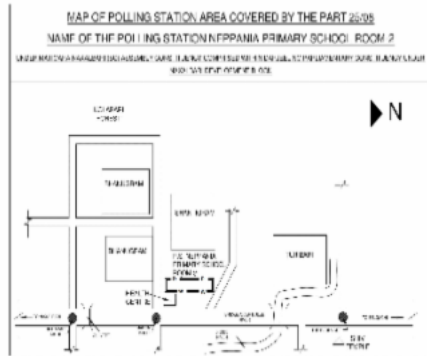

Cad View

Key MAP View