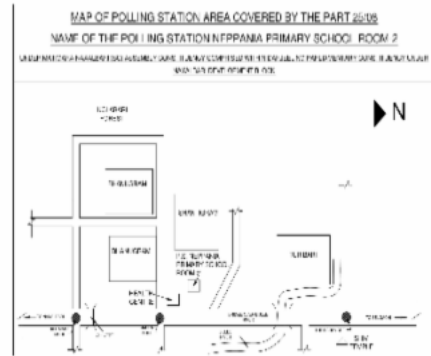

Cad View

Key MAP View