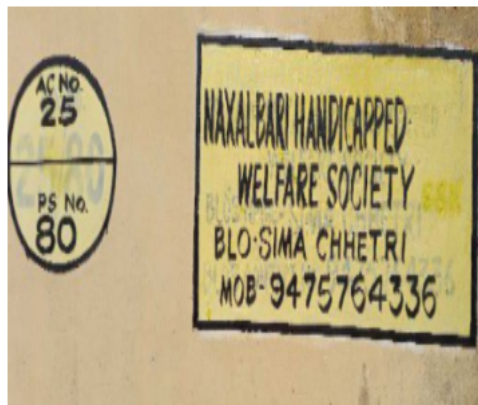

নির্বাচক নিবন্ধন আধিকারিকের স্বাক্ষর

Nazri Naksha

Google Map View

Polling Station Building Front View

Polling Station Front View

Cad View

Key MAP View

1 নাম : বিষ্ণু কুমার পিতার নাম: রাম প্রসাদ বাড়ির নং : এন000 বয়স : 23 লিঙ্গ : পুরুষ	ZRS2852994 ফটো উপলব্ধ	2 নাম : বেবী খাতুন পিতার নাম: মুহিবুর খান বাড়ির নং : n0174 বয়স : 31 লিঙ্গ : মহিলা	ZRS1616762 ফটো উপলব্ধ	3 নাম : রুকসানা খাতুন পিতার নাম: শ্রী মোফি জাদদীন বাড়ির নং : এন2022 বয়স : 34 লিঙ্গ : মহিলা	NTL1300896 ফটো উপলব্ধ
4 নাম : মোহাম্মদ রেহা ইসলাম পিতার নাম: মোহাম্মদ নুরুল ইসলাম বাড়ির নং : এন000 বয়স : 21 লিঙ্গ : পুরুষ	ZRS2927127 ফটো উপলব্ধ	5 নাম : নাজমা খাতুন পিতার নাম: মোহাম্মদ নজরুল বাড়ির নং : এন0132 বয়স : 23 লিঙ্গ : মহিলা	ZRS2720894 ফটো উপলব্ধ	6 নাম : মহঃ রফিকুল পিতার নাম: রফিকুল বাড়ির নং : এন0226 বয়স : 24 লিঙ্গ : পুরুষ	ZRS2719888 ফটো উপলব্ধ
7 নাম : মহ সোহেল হুসেন পিতার নাম: মহ ফারুক হুসেন বাড়ির নং : এন2022 বয়স : 22 লিঙ্গ : পুরুষ	ZRS2810877 ফটো উপলব্ধ	8 নাম : গোপাল পিতার নাম: নেবেকাংতা মিহরা বাড়ির নং : এন2022 বয়স : 43 লিঙ্গ : পুরুষ	DNF2094688 ফটো উপলব্ধ	9 নাম : মহঃ ফারুক হুসেন পিতার নাম: মহঃ জাহিদ রহমান বাড়ির নং : n0174 বয়স : 44 লিঙ্গ : পুরুষ	BQT2761351 ফটো উপলব্ধ
10 নাম : রুবি খাতুন পিতার নাম: মহঃ হাসিন আনসারি বাড়ির নং : n0465 বয়স : 33 লিঙ্গ : মহিলা	ZRS2273274 ফটো উপলব্ধ	11 নাম : মহঃ খলিলুর রহমান পিতার নাম: আবদুল হামিদ বাড়ির নং : n0316 বয়স : 79 লিঙ্গ : পুরুষ	WB/04/026/177159 ফটো উপলব্ধ	12 নাম : অজিতা খাতুন পিতার নাম: মহঃ নজরুল বাড়ির নং : n0132 বয়স : 26 লিঙ্গ : মহিলা	ZRS2382133 ফটো উপলব্ধ
13 নাম : রুকসানা খাতুন স্বামীর নাম: খুরসিদ আলম বাড়ির নং : n0132 বয়স : 37 লিঙ্গ : মহিলা	ZRS1089176 ফটো উপলব্ধ	14 নাম : আসগারি খাতুন স্বামীর নাম: মহঃ জমশের বাড়ির নং : n0409 বয়স : 32 লিঙ্গ : মহিলা	ZRS2220150 ফটো উপলব্ধ	15 নাম : আইতুন লেশা স্বামীর নাম: হাকিম মহঃ বাড়ির নং : n0288 বয়স : 65 লিঙ্গ : মহিলা	ZRS1616622 ফটো উপলব্ধ
16 নাম : মহঃ চাঁদআলম পিতার নাম: আবদুল কুদুস বাড়ির নং : n0302 বয়স : 49 লিঙ্গ : পুরুষ	ZRS1617059 ফটো উপলব্ধ	17 নাম : মমিনা খাতুন স্বামীর নাম: মহঃ জব্বার বাড়ির নং : n0305 বয়স : 32 লিঙ্গ : মহিলা	ZRS1617117 ফটো উপলব্ধ	18 নাম : জাহানারা খাতুন স্বামীর নাম: মহ জাহিদ রহমান বাড়ির নং : n0174 বয়স : 58 লিঙ্গ : মহিলা	BQT2051456 ফটো উপলব্ধ
19 নাম : মহঃ অজিজুল পিতার নাম: মহঃ হাকিম বাড়ির নং : n0316 বয়স : 34 লিঙ্গ : পুরুষ	ZRS2061752 ফটো উপলব্ধ	20 নাম : মহঃ নজরুল পিতার নাম: আবজুল সুক্ক বাড়ির নং : n0132 বয়স : 44 লিঙ্গ : পুরুষ	BQT3808128 ফটো উপলব্ধ	21 নাম : মহঃ আনসারী পিতার নাম: মহঃ হাসিম বাড়ির নং : n0449 বয়স : 36 লিঙ্গ : পুরুষ	ZRS2273134 ফটো উপলব্ধ
22 নাম : মোহাম্মদ রিজওয়াল ইসলাম পিতার নাম: মোহাম্মদ নুরুল ইসলাম বাড়ির নং : এন0202 বয়স : 25 লিঙ্গ : পুরুষ	ZRS2786093 ফটো উপলব্ধ	23 নাম : সেলিনা পরভিন স্বামীর নাম: মহঃ ফারুক হুসেন বাড়ির নং : n0174 বয়স : 46 লিঙ্গ : মহিলা	BQT3152881 ফটো উপলব্ধ	24 নাম : ধর্মেন্দ্র কুমার যাদব পিতার নাম: উপেন্দ্র প্রসাদ যাদব বাড়ির নং : n0201 বয়স : 38 লিঙ্গ : পুরুষ	ZRS1285261 ফটো উপলব্ধ
25 নাম : রহিম পিতার নাম: মহঃ জলিল বাড়ির নং : n0226 বয়স : 46 লিঙ্গ : পুরুষ	ZRS1397934 ফটো উপলব্ধ	26 নাম : সোপিজান লেশা স্বামীর নাম: খদিরুর রহমান বাড়ির নং : n0316 বয়স : 69 লিঙ্গ : মহিলা	WB/04/026/177160 ফটো উপলব্ধ	27 নাম : অঞ্জুমা আরু স্বামীর নাম: মহ ফিরোজ হুসেন বাড়ির নং : n0174 বয়স : 32 লিঙ্গ : মহিলা	ZRS1616580 ফটো উপলব্ধ
28 নাম : বিষ্ণু গোপ পিতার নাম: অধীর চন্দ্র গোপ বাড়ির নং : n0174 বয়স : 36 লিঙ্গ : পুরুষ	ZRS1286442 ফটো উপলব্ধ	29 নাম : মহঃ ফিরোজ হুসেন পিতার নাম: মহঃ জাহিদ রহমান বাড়ির নং : n0174 বয়স : 39 লিঙ্গ : পুরুষ	BQT3153996 ফটো উপলব্ধ	30 নাম : নুসরাত বেগম স্বামীর নাম: মহঃ নিজামুদ্দিন আনসারি বাড়ির নং : n0418 বয়স : 29 লিঙ্গ : মহিলা	ZRS2272813 ফটো উপলব্ধ