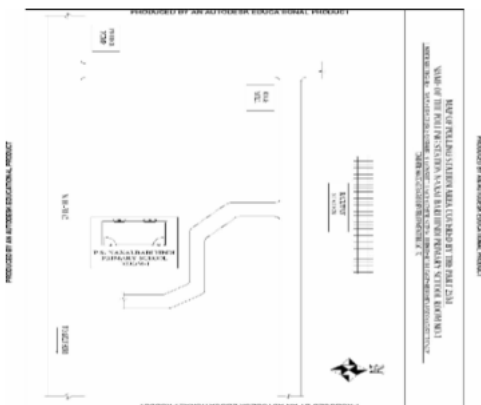

নির্বাচক নিবন্ধন আধিকারিকের স্বাক্ষর

Nazri Naksha

Google Map View

Polling Station Building Front View

Polling Station Front View

Cad View

Key MAP View

1 নাম : মোহাম্মদ বদরুদ্দৌজা পিতার নাম : মহিঃ আব্দুল হামিদ বাড়ির নং : n0091 বয়স : 47 লিঙ্গ : পুরুষ	ZRS2661957 ফটো উপলব্ধ	2 নাম : সাজেদা খাতুন স্বামীর নাম : মহিঃ আব্দুল হামিদ বাড়ির নং : n0139 বয়স : 70 লিঙ্গ : মহিলা	ZRS3073087 ফটো উপলব্ধ	3 নাম : ইনজামুল হক পিতার নাম : মহিঃ আব্দুল হক বাড়ির নং : n0159 বয়স : 34 লিঙ্গ : পুরুষ	ZRS1452481 ফটো উপলব্ধ
4 নাম : প্রেম কুমার পিতার নাম : চন্দ্র দেব বাড়ির নং : n0040 বয়স : 52 লিঙ্গ : পুরুষ	BQT3737194 ফটো উপলব্ধ	Q 5 নাম : প্রদীপ্ত কুমার পিতার নাম : প্রেম কুমার বাড়ির নং : N0040 বয়স : 27 লিঙ্গ : পুরুষ	ZRS2618775 ফটো উপলব্ধ	6 নাম : সর্বন প্রসাদ পিতার নাম : রামজি প্রসাদ বাড়ির নং : এন001 বয়স : 40 লিঙ্গ : পুরুষ	ZRS2449726 ফটো উপলব্ধ
7 নাম : সাহেব প্রসাদ পিতার নাম : রামধর প্রসাদ বাড়ির নং : এন001 বয়স : 33 লিঙ্গ : পুরুষ	ZRS2449700 ফটো উপলব্ধ	8 নাম : মহঃ আব্দুল হামিদ পিতার নাম : মহিঃ আব্দুল হামিদ বাড়ির নং : n0086 বয়স : 83 লিঙ্গ : পুরুষ	WB/04/026/105398 ফটো উপলব্ধ	9 নাম : সুভঙ্কর দত্ত পিতার নাম : দিলীপ দত্ত বাড়ির নং : এন00144 বয়স : 26 লিঙ্গ : পুরুষ	ZRS2449668 ফটো উপলব্ধ
10 নাম : জেড আহমেদ লাহেরী পিতার নাম : মহিঃ নাথানী লাহেরী বাড়ির নং : n0158 বয়স : 37 লিঙ্গ : পুরুষ	BQT3737327 ফটো উপলব্ধ	11 নাম : সরোজ আগরওয়াল পিতার নাম : জনক আগরওয়াল বাড়ির নং : n0158 বয়স : 53 লিঙ্গ : পুরুষ	WB/04/026/108006 ফটো উপলব্ধ	12 নাম : সুনীল আগরওয়াল পিতার নাম : পুনম চন্দ্র চান্দ বাড়ির নং : n0208 বয়স : 53 লিঙ্গ : পুরুষ	ZRS1251495 ফটো উপলব্ধ
13 নাম : সালমা বেগম স্বামীর নাম : জেড আহমেদ লাহেরী বাড়ির নং : n0158 বয়স : 36 লিঙ্গ : মহিলা	ZRS1617299 ফটো উপলব্ধ	14 নাম : জনক আগরওয়াল পিতার নাম : পুনম চান্দ আগরওয়াল বাড়ির নং : n0208 বয়স : 57 লিঙ্গ : পুরুষ	WB/04/026/108005 ফটো উপলব্ধ	15 নাম : হ্যাপি বনসল পিতার নাম : জনক আগরওয়াল বাড়ির নং : n0208 বয়স : 31 লিঙ্গ : পুরুষ	ZRS1889906 ফটো উপলব্ধ
16 নাম : পবন আগরওয়াল পিতার নাম : সত্যনারায়ন আগরওয়াল বাড়ির নং : n0073 বয়স : 61 লিঙ্গ : পুরুষ	WB/04/026/105004 ফটো উপলব্ধ	17 নাম : সমীর দাস পিতার নাম : সহদেব দাস বাড়ির নং : এন0001 বয়স : 37 লিঙ্গ : পুরুষ	NTL1073907 ফটো উপলব্ধ	18 নাম : সরিতা আগরওয়াল স্বামীর নাম : পবন আগরওয়াল বাড়ির নং : n0003 বয়স : 56 লিঙ্গ : মহিলা	WB/04/026/105005 ফটো উপলব্ধ
19 নাম : মৌসুমী আচার্য (বসু মঞ্জুমদার) স্বামীর নাম : পুলক আচার্য বাড়ির নং : n0075 বয়স : 45 লিঙ্গ : মহিলা	ZRS1159631 ফটো উপলব্ধ	20 নাম : প্রাণেশ আচার্য পিতার নাম : কালীপদ আচার্য বাড়ির নং : n0075 বয়স : 68 লিঙ্গ : পুরুষ	ZRS2661973 ফটো উপলব্ধ	21 নাম : মাধবচন্দ্র আচার্য পিতার নাম : কালীপদ আচার্য বাড়ির নং : n0075 বয়স : 65 লিঙ্গ : পুরুষ	WB/04/026/105013 ফটো উপলব্ধ
22 নাম : পুলক আচার্য পিতার নাম : রামগোপাল আচার্য বাড়ির নং : n0075 বয়স : 46 লিঙ্গ : পুরুষ	BQT1949569 ফটো উপলব্ধ	23 নাম : ছায়া আচার্য (তালুকদার) স্বামীর নাম : কাতিক তালুকদার বাড়ির নং : n0075 বয়স : 60 লিঙ্গ : মহিলা	WB/04/026/105016 ফটো উপলব্ধ	24 নাম : প্রশান্ত আচার্য পিতার নাম : কালিপদ আচার্য বাড়ির নং : n0075 বয়স : 63 লিঙ্গ : পুরুষ	WB/04/026/105015 ফটো উপলব্ধ
25 নাম : তন্দ্রা আচার্য স্বামীর নাম : প্রাণেশ আচার্য বাড়ির নং : n0075 বয়স : 69 লিঙ্গ : মহিলা	ZRS2661999 ফটো উপলব্ধ	26 নাম : শীলা আচার্য স্বামীর নাম : মাধবচন্দ্র আচার্য বাড়ির নং : n0051 বয়স : 54 লিঙ্গ : মহিলা	BQT1949742 ফটো উপলব্ধ	27 নাম : পলাশ আচার্য পিতার নাম : প্রাণেশ আচার্য বাড়ির নং : n0170 বয়স : 39 লিঙ্গ : পুরুষ	BQT3141538 ফটো উপলব্ধ
28 নাম : কৌশিক আচার্য পিতার নাম : রাম গোপাল আচার্য বাড়ির নং : n0169 বয়স : 40 লিঙ্গ : পুরুষ	BQT3141520 ফটো উপলব্ধ	29 নাম : সুস্মিতা আচার্য স্বামীর নাম : ভাস্কর আচার্য বাড়ির নং : n0289 বয়স : 33 লিঙ্গ : মহিলা	ZRS2341964 ফটো উপলব্ধ	30 নাম : সরিতা মাহেশ্বরী স্বামীর নাম : শঙ্কর মাহেশ্বরী বাড়ির নং : n0051 বয়স : 48 লিঙ্গ : মহিলা	BQT1949577 ফটো উপলব্ধ