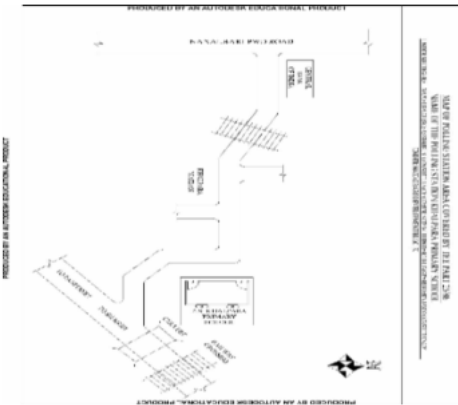

নির্বাচক নিবন্ধন আধিকারিকের স্বাক্ষর

Nazri Naksha

Google Map View

Polling Station Building Front View

Polling Station Front View

Cad View

Key MAP View

1 নাম : সাইদাখাতুন স্বামীর নাম : জমিরউদ্দিন বাড়ির নং : n0099 বয়স : 59 লিঙ্গ : মহিলা	WB/04/026/123383	2 নাম : মহঃ ইব্রাহিম মায়ের নাম : খামুদা নোসা বাড়ির নং : n0091 বয়স : 39 লিঙ্গ : পুরুষ	ZRS1160977	3 নাম : মেহেরুপ খাতুন স্বামীর নাম : মহঃ জলিল বাড়ির নং : n0181 বয়স : 34 লিঙ্গ : মহিলা	ZRS1787787
4 নাম : রেখা অধিকারী পিতার নাম : নরেশ অধিকারী বাড়ির নং : 001 বয়স : 27 লিঙ্গ : মহিলা	ZRS2437176	5 নাম : মোহাম্মদ নেজাম পিতার নাম : মোহাম্মদ ইব্রাহিম বাড়ির নং : এন0001 বয়স : 21 লিঙ্গ : পুরুষ	ZRS2922144	6 নাম : সমরেন্দ্র পিতার নাম : সুধাংশু শিকদার বাড়ির নং : n0024 বয়স : 74 লিঙ্গ : পুরুষ	WB/04/026/123429
7 নাম : রানুক কুমারী গুপ্তা স্বামীর নাম : পিন্টু গুপ্তা বাড়ির নং : এন001 বয়স : 40 লিঙ্গ : মহিলা	ZRS2437960	8 নাম : সন্দীপন সিকদার পিতার নাম : সমরেন্দ্র সিকদার বাড়ির নং : n0024 বয়স : 40 লিঙ্গ : পুরুষ	BQT3149960	9 নাম : অর্চিস্মিতা দত্ত পিতার নাম : অরুণ দত্ত বাড়ির নং : এন001 বয়স : 26 লিঙ্গ : মহিলা	ZRS2437812
10 নাম : হুস্মা বেগম পিতার নাম : মহঃ জব্বার বাড়ির নং : n0099 বয়স : 30 লিঙ্গ : মহিলা	ZRS1787647	11 নাম : জমিরউদ্দিন মহম্মদ পিতার নাম : আলী মহম্মদ বাড়ির নং : n0099 বয়স : 53 লিঙ্গ : পুরুষ	WB/04/026/123382	12 নাম : মোমিনা খাতুন স্বামীর নাম : মহঃ ইব্রাহিম বাড়ির নং : n0099 বয়স : 37 লিঙ্গ : মহিলা	ZRS1619782
13 নাম : বনানী শিকদার স্বামীর নাম : সমরেন্দ্র শিকদার বাড়ির নং : n0024 বয়স : 65 লিঙ্গ : মহিলা	WB/04/026/123430	14 নাম : অজয় পাল পিতার নাম : অধীর পাল বাড়ির নং : এন001 বয়স : 25 লিঙ্গ : পুরুষ	ZRS2437770	15 নাম : মহঃ আব্দুল হেলা পিতার নাম : মহঃ জব্বার বাড়ির নং : n0099 বয়স : 32 লিঙ্গ : পুরুষ	ZRS1453844
16 নাম : পপি পাল দাস স্বামীর নাম : সৈকত বাড়ির নং : n0167 বয়স : 43 লিঙ্গ : মহিলা	ZRS1017383	17 নাম : রাখি অধিকারী পিতার নাম : নরেশ অধিকারী বাড়ির নং : n0179 বয়স : 33 লিঙ্গ : মহিলা	ZRS1619964	18 নাম : ইতি অধিকারী স্বামীর নাম : নরেশ অধিকারী বাড়ির নং : n0179 বয়স : 41 লিঙ্গ : মহিলা	ZRS2062214
19 নাম : দীপা আচার্য স্বামীর নাম : উত্তম আচার্য বাড়ির নং : n0064 বয়স : 57 লিঙ্গ : মহিলা	ZRS2519551	20 নাম : উত্তম আচার্য পিতার নাম : যোগেশ চন্দ্র আচার্য বাড়ির নং : n0064 বয়স : 61 লিঙ্গ : পুরুষ	BQT3584596	21 নাম : অর্কদীপ আচার্য পিতার নাম : উত্তম আচার্য বাড়ির নং : n0064 বয়স : 28 লিঙ্গ : পুরুষ	ZRS2116903
22 নাম : বিশ্বজিৎ কুণ্ডু পিতার নাম : শ্যামল কুণ্ডু বাড়ির নং : n0008 বয়স : 28 লিঙ্গ : পুরুষ	ZRS2116697	23 নাম : অর্নিবান কুণ্ডু পিতার নাম : অমল কুণ্ডু বাড়ির নং : n0007 বয়স : 35 লিঙ্গ : পুরুষ	ZRS1160985	24 নাম : শুভজিৎ কুণ্ডু পিতার নাম : পরিমল কুণ্ডু বাড়ির নং : n0005 বয়স : 29 লিঙ্গ : পুরুষ	ZRS1966993
25 নাম : শুভাশিষ কুণ্ডু পিতার নাম : পরিমল কুণ্ডু বাড়ির নং : 001 বয়স : 26 লিঙ্গ : পুরুষ	ZRS2437382	26 নাম : বীণাপানি কুণ্ডু স্বামীর নাম : লক্ষন কুণ্ডু বাড়ির নং : n0006 বয়স : 90 লিঙ্গ : মহিলা	WB/04/026/123015	27 নাম : অর্ভিজিৎ কুণ্ডু পিতার নাম : শ্যামল কুণ্ডু বাড়ির নং : n0008 বয়স : 42 লিঙ্গ : পুরুষ	ZRS1890490
28 নাম : অমল কুণ্ডু পিতার নাম : লক্ষন কুণ্ডু বাড়ির নং : n0007 বয়স : 58 লিঙ্গ : পুরুষ	ZRS2997971	29 নাম : ছবি কুণ্ডু স্বামীর নাম : শ্যামল কুণ্ডু বাড়ির নং : n0008 বয়স : 57 লিঙ্গ : মহিলা	WB/04/026/123018	30 নাম : অর্পনা কুণ্ডু স্বামীর নাম : অমল কুণ্ডু বাড়ির নং : n0007 বয়স : 52 লিঙ্গ : মহিলা	WB/04/026/123020