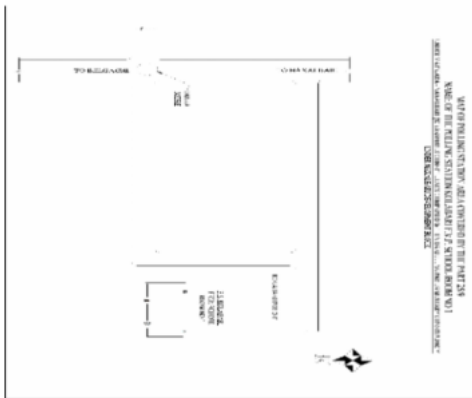

নির্বাচক নিবন্ধন আধিকারিকের স্বাক্ষর

Nazri Naksha

Google Map View

Polling Station Building Front View

Polling Station Front View

Cad View

Key MAP View

1 নাম : ০০০০০০ ০০০০০০ পিতার নাম: ০০০ ০০০০০০ বাড়ির নং : এন00149 বয়স : 26 লিঙ্গ : মহিলা	DHX0376798 ফটো উপলব্ধ	2 নাম : টয়ানাথ উপাধ্যায় পিতার নামঃ রঞ্জি নারায়ন উপাধ্যায় বাড়ির নং : n0226 বয়স : 37 লিঙ্গ : পুরুষ	ZRS1751395 ফটো উপলব্ধ	3 নাম : টংকা প্রসাদ উপাধ্যায় পিতার নামঃ রঞ্জি নারায়ন উপাধ্যায় বাড়ির নং : n0225 বয়স : 38 লিঙ্গ : পুরুষ	ZRS1751387 ফটো উপলব্ধ
4 নাম : অমৃতা রাই উপাধ্যায় স্বামীর নামঃ তম্বকা প্রসাদ উপাধ্যায় বাড়ির নং : n0225 বয়স : 38 লিঙ্গ : মহিলা	ZRS2055705 ফটো উপলব্ধ	5 নাম : বিন্দা শর্মা স্বামীর নাম: দুর্গাপ্রসাদ শর্মা বাড়ির নং : n0125 বয়স : 69 লিঙ্গ : মহিলা	WB/04/026/048418 ফটো উপলব্ধ	6 নাম : শিবু প্রসাদ শর্মা পিতার নামঃ দুর্গাপ্রসাদ শর্মা বাড়ির নং : n0125 বয়স : 38 লিঙ্গ : পুরুষ	BQT3475738 ফটো উপলব্ধ
7 নাম : যমুনাদেবী উপাধ্যায় স্বামীর নাম: রক্ষী নারায়ন উপাধ্যায় বাড়ির নং : n0125 বয়স : 62 লিঙ্গ : মহিলা	WB/04/026/048364 ফটো উপলব্ধ	8 নাম : নন্দিতা দরজি পিতার নাম: রমেশ দরজি বাড়ির নং : নং 002 বয়স : 26 লিঙ্গ : মহিলা	ZRS2424943 ফটো উপলব্ধ	9 নাম : সুনীতা লামা পিতার নাম: ধামে লামা বাড়ির নং : এন0125 বয়স : 39 লিঙ্গ : মহিলা	DHX0172775 ফটো উপলব্ধ
10 নাম : যমুনা কারকি ছেত্রী স্বামীর নাম: দেবী বাহাদুর বাড়ির নং : 123 বয়স : 71 লিঙ্গ : মহিলা	CBJ0262758 ফটো উপলব্ধ	11 নাম : রেশপ লেপচা পিতার নাম: দীপক লেপচা বাড়ির নং : n0016 বয়স : 27 লিঙ্গ : পুরুষ	ZRS2356988 ফটো উপলব্ধ	12 নাম : দীপা লেপচে মায়ের নাম: বাসন্তী লেপচে বাড়ির নং : নং 016 বয়স : 28 লিঙ্গ : মহিলা	ZRS2425486 ফটো উপলব্ধ
13 নাম : মাইতে লেপচা পিতার নাম: দর্জি লেপচা বাড়ির নং : n0016 বয়স : 56 লিঙ্গ : পুরুষ	WB/04/026/048218 ফটো উপলব্ধ	14 নাম : মায়ী লেপচা স্বামীর নাম: দীপক লেপচা বাড়ির নং : n0016 বয়স : 44 লিঙ্গ : মহিলা	BQT2728202 ফটো উপলব্ধ	15 নাম : প্রদীপ লেপচা পিতার নাম: দোজী লেপচা বাড়ির নং : n0016 বয়স : 42 লিঙ্গ : পুরুষ	BQT2728210 ফটো উপলব্ধ
16 নাম : রিকেশ লেপচা পিতার নাম: লেট দিপক লেপচা বাড়ির নং : এন0016 বয়স : 20 লিঙ্গ : পুরুষ	ZRS2965457 ফটো উপলব্ধ	17 নাম : শ্বেতা কৈরলা শর্মা স্বামীর নাম: রমেশ কৈরলা বাড়ির নং : এন0001 বয়স : 31 লিঙ্গ : মহিলা	TTV1482553 ফটো উপলব্ধ	18 নাম : সবিতা কৈরলা স্বামীর নাম: মিলন কৈরলা বাড়ির নং : n0097 বয়স : 58 লিঙ্গ : মহিলা	WB/04/026/048283 ফটো উপলব্ধ
19 নাম : রমেশ কৈরলা পিতার নাম: কাজি কৈরলা বাড়ির নং : n0131 বয়স : 38 লিঙ্গ : পুরুষ	BQT3731536 ফটো উপলব্ধ	20 নাম : কেশব কৈরলা পিতার নাম: কাজি কৈরলা বাড়ির নং : n0131 বয়স : 31 লিঙ্গ : পুরুষ	ZRS1576180 ফটো উপলব্ধ	21 নাম : পবিত্রা কৈরলা পিতার নাম: কাজি কৈরলা বাড়ির নং : n0131 বয়স : 33 লিঙ্গ : মহিলা	ZRS1257799 ফটো উপলব্ধ
22 নাম : মায়ী ছেত্রী স্বামীর নাম: গুণ্ডা ছেত্রী বাড়ির নং : n0097 বয়স : 46 লিঙ্গ : মহিলা	BQT2727550 ফটো উপলব্ধ	23 নাম : মিলন কৈরলা পিতার নাম: বলবাহাদুর কৈরলা বাড়ির নং : n0097 বয়স : 63 লিঙ্গ : পুরুষ	WB/04/026/048282 ফটো উপলব্ধ	24 নাম : পবিত্রা কৈরলা স্বামীর নাম: খাগেশ্বর কৈরলা বাড়ির নং : n0134 বয়স : 82 লিঙ্গ : মহিলা	ZRS2788792 ফটো উপলব্ধ
25 নাম : ডোমা শের্পা কৈরলা স্বামীর নাম: বিক্রম কৈরলা বাড়ির নং : n0097 বয়স : 40 লিঙ্গ : মহিলা	ZRS1713056 ফটো উপলব্ধ	26 নাম : সোনি কৈরলা (ছেত্রী) স্বামীর নাম: বাবুরাম কৈরলা বাড়ির নং : n0131 বয়স : 37 লিঙ্গ : মহিলা	ZRS1576412 ফটো উপলব্ধ	27 নাম : বাবুরাম কৈরলা পিতার নাম: লক্ষ্মী প্রসাদ কৈরলা বাড়ির নং : n0131 বয়স : 48 লিঙ্গ : পুরুষ	ZRS0027730 ফটো উপলব্ধ
28 নাম : শ্রীজনা বসনেট পিতার নাম: কমল বাহাদুর বসনেট বাড়ির নং : এন0001 বয়স : 28 লিঙ্গ : মহিলা	ZRS2796332 ফটো উপলব্ধ	29 নাম : প্রণিতা কৈরলা পিতার নাম: মোহন কৈরলা বাড়ির নং : নং 147 বয়স : 25 লিঙ্গ : মহিলা	ZRS2424877 ফটো উপলব্ধ	30 নাম : দীপা খার্কী ছেত্রী পিতার নামঃ জম্বা বাহাদুর খার্কী বাড়ির নং : এন0010 বয়স : 31 লিঙ্গ : মহিলা	ZRS2055606 ফটো উপলব্ধ