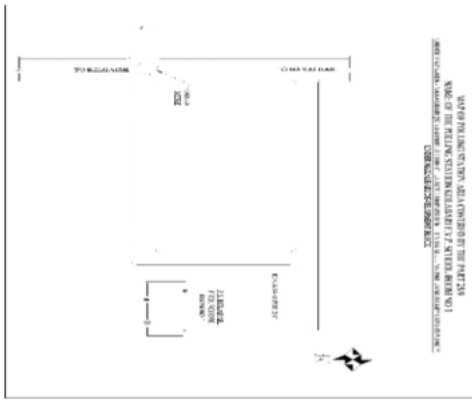

নির্বাচক নিবন্ধন আধিকারিকের স্বাক্ষর

Nazri Naksha

Google Map View

Polling Station Building Front View

Polling Station Front View

Cad View

Key MAP View

1 নাম : ০০০০০০ ০০০০০০ পিতার নাম: ০০০ ০০০০০০ বাড়ির নং : এন00149 বয়স : 26 লিঙ্গ : মহিলা	DHX0376798 ফটো উপলব্ধ	2 নাম : টয়ানাথ উপাধ্যায় পিতার নামঃ রঞ্জি নারায়ন উপাধ্যায় বাড়ির নং : n0226 বয়স : 37 লিঙ্গ : পুরুষ	ZRS1751395 ফটো উপলব্ধ	3 নাম : টংকা প্রসাদ উপাধ্যায় পিতার নামঃ রঞ্জি নারায়ন উপাধ্যায় বাড়ির নং : n0225 বয়স : 38 লিঙ্গ : পুরুষ	ZRS1751387 ফটো উপলব্ধ
4 নাম : অমৃতা রাই উপাধ্যায় স্বামীর নামঃ তম্বকা প্রসাদ উপাধ্যায় বাড়ির নং : n0225 বয়স : 38 লিঙ্গ : মহিলা	ZRS2055705 ফটো উপলব্ধ	5 নাম : বিন্দা শর্মা স্বামীর নাম: দুর্গাপ্রসাদ শর্মা বাড়ির নং : n0125 বয়স : 69 লিঙ্গ : মহিলা	WB/04/026/048418 ফটো উপলব্ধ	6 নাম : শিবু প্রসাদ শর্মা পিতার নামঃ দুর্গাপ্রসাদ শর্মা বাড়ির নং : n0125 বয়স : 38 লিঙ্গ : পুরুষ	BQT3475738 ফটো উপলব্ধ
7 নাম : যমুনাদেবী উপাধ্যায় স্বামীর নাম: রক্ষী নারায়ন উপাধ্যায় বাড়ির নং : n0125 বয়স : 62 লিঙ্গ : মহিলা	WB/04/026/048364 ফটো উপলব্ধ	8 নাম : নন্দিতা দরজি পিতার নাম: রমেশ দরজি বাড়ির নং : নং 002 বয়স : 26 লিঙ্গ : মহিলা	ZRS2424943 ফটো উপলব্ধ	9 নাম : সুনীতা লামা পিতার নাম: ধামে লামা বাড়ির নং : এন0125 বয়স : 39 লিঙ্গ : মহিলা	DHX0172775 ফটো উপলব্ধ
10 নাম : যমুনা কারকি ছেত্রী স্বামীর নাম: দেবী বাহাদুর বাড়ির নং : 123 বয়স : 71 লিঙ্গ : মহিলা	CBJ0262758 ফটো উপলব্ধ	11 নাম : রেশপ লেপচা পিতার নাম: দীপক লেপচা বাড়ির নং : n0016 বয়স : 27 লিঙ্গ : পুরুষ	ZRS2356988 ফটো উপলব্ধ	12 নাম : দীপা লেপচে মায়ের নাম: বাসন্তী লেপচে বাড়ির নং : নং 016 বয়স : 28 লিঙ্গ : মহিলা	ZRS2425486 ফটো উপলব্ধ
13 নাম : মাইতে লেপচা পিতার নাম: দর্জি লেপচা বাড়ির নং : n0016 বয়স : 56 লিঙ্গ : পুরুষ	WB/04/026/048218 ফটো উপলব্ধ	14 নাম : মায়ী লেপচা স্বামীর নাম: দীপক লেপচা বাড়ির নং : n0016 বয়স : 44 লিঙ্গ : মহিলা	BQT2728202 ফটো উপলব্ধ	15 নাম : প্রদীপ লেপচা পিতার নাম: দোজী লেপচা বাড়ির নং : n0016 বয়স : 42 লিঙ্গ : পুরুষ	BQT2728210 ফটো উপলব্ধ
16 নাম : রিকেশ লেপচা পিতার নাম: লেট দিপক লেপচা বাড়ির নং : এন0016 বয়স : 20 লিঙ্গ : পুরুষ	ZRS2965457 ফটো উপলব্ধ	17 নাম : শ্বেতা কৈরলা শর্মা স্বামীর নাম: রমেশ কৈরলা বাড়ির নং : এন0001 বয়স : 31 লিঙ্গ : মহিলা	TTV1482553 ফটো উপলব্ধ	18 নাম : সবিতা কৈরলা স্বামীর নাম: মিলন কৈরলা বাড়ির নং : n0097 বয়স : 58 লিঙ্গ : মহিলা	WB/04/026/048283 ফটো উপলব্ধ
19 নাম : রমেশ কৈরলা পিতার নাম: কাজি কৈরলা বাড়ির নং : n0131 বয়স : 38 লিঙ্গ : পুরুষ	BQT3731536 ফটো উপলব্ধ	20 নাম : কেশব কৈরলা পিতার নাম: কাজি কৈরলা বাড়ির নং : n0131 বয়স : 31 লিঙ্গ : পুরুষ	ZRS1576180 ফটো উপলব্ধ	21 নাম : পবিত্রা কৈরলা পিতার নাম: কাজি কৈরলা বাড়ির নং : n0131 বয়স : 33 লিঙ্গ : মহিলা	ZRS1257799 ফটো উপলব্ধ
22 নাম : মায়ী ছেত্রী স্বামীর নাম: গুণ্ডা ছেত্রী বাড়ির নং : n0097 বয়স : 46 লিঙ্গ : মহিলা	BQT2727550 ফটো উপলব্ধ	23 নাম : মিলন কৈরলা পিতার নাম: বলবাহাদুর কৈরলা বাড়ির নং : n0097 বয়স : 63 লিঙ্গ : পুরুষ	WB/04/026/048282 ফটো উপলব্ধ	24 নাম : পবিত্রা কৈরলা স্বামীর নাম: খাগেশ্বর কৈরলা বাড়ির নং : n0134 বয়স : 82 লিঙ্গ : মহিলা	ZRS2788792 ফটো উপলব্ধ
25 নাম : ডোমা শের্পা কৈরলা স্বামীর নাম: বিক্রম কৈরলা বাড়ির নং : n0097 বয়স : 40 লিঙ্গ : মহিলা	ZRS1713056 ফটো উপলব্ধ	26 নাম : সোনি কৈরলা (ছেত্রী) স্বামীর নাম: বাবুরাম কৈরলা বাড়ির নং : n0131 বয়স : 37 লিঙ্গ : মহিলা	ZRS1576412 ফটো উপলব্ধ	27 নাম : বাবুরাম কৈরলা পিতার নাম: লক্ষ্মী প্রসাদ কৈরলা বাড়ির নং : n0131 বয়স : 48 লিঙ্গ : পুরুষ	ZRS0027730 ফটো উপলব্ধ
28 নাম : শ্রীজনা বসনেট পিতার নাম: কমল বাহাদুর বসনেট বাড়ির নং : এন0001 বয়স : 28 লিঙ্গ : মহিলা	ZRS2796332 ফটো উপলব্ধ	29 নাম : প্রণিতা কৈরলা পিতার নাম: মোহন কৈরলা বাড়ির নং : নং 147 বয়স : 25 লিঙ্গ : মহিলা	ZRS2424877 ফটো উপলব্ধ	30 নাম : দীপা খার্কী ছেত্রী পিতার নামঃ জম্বা বাহাদুর খার্কী বাড়ির নং : এন0010 বয়স : 31 লিঙ্গ : মহিলা	ZRS2055606 ফটো উপলব্ধ