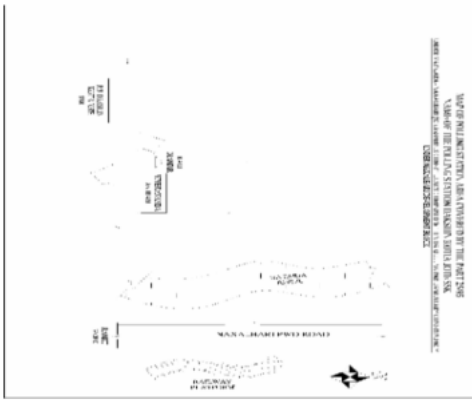

Nazri Naksha