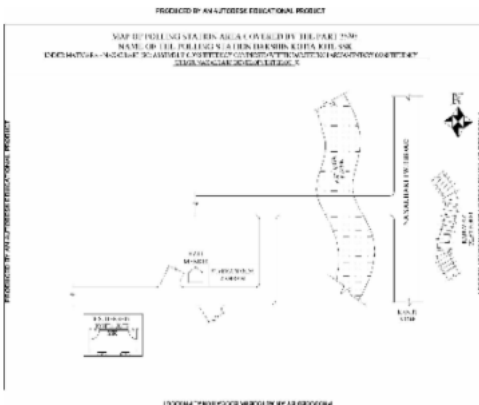

নির্বাচক নিবন্ধন আধিকারিকের স্বাক্ষর

Nazri Naksha

Google Map View

Polling Station Building Front View

Polling Station Front View

Cad View

Key MAP View

1 নাম : নাজমা খাতুন পিতার নাম: মোহম্মদ সাবিরুদ্দিন শেখ বাড়ির নং : n0184 বয়স : 30 লিঙ্গ : মহিলা	ZRS1891159	ফটো উপলব্ধ	2 নাম : বুধবালা অধিকারী বর্মন পিতার নাম: পলাশ বর্মন বাড়ির নং : n0203 বয়স : 33 লিঙ্গ : মহিলা	ZRS1489368	ফটো উপলব্ধ	3 নাম : জ্যোৎস্না আচার্য্য স্বামীর নাম: কানু আচার্য্য বাড়ির নং : n0162 বয়স : 76 লিঙ্গ : মহিলা	WB/04/026/102002	ফটো উপলব্ধ
4 নাম : নিতাই আচার্য্য পিতার নাম: কানু আচার্য্য বাড়ির নং : n0162 বয়স : 50 লিঙ্গ : পুরুষ	WB/04/026/102003	ফটো উপলব্ধ	Q 5 নাম : ইতি আচার্য্য স্বামীর নাম: নিতাই আচার্য্য বাড়ির নং : বয়স : 43 লিঙ্গ : মহিলা	ZRS1790740	ফটো উপলব্ধ	6 নাম : ফাল্গুনি আচার্য্য পিতার নাম: নিতাই আচার্য্য বাড়ির নং : n0162 বয়স : 26 লিঙ্গ : মহিলা	ZRS2383834	ফটো উপলব্ধ
7 নাম : গৌর চন্দ্র আচার্য পিতার নাম: কালু আচার্য বাড়ির নং : n0162 বয়স : 48 লিঙ্গ : পুরুষ	ZRS0347450	ফটো উপলব্ধ	8 নাম : বিভাস উপাধ্যায় মায়ের নাম: মায়ী উপাধ্যায় বাড়ির নং : n0140 বয়স : 31 লিঙ্গ : পুরুষ	ZRS1623677	ফটো উপলব্ধ	9 নাম : তন্ময় উপাধ্যায় পিতার নাম: রঞ্জন উপাধ্যায় বাড়ির নং : n0138 বয়স : 27 লিঙ্গ : পুরুষ	ZRS2275188	ফটো উপলব্ধ
10 নাম : উজ্জ্বল কর পিতার নাম: সন্তোষ কর বাড়ির নং : n0138 বয়স : 32 লিঙ্গ : পুরুষ	ZRS1623024	ফটো উপলব্ধ	11 নাম : জুই উপাধ্যায় স্বামীর নাম: রঞ্জন উপাধ্যায় বাড়ির নং : n0228 বয়স : 45 লিঙ্গ : মহিলা	ZRS2526697	ফটো উপলব্ধ	12 নাম : তনুশ্রী উপাধ্যায় পিতার নাম: রঞ্জন উপাধ্যায় বাড়ির নং : n0223 বয়স : 25 লিঙ্গ : মহিলা	ZRS2526762	ফটো উপলব্ধ
13 নাম : বিমান উপাধ্যায় মায়ের নাম: মায়ী উপাধ্যায় বাড়ির নং : n0140 বয়স : 36 লিঙ্গ : পুরুষ	ZRS1455450	ফটো উপলব্ধ	14 নাম : বুধনী ওরাও স্বামীর নাম: পীতল ওরাও বাড়ির নং : n0140 বয়স : 50 লিঙ্গ : মহিলা	WB/04/027/018174	ফটো উপলব্ধ	15 নাম : বিপ্লব উপাধ্যায় পিতার নাম: বিজন উপাধ্যায় বাড়ির নং : n0140 বয়স : 37 লিঙ্গ : পুরুষ	ZRS1623651	ফটো উপলব্ধ
16 নাম : রঞ্জন উপাধ্যায় পিতার নাম: বীরেন্দ্রচন্দ্র উপাধ্যায় বাড়ির নং : n0138 বয়স : 59 লিঙ্গ : পুরুষ	WB/04/026/102007	ফটো উপলব্ধ	17 নাম : বাবুলাল ওরাও পিতার নাম: কান্দু উরাও বাড়ির নং : n0140 বয়স : 50 লিঙ্গ : পুরুষ	ZRS2539690	ফটো উপলব্ধ	18 নাম : রতন উপাধ্যায় পিতার নাম: রঞ্জন উপাধ্যায় বাড়ির নং : এন0138 বয়স : 23 লিঙ্গ : পুরুষ	ZRS2729879	ফটো উপলব্ধ
19 নাম : বিশ্বনাথ কুণ্ডু পিতার নাম: বলরাম কুণ্ডু বাড়ির নং : n0138 বয়স : 54 লিঙ্গ : পুরুষ	ZRS2553998	ফটো উপলব্ধ	20 নাম : মায়ী উপাধ্যায় স্বামীর নাম: বিজন উপাধ্যায় বাড়ির নং : n0140 বয়স : 57 লিঙ্গ : মহিলা	WB/04/026/102004	ফটো উপলব্ধ	21 নাম : জয়া কুন্ডু স্বামীর নাম: বিশ্বনাথ কুন্ডু বাড়ির নং : n0138 বয়স : 39 লিঙ্গ : মহিলা	BQT3736766	ফটো উপলব্ধ
22 নাম : ধনিকা কর স্বামীর নাম: অনন্ত কর বাড়ির নং : n0138 বয়স : 35 লিঙ্গ : মহিলা	ZRS1163526	ফটো উপলব্ধ	Q 23 নাম : অনন্ত কর পিতার নাম: সুধীর নাথ কর বাড়ির নং : বয়স : 40 লিঙ্গ : পুরুষ	ZRS0347583	ফটো উপলব্ধ	24 নাম : পাতিল ওরাও পিতার নাম: কান্দ্রাক ওরাও বাড়ির নং : n0140 বয়স : 51 লিঙ্গ : পুরুষ	WB/04/027/018122	ফটো উপলব্ধ
25 নাম : রাজু উরাও পিতার নাম: বন্ধন উরাও বাড়ির নং : n0053 বয়স : 50 লিঙ্গ : পুরুষ	WB/04/026/102012	ফটো উপলব্ধ	26 নাম : জয়দেব কুণ্ডু পিতার নাম: নারায়ন চন্দ্র কুন্ডু বাড়ির নং : n0147 বয়স : 60 লিঙ্গ : পুরুষ	ZRS2536597	ফটো উপলব্ধ	27 নাম : মৌসুমী কুণ্ডু পিতার নাম: জয়দেব কুণ্ডু বাড়ির নং : n0147 বয়স : 26 লিঙ্গ : মহিলা	ZRS2383875	ফটো উপলব্ধ
28 নাম : সুকুমার কুন্ডু পিতার নাম: সনাতন কুন্ডু বাড়ির নং : n0152 বয়স : 64 লিঙ্গ : পুরুষ	WB/04/026/102020	ফটো উপলব্ধ	29 নাম : গোপাল চন্দ্র কুন্ডু পিতার নাম: নারায়ন চন্দ্র কুন্ডু বাড়ির নং : n0081 বয়স : 58 লিঙ্গ : পুরুষ	WB/04/026/102025	ফটো উপলব্ধ	30 নাম : অঞ্জলী রানী কুন্ডু স্বামীর নাম: নারায়ন চন্দ্র কুন্ডু বাড়ির নং : n0146 বয়স : 89 লিঙ্গ : মহিলা	WB/04/026/102023	ফটো উপলব্ধ