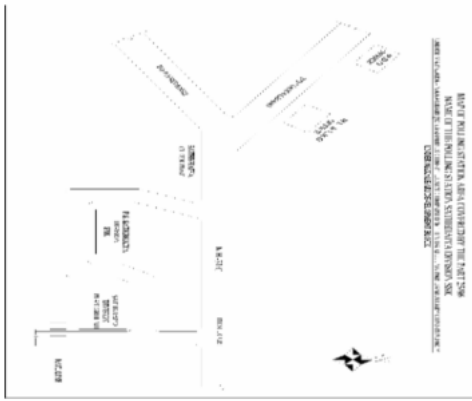

Nazri Naksha