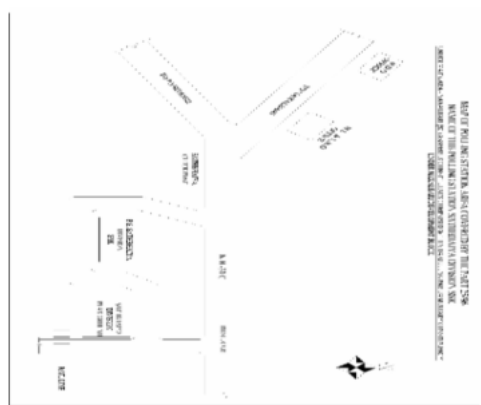

নির্বাচক নিবন্ধন আধিকারিকের স্বাক্ষর

Nazri Naksha

Google Map View

Polling Station Building Front View

Polling Station Front View

Cad View

Key MAP View

1 নাম : জ্যোতি খারিয়া স্বামীর নাম: সেরপিনুস খারিয়া বাড়ির নং : N0081 বয়স : 27 লিঙ্গ : মহিলা	ZRS2626836 ফটো উপলব্ধ	2 নাম : চন্দ্রকলা দেবী স্বামীর নাম: অমর বাহাদুর বাড়ির নং : n0130 বয়স : 54 লিঙ্গ : মহিলা	ZRS1018217 ফটো উপলব্ধ	3 নাম : মার্শা আইন্ড পিতার নাম: মানয়েল আইন্ড বাড়ির নং : এন001 বয়স : 38 লিঙ্গ : মহিলা	NFH1313451 ফটো উপলব্ধ
4 নাম : মনোজ ইন্দওয়ার পিতার নাম: মারিয়ানুস ইন্দওয়ার বাড়ির নং : X বয়স : 44 লিঙ্গ : পুরুষ	BQT3066289 ফটো উপলব্ধ	5 নাম : করিশা ওরাও পিতার নাম: মিতান ওরাও বাড়ির নং : n0002 বয়স : 27 লিঙ্গ : মহিলা	ZRS2365930 ফটো উপলব্ধ	6 নাম : মাধুরী ইন্দোয়ার পিতার নাম: মারিয়ানুস ইন্দোয়ার বাড়ির নং : n0002 বয়স : 32 লিঙ্গ : মহিলা	ZRS1624048 ফটো উপলব্ধ
7 নাম : পারুল প্রিয়াঙ্কা ইন্দুয়ার পিতার নাম: মারিয়ানুস ইন্দুয়ার বাড়ির নং : n0002 বয়স : 35 লিঙ্গ : মহিলা	ZRS1291178 ফটো উপলব্ধ	8 নাম : মারিয়ানুস ইন্দুয়ার পিতার নাম: মারকুস ইন্দুয়ার বাড়ির নং : n0002 বয়স : 73 লিঙ্গ : পুরুষ	WB/04/026/147001 ফটো উপলব্ধ	9 নাম : মঞ্জু ইন্দুয়ার পিতার নাম: মারিয়ানুস ইন্দুয়ার বাড়ির নং : n0002 বয়স : 47 লিঙ্গ : মহিলা	BQT3809324 ফটো উপলব্ধ
10 নাম : সেলেশ্টিনা ইন্দুয়ার খেরিয়া স্বামীর নাম: মারিয়ানুস ইন্দুয়ার বাড়ির নং : n0002 বয়স : 69 লিঙ্গ : মহিলা	WB/04/026/147002 ফটো উপলব্ধ	11 নাম : মিতান উরাও পিতার নাম: বিরশাই উরাও বাড়ির নং : n0002 বয়স : 59 লিঙ্গ : পুরুষ	BQT2768653 ফটো উপলব্ধ	12 নাম : বীরেন্দর ইন্দুয়ার পিতার নাম: মারিয়ানুস ইন্দুয়ার বাড়ির নং : 152 বয়স : 36 লিঙ্গ : পুরুষ	ZRS0353755 ফটো উপলব্ধ
13 নাম : সঞ্জীতা ইন্দোয়ার স্বামীর নাম: মোনজ ইন্দোয়ার বাড়ির নং : নং 001 বয়স : 38 লিঙ্গ : মহিলা	ZRS2428514 ফটো উপলব্ধ	14 নাম : অরুণ কুজুর মায়ের নাম: মালতি কুজুর বাড়ির নং : n0047 বয়স : 30 লিঙ্গ : পুরুষ	ZRS2063121 ফটো উপলব্ধ	15 নাম : সঙ্গীতা কুজুর মায়ের নাম: মালতি কুজুর বাড়ির নং : n0047 বয়স : 32 লিঙ্গ : মহিলা	ZRS1455864 ফটো উপলব্ধ
16 নাম : মালতি কুজুর স্বামীর নাম: ভগবানদাস কুজুর বাড়ির নং : n0047 বয়স : 58 লিঙ্গ : মহিলা	BQT0283739 ফটো উপলব্ধ	17 নাম : সঞ্জু কুজুর মায়ের নাম: মালতী কুজুর বাড়ির নং : এন0047 বয়স : 24 লিঙ্গ : পুরুষ	ZRS2730679 ফটো উপলব্ধ	18 নাম : বিশুণ ওরাও পিতার নাম: সুনীল ওরাও বাড়ির নং : n0047 বয়স : 38 লিঙ্গ : পুরুষ	ZRS1624279 ফটো উপলব্ধ
19 নাম : জসনিতা উড়াও স্বামীর নাম: সুনীল উড়াও বাড়ির নং : n0047 বয়স : 59 লিঙ্গ : মহিলা	WB/04/026/147051 ফটো উপলব্ধ	20 নাম : সঞ্জীবা কুজুর মায়ের নাম: মালতী কুজুর বাড়ির নং : n0047 বয়স : 33 লিঙ্গ : পুরুষ	ZRS1455914 ফটো উপলব্ধ	21 নাম : কুলদীপ ওড়াও মায়ের নাম: জসনিতা ওড়াও বাড়ির নং : n0047 বয়স : 33 লিঙ্গ : পুরুষ	ZRS1791078 ফটো উপলব্ধ
22 নাম : অশোক ওরাও পিতার নাম: গনশা ওরাও বাড়ির নং : n0021 বয়স : 45 লিঙ্গ : পুরুষ	BQT3159274 ফটো উপলব্ধ	23 নাম : রুশনি উরাও স্বামীর নাম: শুক্রা উরাও বাড়ির নং : n0214 বয়স : 57 লিঙ্গ : মহিলা	WB/04/026/132098 ফটো উপলব্ধ	24 নাম : কুসুম পান্না পিতার নাম: আতিস পান্না বাড়ির নং : নং 021 বয়স : 26 লিঙ্গ : মহিলা	ZRS2428126 ফটো উপলব্ধ
25 নাম : ফিরোজ ওরাও মায়ের নাম: অনিতা ওরাও বাড়ির নং : n0046 বয়স : 33 লিঙ্গ : পুরুষ	ZRS2221612 ফটো উপলব্ধ	26 নাম : রেশমা ওরাও স্বামীর নাম: চন্দন ওরাও বাড়ির নং : সৎভাইয়া, গেনী বয়স : 25 লিঙ্গ : মহিলা	ZRS2654069 ফটো উপলব্ধ	27 নাম : বিজীতা মুণ্ডা স্বামীর নাম: ফিলিফ মুণ্ডা বাড়ির নং : n0021 বয়স : 40 লিঙ্গ : মহিলা	BQT3591146 ফটো উপলব্ধ
28 নাম : অনিতা উরাও স্বামীর নাম: বন্ধন উরাও বাড়ির নং : n0046 বয়স : 55 লিঙ্গ : মহিলা	WB/04/026/147046 ফটো উপলব্ধ	29 নাম : অঞ্জলি ওরাও স্বামীর নাম: জয়েল ওরাও বাড়ির নং : n0046 বয়স : 38 লিঙ্গ : মহিলা	ZRS1455930 ফটো উপলব্ধ	30 নাম : জুনােস উরাও পিতার নাম: মংগরা উরাও বাড়ির নং : n0021 বয়স : 81 লিঙ্গ : পুরুষ	ZRS2929651 ফটো উপলব্ধ