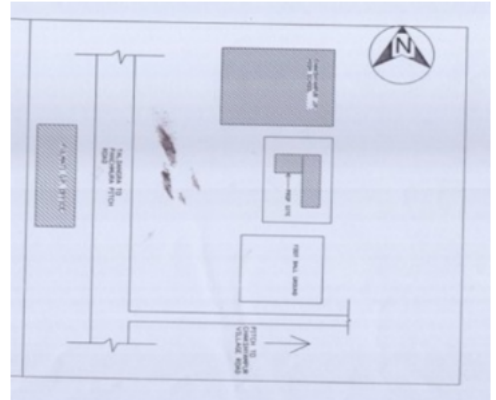

নির্বাচক নিবন্ধন আধিকারিকের স্বাক্ষর

Nazri Naksha

Google Map View

Polling Station Building Front View

Polling Station Front View

Cad View

Key MAP View

বিধানসভা নির্বাচনক্ষেত্রের নং, নাম : 251-তালভাংরা