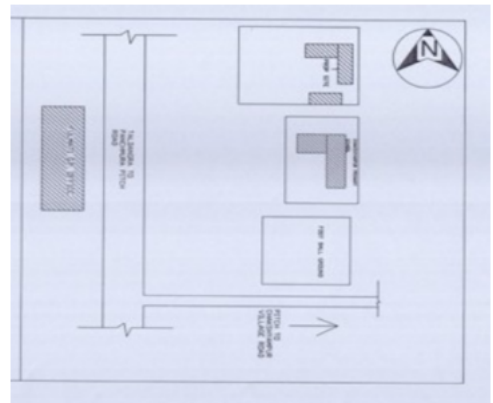

নির্বাচক নিবন্ধন আধিকারিকের স্বাক্ষর

Nazri Naksha

Google Map View

Polling Station Building Front View

Polling Station Front View

Cad View

Key MAP View

1 নাম : হিমংগু গরুই পিতার নাম: হিষিকেশ গরুই বাড়ির নং : n0113 বয়স : 61 লিঙ্গ : পুরুষ	DHC1192210 ফটো উপলব্ধ	2 নাম : গীতা গরুই স্বামীর নাম: হিমংগু গরুই বাড়ির নং : n0114 বয়স : 58 লিঙ্গ : মহিলা	WB/36/244/279172 ফটো উপলব্ধ	3 নাম : তারকনাথ গরুই পিতার নাম: হিমংগু গরুই বাড়ির নং : n0115 বয়স : 38 লিঙ্গ : পুরুষ	DHC2543734 ফটো উপলব্ধ
4 নাম : সুমিত্রা গরুই স্বামীর নাম: তারকনাথ গরুই বাড়ির নং : n0115 বয়স : 34 লিঙ্গ : মহিলা	RTE1454073 ফটো উপলব্ধ	5 নাম : শুভেন্দু গরুই পিতার নাম: হিমংগু গরুই বাড়ির নং : n0116 বয়স : 37 লিঙ্গ : পুরুষ	DHC2701852 ফটো উপলব্ধ	6 নাম : কার্তিক গরুই পিতার নাম: মদন গরুই বাড়ির নং : এন000 বয়স : 55 লিঙ্গ : পুরুষ	RTE2300705 ফটো উপলব্ধ
7 নাম : গায়ত্রী গরুই স্বামীর নাম: কার্তিক গরুই বাড়ির নং : n0118 বয়স : 46 লিঙ্গ : মহিলা	DHC1191956 ফটো উপলব্ধ	8 নাম : রেখা গরুই স্বামীর নাম: অনন্ত গরুই বাড়ির নং : n0121 বয়স : 55 লিঙ্গ : মহিলা	WB/36/244/279063 ফটো উপলব্ধ	9 নাম : অঞ্জলী গরুই স্বামীর নাম: কান্ত গরুই বাড়ির নং : n0123 বয়স : 39 লিঙ্গ : মহিলা	RTE1114040 ফটো উপলব্ধ
10 নাম : সুশান্ত গরুই পিতার নাম: অভিরাম গরুই বাড়ির নং : n0125 বয়স : 46 লিঙ্গ : পুরুষ	RTE1051150 ফটো উপলব্ধ	11 নাম : বানেশ্বর গরুই পিতার নাম: মদন গরুই বাড়ির নং : n0126 বয়স : 56 লিঙ্গ : পুরুষ	WB/36/244/279110 ফটো উপলব্ধ	12 নাম : সুধাংশু গরুই পিতার নাম: বানেশ্বর গরুই বাড়ির নং : n0126 বয়স : 30 লিঙ্গ : পুরুষ	RTE1454081 ফটো উপলব্ধ
13 নাম : প্রনতী গরুই স্বামীর নাম: বানেশ্বর গরুই বাড়ির নং : n0127 বয়স : 35 লিঙ্গ : মহিলা	RTE1114016 ফটো উপলব্ধ	14 নাম : আনন্দ গরুই পিতার নাম: মদন গরুই বাড়ির নং : n0128 বয়স : 59 লিঙ্গ : পুরুষ	WB/36/244/279092 ফটো উপলব্ধ	15 নাম : জ্যোৎস্না গরুই স্বামীর নাম: আনন্দ গরুই বাড়ির নং : n0129 বয়স : 55 লিঙ্গ : মহিলা	WB/36/244/279121 ফটো উপলব্ধ
16 নাম : তীর্থনাথ গরুই পিতার নাম: সুধীর গরুই বাড়ির নং : n0130 বয়স : 61 লিঙ্গ : পুরুষ	DHC1191105 ফটো উপলব্ধ	17 নাম : মিনতী গরুই পিতার নাম: তীর্থনাথ গরুই বাড়ির নং : n0132 বয়স : 36 লিঙ্গ : মহিলা	DHC2747160 ফটো উপলব্ধ	18 নাম : বিজয় গরুই পিতার নাম: করালী গরুই বাড়ির নং : n0133 বয়স : 33 লিঙ্গ : পুরুষ	RTE1454099 ফটো উপলব্ধ
19 নাম : পদ্মাবতী গরুই স্বামীর নাম: করালী গরুই বাড়ির নং : n0134 বয়স : 56 লিঙ্গ : মহিলা	WB/36/244/279006 ফটো উপলব্ধ	20 নাম : অজয় গরুই পিতার নাম: করালী গরুই বাড়ির নং : n0135 বয়স : 36 লিঙ্গ : পুরুষ	RTE1114214 ফটো উপলব্ধ	21 নাম : চন্দনা গরুই স্বামীর নাম: অজয় গরুই বাড়ির নং : n0135 বয়স : 31 লিঙ্গ : মহিলা	RTE1454107 ফটো উপলব্ধ
22 নাম : সুমিত্রা গরুই স্বামীর নাম: সুধীর গরুই বাড়ির নং : n0136 বয়স : 81 লিঙ্গ : মহিলা	WB/36/244/279093 ফটো উপলব্ধ	23 নাম : সান্তনা গরুই স্বামীর নাম: তপন গরুই বাড়ির নং : n0140 বয়স : 30 লিঙ্গ : মহিলা	RTE1634500 ফটো উপলব্ধ	24 নাম : তপন গরুই পিতার নাম: সুধাংশু গরুই বাড়ির নং : n0140 বয়স : 34 লিঙ্গ : পুরুষ	RTE1634492 ফটো উপলব্ধ
25 নাম : সুশান্ত গরুই পিতার নাম: কার্তিক গরুই বাড়ির নং : n0117 বয়স : 28 লিঙ্গ : পুরুষ	RTE1634468 ফটো উপলব্ধ	26 নাম : টুম্পা গরুই স্বামীর নাম: শুভেন্দু গরুই বাড়ির নং : n0116 বয়স : 29 লিঙ্গ : মহিলা	RTE1710342 ফটো উপলব্ধ	27 নাম : অনন্ত গরুই পিতার নাম: অভিরাম গরুই বাড়ির নং : n0120 বয়স : 61 লিঙ্গ : পুরুষ	WB/36/244/279041 ফটো উপলব্ধ
28 নাম : কান্ত গরুই পিতার নাম: অভিরাম গরুই বাড়ির নং : n0122 বয়স : 56 লিঙ্গ : পুরুষ	WB/36/244/279072 ফটো উপলব্ধ	29 নাম : পূজা গরুই পিতার নাম: কান্ত গরুই বাড়ির নং : এন0122 বয়স : 21 লিঙ্গ : মহিলা	RTE2336055 ফটো উপলব্ধ	30 নাম : শিবু গরুই পিতার নাম: সুধীর গরুই বাড়ির নং : n0137 বয়স : 43 লিঙ্গ : পুরুষ	DHC2017465 ফটো উপলব্ধ