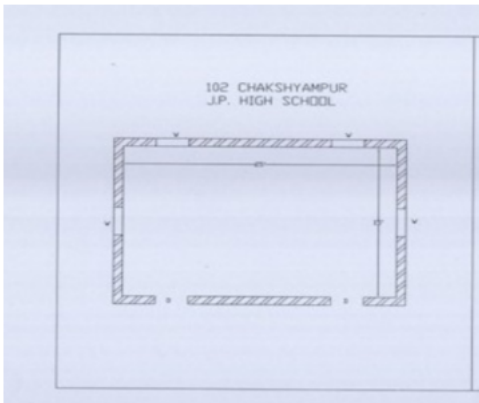

নির্বাচক নিবন্ধন আধিকারিকের স্বাক্ষর

Nazri Naksha

Google Map View

Polling Station Building Front View

Polling Station Front View

Cad View

Key MAP View

1 নাম : হিমংগু গরুই পিতার নাম: হিষিকেশ গরুই বাড়ির নং : n0113 বয়স : 61 লিঙ্গ : পুরুষ	DHC1192210 ফটো উপলব্ধ	2 নাম : গীতা গরুই স্বামীর নাম: হিমংগু গরুই বাড়ির নং : n0114 বয়স : 58 লিঙ্গ : মহিলা	WB/36/244/279172 ফটো উপলব্ধ	3 নাম : তারকনাথ গরুই পিতার নাম: হিমংগু গরুই বাড়ির নং : n0115 বয়স : 38 লিঙ্গ : পুরুষ	DHC2543734 ফটো উপলব্ধ
4 নাম : সুমিত্রা গরুই স্বামীর নাম: তারকনাথ গরুই বাড়ির নং : n0115 বয়স : 34 লিঙ্গ : মহিলা	RTE1454073 ফটো উপলব্ধ	5 নাম : শুভেন্দু গরুই পিতার নাম: হিমংগু গরুই বাড়ির নং : n0116 বয়স : 37 লিঙ্গ : পুরুষ	DHC2701852 ফটো উপলব্ধ	6 নাম : কার্তিক গরুই পিতার নাম: মদন গরুই বাড়ির নং : এন000 বয়স : 55 লিঙ্গ : পুরুষ	RTE2300705 ফটো উপলব্ধ
7 নাম : গায়ত্রী গরুই স্বামীর নাম: কার্তিক গরুই বাড়ির নং : n0118 বয়স : 46 লিঙ্গ : মহিলা	DHC1191956 ফটো উপলব্ধ	8 নাম : রেখা গরুই স্বামীর নাম: অনন্ত গরুই বাড়ির নং : n0121 বয়স : 55 লিঙ্গ : মহিলা	WB/36/244/279063 ফটো উপলব্ধ	9 নাম : অঞ্জলী গরুই স্বামীর নাম: কান্ত গরুই বাড়ির নং : n0123 বয়স : 39 লিঙ্গ : মহিলা	RTE1114040 ফটো উপলব্ধ
10 নাম : সুশান্ত গরুই পিতার নাম: অভিরাম গরুই বাড়ির নং : n0125 বয়স : 46 লিঙ্গ : পুরুষ	RTE1051150 ফটো উপলব্ধ	11 নাম : বানেশ্বর গরুই পিতার নাম: মদন গরুই বাড়ির নং : n0126 বয়স : 56 লিঙ্গ : পুরুষ	WB/36/244/279110 ফটো উপলব্ধ	12 নাম : সুধাংশু গরুই পিতার নাম: বানেশ্বর গরুই বাড়ির নং : n0126 বয়স : 30 লিঙ্গ : পুরুষ	RTE1454081 ফটো উপলব্ধ
13 নাম : প্রনতী গরুই স্বামীর নাম: বানেশ্বর গরুই বাড়ির নং : n0127 বয়স : 35 লিঙ্গ : মহিলা	RTE1114016 ফটো উপলব্ধ	14 নাম : আনন্দ গরুই পিতার নাম: মদন গরুই বাড়ির নং : n0128 বয়স : 59 লিঙ্গ : পুরুষ	WB/36/244/279092 ফটো উপলব্ধ	15 নাম : জ্যোৎস্না গরুই স্বামীর নাম: আনন্দ গরুই বাড়ির নং : n0129 বয়স : 55 লিঙ্গ : মহিলা	WB/36/244/279121 ফটো উপলব্ধ
16 নাম : তীর্থনাথ গরুই পিতার নাম: সুধীর গরুই বাড়ির নং : n0130 বয়স : 61 লিঙ্গ : পুরুষ	DHC1191105 ফটো উপলব্ধ	17 নাম : মিনতী গরুই পিতার নাম: তীর্থনাথ গরুই বাড়ির নং : n0132 বয়স : 36 লিঙ্গ : মহিলা	DHC2747160 ফটো উপলব্ধ	18 নাম : বিজয় গরুই পিতার নাম: করালী গরুই বাড়ির নং : n0133 বয়স : 33 লিঙ্গ : পুরুষ	RTE1454099 ফটো উপলব্ধ
19 নাম : পদ্মাবতী গরুই স্বামীর নাম: করালী গরুই বাড়ির নং : n0134 বয়স : 56 লিঙ্গ : মহিলা	WB/36/244/279006 ফটো উপলব্ধ	20 নাম : অজয় গরুই পিতার নাম: করালী গরুই বাড়ির নং : n0135 বয়স : 36 লিঙ্গ : পুরুষ	RTE1114214 ফটো উপলব্ধ	21 নাম : চন্দনা গরুই স্বামীর নাম: অজয় গরুই বাড়ির নং : n0135 বয়স : 31 লিঙ্গ : মহিলা	RTE1454107 ফটো উপলব্ধ
22 নাম : সুমিত্রা গরুই স্বামীর নাম: সুধীর গরুই বাড়ির নং : n0136 বয়স : 81 লিঙ্গ : মহিলা	WB/36/244/279093 ফটো উপলব্ধ	23 নাম : সান্তনা গরুই স্বামীর নাম: তপন গরুই বাড়ির নং : n0140 বয়স : 30 লিঙ্গ : মহিলা	RTE1634500 ফটো উপলব্ধ	24 নাম : তপন গরুই পিতার নাম: সুধাংশু গরুই বাড়ির নং : n0140 বয়স : 34 লিঙ্গ : পুরুষ	RTE1634492 ফটো উপলব্ধ
25 নাম : সুশান্ত গরুই পিতার নাম: কার্তিক গরুই বাড়ির নং : n0117 বয়স : 28 লিঙ্গ : পুরুষ	RTE1634468 ফটো উপলব্ধ	26 নাম : টুম্পা গরুই স্বামীর নাম: শুভেন্দু গরুই বাড়ির নং : n0116 বয়স : 29 লিঙ্গ : মহিলা	RTE1710342 ফটো উপলব্ধ	27 নাম : অনন্ত গরুই পিতার নাম: অভিরাম গরুই বাড়ির নং : n0120 বয়স : 61 লিঙ্গ : পুরুষ	WB/36/244/279041 ফটো উপলব্ধ
28 নাম : কান্ত গরুই পিতার নাম: অভিরাম গরুই বাড়ির নং : n0122 বয়স : 56 লিঙ্গ : পুরুষ	WB/36/244/279072 ফটো উপলব্ধ	29 নাম : পূজা গরুই পিতার নাম: কান্ত গরুই বাড়ির নং : এন0122 বয়স : 21 লিঙ্গ : মহিলা	RTE2336055 ফটো উপলব্ধ	30 নাম : শিবু গরুই পিতার নাম: সুধীর গরুই বাড়ির নং : n0137 বয়স : 43 লিঙ্গ : পুরুষ	DHC2017465 ফটো উপলব্ধ