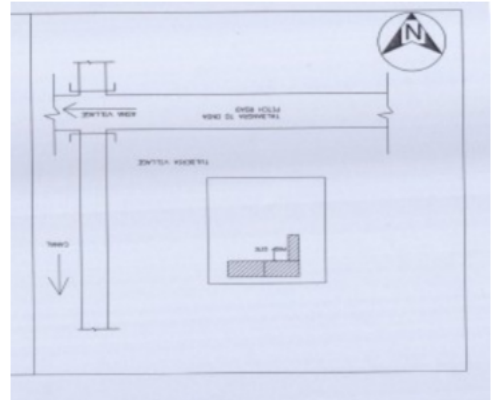

নির্বাচক নিবন্ধন আধিকারিকের স্বাক্ষর

Nazri Naksha

Google Map View

Polling Station Building Front View

Polling Station Front View

Cad View

Key MAP View

1 নাম : সমীর কুমার ঘোষ পিতার নাম: অজিত বরন ঘোষ বাড়ির নং : n0001 বয়স : 43 লিঙ্গ : পুরুষ	DHC2015782 ফটো উপলব্ধ	2 নাম : সন্ধ্যা ঘোষ স্বামীর নাম: সুধীর ঘোষ বাড়ির নং : n0080 বয়স : 75 লিঙ্গ : মহিলা	RTE2202018 ফটো উপলব্ধ	3 নাম : পূর্ণিমা ঘোষ স্বামীর নাম: অসিত ঘোষ বাড়ির নং : n0080 বয়স : 45 লিঙ্গ : মহিলা	DHC2015899 ফটো উপলব্ধ
4 নাম : বর্ণা ঘোষ স্বামীর নাম: অমিত কুমার ঘোষ বাড়ির নং : n0080 বয়স : 43 লিঙ্গ : মহিলা	DHC2333060 ফটো উপলব্ধ	5 নাম : আন্বা ঘোষ স্বামীর নাম: ধরনী ঘোষ বাড়ির নং : n0081 বয়স : 72 লিঙ্গ : মহিলা	WB/36/244/276200 ফটো উপলব্ধ	6 নাম : সুভাষ ঘোষ পিতার নাম: প্রফুল্ল ঘোষ বাড়ির নং : n0081 বয়স : 70 লিঙ্গ : পুরুষ	WB/36/244/276190 ফটো উপলব্ধ
7 নাম : অসিত কুমার ঘোষ পিতার নাম: সুভাষ ঘোষ বাড়ির নং : n0081 বয়স : 39 লিঙ্গ : পুরুষ	DHC2333896 ফটো উপলব্ধ	8 নাম : মামনি ঘোষ স্বামীর নাম: অসিত কুমার ঘোষ বাড়ির নং : n0081 বয়স : 36 লিঙ্গ : মহিলা	RTE1114990 ফটো উপলব্ধ	9 নাম : অমিত কুমার ঘোষ পিতার নাম: সুভাষ ঘোষ বাড়ির নং : n0081 বয়স : 38 লিঙ্গ : পুরুষ	DHC2543551 ফটো উপলব্ধ
10 নাম : অরুণ ঘোষ পিতার নাম: প্রফুল্ল ঘোষ বাড়ির নং : n0081 বয়স : 66 লিঙ্গ : পুরুষ	WB/36/244/276174 ফটো উপলব্ধ	11 নাম : গীতা ঘোষ স্বামীর নাম: অরুণ ঘোষ বাড়ির নং : n0081 বয়স : 62 লিঙ্গ : মহিলা	RTE1603000 ফটো উপলব্ধ	12 নাম : দীপ্তি ঘোষ পিতার নাম: শিবপ্রসাদ ঘোষ বাড়ির নং : n0081 বয়স : 29 লিঙ্গ : মহিলা	RTE1552827 ফটো উপলব্ধ
13 নাম : হৃদয় চন্দ্র ঘোষ পিতার নাম: ধরনীধর ঘোষ বাড়ির নং : n0081 বয়স : 52 লিঙ্গ : পুরুষ	WB/36/244/276252 ফটো উপলব্ধ	14 নাম : স্বপন কুমার ঘোষ পিতার নাম: ধরনীধর ঘোষ বাড়ির নং : n0081 বয়স : 42 লিঙ্গ : পুরুষ	DHC2015865 ফটো উপলব্ধ	15 নাম : বুলু ঘোষ স্বামীর নাম: আশীষ কুমার ঘোষ বাড়ির নং : n0079 বয়স : 36 লিঙ্গ : মহিলা	RTE1199777 ফটো উপলব্ধ
16 নাম : অমিত কুমার ঘোষ পিতার নাম: শিবশঙ্কর ঘোষ বাড়ির নং : n0079 বয়স : 38 লিঙ্গ : পুরুষ	DHC2702165 ফটো উপলব্ধ	17 নাম : বন্দনা ঘোষ স্বামীর নাম: তপন কুমার ঘোষ বাড়ির নং : n0079 বয়স : 39 লিঙ্গ : মহিলা	DHC2543650 ফটো উপলব্ধ	18 নাম : অভিক ঘোষ পিতার নাম: ঞ্ধনপতি ঘোষ বাড়ির নং : n0079 বয়স : 33 লিঙ্গ : পুরুষ	RTE1258334 ফটো উপলব্ধ
19 নাম : জ্যোৎস্না ঘোষ স্বামীর নাম: ধনপতি ঘোষ বাড়ির নং : n0079 বয়স : 55 লিঙ্গ : মহিলা	RTE2336733 ফটো উপলব্ধ	20 নাম : অসিত ঘোষ পিতার নাম: শিবশঙ্কর ঘোষ বাড়ির নং : n0079 বয়স : 42 লিঙ্গ : পুরুষ	DHC2016046 ফটো উপলব্ধ	21 নাম : আশিষকুমার ঘোষ পিতার নাম: হরেন ঘোষ বাড়ির নং : n0079 বয়স : 46 লিঙ্গ : পুরুষ	DHC1537901 ফটো উপলব্ধ
22 নাম : গায়ত্রী ঘোষ স্বামীর নাম: হরেন ঘোষ বাড়ির নং : n0079 বয়স : 71 লিঙ্গ : মহিলা	DHC1537877 ফটো উপলব্ধ	23 নাম : হরেন ঘোষ পিতার নাম: সত্য ঘোষ বাড়ির নং : n0079 বয়স : 77 লিঙ্গ : পুরুষ	DHC1536168 ফটো উপলব্ধ	24 নাম : তপন কুমার ঘোষ পিতার নাম: ধীরেন্দ্রনাথ ঘোষ বাড়ির নং : n0079 বয়স : 49 লিঙ্গ : পুরুষ	RTE2389906 ফটো উপলব্ধ
25 নাম : চন্দনা ঘোষ স্বামীর নাম: স্বপন ঘোষ বাড়ির নং : n0079 বয়স : 45 লিঙ্গ : মহিলা	DHC1535434 ফটো উপলব্ধ	26 নাম : স্বপন কুমার ঘোষ পিতার নাম: ধীরেন্দ্র ঘোষ বাড়ির নং : n0079 বয়স : 53 লিঙ্গ : পুরুষ	RTE2376184 ফটো উপলব্ধ	27 নাম : ধীরেন্দ্র ঘোষ পিতার নাম: সত্য ঘোষ বাড়ির নং : n0077 বয়স : 79 লিঙ্গ : পুরুষ	WB/36/244/276050 ফটো উপলব্ধ
28 নাম : কল্পনা ঘোষ স্বামীর নাম: শ্যামল চন্দ্র ঘোষ বাড়ির নং : n0078 বয়স : 55 লিঙ্গ : মহিলা	WB/36/244/276069 ফটো উপলব্ধ	29 নাম : শ্যামল চন্দ্র ঘোষ পিতার নাম: রাধানাথ ঘোষ বাড়ির নং : n0078 বয়স : 61 লিঙ্গ : পুরুষ	WB/36/244/276070 ফটো উপলব্ধ	30 নাম : দেবানীষ ঘোষ পিতার নাম: কৃষ্ণ চন্দ্র ঘোষ বাড়ির নং : n0077 বয়স : 29 লিঙ্গ : পুরুষ	RTE1552785 ফটো উপলব্ধ