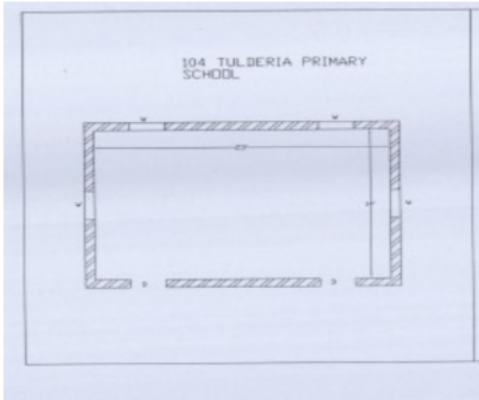

নির্বাচক নিবন্ধন আধিকারিকের স্বাক্ষর

Nazri Naksha

Google Map View

Polling Station Building Front View

Polling Station Front View

Cad View

Key MAP View

1 নাম : সমীর কুমার ঘোষ পিতার নাম: অজিত বরন ঘোষ বাড়ির নং : n0001 বয়স : 43 লিঙ্গ : পুরুষ	DHC2015782 ফটো উপলব্ধ	2 নাম : সন্ধ্যা ঘোষ স্বামীর নাম: সুধীর ঘোষ বাড়ির নং : n0080 বয়স : 75 লিঙ্গ : মহিলা	RTE2202018 ফটো উপলব্ধ	3 নাম : পূর্ণিমা ঘোষ স্বামীর নাম: অসিত ঘোষ বাড়ির নং : n0080 বয়স : 45 লিঙ্গ : মহিলা	DHC2015899 ফটো উপলব্ধ
4 নাম : বর্ণা ঘোষ স্বামীর নাম: অমিত কুমার ঘোষ বাড়ির নং : n0080 বয়স : 43 লিঙ্গ : মহিলা	DHC2333060 ফটো উপলব্ধ	5 নাম : আন্বা ঘোষ স্বামীর নাম: ধরনী ঘোষ বাড়ির নং : n0081 বয়স : 72 লিঙ্গ : মহিলা	WB/36/244/276200 ফটো উপলব্ধ	6 নাম : সুভাষ ঘোষ পিতার নাম: প্রফুল্ল ঘোষ বাড়ির নং : n0081 বয়স : 70 লিঙ্গ : পুরুষ	WB/36/244/276190 ফটো উপলব্ধ
7 নাম : অসিত কুমার ঘোষ পিতার নাম: সুভাষ ঘোষ বাড়ির নং : n0081 বয়স : 39 লিঙ্গ : পুরুষ	DHC2333896 ফটো উপলব্ধ	8 নাম : মামনি ঘোষ স্বামীর নাম: অসিত কুমার ঘোষ বাড়ির নং : n0081 বয়স : 36 লিঙ্গ : মহিলা	RTE1114990 ফটো উপলব্ধ	9 নাম : অমিত কুমার ঘোষ পিতার নাম: সুভাষ ঘোষ বাড়ির নং : n0081 বয়স : 38 লিঙ্গ : পুরুষ	DHC2543551 ফটো উপলব্ধ
10 নাম : অরুণ ঘোষ পিতার নাম: প্রফুল্ল ঘোষ বাড়ির নং : n0081 বয়স : 66 লিঙ্গ : পুরুষ	WB/36/244/276174 ফটো উপলব্ধ	11 নাম : গীতা ঘোষ স্বামীর নাম: অরুণ ঘোষ বাড়ির নং : n0081 বয়স : 62 লিঙ্গ : মহিলা	RTE1603000 ফটো উপলব্ধ	12 নাম : দীপ্তি ঘোষ পিতার নাম: শিবপ্রসাদ ঘোষ বাড়ির নং : n0081 বয়স : 29 লিঙ্গ : মহিলা	RTE1552827 ফটো উপলব্ধ
13 নাম : হৃদয় চন্দ্র ঘোষ পিতার নাম: ধরনীধর ঘোষ বাড়ির নং : n0081 বয়স : 52 লিঙ্গ : পুরুষ	WB/36/244/276252 ফটো উপলব্ধ	14 নাম : স্বপন কুমার ঘোষ পিতার নাম: ধরনীধর ঘোষ বাড়ির নং : n0081 বয়স : 42 লিঙ্গ : পুরুষ	DHC2015865 ফটো উপলব্ধ	15 নাম : বুলু ঘোষ স্বামীর নাম: আশীষ কুমার ঘোষ বাড়ির নং : n0079 বয়স : 36 লিঙ্গ : মহিলা	RTE1199777 ফটো উপলব্ধ
16 নাম : অমিত কুমার ঘোষ পিতার নাম: শিবশঙ্কর ঘোষ বাড়ির নং : n0079 বয়স : 38 লিঙ্গ : পুরুষ	DHC2702165 ফটো উপলব্ধ	17 নাম : বন্দনা ঘোষ স্বামীর নাম: তপন কুমার ঘোষ বাড়ির নং : n0079 বয়স : 39 লিঙ্গ : মহিলা	DHC2543650 ফটো উপলব্ধ	18 নাম : অভিক ঘোষ পিতার নাম: ঞ্ধনপতি ঘোষ বাড়ির নং : n0079 বয়স : 33 লিঙ্গ : পুরুষ	RTE1258334 ফটো উপলব্ধ
19 নাম : জ্যোৎস্না ঘোষ স্বামীর নাম: ধনপতি ঘোষ বাড়ির নং : n0079 বয়স : 55 লিঙ্গ : মহিলা	RTE2336733 ফটো উপলব্ধ	20 নাম : অসিত ঘোষ পিতার নাম: শিবশঙ্কর ঘোষ বাড়ির নং : n0079 বয়স : 42 লিঙ্গ : পুরুষ	DHC2016046 ফটো উপলব্ধ	21 নাম : আশিষকুমার ঘোষ পিতার নাম: হরেন ঘোষ বাড়ির নং : n0079 বয়স : 46 লিঙ্গ : পুরুষ	DHC1537901 ফটো উপলব্ধ
22 নাম : গায়ত্রী ঘোষ স্বামীর নাম: হরেন ঘোষ বাড়ির নং : n0079 বয়স : 71 লিঙ্গ : মহিলা	DHC1537877 ফটো উপলব্ধ	23 নাম : হরেন ঘোষ পিতার নাম: সত্য ঘোষ বাড়ির নং : n0079 বয়স : 77 লিঙ্গ : পুরুষ	DHC1536168 ফটো উপলব্ধ	24 নাম : তপন কুমার ঘোষ পিতার নাম: ধীরেন্দ্রনাথ ঘোষ বাড়ির নং : n0079 বয়স : 49 লিঙ্গ : পুরুষ	RTE2389906 ফটো উপলব্ধ
25 নাম : চন্দনা ঘোষ স্বামীর নাম: স্বপন ঘোষ বাড়ির নং : n0079 বয়স : 45 লিঙ্গ : মহিলা	DHC1535434 ফটো উপলব্ধ	26 নাম : স্বপন কুমার ঘোষ পিতার নাম: ধীরেন্দ্র ঘোষ বাড়ির নং : n0079 বয়স : 53 লিঙ্গ : পুরুষ	RTE2376184 ফটো উপলব্ধ	27 নাম : ধীরেন্দ্র ঘোষ পিতার নাম: সত্য ঘোষ বাড়ির নং : n0077 বয়স : 79 লিঙ্গ : পুরুষ	WB/36/244/276050 ফটো উপলব্ধ
28 নাম : কল্পনা ঘোষ স্বামীর নাম: শ্যামল চন্দ্র ঘোষ বাড়ির নং : n0078 বয়স : 55 লিঙ্গ : মহিলা	WB/36/244/276069 ফটো উপলব্ধ	29 নাম : শ্যামল চন্দ্র ঘোষ পিতার নাম: রাধানাথ ঘোষ বাড়ির নং : n0078 বয়স : 61 লিঙ্গ : পুরুষ	WB/36/244/276070 ফটো উপলব্ধ	30 নাম : দেবানীষ ঘোষ পিতার নাম: কৃষ্ণ চন্দ্র ঘোষ বাড়ির নং : n0077 বয়স : 29 লিঙ্গ : পুরুষ	RTE1552785 ফটো উপলব্ধ