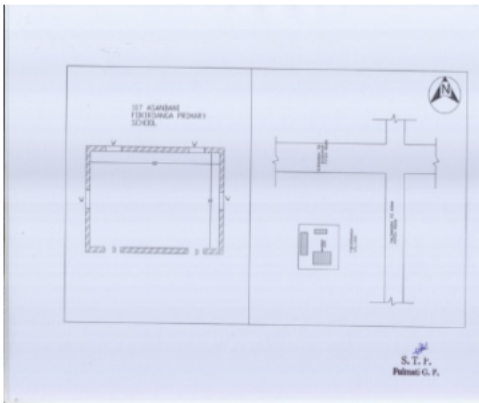

নির্বাচক নিবন্ধন আধিকারিকের স্বাক্ষর

Nazri Naksha

Google Map View

Polling Station Building Front View

Polling Station Front View

Cad View

Key MAP View

বিধানসভা নির্বাচনক্ষেত্রের নং, নাম : 251-তালভাংরা
ভাগ নং, নাম : 1-মাণিকমারা (আংশিক), মোলবনী, টেংরা