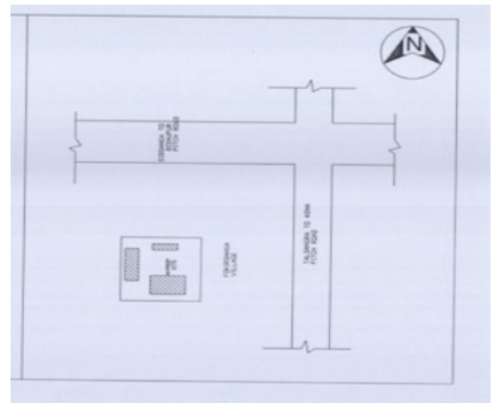

নির্বাচক নিবন্ধন আধিকারিকের স্বাক্ষর

Nazri Naksha

Google Map View

Polling Station Building Front View

Polling Station Front View

Cad View

Key MAP View

বিধানসভা নির্বাচনক্ষেত্রের নং, নাম : 251-তালভাংরা
ভাগ নং, নাম : 1-মাণিকমারা (আংশিক), মোলবনী, টেংরা