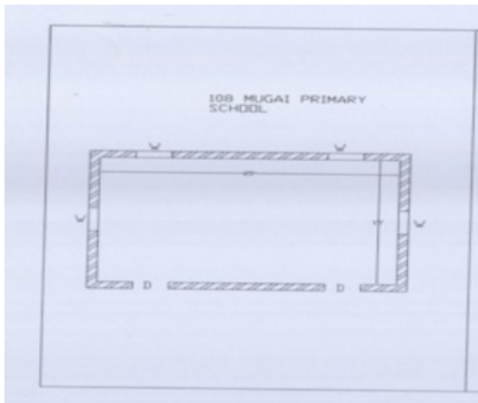

নির্বাচক নিবন্ধন আধিকারিকের স্বাক্ষর

Nazri Naksha

Google Map View

Polling Station Building Front View

Polling Station Front View

Cad View

Key MAP View

বিধানসভা নির্বাচনক্ষেত্রের নং, নাম : 251-তালভাংরা
ভাগ নং, নাম : 1-আতা, বনকাটা, মুগাই, লাউতলা