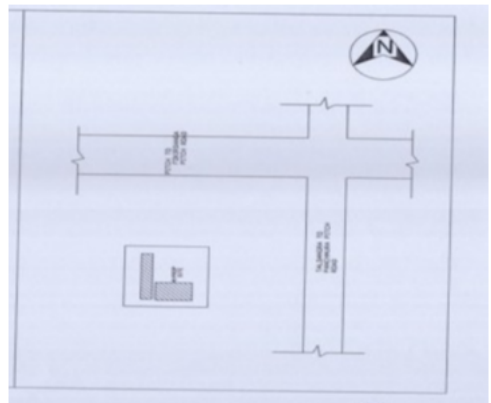

নির্বাচক নিবন্ধন আধিকারিকের স্বাক্ষর

Nazri Naksha

Google Map View

Polling Station Building Front View

Polling Station Front View

Cad View

Key MAP View

বিধানসভা নির্বাচনক্ষেত্রের নং, নাম : 251-তালভাংরা
ভাগ নং, নাম : 1-আতা, বনকাটা, মুগাই, লাউতলা