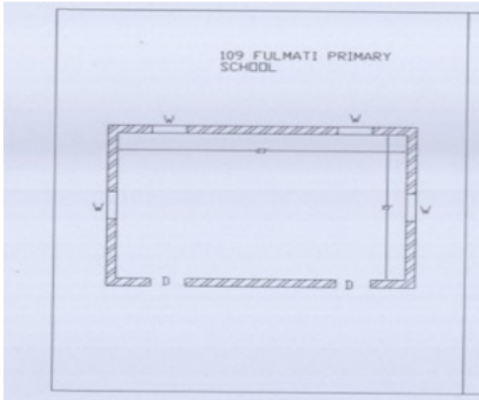

নির্বাচক নিবন্ধন আধিকারিকের স্বাক্ষর

Nazri Naksha

Google Map View

Polling Station Building Front View

Polling Station Front View

Cad View

Key MAP View

বিধানসভা নির্বাচনক্ষেত্রের নং, নাম : 251-তালভাংরা  
ভাগ নং, নাম : 1-ফুলমতি(আংশিক),ফুলমতি