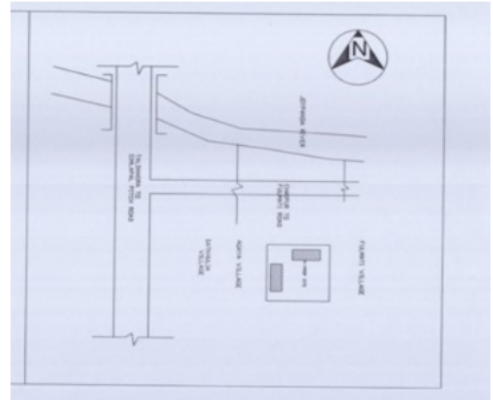

নির্বাচক নিবন্ধন আধিকারিকের স্বাক্ষর

Nazri Naksha

Google Map View

Polling Station Building Front View

Polling Station Front View

Cad View

Key MAP View

বিধানসভা নির্বাচনক্ষেত্রের নং, নাম : 251-তালভাংরা  
ভাগ নং, নাম : 1-ফুলমতি(আংশিক),ফুলমতি