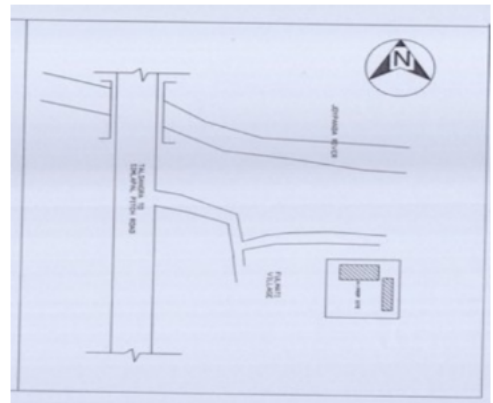

নির্বাচক নিবন্ধন আধিকারিকের স্বাক্ষর

Nazri Naksha

Google Map View

Polling Station Building Front View

Polling Station Front View

Cad View

Key MAP View

1 নাম : তরুলতা গরাই স্বামীর নাম: সুনিলা গরাই বাড়ির নং : n0075 বয়স : 61 লিঙ্গ : মহিলা ফটো উপলব্ধ	WB/36/244/291175	2 নাম : বুদ্ধদেব গরাই পিতার নাম: দিলীপ গরাই বাড়ির নং : n0075 বয়স : 27 লিঙ্গ : পুরুষ ফটো উপলব্ধ	RTE1554443	3 নাম : মিঠু গরাই স্বামীর নাম: দিলীপ গরাই বাড়ির নং : n0075 বয়স : 46 লিঙ্গ : মহিলা ফটো উপলব্ধ	DHC1196179
4 নাম : দিলীপ গরাই পিতার নাম: হরিপদ গরাই বাড়ির নং : n0075 বয়স : 51 লিঙ্গ : পুরুষ ফটো উপলব্ধ	WB/36/244/291276	5 নাম : দ্রোপদী গরাই স্বামীর নাম: হরিপদ গরাই বাড়ির নং : n0075 বয়স : 71 লিঙ্গ : মহিলা ফটো উপলব্ধ	WB/36/244/291038	6 নাম : বাবলু গরাই মায়ের নাম: তরুলতা গরাই বাড়ির নং : n0075 বয়স : 31 লিঙ্গ : পুরুষ ফটো উপলব্ধ	RTE1636612
7 নাম : নমিতা গরাই স্বামীর নাম: বাবলু গরাই বাড়ির নং : এন0075 বয়স : 23 লিঙ্গ : মহিলা ফটো উপলব্ধ	RTE2291508	8 নাম : পুতুল গরাই স্বামীর নাম: বুদ্ধদেব গরাই বাড়ির নং : এন0075 বয়স : 21 লিঙ্গ : মহিলা ফটো উপলব্ধ	RTE2322055	9 নাম : সন্দীপ দাস পিতার নাম: শিবশঙ্কর দাস বাড়ির নং : এন0088 বয়স : 23 লিঙ্গ : পুরুষ ফটো উপলব্ধ	RTE2089282
10 নাম : ধর্মজয় দাস পিতার নাম: শ্যামাপদ দাস বাড়ির নং : n0091 বয়স : 32 লিঙ্গ : পুরুষ ফটো উপলব্ধ	RTE1259506	11 নাম : প্রতিমা দাস স্বামীর নাম: শ্যামাপদ দাস বাড়ির নং : n0091 বয়স : 58 লিঙ্গ : মহিলা ফটো উপলব্ধ	DHC1197227	12 নাম : শ্যামাপদ দাস পিতার নাম: বৃন্দাবন দাস বাড়ির নং : n0091 বয়স : 63 লিঙ্গ : পুরুষ ফটো উপলব্ধ	WB/36/244/291626
13 নাম : সরস্বতী দাস স্বামীর নাম: শিবশঙ্কর দাস বাড়ির নং : n0088 বয়স : 51 লিঙ্গ : মহিলা ফটো উপলব্ধ	WB/36/244/291084	14 নাম : শিবশঙ্কর দাস পিতার নাম: কালীপদ দাস বাড়ির নং : এন0088 বয়স : 55 লিঙ্গ : পুরুষ ফটো উপলব্ধ	WB/36/244/291007	15 নাম : গীতা দাস স্বামীর নাম: ভৈরব দাস বাড়ির নং : n0081 বয়স : 37 লিঙ্গ : মহিলা ফটো উপলব্ধ	RTE1348838
16 নাম : ভৈরব দাস পিতার নাম: সনাতন দাস বাড়ির নং : n0081 বয়স : 40 লিঙ্গ : পুরুষ ফটো উপলব্ধ	RTE0437434	17 নাম : পায়েল দাস পিতার নাম: চন্ডীচরন দাস বাড়ির নং : এন0091 বয়স : 29 লিঙ্গ : মহিলা ফটো উপলব্ধ	RTE1556349	18 নাম : শুকদেব দাস পিতার নাম: গৌঁর দাস বাড়ির নং : n0077 বয়স : 35 লিঙ্গ : পুরুষ ফটো উপলব্ধ	RTE1200930
19 নাম : জয়দেব দাস পিতার নাম: গৌঁর দাস বাড়ির নং : n0077 বয়স : 35 লিঙ্গ : পুরুষ ফটো উপলব্ধ	RTE1117274	20 নাম : তুলসী দাস স্বামীর নাম: গৌঁর দাস বাড়ির নং : n0077 বয়স : 56 লিঙ্গ : মহিলা ফটো উপলব্ধ	WB/36/244/291025	21 নাম : গৌঁর দাস পিতার নাম: কালীপদ দাস বাড়ির নং : n0077 বয়স : 63 লিঙ্গ : পুরুষ ফটো উপলব্ধ	WB/36/244/291034
22 নাম : সত্যভামা দাস স্বামীর নাম: রাধাগোবিন্দ দাস বাড়ির নং : n0076 বয়স : 70 লিঙ্গ : মহিলা ফটো উপলব্ধ	WB/36/244/291528	23 নাম : তাপস মহন্ত পিতার নাম: অশোক মহন্ত বাড়ির নং : n0098 বয়স : 31 লিঙ্গ : পুরুষ ফটো উপলব্ধ	RTE1457100	24 নাম : কল্যান দাস পিতার নাম: মোহন দাস বাড়ির নং : n0098 বয়স : 34 লিঙ্গ : পুরুষ ফটো উপলব্ধ	RTE1200922
25 নাম : রূপালী দাস (মহন্ত) স্বামীর নাম: বাবলু দাস (মহন্ত) বাড়ির নং : n0098 বয়স : 35 লিঙ্গ : মহিলা ফটো উপলব্ধ	RTE1259514	26 নাম : বাবলু দাসমহন্ত পিতার নাম: মোহন দাসমহন্ত বাড়ির নং : n0098 বয়স : 40 লিঙ্গ : পুরুষ ফটো উপলব্ধ	DHC2747699	27 নাম : শিখা দাসমহন্ত স্বামীর নাম: অশোক দাসমহন্ত বাড়ির নং : n0098 বয়স : 48 লিঙ্গ : মহিলা ফটো উপলব্ধ	DHC1196914
28 নাম : অশোক দাসমহন্ত পিতার নাম: মোহন দাসমহন্ত বাড়ির নং : n0098 বয়স : 50 লিঙ্গ : পুরুষ ফটো উপলব্ধ	DHC1196906	29 নাম : বেলা দাসমহন্ত স্বামীর নাম: মোহন দাসমহন্ত বাড়ির নং : n0098 বয়স : 70 লিঙ্গ : মহিলা ফটো উপলব্ধ	DHC1196781	30 নাম : মনিকা দাস মহন্ত স্বামীর নাম: বুদ্ধদেব দাস মহন্ত বাড়ির নং : n0090 বয়স : 36 লিঙ্গ : মহিলা ফটো উপলব্ধ	RTE1117225