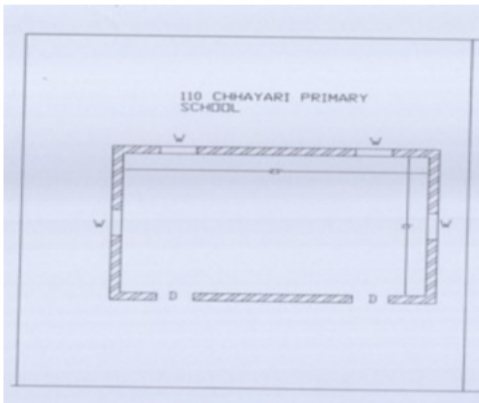

নির্বাচক নিবন্ধন আধিকারিকের স্বাক্ষর

Nazri Naksha

Google Map View

Polling Station Building Front View

Polling Station Front View

Cad View

Key MAP View

1 নাম : তরুলতা গরাই স্বামীর নাম: সুনিলা গরাই বাড়ির নং : n0075 বয়স : 61 লিঙ্গ : মহিলা ফটো উপলব্ধ	WB/36/244/291175	2 নাম : বুদ্ধদেব গরাই পিতার নাম: দিলীপ গরাই বাড়ির নং : n0075 বয়স : 27 লিঙ্গ : পুরুষ ফটো উপলব্ধ	RTE1554443	3 নাম : মিঠু গরাই স্বামীর নাম: দিলীপ গরাই বাড়ির নং : n0075 বয়স : 46 লিঙ্গ : মহিলা ফটো উপলব্ধ	DHC1196179
4 নাম : দিলীপ গরাই পিতার নাম: হরিপদ গরাই বাড়ির নং : n0075 বয়স : 51 লিঙ্গ : পুরুষ ফটো উপলব্ধ	WB/36/244/291276	5 নাম : দ্রোপদী গরাই স্বামীর নাম: হরিপদ গরাই বাড়ির নং : n0075 বয়স : 71 লিঙ্গ : মহিলা ফটো উপলব্ধ	WB/36/244/291038	6 নাম : বাবলু গরাই মায়ের নাম: তরুলতা গরাই বাড়ির নং : n0075 বয়স : 31 লিঙ্গ : পুরুষ ফটো উপলব্ধ	RTE1636612
7 নাম : নমিতা গরাই স্বামীর নাম: বাবলু গরাই বাড়ির নং : এন0075 বয়স : 23 লিঙ্গ : মহিলা ফটো উপলব্ধ	RTE2291508	8 নাম : পুতুল গরাই স্বামীর নাম: বুদ্ধদেব গরাই বাড়ির নং : এন0075 বয়স : 21 লিঙ্গ : মহিলা ফটো উপলব্ধ	RTE2322055	9 নাম : সন্দীপ দাস পিতার নাম: শিবশঙ্কর দাস বাড়ির নং : এন0088 বয়স : 23 লিঙ্গ : পুরুষ ফটো উপলব্ধ	RTE2089282
10 নাম : ধর্মজয় দাস পিতার নাম: শ্যামাপদ দাস বাড়ির নং : n0091 বয়স : 32 লিঙ্গ : পুরুষ ফটো উপলব্ধ	RTE1259506	11 নাম : প্রতিমা দাস স্বামীর নাম: শ্যামাপদ দাস বাড়ির নং : n0091 বয়স : 58 লিঙ্গ : মহিলা ফটো উপলব্ধ	DHC1197227	12 নাম : শ্যামাপদ দাস পিতার নাম: বৃন্দাবন দাস বাড়ির নং : n0091 বয়স : 63 লিঙ্গ : পুরুষ ফটো উপলব্ধ	WB/36/244/291626
13 নাম : সরস্বতী দাস স্বামীর নাম: শিবশঙ্কর দাস বাড়ির নং : n0088 বয়স : 51 লিঙ্গ : মহিলা ফটো উপলব্ধ	WB/36/244/291084	14 নাম : শিবশঙ্কর দাস পিতার নাম: কালীপদ দাস বাড়ির নং : এন0088 বয়স : 55 লিঙ্গ : পুরুষ ফটো উপলব্ধ	WB/36/244/291007	15 নাম : গীতা দাস স্বামীর নাম: ভৈরব দাস বাড়ির নং : n0081 বয়স : 37 লিঙ্গ : মহিলা ফটো উপলব্ধ	RTE1348838
16 নাম : ভৈরব দাস পিতার নাম: সনাতন দাস বাড়ির নং : n0081 বয়স : 40 লিঙ্গ : পুরুষ ফটো উপলব্ধ	RTE0437434	17 নাম : পায়েল দাস পিতার নাম: চন্ডীচরন দাস বাড়ির নং : এন0091 বয়স : 29 লিঙ্গ : মহিলা ফটো উপলব্ধ	RTE1556349	18 নাম : শুকদেব দাস পিতার নাম: গৌঁর দাস বাড়ির নং : n0077 বয়স : 35 লিঙ্গ : পুরুষ ফটো উপলব্ধ	RTE1200930
19 নাম : জয়দেব দাস পিতার নাম: গৌঁর দাস বাড়ির নং : n0077 বয়স : 35 লিঙ্গ : পুরুষ ফটো উপলব্ধ	RTE1117274	20 নাম : তুলসী দাস স্বামীর নাম: গৌঁর দাস বাড়ির নং : n0077 বয়স : 56 লিঙ্গ : মহিলা ফটো উপলব্ধ	WB/36/244/291025	21 নাম : গৌঁর দাস পিতার নাম: কালীপদ দাস বাড়ির নং : n0077 বয়স : 63 লিঙ্গ : পুরুষ ফটো উপলব্ধ	WB/36/244/291034
22 নাম : সত্যভামা দাস স্বামীর নাম: রাধাগোবিন্দ দাস বাড়ির নং : n0076 বয়স : 70 লিঙ্গ : মহিলা ফটো উপলব্ধ	WB/36/244/291528	23 নাম : তাপস মহন্ত পিতার নাম: অশোক মহন্ত বাড়ির নং : n0098 বয়স : 31 লিঙ্গ : পুরুষ ফটো উপলব্ধ	RTE1457100	24 নাম : কল্যান দাস পিতার নাম: মোহন দাস বাড়ির নং : n0098 বয়স : 34 লিঙ্গ : পুরুষ ফটো উপলব্ধ	RTE1200922
25 নাম : রূপালী দাস (মহন্ত) স্বামীর নাম: বাবলু দাস (মহন্ত) বাড়ির নং : n0098 বয়স : 35 লিঙ্গ : মহিলা ফটো উপলব্ধ	RTE1259514	26 নাম : বাবলু দাসমহন্ত পিতার নাম: মোহন দাসমহন্ত বাড়ির নং : n0098 বয়স : 40 লিঙ্গ : পুরুষ ফটো উপলব্ধ	DHC2747699	27 নাম : শিখা দাসমহন্ত স্বামীর নাম: অশোক দাসমহন্ত বাড়ির নং : n0098 বয়স : 48 লিঙ্গ : মহিলা ফটো উপলব্ধ	DHC1196914
28 নাম : অশোক দাসমহন্ত পিতার নাম: মোহন দাসমহন্ত বাড়ির নং : n0098 বয়স : 50 লিঙ্গ : পুরুষ ফটো উপলব্ধ	DHC1196906	29 নাম : বেলা দাসমহন্ত স্বামীর নাম: মোহন দাসমহন্ত বাড়ির নং : n0098 বয়স : 70 লিঙ্গ : মহিলা ফটো উপলব্ধ	DHC1196781	30 নাম : মনিকা দাস মহন্ত স্বামীর নাম: বুদ্ধদেব দাস মহন্ত বাড়ির নং : n0090 বয়স : 36 লিঙ্গ : মহিলা ফটো উপলব্ধ	RTE1117225