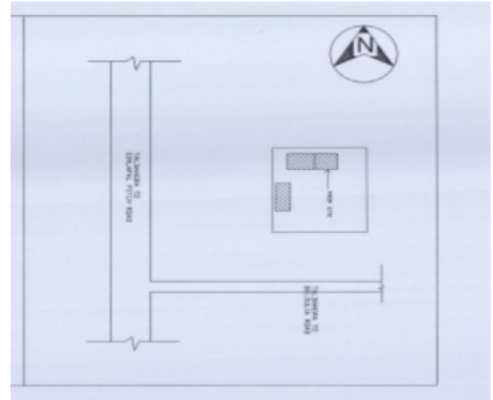

নির্বাচক নিবন্ধন আধিকারিকের স্বাক্ষর

Nazri Naksha

Google Map View

Polling Station Building Front View

Polling Station Front View

Cad View

Key MAP View

1 নাম : মিনতী গরাই স্বামীর নাম: নয়ন গরাই বাড়ির নং : n0073 বয়স : 53 লিঙ্গ : মহিলা	WB/36/244/267337	ফটো উপলব্ধ	2 নাম : নয়ন গরাই পিতার নাম: বলরাম গরাই বাড়ির নং : n0073 বয়স : 56 লিঙ্গ : পুরুষ	WB/36/244/267230	ফটো উপলব্ধ	3 নাম : কালিপদ গরাই পিতার নাম: বিদ্যাপতি গরাই বাড়ির নং : n0072 বয়স : 31 লিঙ্গ : পুরুষ	RTE1349000	ফটো উপলব্ধ
4 নাম : জ্যোৎস্না গরাই স্বামীর নাম: মথুর গরাই বাড়ির নং : n0071 বয়স : 52 লিঙ্গ : মহিলা	WB/36/244/267053	ফটো উপলব্ধ	5 নাম : মথুর গরাই পিতার নাম: গুইরাম গরাই বাড়ির নং : n0071 বয়স : 56 লিঙ্গ : পুরুষ	WB/36/244/267458	ফটো উপলব্ধ	6 নাম : শান্তনা গরাই পিতার নাম: মথুর গরাই বাড়ির নং : n0071 বয়স : 28 লিঙ্গ : মহিলা	RTE1681832	ফটো উপলব্ধ
7 নাম : কুমা গরাই স্বামীর নাম: কালিপদ গরাই বাড়ির নং : n0072 বয়স : 27 লিঙ্গ : মহিলা	RTE1711944	ফটো উপলব্ধ	8 নাম : রাধেশ্যাম লায়েক পিতার নাম: দেবরত লায়েক বাড়ির নং : n0017 বয়স : 24 লিঙ্গ : পুরুষ	RTE2000206	ফটো উপলব্ধ	9 নাম : ভরত চন্দ্র গরাই মায়ের নাম: তপতী গরাই বাড়ির নং : n0070 বয়স : 24 লিঙ্গ : পুরুষ	RTE2027902	ফটো উপলব্ধ
10 নাম : লক্ষীকান্ত গরাই পিতার নাম: সাধন গরাই বাড়ির নং : n0069 বয়স : 57 লিঙ্গ : পুরুষ	WB/36/244/267090	ফটো উপলব্ধ	11 নাম : মুক্তা গরাই স্বামীর নাম: লক্ষীকান্ত গরাই বাড়ির নং : n0069 বয়স : 42 লিঙ্গ : মহিলা	RTE1259738	ফটো উপলব্ধ	12 নাম : পূর্ণিমা গরাই স্বামীর নাম: জবাকুসুম গরাই বাড়ির নং : n0070 বয়স : 67 লিঙ্গ : মহিলা	WB/36/244/267033	ফটো উপলব্ধ
13 নাম : উত্তম গরাই পিতার নাম: জবাকুসুম গরাই বাড়ির নং : n0070 বয়স : 47 লিঙ্গ : পুরুষ	DHC2330009	ফটো উপলব্ধ	14 নাম : অশোক কুমার গরাই পিতার নাম: জবাকুসুম গরাই বাড়ির নং : n0070 বয়স : 43 লিঙ্গ : পুরুষ	DHC2330017	ফটো উপলব্ধ	15 নাম : অপর্ণা গা়রাই পিতার নাম: লক্ষীকান্ত গরাই বাড়ির নং : এন০০৬৯ বয়স : 24 লিঙ্গ : মহিলা	RTE2053056	ফটো উপলব্ধ
16 নাম : তপতী গরাই স্বামীর নাম: উজ্জল গরাই বাড়ির নং : n0070 বয়স : 40 লিঙ্গ : মহিলা	DHC2542660	ফটো উপলব্ধ	17 নাম : উর্মিলা গরাই স্বামীর নাম: সাধন গরাই বাড়ির নং : n0069 বয়স : 75 লিঙ্গ : মহিলা	WB/36/244/267100	ফটো উপলব্ধ	18 নাম : জয়ন্ত গরাই পিতার নাম: উজ্জল গরাই বাড়ির নং : এন0070 বয়স : 22 লিঙ্গ : পুরুষ	RTE2151629	ফটো উপলব্ধ
19 নাম : চন্দনা গরাই স্বামীর নাম: অশোক কুমার গরাই বাড়ির নং : n0070 বয়স : 29 লিঙ্গ : মহিলা	RTE1760800	ফটো উপলব্ধ	20 নাম : অর্চনা গরাই পিতার নাম: মথুর গরাই বাড়ির নং : n0071 বয়স : 26 লিঙ্গ : মহিলা	RTE1760818	ফটো উপলব্ধ	21 নাম : বাপি গরাই পিতার নাম: নয়ন চন্দ্র গরাই বাড়ির নং : n0073 বয়স : 28 লিঙ্গ : পুরুষ	RTE1636851	ফটো উপলব্ধ
22 নাম : বাসন্তী গরাই স্বামীর নাম: বাপি গরাই বাড়ির নং : এন0073 বয়স : 26 লিঙ্গ : মহিলা	XWK1967991	ফটো উপলব্ধ	23 নাম : লোকনাথ গরাই পিতার নাম: লক্ষীকান্ত গরাই বাড়ির নং : এন0069 বয়স : 21 লিঙ্গ : পুরুষ	RTE2242394	ফটো উপলব্ধ	24 নাম : রিয়া ঘোষ পিতার নাম: অশোক ঘোষ বাড়ির নং : এন0001 বয়স : 22 লিঙ্গ : মহিলা	RTE2242402	ফটো উপলব্ধ
25 নাম : রিঙ্ক সিংহ স্বামীর নাম: দীপক সিংহ বাড়ির নং : n0009 বয়স : 28 লিঙ্গ : মহিলা	RTE1750801	ফটো উপলব্ধ	26 নাম : পতিত ঘোষ পিতার নাম: তারাপদ ঘোষ বাড়ির নং : এন0009 বয়স : 22 লিঙ্গ : পুরুষ	RTE2151553	ফটো উপলব্ধ	27 নাম : মৌমিতা ঘোষ পিতার নাম: উত্তম ঘোষ বাড়ির নং : এন0012 বয়স : 21 লিঙ্গ : মহিলা	RTE2258929	ফটো উপলব্ধ
28 নাম : রাজ কুমার ঘোষ পিতার নাম: বিপদতারন ঘোষ বাড়ির নং : n0008 বয়স : 37 লিঙ্গ : পুরুষ	RTE1052398	ফটো উপলব্ধ	29 নাম : সানু ঘোষ পিতার নাম: রঞ্জিত ঘোষ বাড়ির নং : n0121 বয়স : 28 লিঙ্গ : পুরুষ	RTE1681816	ফটো উপলব্ধ	30 নাম : শান্তনু ঘোষ পিতার নাম: অশোক ঘোষ বাড়ির নং : n0001 বয়স : 27 লিঙ্গ : পুরুষ	RTE1711936	ফটো উপলব্ধ