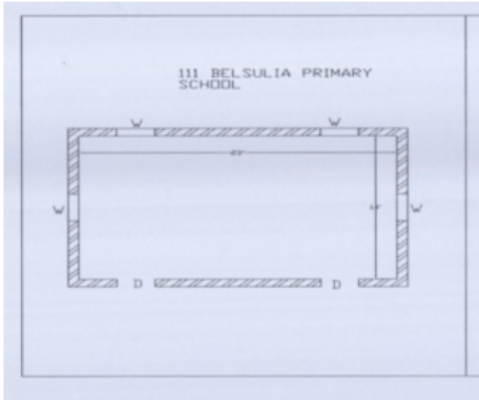

নির্বাচক নিবন্ধন আধিকারিকের স্বাক্ষর

Nazri Naksha

Google Map View

Polling Station Building Front View

Polling Station Front View

Cad View

Key MAP View

1 নাম : মিনতী গরাই স্বামীর নাম: নয়ন গরাই বাড়ির নং : n0073 বয়স : 53 লিঙ্গ : মহিলা	WB/36/244/267337	ফটো উপলব্ধ	2 নাম : নয়ন গরাই পিতার নাম: বলরাম গরাই বাড়ির নং : n0073 বয়স : 56 লিঙ্গ : পুরুষ	WB/36/244/267230	ফটো উপলব্ধ	3 নাম : কালিপদ গরাই পিতার নাম: বিদ্যাপতি গরাই বাড়ির নং : n0072 বয়স : 31 লিঙ্গ : পুরুষ	RTE1349000	ফটো উপলব্ধ
4 নাম : জ্যোৎস্না গরাই স্বামীর নাম: মথুর গরাই বাড়ির নং : n0071 বয়স : 52 লিঙ্গ : মহিলা	WB/36/244/267053	ফটো উপলব্ধ	5 নাম : মথুর গরাই পিতার নাম: গুইরাম গরাই বাড়ির নং : n0071 বয়স : 56 লিঙ্গ : পুরুষ	WB/36/244/267458	ফটো উপলব্ধ	6 নাম : শান্তনা গরাই পিতার নাম: মথুর গরাই বাড়ির নং : n0071 বয়স : 28 লিঙ্গ : মহিলা	RTE1681832	ফটো উপলব্ধ
7 নাম : কুমা গরাই স্বামীর নাম: কালিপদ গরাই বাড়ির নং : n0072 বয়স : 27 লিঙ্গ : মহিলা	RTE1711944	ফটো উপলব্ধ	8 নাম : রাধেশ্যাম লায়েক পিতার নাম: দেবরত লায়েক বাড়ির নং : n0017 বয়স : 24 লিঙ্গ : পুরুষ	RTE2000206	ফটো উপলব্ধ	9 নাম : ভরত চন্দ্র গরাই মায়ের নাম: তপতী গরাই বাড়ির নং : n0070 বয়স : 24 লিঙ্গ : পুরুষ	RTE2027902	ফটো উপলব্ধ
10 নাম : লক্ষীকান্ত গরাই পিতার নাম: সাধন গরাই বাড়ির নং : n0069 বয়স : 57 লিঙ্গ : পুরুষ	WB/36/244/267090	ফটো উপলব্ধ	11 নাম : মুক্তা গরাই স্বামীর নাম: লক্ষীকান্ত গরাই বাড়ির নং : n0069 বয়স : 42 লিঙ্গ : মহিলা	RTE1259738	ফটো উপলব্ধ	12 নাম : পূর্ণিমা গরাই স্বামীর নাম: জবাকুসুম গরাই বাড়ির নং : n0070 বয়স : 67 লিঙ্গ : মহিলা	WB/36/244/267033	ফটো উপলব্ধ
13 নাম : উত্তম গরাই পিতার নাম: জবাকুসুম গরাই বাড়ির নং : n0070 বয়স : 47 লিঙ্গ : পুরুষ	DHC2330009	ফটো উপলব্ধ	14 নাম : অশোক কুমার গরাই পিতার নাম: জবাকুসুম গরাই বাড়ির নং : n0070 বয়স : 43 লিঙ্গ : পুরুষ	DHC2330017	ফটো উপলব্ধ	15 নাম : অপর্ণা গা়রাই পিতার নাম: লক্ষীকান্ত গরাই বাড়ির নং : এন০০৬৯ বয়স : 24 লিঙ্গ : মহিলা	RTE2053056	ফটো উপলব্ধ
16 নাম : তপতী গরাই স্বামীর নাম: উজ্জল গরাই বাড়ির নং : n0070 বয়স : 40 লিঙ্গ : মহিলা	DHC2542660	ফটো উপলব্ধ	17 নাম : উর্মিলা গরাই স্বামীর নাম: সাধন গরাই বাড়ির নং : n0069 বয়স : 75 লিঙ্গ : মহিলা	WB/36/244/267100	ফটো উপলব্ধ	18 নাম : জয়ন্ত গরাই পিতার নাম: উজ্জল গরাই বাড়ির নং : এন0070 বয়স : 22 লিঙ্গ : পুরুষ	RTE2151629	ফটো উপলব্ধ
19 নাম : চন্দনা গরাই স্বামীর নাম: অশোক কুমার গরাই বাড়ির নং : n0070 বয়স : 29 লিঙ্গ : মহিলা	RTE1760800	ফটো উপলব্ধ	20 নাম : অর্চনা গরাই পিতার নাম: মথুর গরাই বাড়ির নং : n0071 বয়স : 26 লিঙ্গ : মহিলা	RTE1760818	ফটো উপলব্ধ	21 নাম : বাপি গরাই পিতার নাম: নয়ন চন্দ্র গরাই বাড়ির নং : n0073 বয়স : 28 লিঙ্গ : পুরুষ	RTE1636851	ফটো উপলব্ধ
22 নাম : বাসন্তী গরাই স্বামীর নাম: বাপি গরাই বাড়ির নং : এন0073 বয়স : 26 লিঙ্গ : মহিলা	XWK1967991	ফটো উপলব্ধ	23 নাম : লোকনাথ গরাই পিতার নাম: লক্ষীকান্ত গরাই বাড়ির নং : এন0069 বয়স : 21 লিঙ্গ : পুরুষ	RTE2242394	ফটো উপলব্ধ	24 নাম : রিয়া ঘোষ পিতার নাম: অশোক ঘোষ বাড়ির নং : এন0001 বয়স : 22 লিঙ্গ : মহিলা	RTE2242402	ফটো উপলব্ধ
25 নাম : রিঙ্ক সিংহ স্বামীর নাম: দীপক সিংহ বাড়ির নং : n0009 বয়স : 28 লিঙ্গ : মহিলা	RTE1750801	ফটো উপলব্ধ	26 নাম : পতিত ঘোষ পিতার নাম: তারাপদ ঘোষ বাড়ির নং : এন0009 বয়স : 22 লিঙ্গ : পুরুষ	RTE2151553	ফটো উপলব্ধ	27 নাম : মৌমিতা ঘোষ পিতার নাম: উত্তম ঘোষ বাড়ির নং : এন0012 বয়স : 21 লিঙ্গ : মহিলা	RTE2258929	ফটো উপলব্ধ
28 নাম : রাজ কুমার ঘোষ পিতার নাম: বিপদতারন ঘোষ বাড়ির নং : n0008 বয়স : 37 লিঙ্গ : পুরুষ	RTE1052398	ফটো উপলব্ধ	29 নাম : সানু ঘোষ পিতার নাম: রঞ্জিত ঘোষ বাড়ির নং : n0121 বয়স : 28 লিঙ্গ : পুরুষ	RTE1681816	ফটো উপলব্ধ	30 নাম : শান্তনু ঘোষ পিতার নাম: অশোক ঘোষ বাড়ির নং : n0001 বয়স : 27 লিঙ্গ : পুরুষ	RTE1711936	ফটো উপলব্ধ